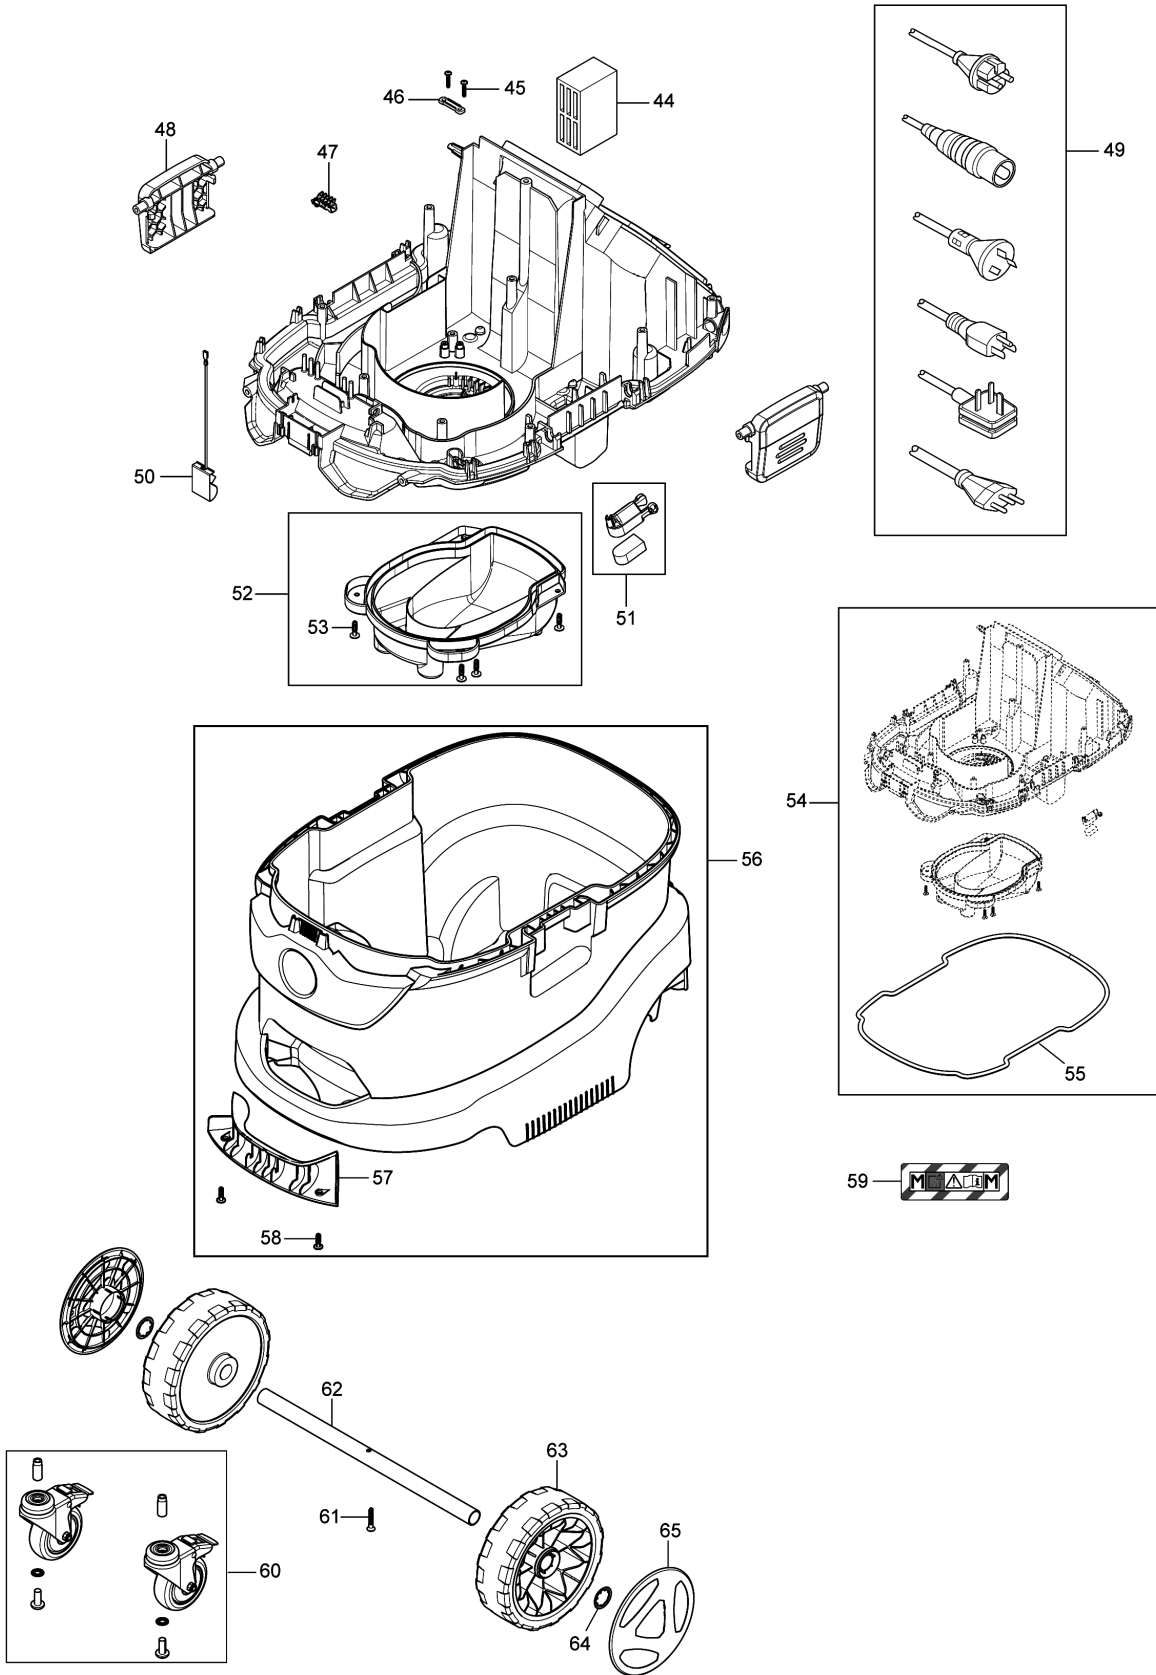

Model No.VC4210M VACUUM CLEANER

Model No.VC4210M VACUUM CLEANER

Model No.VC4210M VACUUM CLEANER

Model No.VC4210M VACUUM CLEANER

Položaj	Številka dela	Opis	Sprememba	Količina	New/Old	Opcijsko 1	Opcijsko 2	Opomba
001	W909100222	Turning Button		1				
002	W9868	O-RING 10x2.5 NBR70		1				
003	W107415085	ROTARY SWITCH 5POS. 16A		1				
004	W107415024	POTENTIOMETER		3				
005	W107415080	CAP FOR POTENTIOMETER		1				
006	W107417587	O-RING 16X2		2	*			
007	W107418673	SWITCH KNOB		2	*			
007-1	W107416106	SWITCH KNOB	S	2				
008	W302004034	Socket EU VC2010L		1				
009	W107418671	CONTROL PANEL VC4210M		1				
010	W107418217	HANDLE KIT		1				
D10		INC. 11						
011	W128500203	SCREW K50X45		3				
012	W107418665	MAKITA TOP COVER		1				
013	W302004029	SCREW 5X18 TX20		4				
014	W302004029	SCREW 5X18 TX20		2				
015	W107418666	UPPER COVER		1				
016	W302004029	SCREW 5X18 TX20		2				
017	W107415035	CORD STRAP FOR CABLE		1				
018	W107415032	HATCH DOOR CLAMP		1				
019	W107418667	LOWER COVER		1	*			
019-1	W107415029	LOWER COVER	X	1				
020	W107415083	HOSE/CABLE HOOK		2				
D10		INC. 21						
021	W302004029	SCREW 5X18 TX20		2				
022	W107418672	CONTROL PANEL LABEL VC4210M		1				
023	W107415087	LED AIR CONTROL KIT 2PCS		1				
024	W107413540	MAKITA FLAT FILTER		1				
025	W107415027	FILTER RETAINER ASSY 220-240V		1				
D10		INC. 26,28-31						
026	W107415031	SOLENOID KIT 220-240V		1				
D10		INC. 27						
027	W302004029	SCREW 5X18 TX20		2				
028	W302004029	SCREW 5X18 TX20		7				
029	W302004032	SCREW 3,5X18 TX10		2				
030	W5697	STRAP 3X8X33		1				
031	W107415090	HATCH DOOR FILTER GASKET		1				
032	W107417101	FOAM SEALING 298X148		1				
033	W107415075	HINGE SNAP 2PCS.		1				
034	W107415060	REED SENSOR		1				