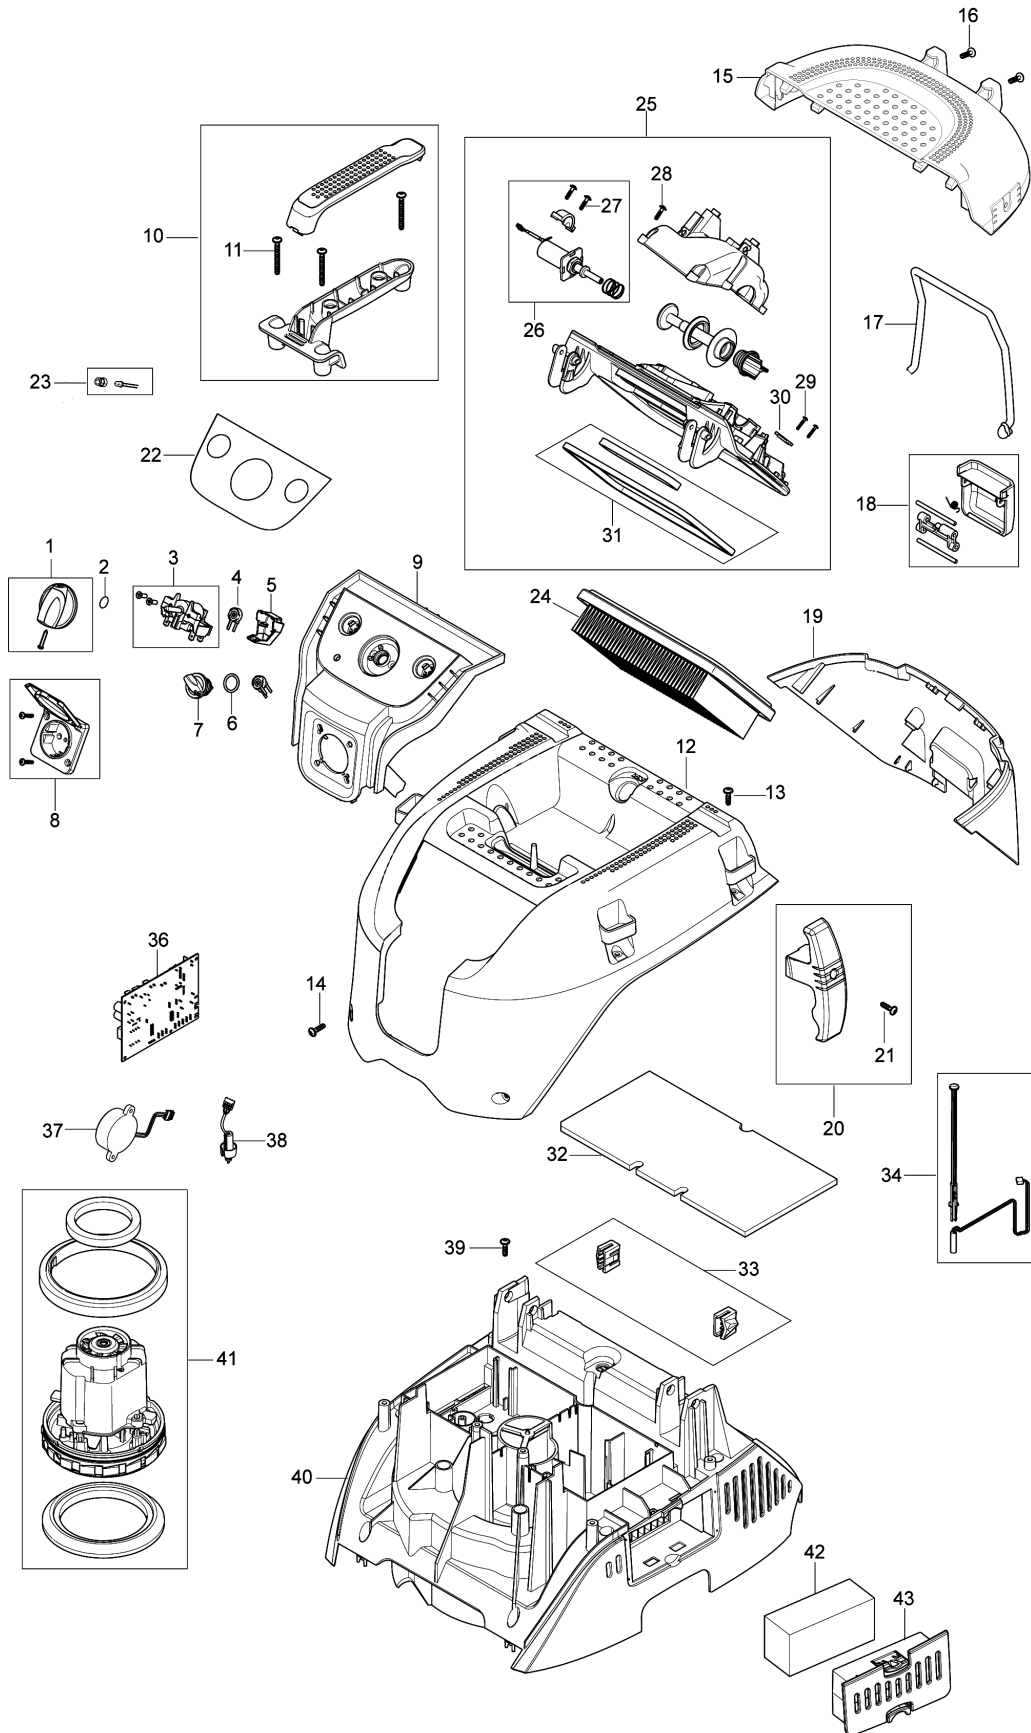

Model No.VC4210M VACUUM CLEANER

Model No.VC4210M VACUUM CLEANER

Model No.VC4210M VACUUM CLEANER

Model No.VC4210M VACUUM CLEANER

Položaj	Številka dela	Opis	Sprememba	Količina	New/Old	Opcijsko 1	Opcijsko 2	Opomba
001	W909100222	Turning Button		1				
002	W9868	O-RING 10x2.5 NBR70		1				
003	W107415085	ROTARY SWITCH 5POS. 16A		1				
004	W107415024	POTENTIOMETER		3				
005	W107415080	CAP FOR POTENTIOMETER		1				
006	W107417587	O-RING 16X2		2	*			
007	W107418673	SWITCH KNOB		2	*			
007-1	W107416106	SWITCH KNOB	S	2				
008	W302004034	Socket EU VC2010L		1				
009	W107418671	CONTROL PANEL VC4210M		1				
010	W107418217	HANDLE KIT		1				
D10		INC. 11						
011	W128500203	SCREW K50X45		3				
012	W107418665	MAKITA TOP COVER		1				
013	W302004029	SCREW 5X18 TX20		4				
014	W302004029	SCREW 5X18 TX20		2				
015	W107418666	UPPER COVER		1				
016	W302004029	SCREW 5X18 TX20		2				
017	W107415035	CORD STRAP FOR CABLE		1				
018	W107415032	HATCH DOOR CLAMP		1				
019	W107418667	LOWER COVER		1	*			
019-1	W107415029	LOWER COVER	X	1				
020	W107415083	HOSE/CABLE HOOK		2				
D10		INC. 21						
021	W302004029	SCREW 5X18 TX20		2				
022	W107418672	CONTROL PANEL LABEL VC4210M		1				
023	W107415087	LED AIR CONTROL KIT 2PCS		1				
024	W107413540	MAKITA FLAT FILTER		1				
025	W107415027	FILTER RETAINER ASSY 220-240V		1				
D10		INC. 26,28-31						
026	W107415031	SOLENOID KIT 220-240V		1				
D10		INC. 27						
027	W302004029	SCREW 5X18 TX20		2				
028	W302004029	SCREW 5X18 TX20		7				
029	W302004032	SCREW 3,5X18 TX10		2				
030	W5697	STRAP 3X8X33		1				
031	W107415090	HATCH DOOR FILTER GASKET		1				
032	W107417101	FOAM SEALING 298X148		1				
033	W107415075	HINGE SNAP 2PCS.		1				
034	W107415060	REED SENSOR		1				