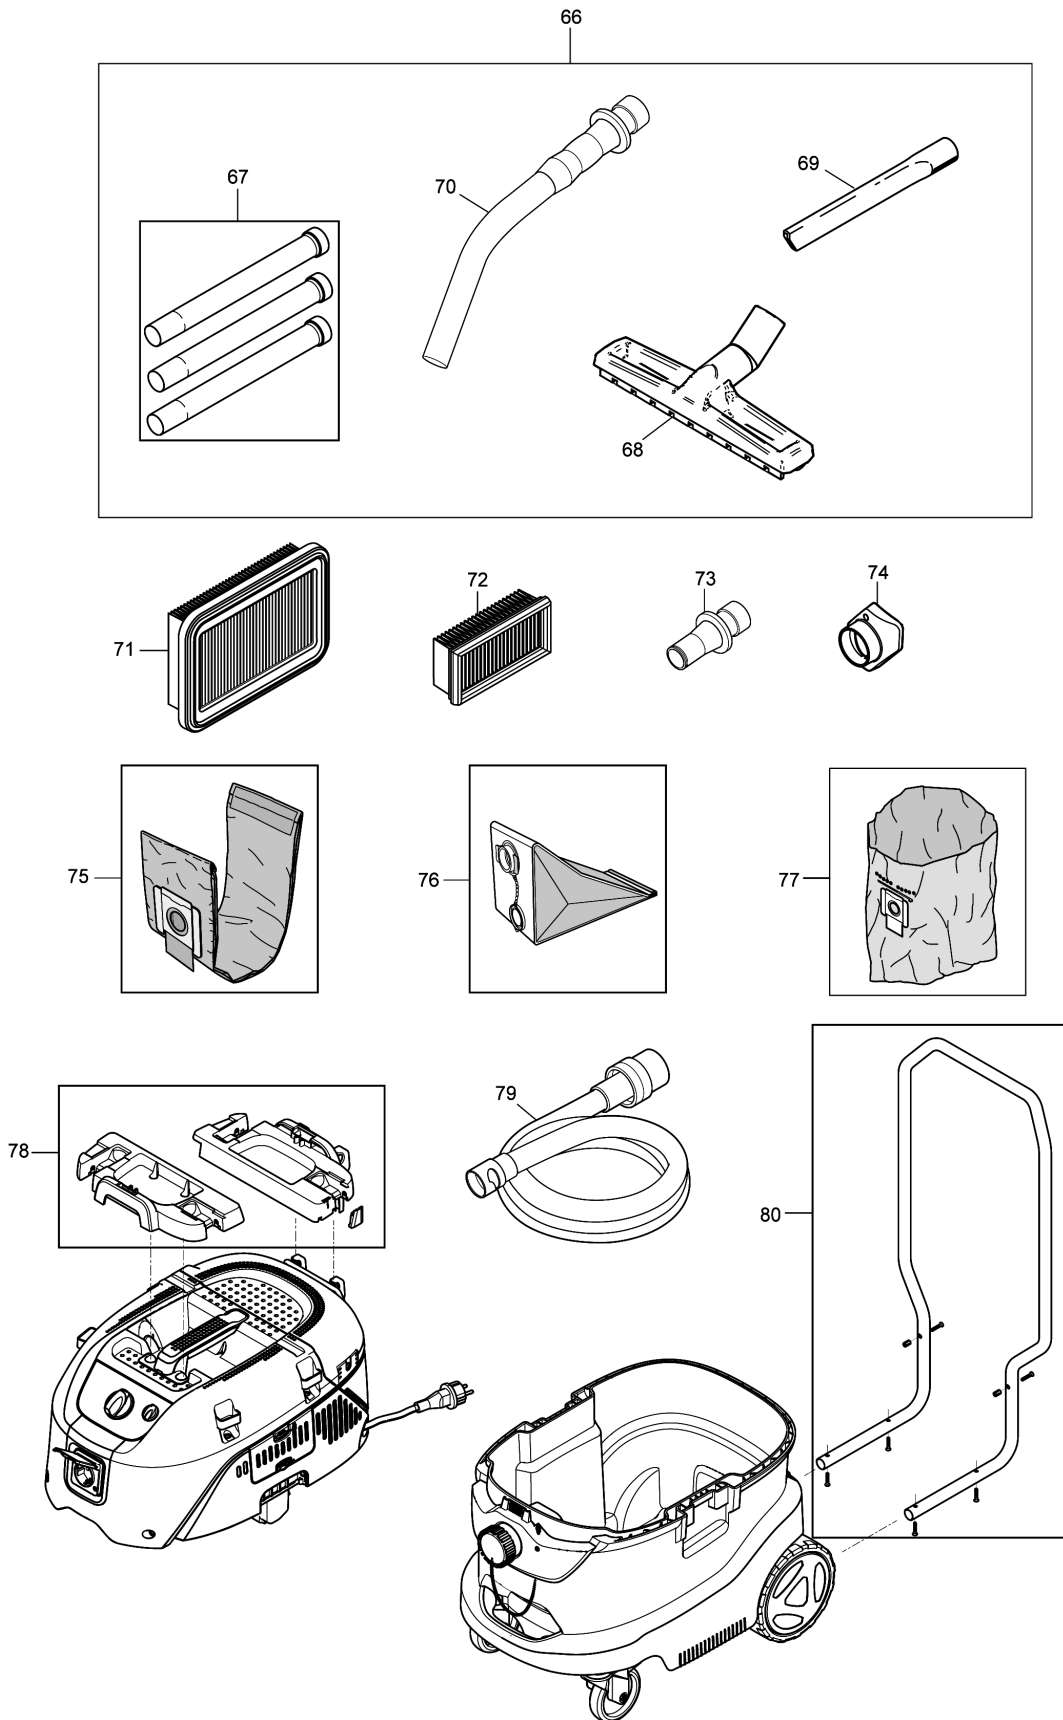

Model No.VC4210M VACUUM CLEANER

Model No.VC4210M VACUUM CLEANER

Model No.VC4210M VACUUM CLEANER

Model No.VC4210M VACUUM CLEANER

Položaj	Številka dela	Opis	Sprememba	Količina	New/Old	Opcijsko 1	Opcijsko 2	Opomba
001	W909100222	Turning Button		1				
002	W9868	O-RING 10x2.5 NBR70		1				
003	W107415085	ROTARY SWITCH 5POS. 16A		1				
004	W107415024	POTENTIOMETER		3				
005	W107415080	CAP FOR POTENTIOMETER		1				
006	W107417587	O-RING 16X2		2	*			
007	W107418673	SWITCH KNOB		2	*			
007-1	W107416106	SWITCH KNOB	S	2				
008	W302004034	Socket EU VC2010L		1				
009	W107418671	CONTROL PANEL VC4210M		1				
010	W107418217	HANDLE KIT		1				
D10		INC. 11						
011	W128500203	SCREW K50X45		3				
012	W107418665	MAKITA TOP COVER		1				
013	W302004029	SCREW 5X18 TX20		4				
014	W302004029	SCREW 5X18 TX20		2				
015	W107418666	UPPER COVER		1				
016	W302004029	SCREW 5X18 TX20		2				
017	W107415035	CORD STRAP FOR CABLE		1				
018	W107415032	HATCH DOOR CLAMP		1				
019	W107418667	LOWER COVER		1	*			
019-1	W107415029	LOWER COVER	X	1				
020	W107415083	HOSE/CABLE HOOK		2				
D10		INC. 21						
021	W302004029	SCREW 5X18 TX20		2				
022	W107418672	CONTROL PANEL LABEL VC4210M		1				
023	W107415087	LED AIR CONTROL KIT 2PCS		1				
024	W107413540	MAKITA FLAT FILTER		1				
025	W107415027	FILTER RETAINER ASSY 220-240V		1				
D10		INC. 26,28-31						
026	W107415031	SOLENOID KIT 220-240V		1				
D10		INC. 27						
027	W302004029	SCREW 5X18 TX20		2				
028	W302004029	SCREW 5X18 TX20		7				
029	W302004032	SCREW 3,5X18 TX10		2				
030	W5697	STRAP 3X8X33		1				
031	W107415090	HATCH DOOR FILTER GASKET		1				
032	W107417101	FOAM SEALING 298X148		1				
033	W107415075	HINGE SNAP 2PCS.		1				
034	W107415060	REED SENSOR		1				