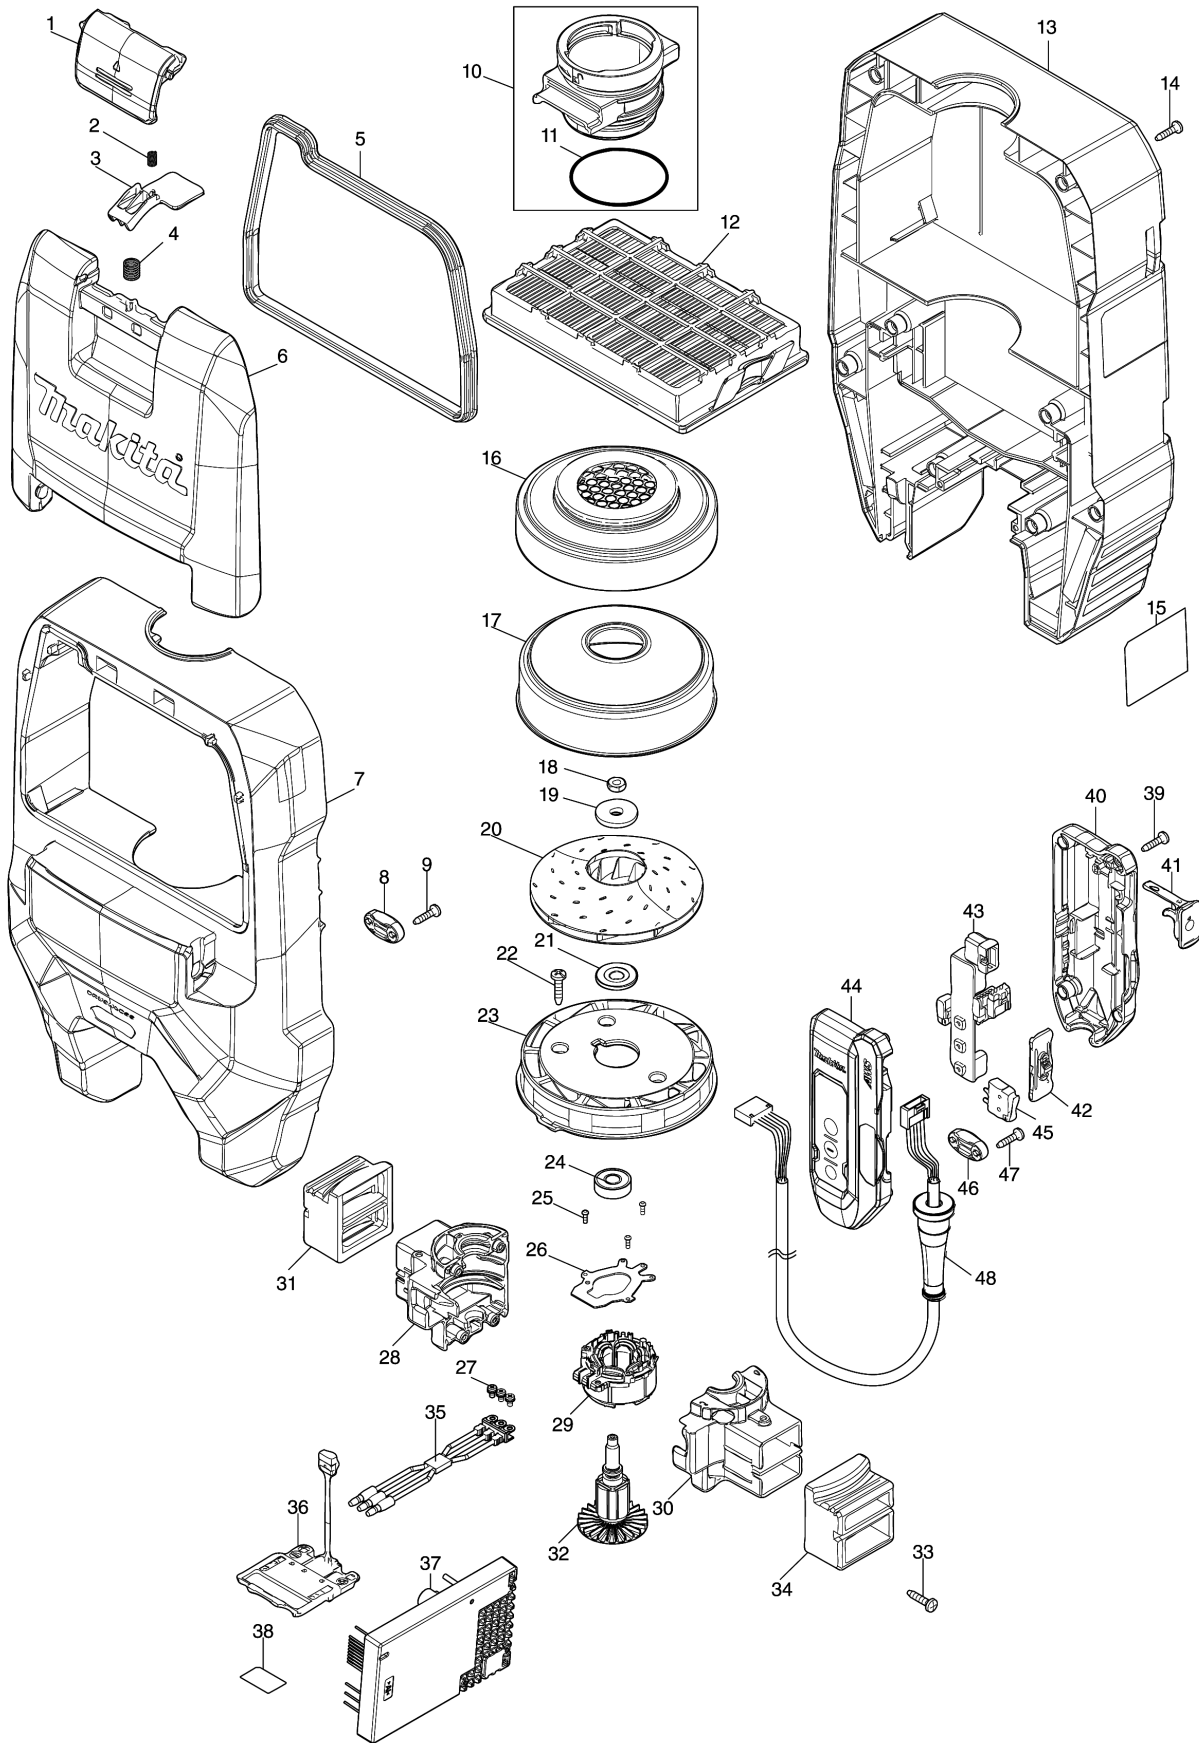

Model No.VC009G DC BACKPACK VACUUM CLEANER

Model No.VC009G DC BACKPACK VACUUM CLEANER

Model No.VC009G DC BACKPACK VACUUM CLEANER

Položaj	Številka dela	Opis	Sprememba	Količina	New/Old	Opcijsko 1	Opcijsko 2	Opomba
001	413E53-4	HOOK		1				
002	232389-0	COMPRESSION SPRING 5		1				
003	412268-0	STOPPER PLATE		1				
004	234391-9	COMPRESSION SPRING 8		1				
005	422850-7	SEAL		1				
006	413E54-2	DUST BOX COVER		1				
007	136648-3	UPPER HOUSING ASSY		1				
C10	263005-3	Gumi zatič 6		2				
C20	8025F3-0	XGT LOGO LABEL		1				
008	687124-5	Blažilec napetosti		1				
009	266326-2	Pločevinasti vijak 4x18 UB1103		2				
010	135771-1	INLET ASS'Y		1				
D10		INC. 11						
011	213655-4	O-Tesnilo 56 483		1				
012	191Y27-2	MAIN FILTER H SET		1				
013	141H48-2	LOWER HOUSING COMPLETE		1				
C10	422854-9	REAR BLOCK FILTER A		2				
C20	422855-7	REAR BLOCK FILTER B		1				
014	266326-2	Pločevinasti vijak 4x18 UB1103		8				
015	8116L0-3	VC009G NAME PLATE		1				
016	422851-5	SUPPORT RING		1				
017	347965-8	FAN COVER		1				
018	252268-6	HEX. NUT M6		1				
019	253752-4	Ploska kovinska podložka 8 2414NB		1				
020	240178-9	FAN 104		1				
021	313062-2	FLANGE		1				
022	266326-2	Pločevinasti vijak 4x18 UB1103		3				
023	413E42-9	FAN BASE		1				
024	210005-4	Kroglični ležaj 608DDW 432*serija		1				
025	266490-9	TAPPING SCREW PT 2X6		3				
026	620H32-5	CONTROLLER B		1				
027	652069-6	FLAT HEAD SCREW M3X6		3				
028	183V01-6	MOTOR HOUSING SET		1				
D10		INC. 30						
029	629B16-4	STATOR		1				
030	183V01-6	MOTOR HOUSING SET		1				
D10		INC. 28						
031	422856-5	SUPPORT A		1				
032	619746-3	ROTOR		1				