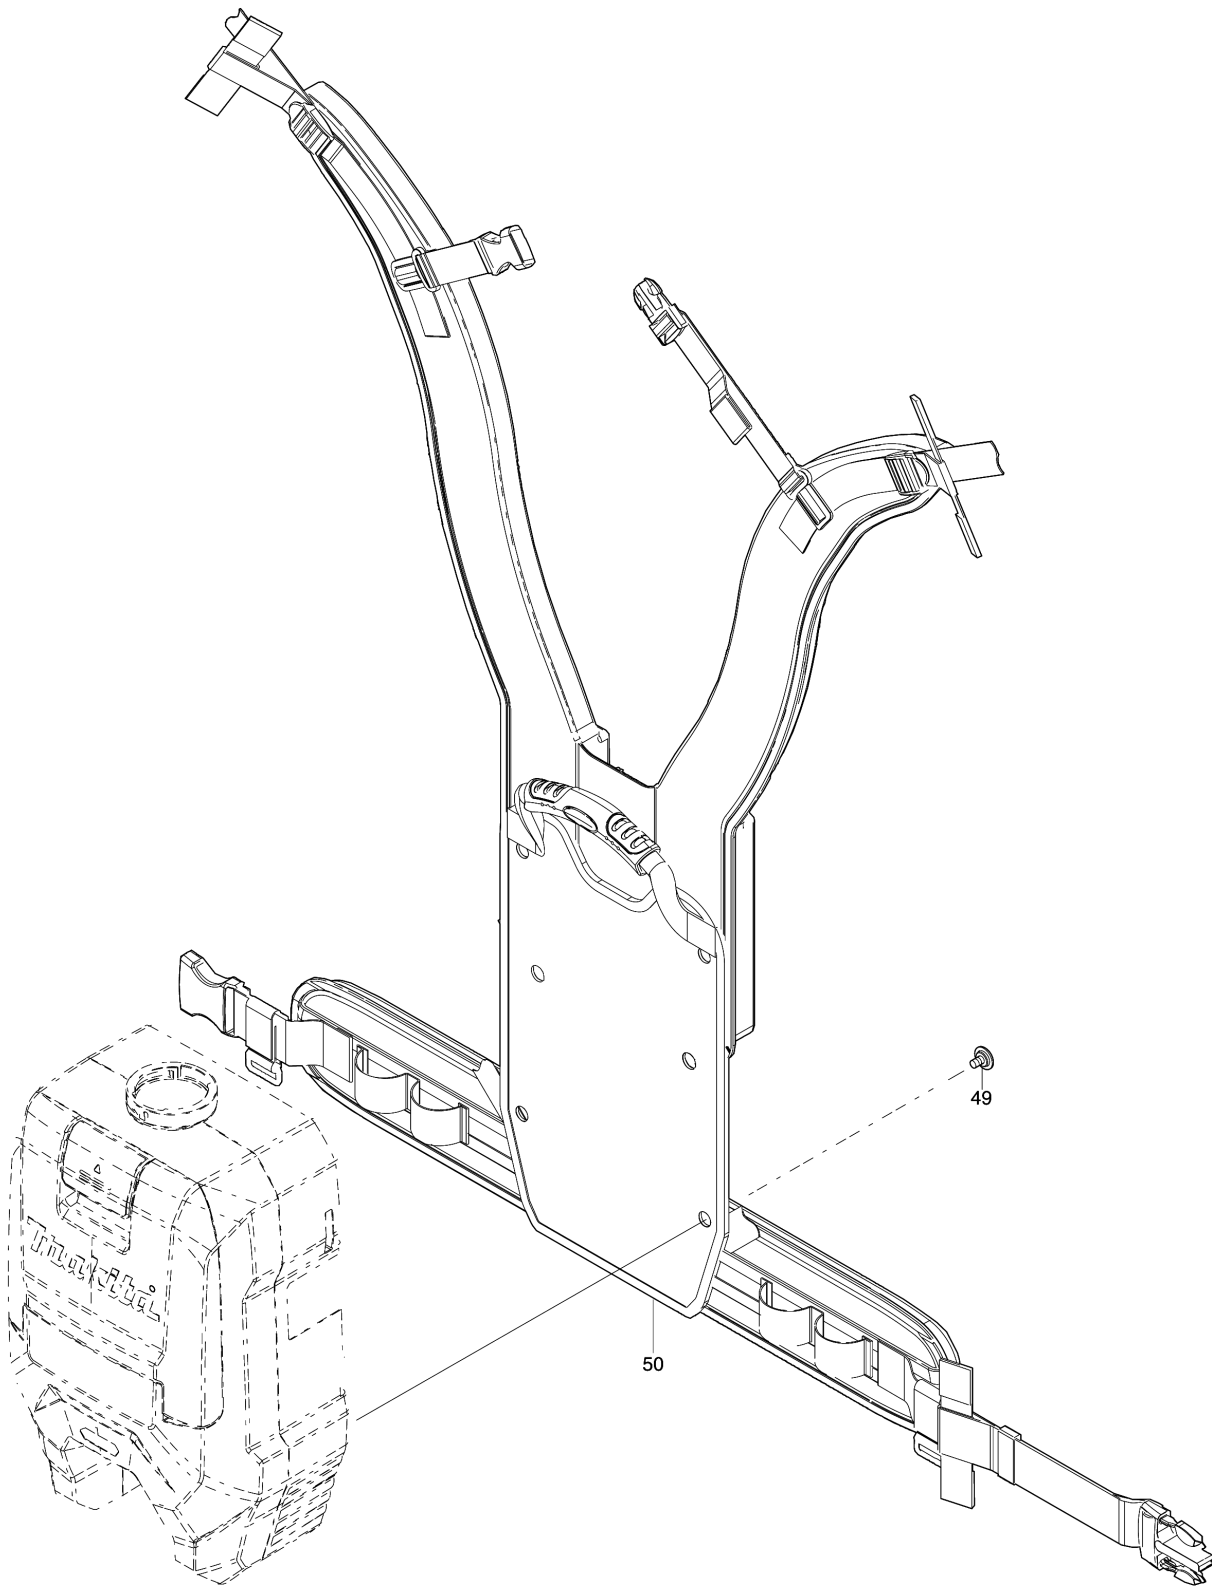

Model No.VC009G DC BACKPACK VACUUM CLEANER

Model No.VC009G DC BACKPACK VACUUM CLEANER

Model No.VC009G DC BACKPACK VACUUM CLEANER

Položaj	Številka dela	Opis	Sprememba	Količina	New/Old	Opcijsko 1	Opcijsko 2	Opomba
001	413E53-4	HOOK		1				
002	232389-0	COMPRESSION SPRING 5		1				
003	412268-0	STOPPER PLATE		1				
004	234391-9	COMPRESSION SPRING 8		1				
005	422850-7	SEAL		1				
006	413E54-2	DUST BOX COVER		1				
007	136648-3	UPPER HOUSING ASSY		1				
C10	263005-3	Gumi zatič 6		2				
C20	8025F3-0	XGT LOGO LABEL		1				
008	687124-5	Blažilec napetosti		1				
009	266326-2	Pločevinasti vijak 4x18 UB1103		2				
010	135771-1	INLET ASS'Y		1				
D10		INC. 11						
011	213655-4	O-Tesnilo 56 483		1				
012	191Y27-2	MAIN FILTER H SET		1				
013	141H48-2	LOWER HOUSING COMPLETE		1				
C10	422854-9	REAR BLOCK FILTER A		2				
C20	422855-7	REAR BLOCK FILTER B		1				
014	266326-2	Pločevinasti vijak 4x18 UB1103		8				
015	8116L0-3	VC009G NAME PLATE		1				
016	422851-5	SUPPORT RING		1				
017	347965-8	FAN COVER		1				
018	252268-6	HEX. NUT M6		1				
019	253752-4	Ploska kovinska podložka 8 2414NB		1				
020	240178-9	FAN 104		1				
021	313062-2	FLANGE		1				
022	266326-2	Pločevinasti vijak 4x18 UB1103		3				
023	413E42-9	FAN BASE		1				
024	210005-4	Kroglični ležaj 608DDW 432*serija		1				
025	266490-9	TAPPING SCREW PT 2X6		3				
026	620H32-5	CONTROLLER B		1				
027	652069-6	FLAT HEAD SCREW M3X6		3				
028	183V01-6	MOTOR HOUSING SET		1				
D10		INC. 30						
029	629B16-4	STATOR		1				
030	183V01-6	MOTOR HOUSING SET		1				
D10		INC. 28						
031	422856-5	SUPPORT A		1				
032	619746-3	ROTOR		1				