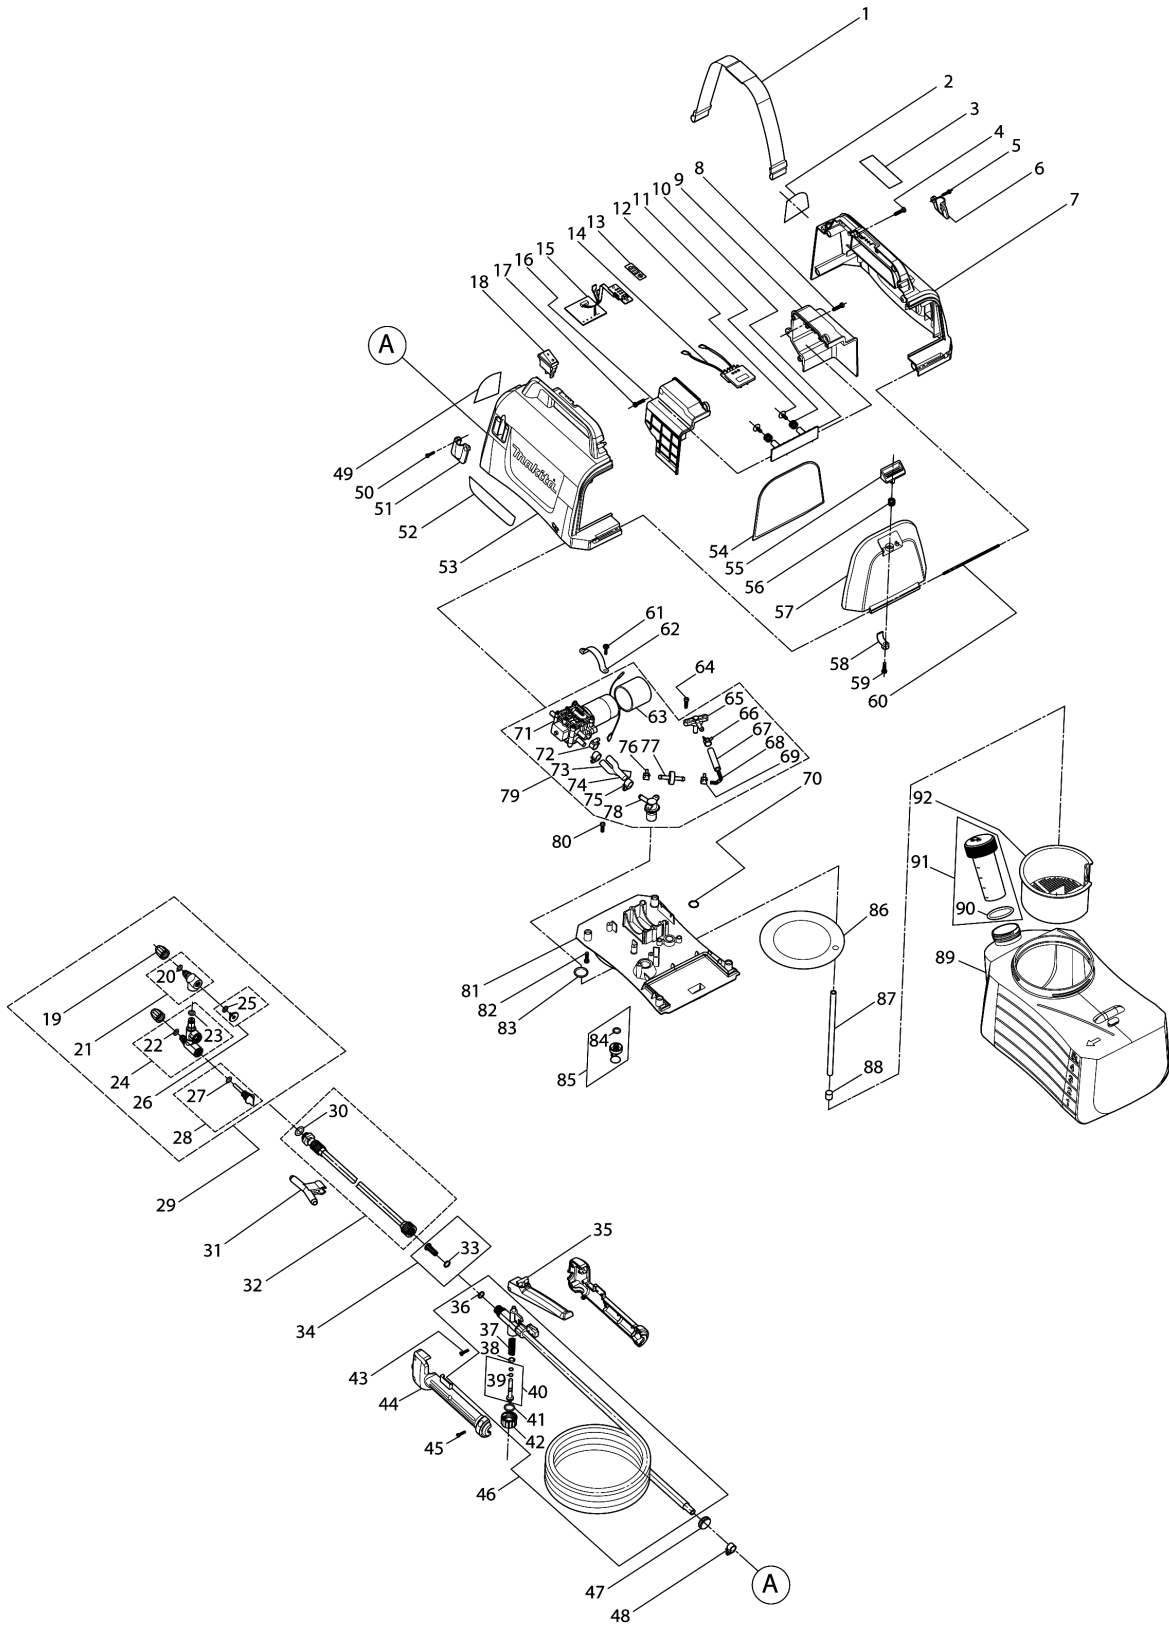

Model No.US053D CORDLESS GARDEN SPRAYER

Model No.US053D CORDLESS GARDEN SPRAYER

Položaj	Številka dela	Opis	Sprememba	Količina	New/Old	Opcijsko 1	Opcijsko 2	Opomba
001	PR00000128	SHOULDER STRAP		1				
002	PR00000206	WARNING TEXT LABEL-EN		1				
003	PR00000214	RATING LABEL-0002		1				
004	PR00000183	TAPPINNG SCREW ST4.0X16		6				
005	PR00000182	TAPPINNG SCREW ST2.9X12		2				
006	PR00000189	HOLDER		1				
007	PR00000129	HOUSING SET		1				
D10		INC. 53						
008	PR00000183	TAPPINNG SCREW ST4.0X16		1				
009	PR00000185	BATTERY HOUSING		1				
D10		INC. 16						
010	PR00000130	DAM-BOARD		1				
011	PR00000131	DAM-BOARD SPRING		2				
012	PR00000132	TAPPING SCREW ST4.0X12		2				
013	PR00000133	INDICATION LABEL		1				
014	PR00000134	TERMINAL		1				
015	PR00000135	PCB		1				
016	PR00000185	BATTERY HOUSING		1				
D10		INC. 9						
017	PR00000183	TAPPINNG SCREW ST4.0X16		2				
018	PR00000136	SWITCH		1				
019	PR00000137	SPRAY HEAD		2				
020	PR00000186	O RING 6X2		1				
021	PR00000138	NOZZLE HOLDER		1				
D10		INC. 20						
022	PR00000186	O RING 6X2		1				
023	PR00000186	O RING 6X2		1				
024	PR00000139	ROD JOINT		1				
D10		INC. 22,23						
025	PR00000186	O RING 6X2		1				
026	PR00000140	END CAP		1				
D10		INC. 25						
027	PR00000186	O RING 6X2		1				
028	PR00000141	ADJUSTING KNOB		1				
D10		INC. 27						
029	PR00000142	TOW HEAD NOZZLE		1				
D10		INC. 19,21,24,26,28						
030	PR00000143	SEAL PAD 9X17X2		1				
031	PR00000144	HOOK		1				
032	PR00000145	SPRAY WAND		1				