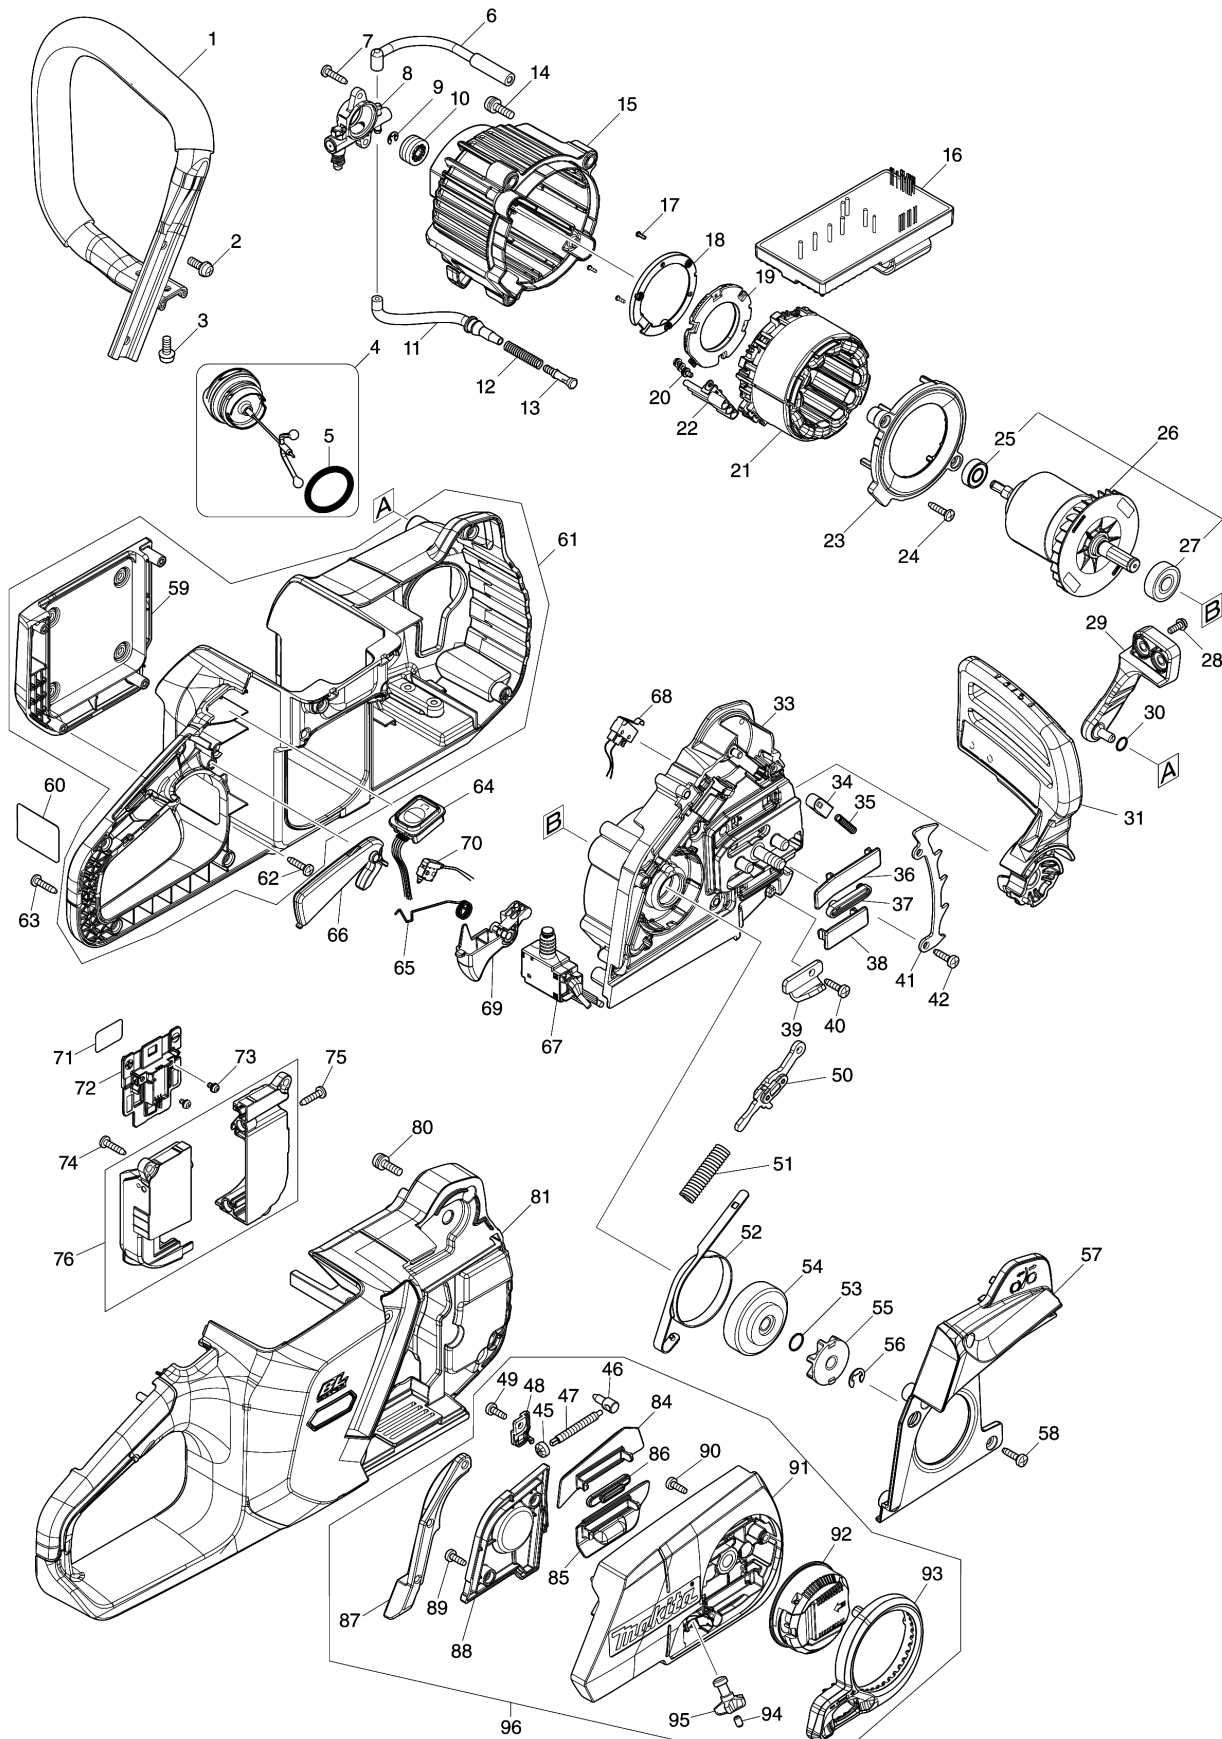

Model No. UC015G 350MM CORDLESS CHAIN SAW

Model No.UC015G 350MM CORDLESS CHAIN SAW

Položaj	Številka dela	Opis	Sprememba	Količina	New/Old	Opcijsko 1	Opcijsko 2	Opomba
001	327932-9	FRONT HANDLE		1				
002	911218-7	Vijak z nizko cilindrično glavo M5X14 AH1842		2				
003	911218-7	Vijak z nizko cilindrično glavo M5X14 AH1842		2				
004	122A77-2	TANK CAP ASSEMBLY		1				
D10		INC. 5						
005	213080-9	O Tesnilo 29.5		1				
006	422835-3	OIL TUBE 3-117		1				
007	266326-2	Pločevinasti vijak 4x18 UB1103		2				
008	142857-4	OIL PUMP COMPLETE		1				
009	961011-9	Zaporno tesnilo E-4 432*series		1				
010	226884-0	WORM GEAR		1				
011	422836-1	OIL TUBE 3-108		1				
012	231975-4	Vzmet		1				
013	452666-6	Ventil mazalne cevi		1				
014	911228-4	Vijak z nizko cilindrično glavo M5X18 BJR141		3				
015	413C89-1	MOTOR HOUSING		1				
016	620H71-5	CONTROLLER		1				
017	266490-9	TAPPING SCREW PT 2X6		3				
018	687B69-9	STOPPER		1				
019	620H75-7	CONTROLLER B		1				
020	652031-1	PAN HEAD SCREW M3X6		3				
021	629B00-9	STATOR		1				
022	632T19-7	LEAD UNIT		1				
023	413C90-6	BAFFLE PLATE		1				
024	266326-2	Pločevinasti vijak 4x18 UB1103		2				
025	210016-9	Kroglični ležaj 698ZZ		1				
026	519732-3	ROTOR ASS'Y		1				
D10		INC. 25,27						
027	210059-1	Kroglični ležaj 6000DDW GA9050		1				
028	911118-1	Vijak z nizko cilindrično glavo M4x12		2				
029	413C92-2	FRONT HAND GUARD RETAINER		1				
030	213594-8	O RING 7		1				
031	141J69-6	FRONT HAND GUARD COMPLETE		1				
C10	8050E6-6	CAUTION LABEL		1				
033	136612-4	HOUSING BASE ASSEMBLY		1				
C10	263002-9	Gumi zatič 4		1				
034	313398-9	HAND GUARD GUIDE		1				
035	234210-9	Tlačna spiralna vzmet 6		1				