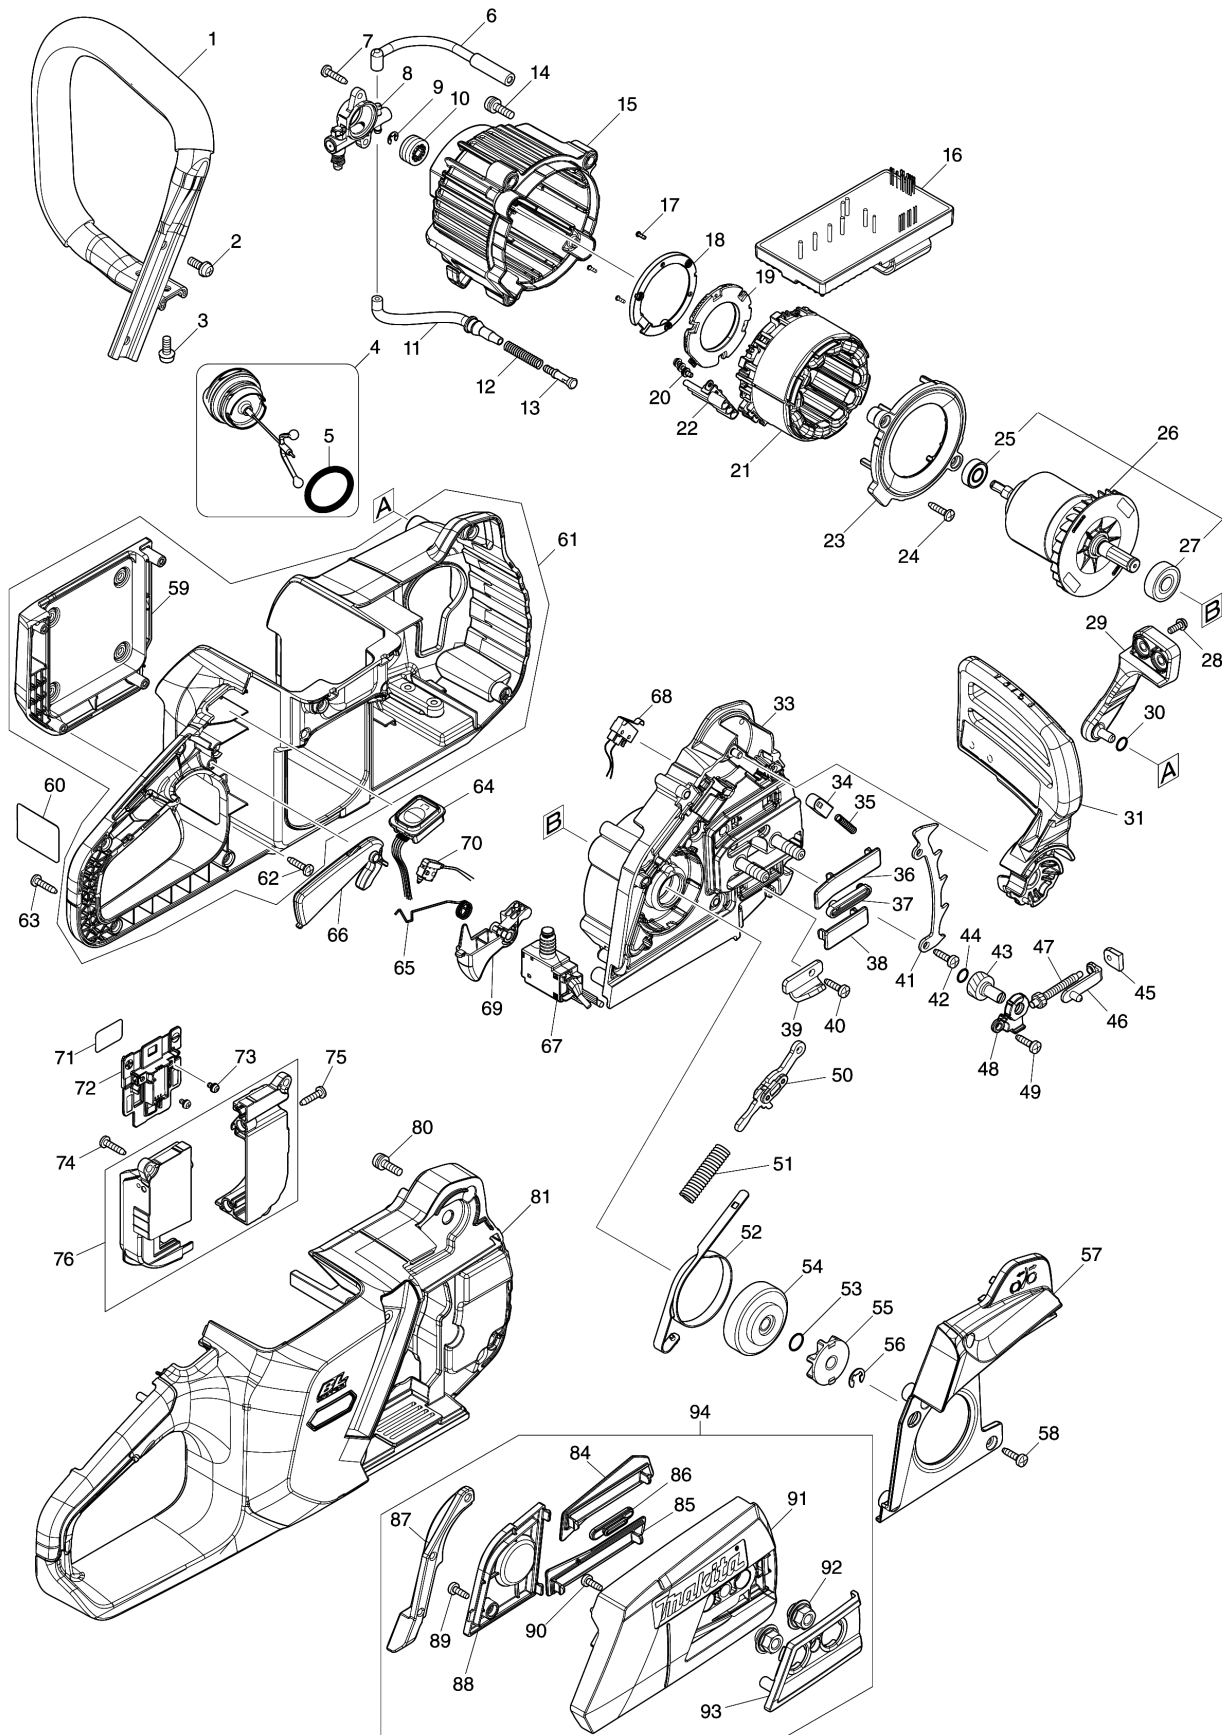

Model No.UC013G 450MM CORDLESS CHAIN SAW

Model No.UC013G 450MM CORDLESS CHAIN SAW

Položaj	Številka dela	Opis	Sprememba	Količina	New/Old	Opcijsko 1	Opcijsko 2	Opomba
001	327932-9	FRONT HANDLE		1				
002	911218-7	Vijak z nizko cilindrično glavo M5X14 AH1842		2				
003	911218-7	Vijak z nizko cilindrično glavo M5X14 AH1842		2				
004	122A77-2	TANK CAP ASSEMBLY		1				
D10		INC. 5						
005	213080-9	O Tesnilo 29.5		1				
006	422835-3	OIL TUBE 3-117		1				
007	266326-2	Pločevinasti vijak 4x18 UB1103		2				
008	142857-4	OIL PUMP COMPLETE		1				
009	961011-9	Zaporno tesnilo E-4 432*series		1				
010	226884-0	WORM GEAR		1				
011	422836-1	OIL TUBE 3-108		1				
012	231975-4	Vzmet		1				
013	452666-6	Ventil mazalne cevi		1				
014	911228-4	Vijak z nizko cilindrično glavo M5X18 BJR141		3				
015	413C89-1	MOTOR HOUSING		1				
016	620H71-5	CONTROLLER		1				
017	266490-9	TAPPING SCREW PT 2X6		3				
018	687B69-9	STOPPER		1				
019	620H75-7	CONTROLLER B		1				
020	652031-1	PAN HEAD SCREW M3X6		3				
021	629B00-9	STATOR		1				
022	632T19-7	LEAD UNIT		1				
023	413C90-6	BAFFLE PLATE		1				
024	266326-2	Pločevinasti vijak 4x18 UB1103		2				
025	210016-9	Kroglični ležaj 698ZZ		1				
026	519732-3	ROTOR ASS'Y		1				
D10		INC. 25,27						
027	210059-1	Kroglični ležaj 6000DDW GA9050		1				
028	911118-1	Vijak z nizko cilindrično glavo M4x12		2				
029	413C92-2	FRONT HAND GUARD RETAINER		1				
030	213594-8	O RING 7		1				
031	141J69-6	FRONT HAND GUARD COMPLETE		1				
C10	8050E6-6	CAUTION LABEL		1				
033	136609-3	HOUSING BASE ASSEMBLY		1				
C10	263002-9	Gumi zatič 4		1				
034	313398-9	HAND GUARD GUIDE		1				
035	234210-9	Tlačna spiralna vzmet 6		1				