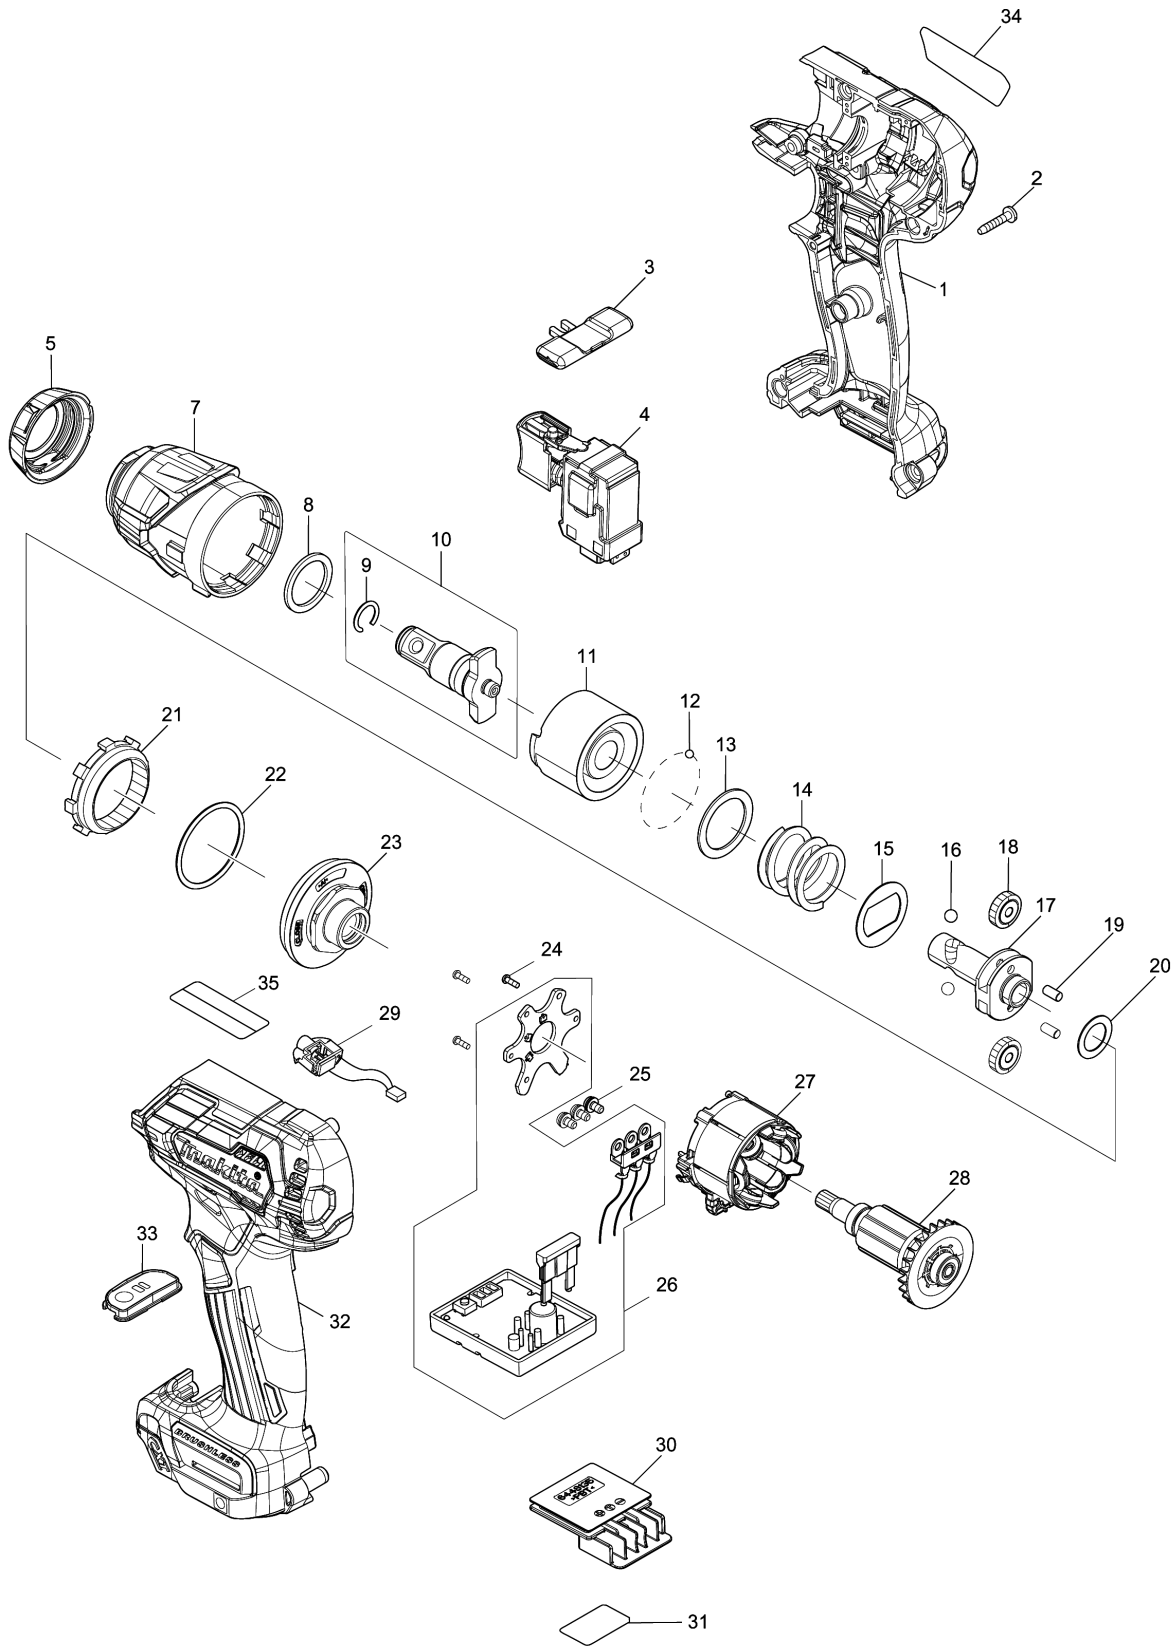

Model No.TW161D CORDLESS IMPACT WRENCH

Model No.TW161D CORDLESS IMPACT WRENCH

Položaj	Številka dela	Opis	Sprememba	Količina	New/Old	Opcijsko 1	Opcijsko 2	Opomba
001	183L31-7	HOUSING SET		1				
C10	263002-9	Gumi zatič 4		2				
C20	252126-6	Šesterokotna matica M4-7 MT070		2				
D10		INC. 32						
002	266429-2	Samovrezni vijak 3x16		9				
003	455053-8	F/R CHANGE LEVER		1				
004	143975-1	SWITCH COMPLETE		1				
C10	424890-1	SWITCH COVER		1				
005	422407-4	BUMPER		1				
007	140K41-1	HAMMER CASE COMPLETE		1				
C10	213882-3	O-RING 16		1				
008	261159-0	NYLON WASHER 19		1				
009	231907-1	Vzmetna podložka 10		1				
010	136030-6	ANVIL E ASSY		1				
D10		INC. 9						
011	327200-0	HAMMER		1				
012	216019-1	Kovinska kroglica 3		24				
013	267352-4	Ploska kovinska podložka 22		1				
014	232516-9	COMPRESSION SPRING 21		1				
015	267813-4	Podložka 21		1				
016	216002-8	Kovinska kroglica 4.8		2				
017	327046-4	SPINDLE		1				
018	227213-0	Zobnik sklopke 17		2				
019	268217-3	Zatič 3.5		2				
020	253052-2	Ploska podložka 12		1				
021	227316-0	INTERNAL GEAR 43		1				
022	213479-8	O Tesnilo 33		1				
023	140G75-0	BEARING BOX COMPLETE		1				
C10	213845-9	O-RING 13		1				
024	266490-9	TAPPING SCREW PT 2X6		3				
025	652069-6	FLAT HEAD SCREW M3X6		3				
026	620998-1	CONTROLLER		1				
027	629398-2	STATOR		1				
028	619491-0	ROTOR		1	*			
028-1	619491-0	ROTOR	O	1				
029	620999-9	LED CIRCUIT		1				
030	644813-5	TERMINAL		1				
031	855S26-9	TW161D SERIAL NO. LABEL		1				
032	183L31-7	HOUSING SET		1				
C10	263002-9	Gumi zatič 4		2				
C20	252126-6	Šesterokotna matica M4-7 MT070		2				