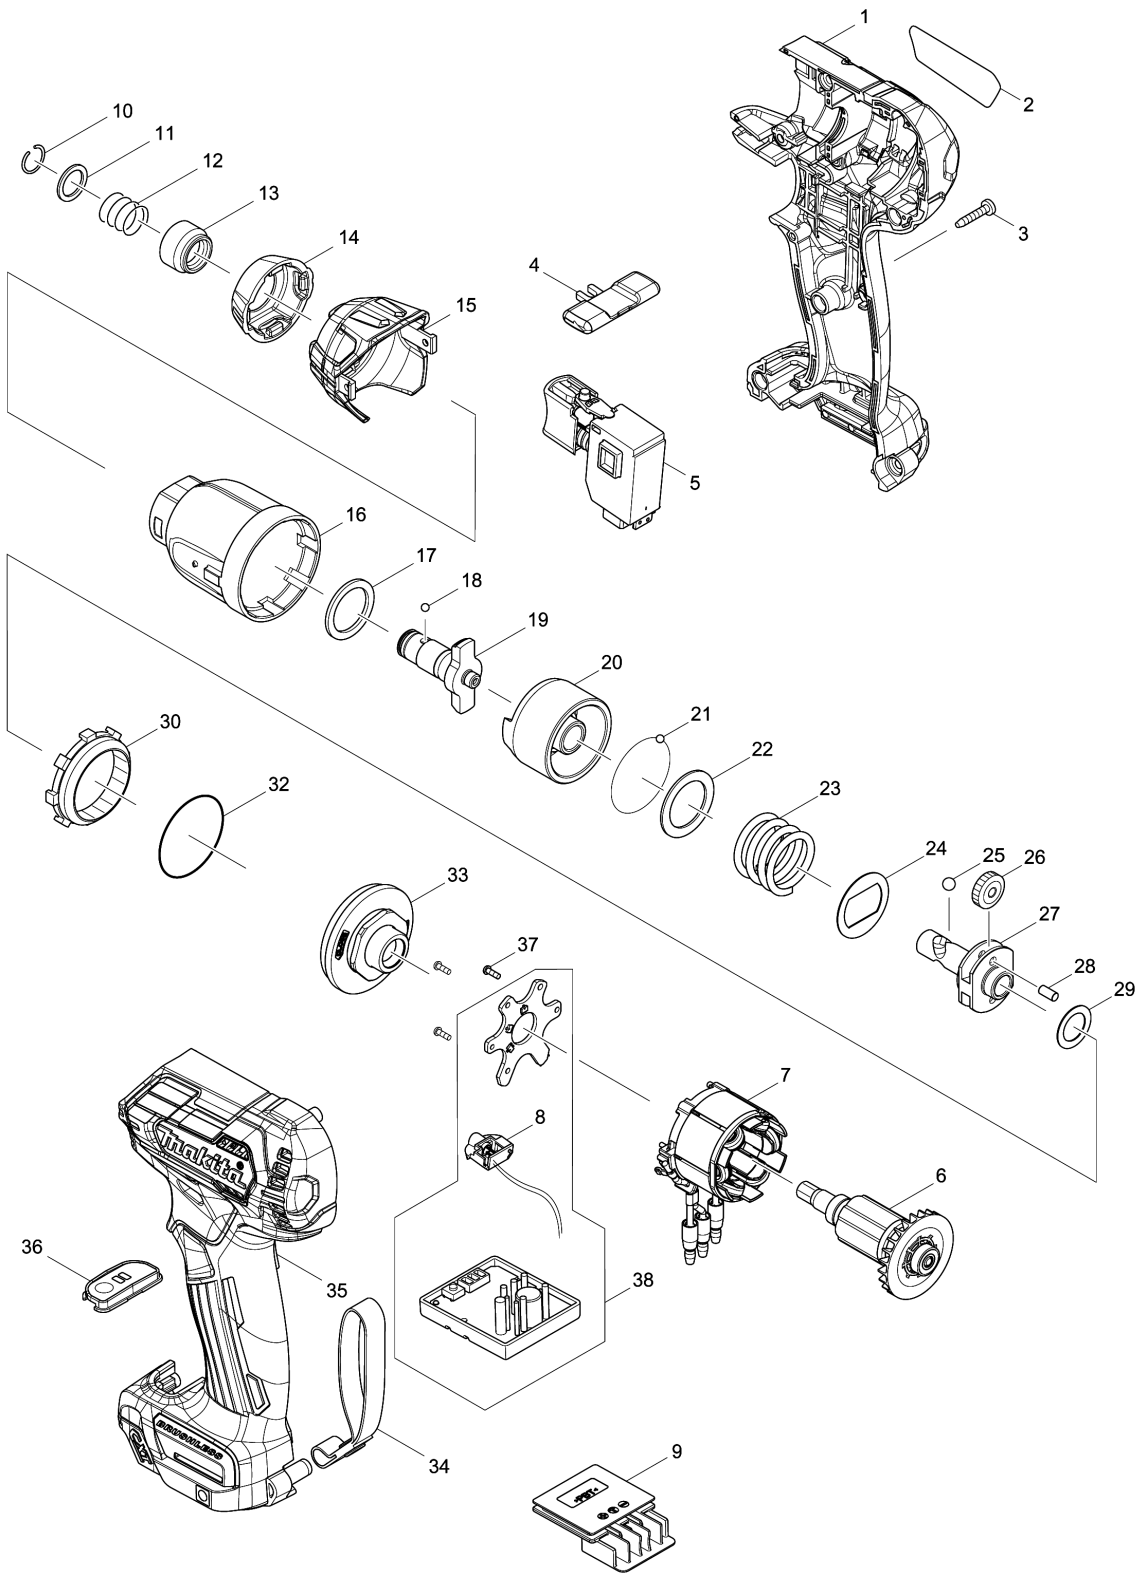

Model No.TD111D CORDLESS IMPACT DRIVER

Model No.TD111D CORDLESS IMPACT DRIVER

Položaj	Številka dela	Opis	Sprememba	Količina	New/Old	Opcijsko 1	Opcijsko 2	Opomba
001	183E65-8	HOUSING SET		1				
C10	252126-6	Šesterokotna matica M4-7 MT070		2				
D10		INC. 35						
002	852P37-7	TD111D NAME PLATE		1	*			
002-1	852P36-9	TD111D NAME PLATE	<	1				
003	266429-2	Samovrezni vijak 3x16		9				
004	455053-8	F/R CHANGE LEVER		1				
005	650689-0	Stikalo C3JW-2B BHP459		1				
006	619415-6	ROTOR		1	*			
006-1	619415-6	ROTOR	O	1				
007	629232-6	STATOR		1				
008	620553-9	LED CIRCUIT		1				
009	644813-5	TERMINAL		1				
010	231965-7	Obročna vzmet 10 TD090D		1				
011	267143-3	Ploska podložka 11		1				
012	233005-7	Tlačna spiralna vzmet 13		1				
013	326803-7	BIT SLEEVE		1				
014	424907-0	BUMPER		1				
015	457062-3	HAMMER CASE COVER		1				
016	144058-0	HAMMER CASE COMPLETE		1				
017	261159-0	NYLON WASHER 19		1				
018	216019-1	Kovinska kroglica 3		2				
019	326630-2	ANVIL M		1				
020	324894-2	Udarnik		1				
021	216019-1	Kovinska kroglica 3		24				
022	267380-9	Ploska kovinska podložka 20 TD090D		1				
023	232326-4	COMPRESSION SPRING 21		1				
024	267813-4	Podložka 21		1				
025	216002-8	Kovinska kroglica 4.8		2				
026	221437-0	SPUR GEAR 17		2				
027	324897-6	Osovina		1				
028	268217-3	Zatič 3.5		2				
029	253052-2	Ploska podložka 12		1				
030	227316-0	INTERNAL GEAR 43		1				
032	213479-8	O Tesnilo 33		1				
033	141893-7	BEARING BOX COMPLETE		1				
035	183E65-8	HOUSING SET		1				
C10	252126-6	Šesterokotna matica M4-7 MT070		2				
D10		INC. 1						
036	144060-3	SWITCH PLATE COMPLETE		1				
037	266490-9	TAPPING SCREW PT 2X6		3				