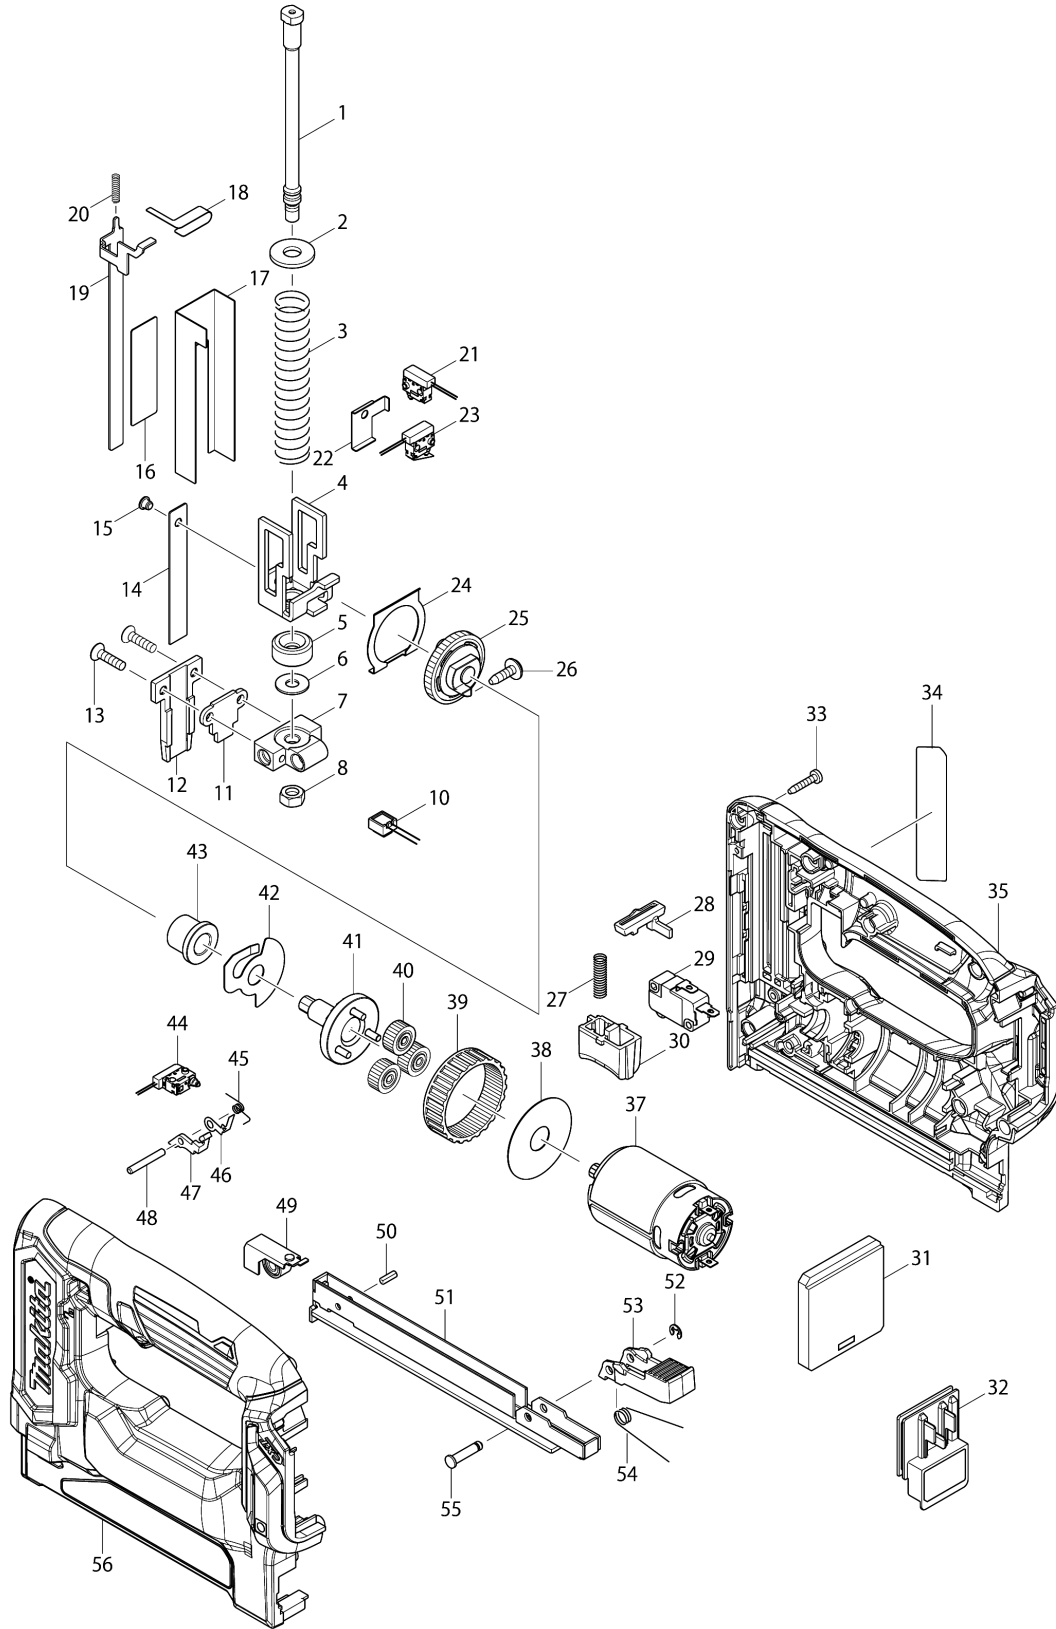

# Model No.ST113D CORDLESS STAPLER

Model No.ST113D CORDLESS STAPLER

Položaj	Številka dela	Opis	Sprememba	Količina	New/Old	Opcijsko 1	Opcijsko 2	Opomba
001	326731-6	GUIDE BOLT		1				
002	253762-1	Ploska podložka 8		1				
003	232297-5	COMPRESSION SPRING 13		1				
004	347023-0	HAMMER		1				
005	424099-5	CUSHION		1				
006	253804-1	Ploska kovinska podložka 6 LS1040		1				
007	319425-0	HOLDER		1	*			
007-1	319425-0	HOLDER	O	1				
008	931302-2	Šesterokotna matica M6		1				
010	620507-6	LED CIRCUIT		1				
011	347037-9	SET PLATE		1				
012	326738-2	DRIVER GUIDE		1				
013	251487-1	H.SOCKET C.S.HEAD SCREW M4X16		2				
014	347034-5	DRIVER		1				
015	256318-9	FLAT FILLISTER HD. PIN 4		1				
016	347038-7	UPPER PLATE		1				
017	347036-1	GUIDE PLATE		1				
018	232300-2	LEAF SPRING		1				
019	347042-6	CONTACT ARM		1	*			
019-1	347316-5	CONTACT ARM	<	1				
020	232337-9	COMPRESSION SPRING 3		1				
021	632G60-2	SWITCH UNIT		1				
022	347121-0	SLIDE PLATE		1				
023	632G61-0	SWITCH UNIT		1				
024	347040-0	GEAR PLATE		1				
025	143770-9	SPUR GEAR 43 COMPLETE		1				
026	266901-4	TAPPING SCREW 4X14		1				
027	232299-1	COMPRESSION SPRING 5		1				
028	456799-9	TRIGGER LOCK		1				
029	632J09-0	SWITCH UNIT		1	*			
029-1	632M82-8	SWITCH UNIT	<	1				
030	457303-7	TRIGGER		1				
031	620598-7	CONTROLLER		1				
032	644813-5	TERMINAL		1				
033	266130-9	Samovrezní vijak PT 3X16 6935FD		10				
034	852U41-6	ST113D NAME PLATE		1	*			
034-1	852U40-8	ST113D NAME PLATE	<	1				
035	183F23-0	HOUSING SET		1				
C10	263002-9	Gumi zatič 4		2				
C20	252126-6	Šesterokotna matica M4-7 MT070		2				