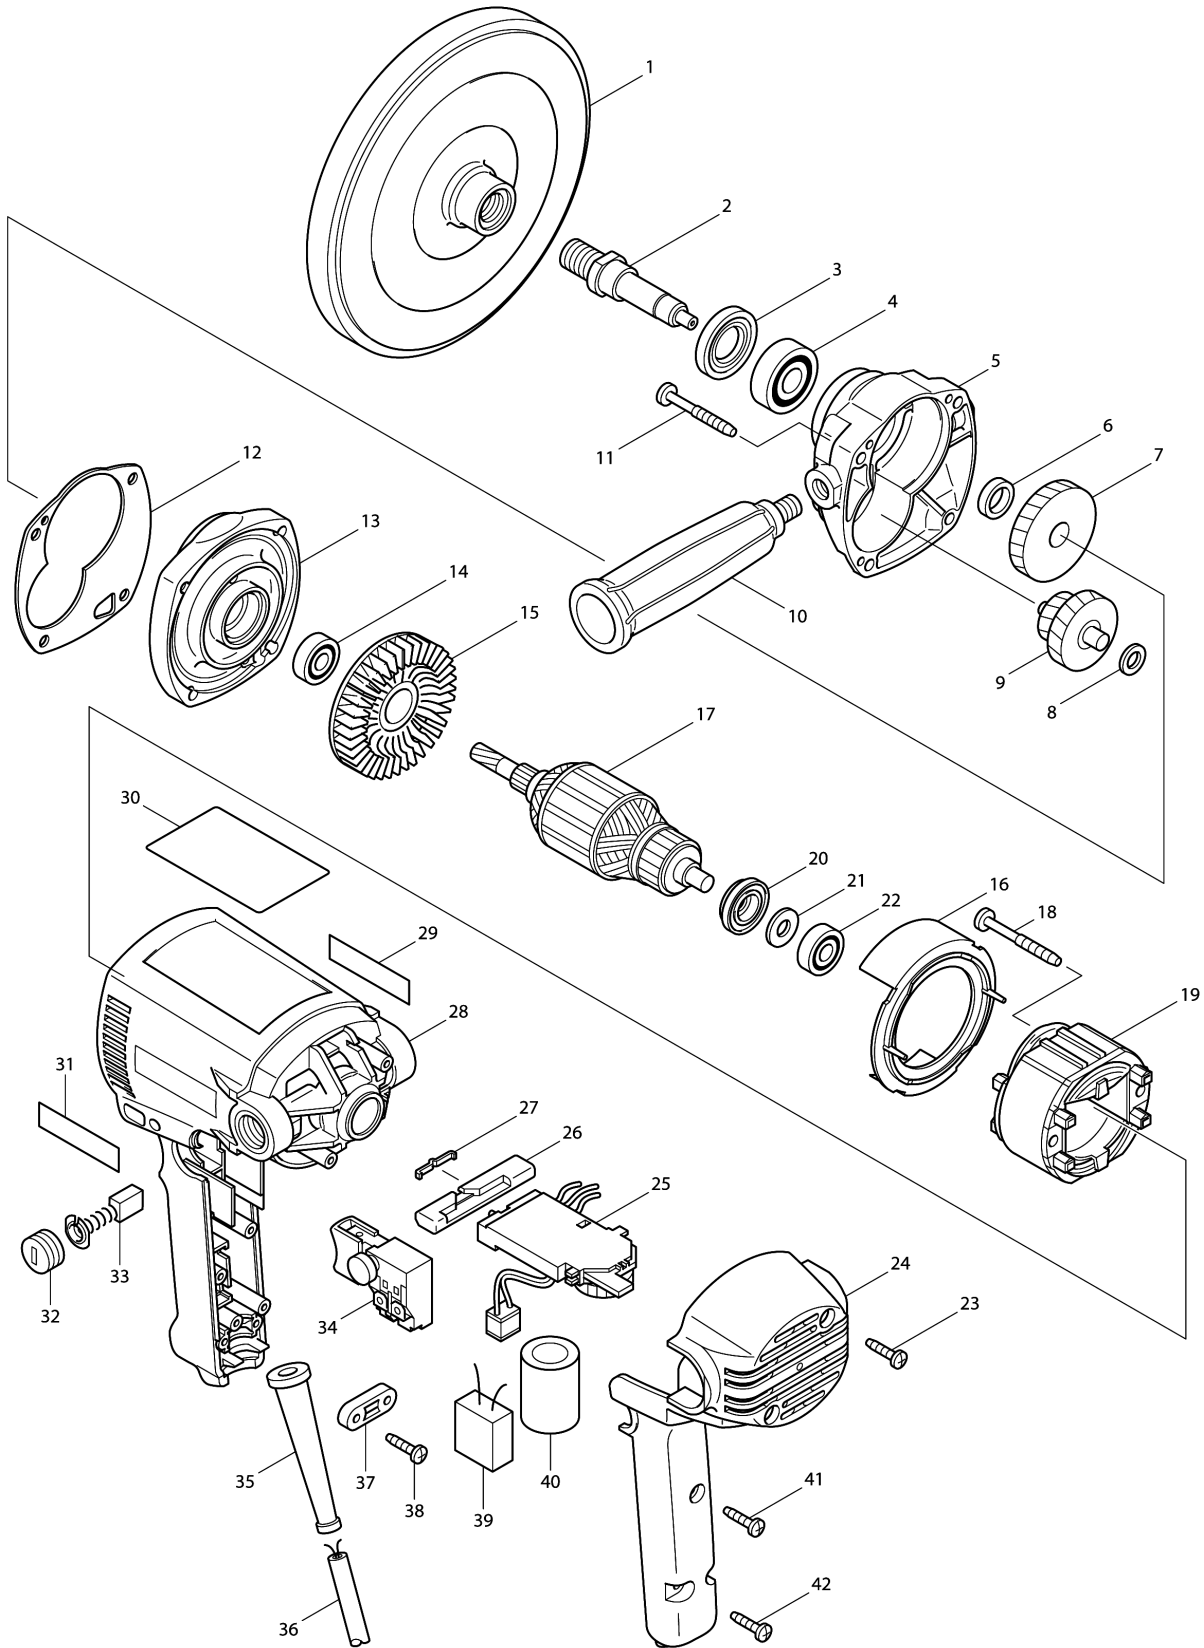

Model No.PV7000C POLISHER 180MM

Model No.PV7000C POLISHER 180MM

Položaj	Številka dela	Opis	Sprememba	Količina	New/Old	Opcijsko 1	Opcijsko 2	Opomba
001	743053-3	Brusilni krožnik za polirnik 165		1				
002	324079-0	Vreteno		1				
003	152690-6	Podpora za kroglični ležaj, komplet		1				
C10	213209-7	Tesnilo za olje 16		1				
004	211129-9	Kroglični ležaj 6201DDW 9556NB		1				
005-1	153318-9	GEAR HOUSING COMPLETE		1				
C10	210018-5	Kroglični ležaj 626		1				
006	257707-1	SLEEVE 12		1				
007	226536-3	HELICAL GEAR 43		1				
008	253215-0	Ploska podložka 8		1				
009	226141-6	Zobnik 21-44		1				
010	273649-1	GRIP 34		1				
011	266211-9	Pločevinasti vijak 5x40		4				
012-1	417837-2	GASKET		1				
013-1	153319-7	Ohišje zobnika pokrov, komplet new		1				
C10	212016-5	NEEDLE BEARING 609		1				
C20	214028-4	Drzni ležaj 8 PV7001C		1				
014	210005-4	Kroglični ležaj 608DDW 432*serija		1				
015	240020-4	Vetrnica 65		1				
016-1	419721-7	Zaščitna zračna plošča PV7001C		1				
017	516433-4	Rotor (kpl.) 220-240V		1				
D10		INC. 14,15,20-22						
018	266056-5	Pločevinasti vijak 5x45		2				
019	599013-1	Stator kpl. 220-240V		1				
C10	654020-2	Vzmetni obroč priklopa na vodilo ščetk UC3030A		2				
C20	654501-6	Konektor P-1.25		2				
020	681660-3	Izolacijska podložka GA7011C		1				
021	253139-0	Ploska kovinska podložka 8		1				
022	210005-4	Kroglični ležaj 608DDW 432*serija		1				
023	265995-6	Samovrezni vijak 4X18 HP1620		2				
024	417450-6	Pokrov ročaja GV7000C		1				
025	631427-9	Dušilna elektronika PV7000C		1				
026	417449-1	LEVER		1				
027	232201-4	Listnata vzmet		1				
028	183300-4	MOTOR HOUSING SET		1				
D10		INC. 29,31						
029	819063-3	MAKITA napis 50X13 HP1620		1				