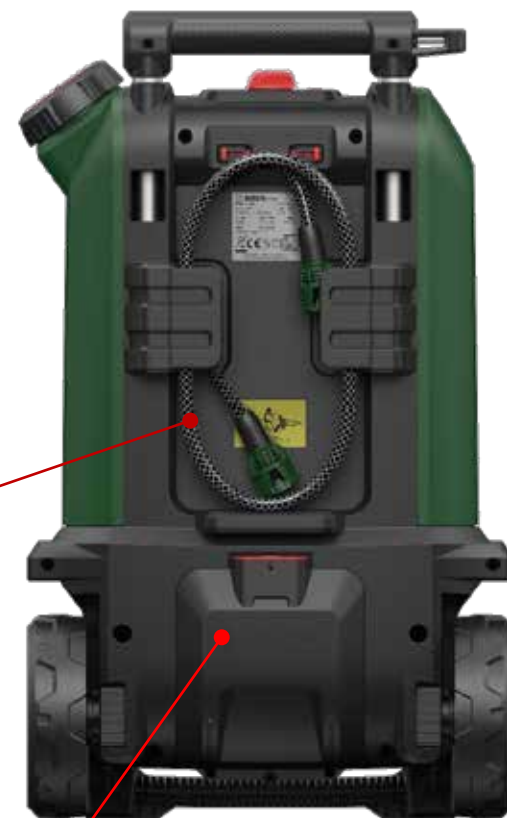

Zmogljiva črpalka

Batna črpalka doseže največji tlak 15 bar, tega pa lahko nato zmanjšaš in prilagodiš posamičnemu opravilu.

Vgrajena shramba

Prostor za shranjevanje brizgalne pištole in krtače SmartBrush.

Vgrajena posoda za vodo

Vgrajena posoda za vodo (15 l) z vidnim prikazom napolnjenosti, kar zadošča za čiščenje 3 blatnih koles.

4-metrska cev

Trpežna cev z Boschevimi vrtljivimi spojki.

Bosheva akum. baterija

Izmenljiva 18-voltna litij-ionska akumulatorska baterija.

Fontus

Ključne značilnosti

Nastavitev pršilnega vzorca

4 različni vzorci pršenja, prilagojeni posamičnemu opravilu:

Ostri curek

15° pahljačast curek

50° pahljačast curek

Pršenje

Snemljiva krtača

SmartBrush

Sistem večnamenske krtače z inovativnim priključkom na brizgalno pištolo, ki omogoča popoln prenos curka.

Nastavitev tlaka

3 nastavitve tlaka za prilagoditev različnim čistilnim opravilom.