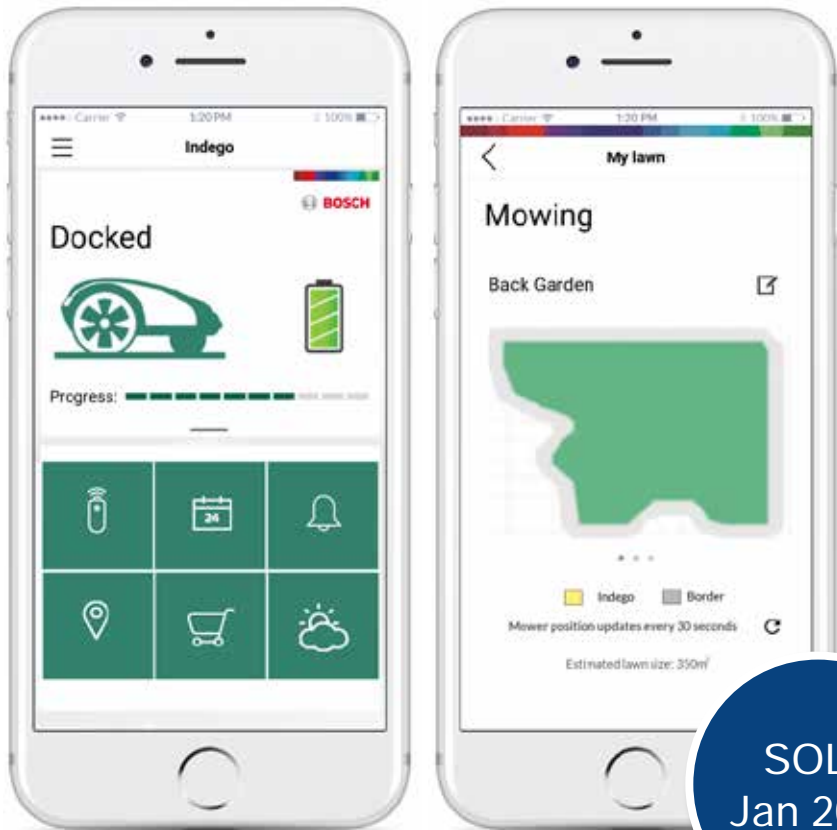

Indego S+

Druge izboljšave

Nov slog

Samo pri modelu Indego S+

Indego S+ 400 ima novo temnozeleno ohišje s sivim logotipom Bosch, za lažje razlikovanje od modelov brez povezljivosti.

Novo pakiranje

Samo pri modelu Indego S+

Indego S+ MultiArea

Predogled

Do 3 polnilne postaje

Skupna površina zelenic do 400m²

Indego S+

SpotMow (2x2 m in 3x3 m)

84 % vrtov ima ovire, pod katerimi je treba kositi

Na voljo samo pri konkurenčnih modelih visokega cenovnega razreda (1500 m²+)

Modeli Husqvarna: 1500, 2200, 3200, 4000 in 5000 m²
(MPC: 1.999 €–4.199 €)

Modeli Honda: 1500, 3000 in 4000 m²
(MPC: 2.299 €– 2.999 €)

Indego S+

Nova aplikacija

SOL:
Jan 2019

Tehnologija in rešitve

Indego **Connect**: ustvarjamo aplikacijo, prilagojeno operacijskemu sistemu mobilne naprave: