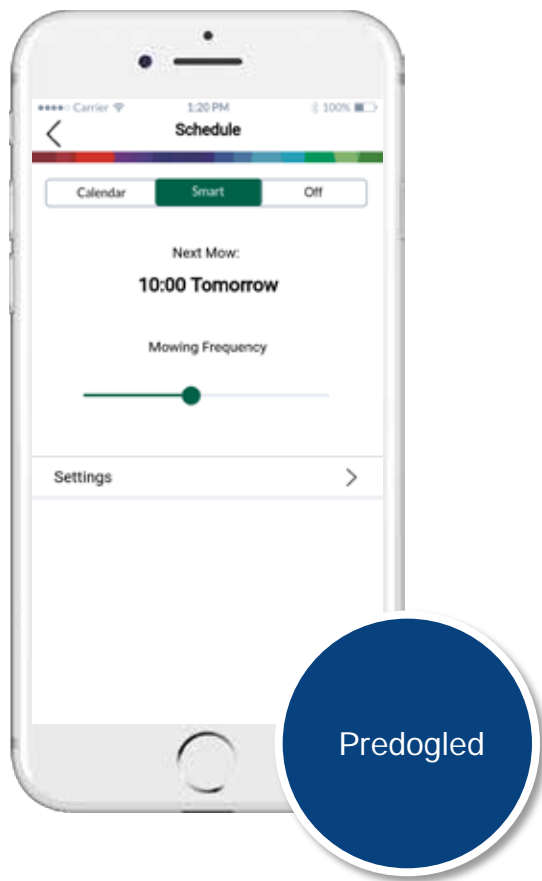

- Uporabnik se že pri prvi uporabi aplikacije **znajde in mu je „domača“**, saj je posebej prilagojena za operacijski sistem iOS in za Android
- Aplikacija uporablja vse poteze, specifične za določeno napravo, zato je njena uporaba **hitrejša in učinkovitejša**

Jasno oblikovan in pregleden uporabniški vmesnik, ki ga uporabnik pri **premium** izdelku tudi pričakuje

Relevanca

Upravljanje robotske kosilnice na daljavo, kjerkoli si.

Dizajn, prilagojen posamičnemu operacijskemu sistemu, to še **poenostavi**.

34.000 uporabnikov ima v lasti modele Connect, uporaba naše aplikacije pa bo tako samo še rasla

Indego S+ 350/400 SmartMowing

Ključne prednosti

Indego **S+** vključuje novo, izboljšano različico funkcije za pametno košenje SmartMow z naslednjimi prednostmi: