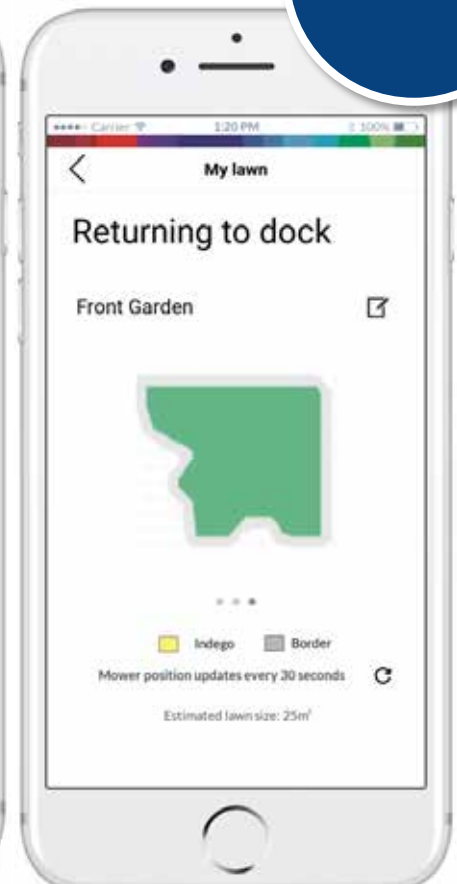

Indego S+

Druge izboljšave

Nov slog

Samo pri modelu Indego S+

Indego S+ 400 ima novo temnozeleno ohišje s sivim logotipom Bosch, za lažje razlikovanje od modelov brez povezljivosti.

Novo pakiranje

Samo pri modelu Indego S+

Prenovljeno pakiranje s prikazom novih funkcij, s katerim bodo modeli Connect na polici zares izstopali

Izboljšana kolesa

Samo pri modelu Indego S+

Nov dizajn gumiranih koles z zarezi za še večjo stabilnost pri košnji na klancu.

Indego S+ MultiArea

Predogled

Do 3 polnilne postaje

Skupna površina zelenic do 400m²

Indego S+

SpotMow (2x2 m in 3x3 m)

84 % vrtov ima ovire, pod katerimi je treba kositi

Na voljo samo pri konkurenčnih modelih visokega cenovnega razreda (1500 m²+)

Modeli Husqvarna: 1500, 2200, 3200, 4000 in 5000 m²
(MPC: 1.999 €–4.199 €)

Modeli Honda: 1500, 3000 in 4000 m²
(MPC: 2.299 €– 2.999 €)

Indego S+

Nova aplikacija

SOL:
Jan 2019

Tehnologija in rešitve

Indego **Connect**: ustvarjamo aplikacijo, prilagojeno operacijskemu sistemu mobilne naprave: