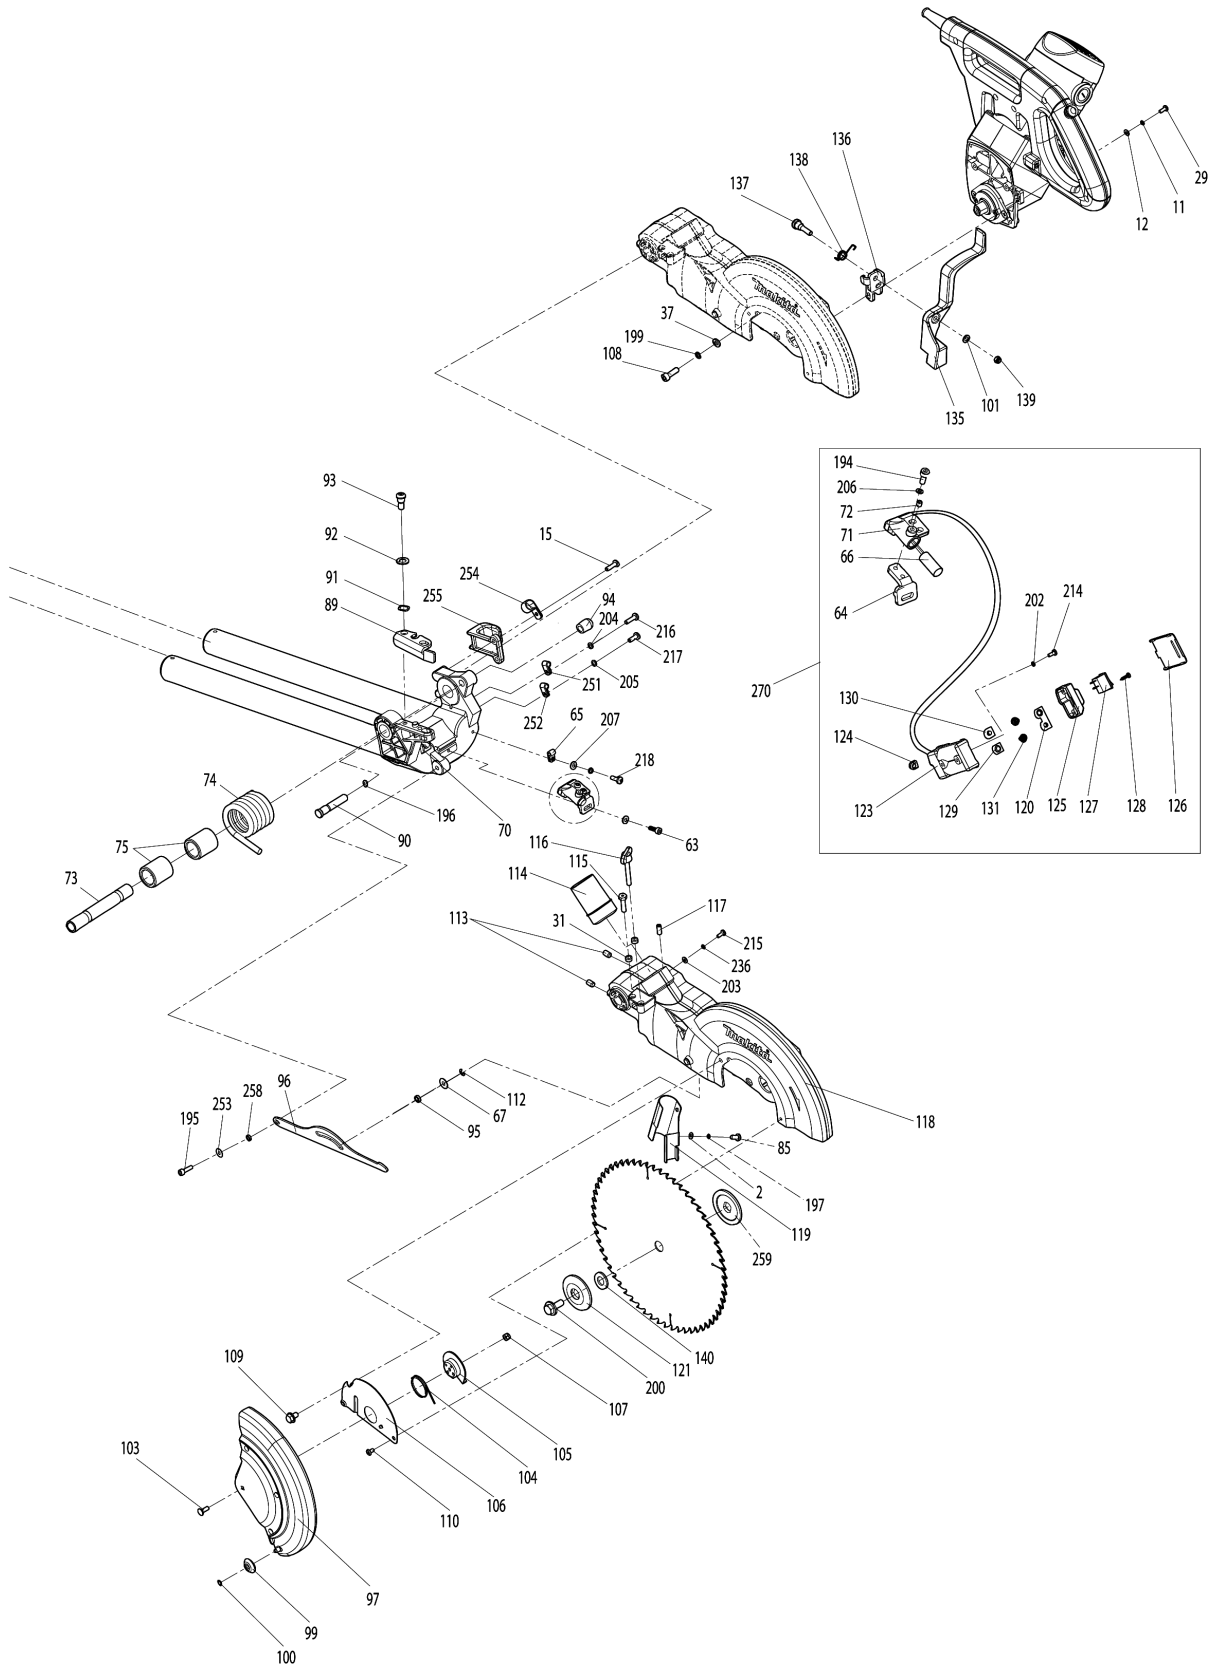

Model No.LS1018L 260MM SLIDE COMPOUND MITER SAW

Model No.LS1018L 260MM SLIDE COMPOUND MITER SAW

Model No.LS1018L 260MM SLIDE COMPOUND MITER SAW

Model No.LS1018L 260MM SLIDE COMPOUND MITER SAW

Položaj	Številka dela	Opis	Sprememba	Količina	New/Old	Opcijsko 1	Opcijsko 2	Opomba
001	JM23100006	CROSS HEAD SCREW M5X20		2				
002	JM23100007	FLAT WASHER 5		2				
003	JM23100008	PAD		4				
004	JM23100009	LOCKNUT M10		1				
005	JM23100010	FLAT WASHER 10		2				
006	JM23100300	Podnožje, komplet		1				
C10	JM2708A060	CAUTION LABEL		2				
C20	JM23100012	MITER SCALE LABEL		1				
D10		INC. 7			*			
007	JM23100012	MITER SCALE LABEL		1	*			
009	JM23100013	Lock knob for ext. wings		2				
010	JM23100014	Križni vijak M4x15		2				
011	JM23100015	SPRING WASHER 4		2				
012	JM23100016	FLAT WASHER 4		2				
013	JM23100017	Vmesna protritrenjska ploščica		2				
014	JM23100018	Blokadna plošča A		1				
015	JM23100019	CROSS HEAD SCREW M4X18		2				
016	JM23100020	Blokadna plošča B		1				
017	JM23100021	LOCK SPRING		1				
018	JM23100022	Blokirni zaitč LS1017L		1				
019	JM23100023	Potisni gumb nastavitve kota		1				
020	JM23100024	Lock Shaft B		1				
021	JM23100025	Working Table Locking Bracket		1				
022	JM23100026	Blokirna osovina A		1				
023	JM23100027	MITER LOCKING HANDLE		1				
024	JM23200100	Delovna miza kpl.		1				
C10	JM23200004	BEVEL SCALE		1				
C20	JM23100038	ELAPCIC PIN 4x20		1				
C30	JM23100039	Locking Rod		1				
C40	JM23100009	LOCKNUT M10		1				
D10		INC. 32,34,35			*			
025	JM23100029	Table Insert		2				
026	JM23100030	MITER POINTER		1				
027	JM23100031	CROSS HEAD SCREW M5X15		2				
028	JM23100032	PIVOT SHAFT		1				
029	JM23100033	CROSS HEAD SCREW M4X12		2				
030	JM23100034	HEX BOLT M6X28		1				
031	JM23100035	Anti-loosen Ring		2				
032	JM23200004	BEVEL SCALE		1	*			