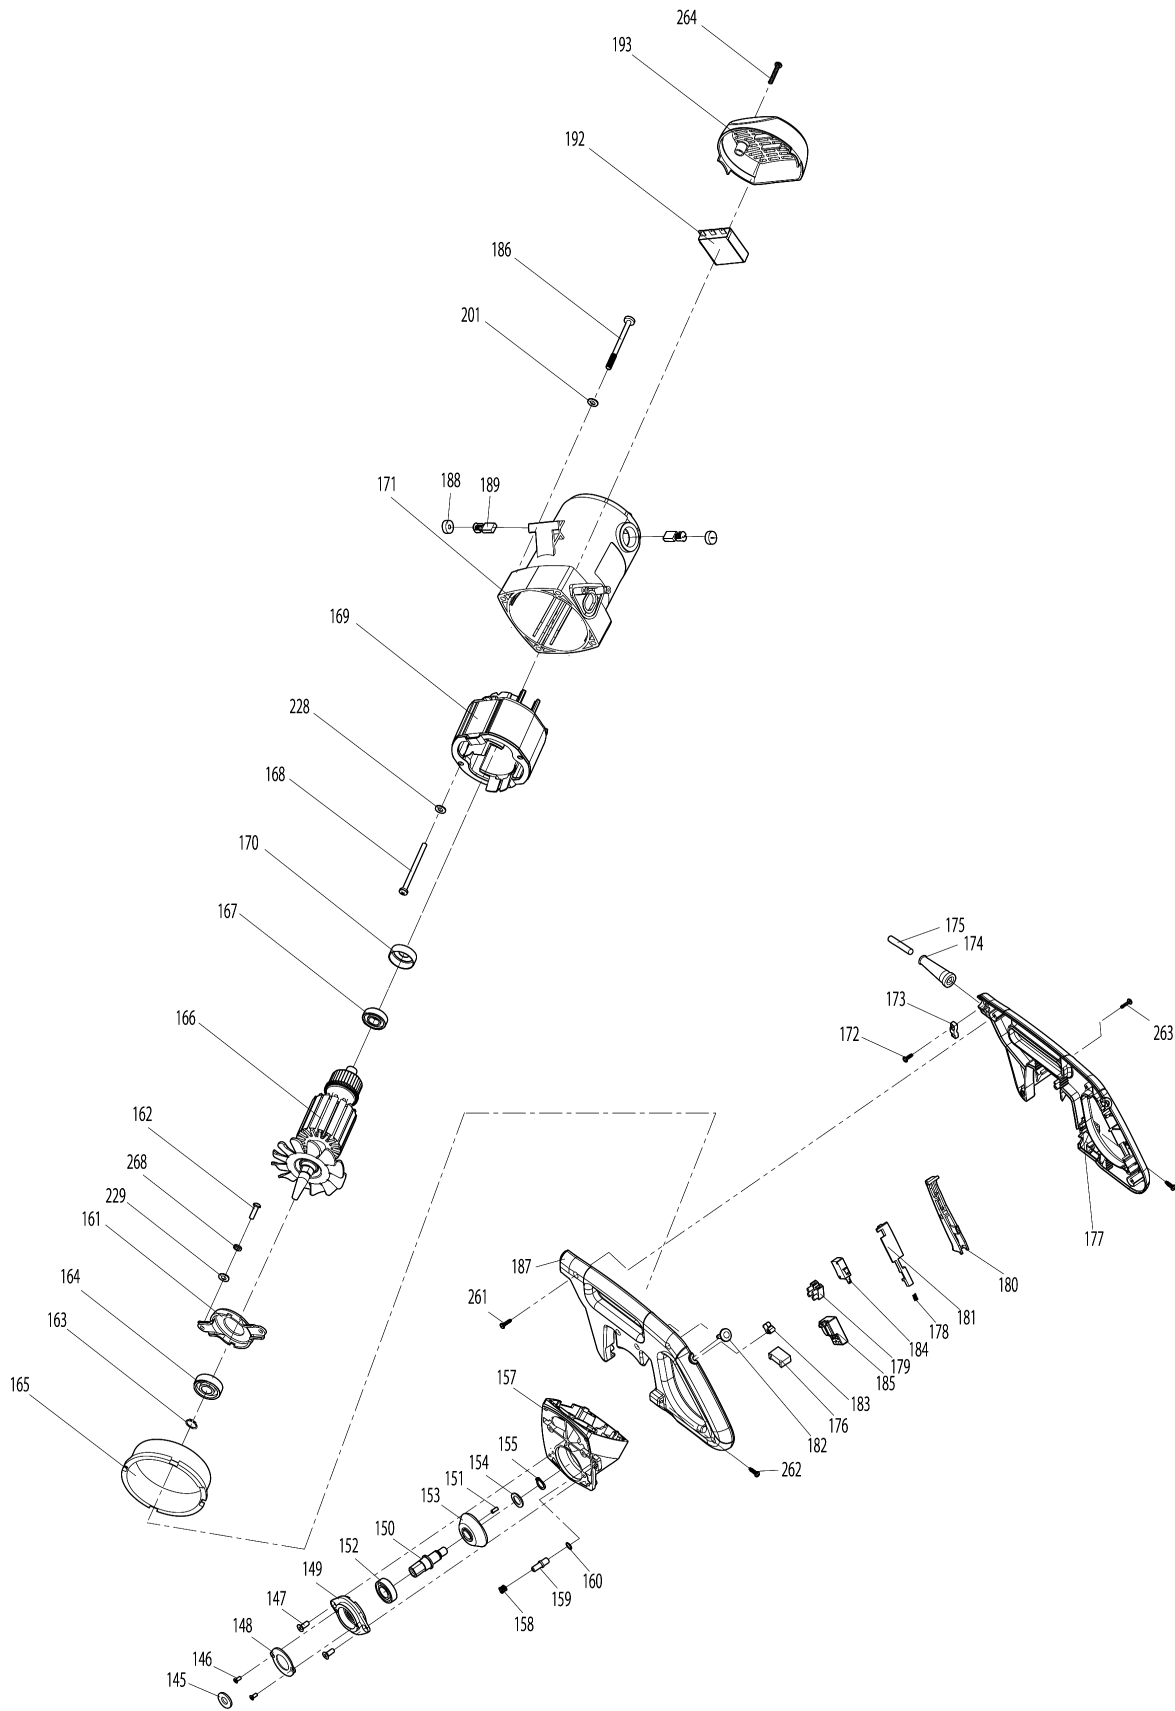

Model No.LS1018L 260MM SLIDE COMPOUND MITER SAW

Model No.LS1018L 260MM SLIDE COMPOUND MITER SAW

Model No.LS1018L 260MM SLIDE COMPOUND MITER SAW

Model No.LS1018L 260MM SLIDE COMPOUND MITER SAW

Položaj	Številka dela	Opis	Sprememba	Količina	New/Old	Opcijsko 1	Opcijsko 2	Opomba
001	JM23100006	CROSS HEAD SCREW M5X20		2				
002	JM23100007	FLAT WASHER 5		2				
003	JM23100008	PAD		4				
004	JM23100009	LOCKNUT M10		1				
005	JM23100010	FLAT WASHER 10		2				
006	JM23100300	Podnožje, komplet		1				
C10	JM2708A060	CAUTION LABEL		2				
C20	JM23100012	MITER SCALE LABEL		1				
D10		INC. 7			*			
007	JM23100012	MITER SCALE LABEL		1	*			
009	JM23100013	Lock knob for ext. wings		2				
010	JM23100014	Križni vijak M4x15		2				
011	JM23100015	SPRING WASHER 4		2				
012	JM23100016	FLAT WASHER 4		2				
013	JM23100017	Vmesna protritrenjska ploščica		2				
014	JM23100018	Blokadna plošča A		1				
015	JM23100019	CROSS HEAD SCREW M4X18		2				
016	JM23100020	Blokadna plošča B		1				
017	JM23100021	LOCK SPRING		1				
018	JM23100022	Blokirni zaitč LS1017L		1				
019	JM23100023	Potisni gumb nastavitve kota		1				
020	JM23100024	Lock Shaft B		1				
021	JM23100025	Working Table Locking Bracket		1				
022	JM23100026	Blokirna osovina A		1				
023	JM23100027	MITER LOCKING HANDLE		1				
024	JM23200100	Delovna miza kpl.		1				
C10	JM23200004	BEVEL SCALE		1				
C20	JM23100038	ELAPCIC PIN 4x20		1				
C30	JM23100039	Locking Rod		1				
C40	JM23100009	LOCKNUT M10		1				
D10		INC. 32,34,35			*			
025	JM23100029	Table Insert		2				
026	JM23100030	MITER POINTER		1				
027	JM23100031	CROSS HEAD SCREW M5X15		2				
028	JM23100032	PIVOT SHAFT		1				
029	JM23100033	CROSS HEAD SCREW M4X12		2				
030	JM23100034	HEX BOLT M6X28		1				
031	JM23100035	Anti-loosen Ring		2				
032	JM23200004	BEVEL SCALE		1	*			