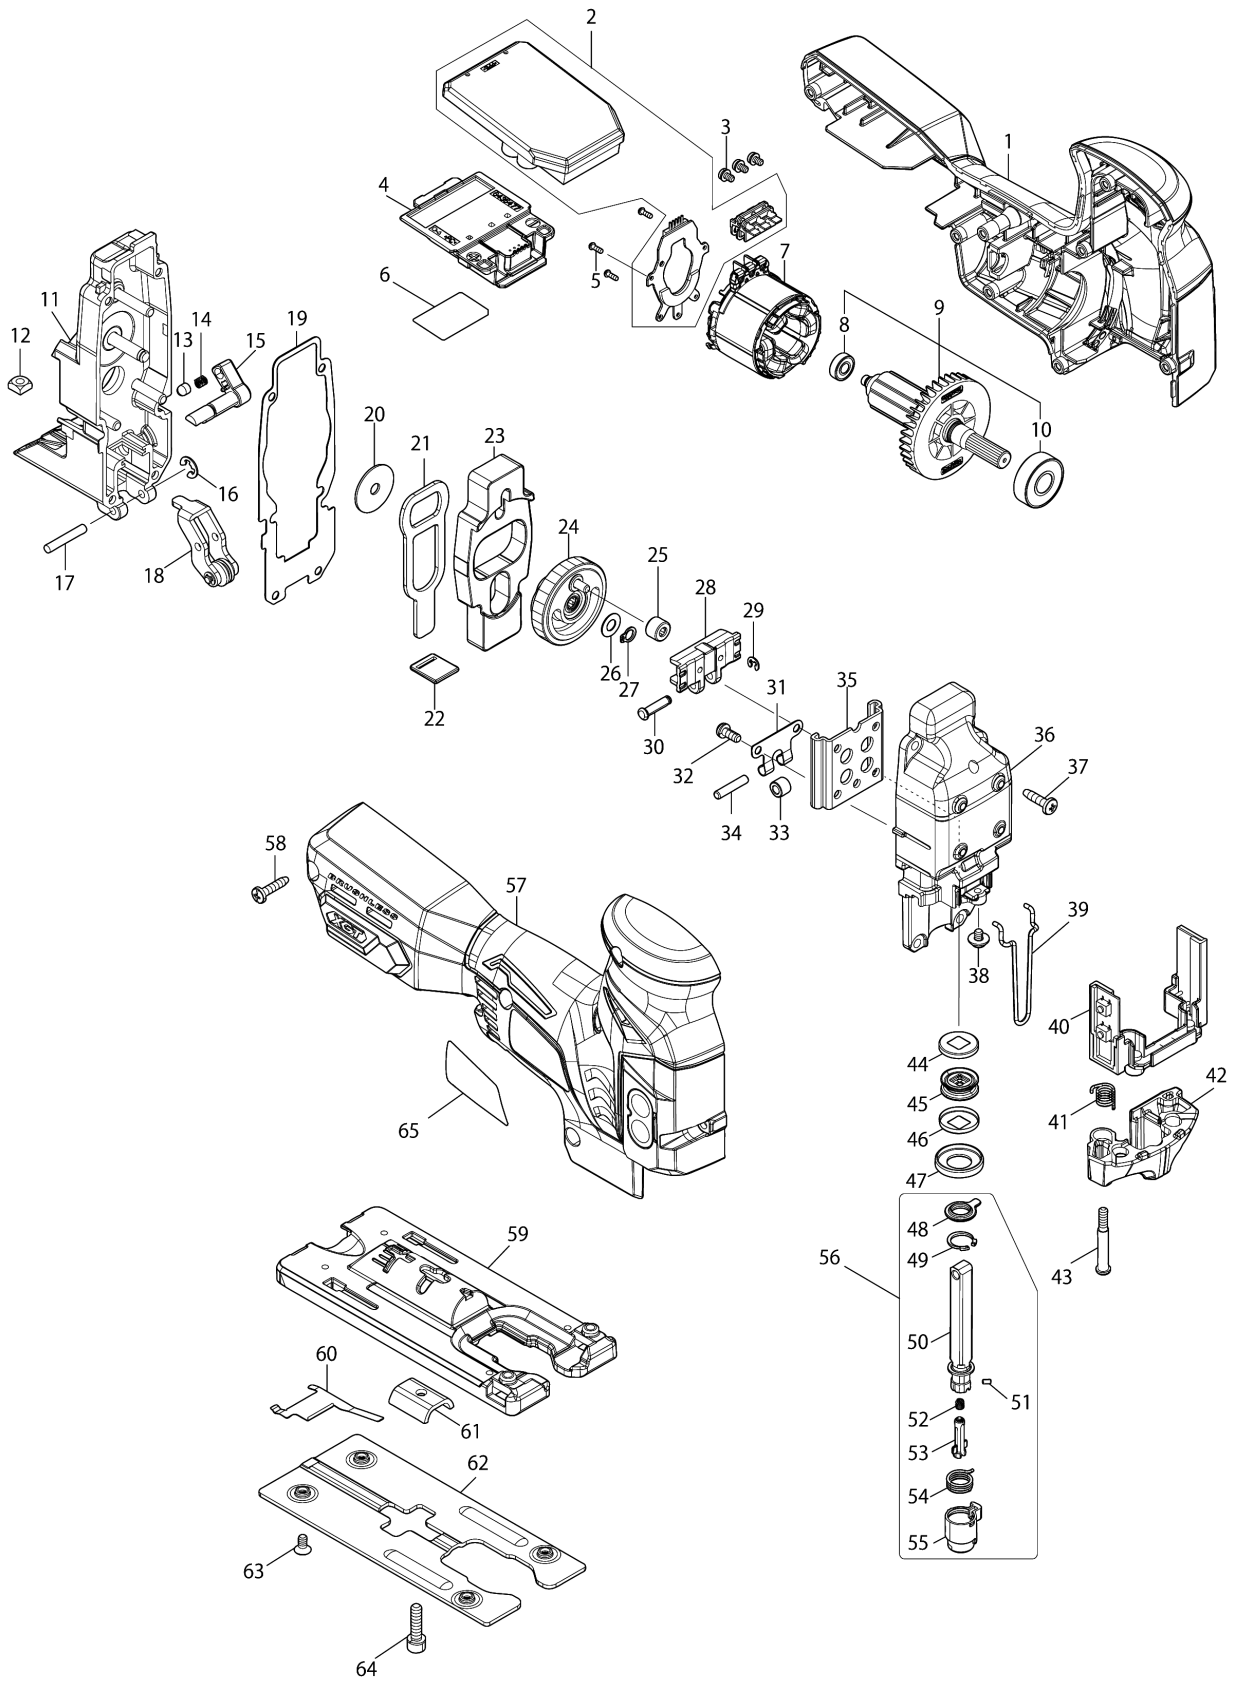

Model No. JV001G CORDLESS JIG SAW

Model No.JV001G CORDLESS JIG SAW

Položaj	Številka dela	Opis	Sprememba	Količina	New/Old	Opcijsko 1	Opcijsko 2	Opomba
001	183W95-7	HOUSING SET		1				
C10	263005-3	RUBBER PIN 6		2				
C20	8066F9-6	SWITCH LABEL		2				
D10		INC. 57						
002	620J88-0	CONTROLLER		1				
003	652069-6	FLAT HEAD SCREW M3X6		3				
004	632P65-6	TERMINAL UNIT		1				
005	266490-9	TAPPING SCREW PT 2X6		3				
006	858U20-2	JV001G SERIAL NO. LABEL		1				
007	629B64-3	STATOR		1				
008	210039-7	BALL BEARING 695DDW		1				
009	519769-0	ROTOR ASS'Y		1				
D10		INC. 8,10						
010	210059-1	BALL BEARING 600DDW		1				
011	142111-6	GEAR HOUSING COMPLETE		1				
C10	263002-9	RUBBER PIN 4		1				
012	252171-1	SQUARE NUT M5-8		1				
013	286032-3	CAP 5		1				
014	233139-6	COMPRESSION SPRING 3		1				
015	272280-0	LEVER 17		1				
016	961018-5	STOP RING E-5		1				
017	268063-4	PIN 4		1				
018	142110-8	RETAINER COMPLETE		1				
019	442195-7	GASKET		1				
020	253196-8	FLAT WASHER 6		1				
021	346688-5	PUSH PLATE		1				
022	454484-8	SEAL PLATE		1				
023	313260-8	BALANCE PLATE		1				
024	142109-3	GEAR COMPLETE		1				
025	212092-9	NEEDLE BEARING 407		1				
026	253715-0	FLAT WASHER 6		1				
027	961002-0	RETAINING RING S-6		1				
028	310837-0	SLIDER		1				
029	961017-7	STOP RING E-3		1				
030	268090-1	PIN 4		1				
031	232207-2	LEAF SPRING		1				
032	911111-5	PAN HEAD SCREW M4X10 WITH W		4				
033	214031-5	PLANE BEARING 4		1				
034	256117-9	PIN 4		1				
035	347B50-9	LINEAR GUIDE		1				
036	141R27-0	GEAR HOUSING COVER COMPLETE		1				
037	266034-5	TAPPING SCREW CT 4X16		4				
038	911104-2	PAN HEAD SCREW M4X6		1				
039	326302-9	SAFETY WIRE		1				