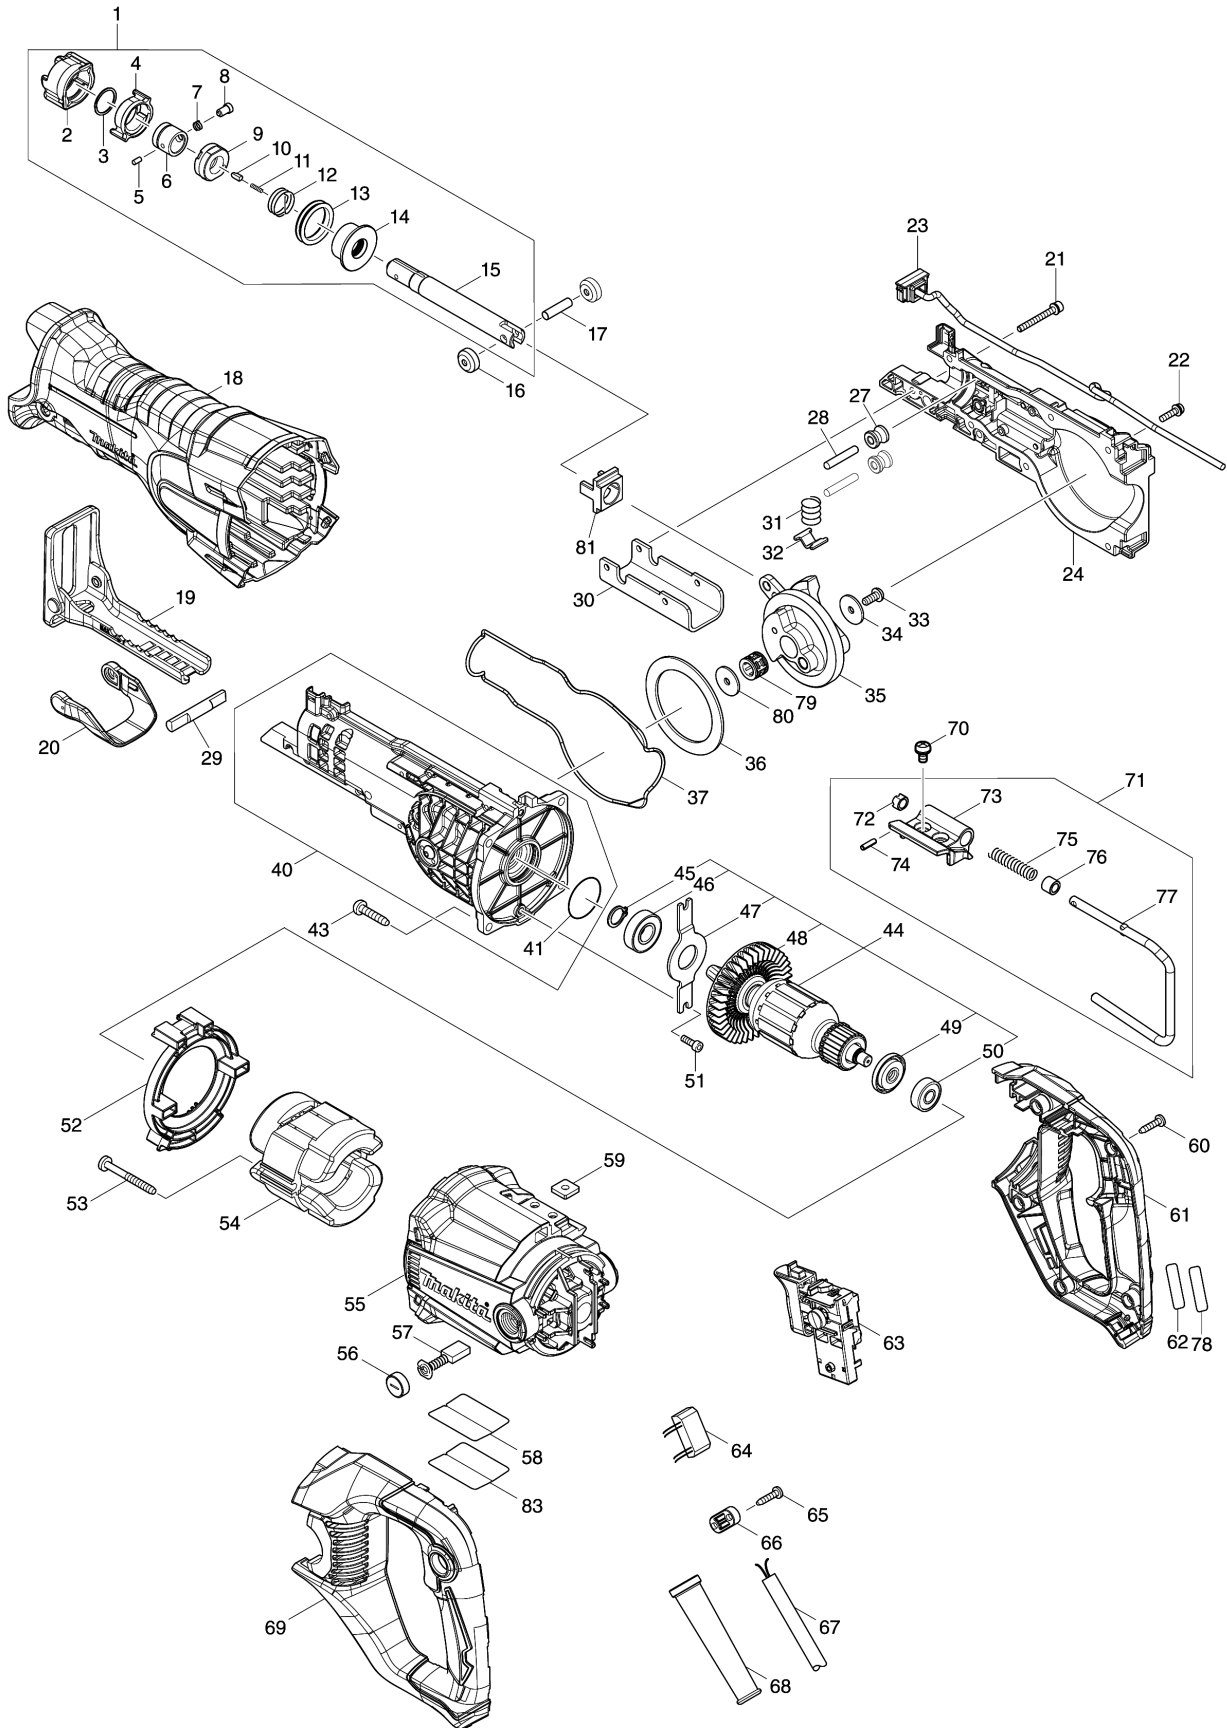

Model No. JR3061T RECIPRO SAW

Model No.JR3061T RECIPRO SAW

Položaj	Številka dela	Opis	Sprememba	Količina	New/Old	Opcijsko 1	Opcijsko 2	Opomba
001	127683-2	SLIDER ASSEMBLY		1				
D10		INC. 2-15						
002	422223-4	PROTECTOR		1				
003	257430-8	RETAINING RING(EXT)18		1				
004	310848-5	DRIVING SLEEVE		1				
005	268094-3	Zatič 3 JR300VT		1				
006	327650-9	GUIDE SLEEVE		1				
007	234381-2	COMPRESSION SPRING 6		1				
008	256569-4	SHOULDER PIN 5		1				
009	458968-8	CONNECTING SLEEVE		1				
010	310912-2	PUSH PIN		1				
011	232472-3	COMPRESSION SPRING 2		1				
012	233594-2	FEDER 17 JR100D		1				
013	422309-4	RUBBER RING 25		1				
014	140C81-1	SEAL HOLDER COMPLETE		1				
015	327652-5	SLDIER		1				
016	310663-7	ROLLER		2				
017	268341-2	PIN 6		1				
018	422308-6	INSULATION COVER		1				
019	161811-9	SHOE		1				
020	458644-4	LOCK LEVER		1				
021	266979-7	HEX.SOCKET HEAD BOLT M4X35 WR		2				
022	911526-6	Vijak z nizko cilindrično glavo M4x16		5				
023	620965-6	LED CIRCUIT		1				
024	127139-5	GEAR HOUSING R ASSEMBLY		1				
C10	422630-1	RUBBER PLATE		1				
027	327153-3	ROLLER F		2				
028	256579-1	PIN 5		2				
029	326599-0	LOCK PIN		1				
030	346937-0	SHOE GUIDE PLATE		1				
031	231231-2	Tlačna spiralna vzmet 12		1				
032	347415-3	SHOE LOCK PLATE		1				
033	265374-8	H.S. BUTTON HEAD SCREW M5X12		1				
034	253462-3	FLAT WASHER 5		1				
035	140C77-2	GEAR COMPLETE		1				
036	267490-2	FLAT WASHER 54		1				
037	422307-8	SEAL RING		1				
040	127140-0	GEAR HOUSING L ASSEMBLY		1				
C10	422630-1	RUBBER PLATE		1				
D10		INC. 41						