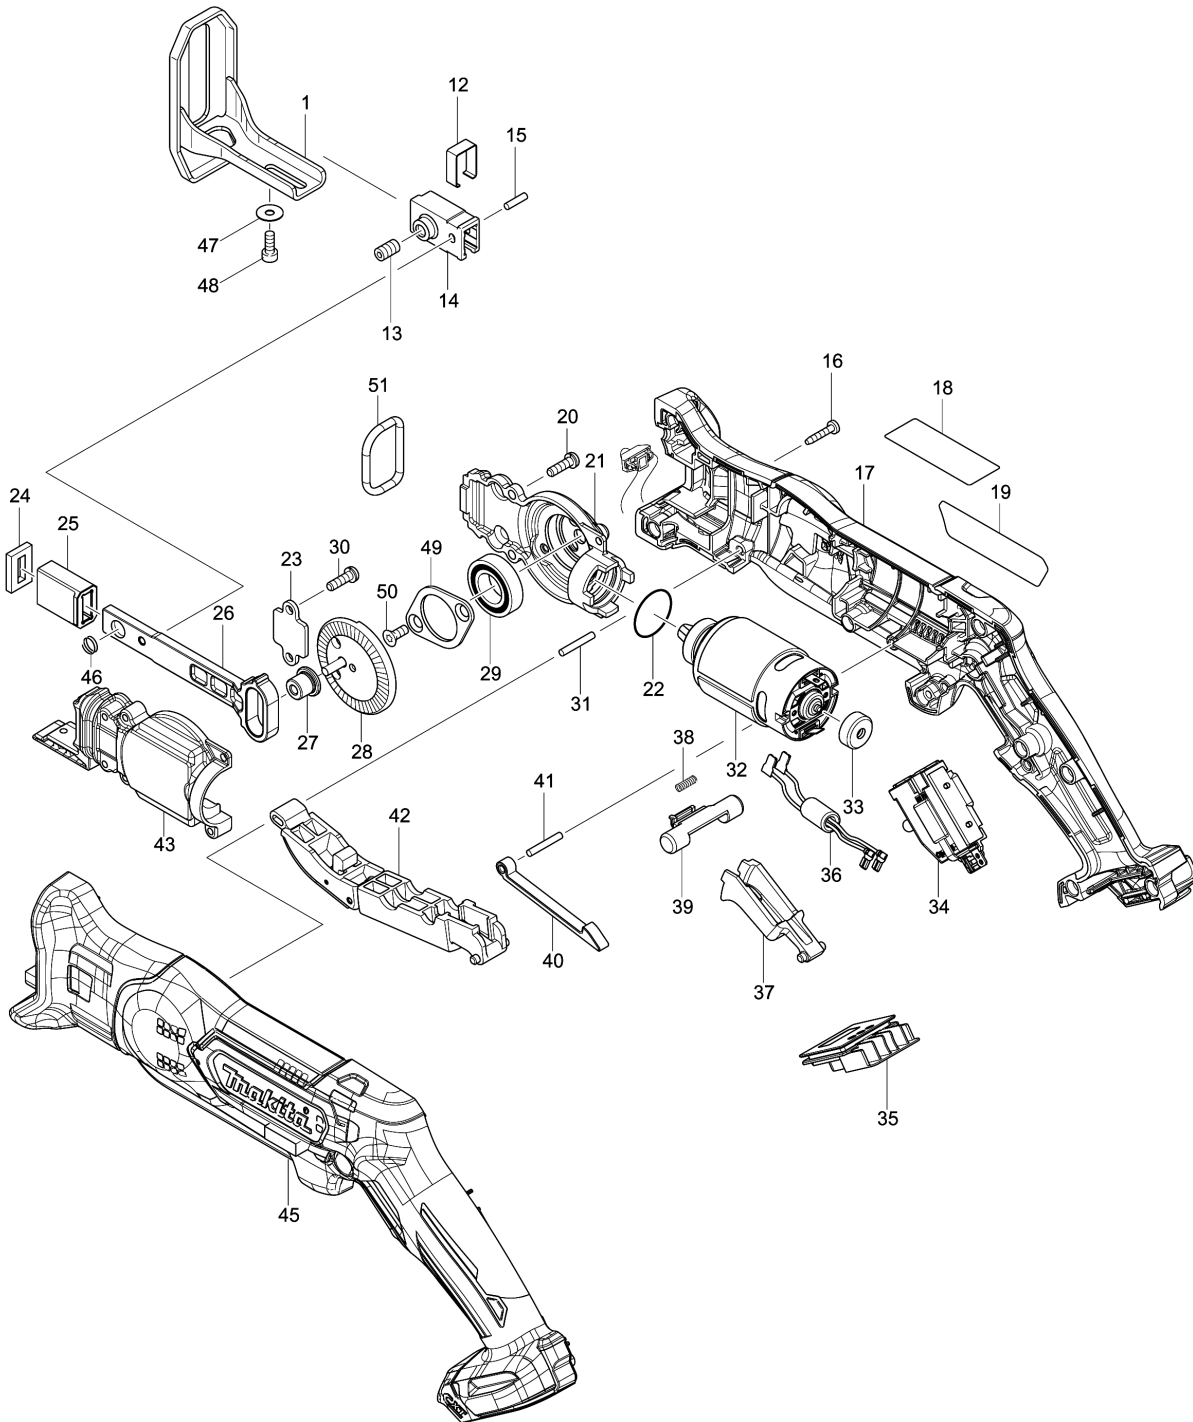

Model No. JR105D CORDLESS RECIPRO SAW

Model No.JR105D CORDLESS RECIPRO SAW

Položaj	Številka dela	Opis	Sprememba	Količina	New/Old	Opcijsko 1	Opcijsko 2	Opomba
001	165740-8	SHOE DJR183		1				
012	346526-1	CLAMPER		1				
013	251961-9	Inbus vijak M6x10		1				
014	310497-8	BLADE CLAMP		1	*			
014-1	310978-2	BLADE CLAMP	<	1				
015	256157-7	Zatič 3		1				
016	266429-2	Samovrezni vijak 3x16		10				
017	183C31-3	HOUSING SET		1				
C10	263002-9	Gumi zatič 4		3				
D10		INC. 45						
019	851J07-7	JR105D NAME PLATE		1	*			
019-1	851J06-9	JR105D NAME PLATE	<	1				
020	266747-8	Vijak z nizko cilindrično glavo M4x14		3				
021	319060-4	GEAR HOUSING DJR183		1				
022	213961-7	O tesnilo 22		1				
023	346525-3	PLATTE JR100D		1				
024	443185-3	FELT SEAL DJR183		1				
025	313220-0	SLIDER GUIDE JR100D		1				
026	313269-0	SLIDER N		1				
027	313270-5	COLLARED SLEEVE 4 DJR183		1				
028	142284-5	GEAR COMPLETE DJR183		1				
029	211242-3	Kroglični ležaj 6902ZZ		1				
030	266747-8	Vijak z nizko cilindrično glavo M4x14		2				
031	256158-5	Zatič 3		1				
032	629165-5	DC MOTOR		1				
033	424467-2	KAPPE JR100D		1				
034	632F46-0	SWITCH UNIT		1				
C10	620447-8	LED CIRCUIT		1				
035	644813-5	TERMINAL		1				
036	632F66-4	LINE FILTER UNIT		1				
037	453072-8	Schalterhebel JR100D		1				
038	233438-6	Tlačna spiralna vzmet 4		1				
039	454661-2	LOCK OFF LEVER R DJR183		1				
040	313219-5	LINKHEBEL JR100D		1				
041	256158-5	Zatič 3		1				
042	141128-6	Ročica stikala F JR100D		1				
043	319061-2	GEAR HOUSING COVER DJR183		1				
045	183C31-3	HOUSING SET		1				
C10	263002-9	Gumi zatič 4		3				
D10		INC. 17						