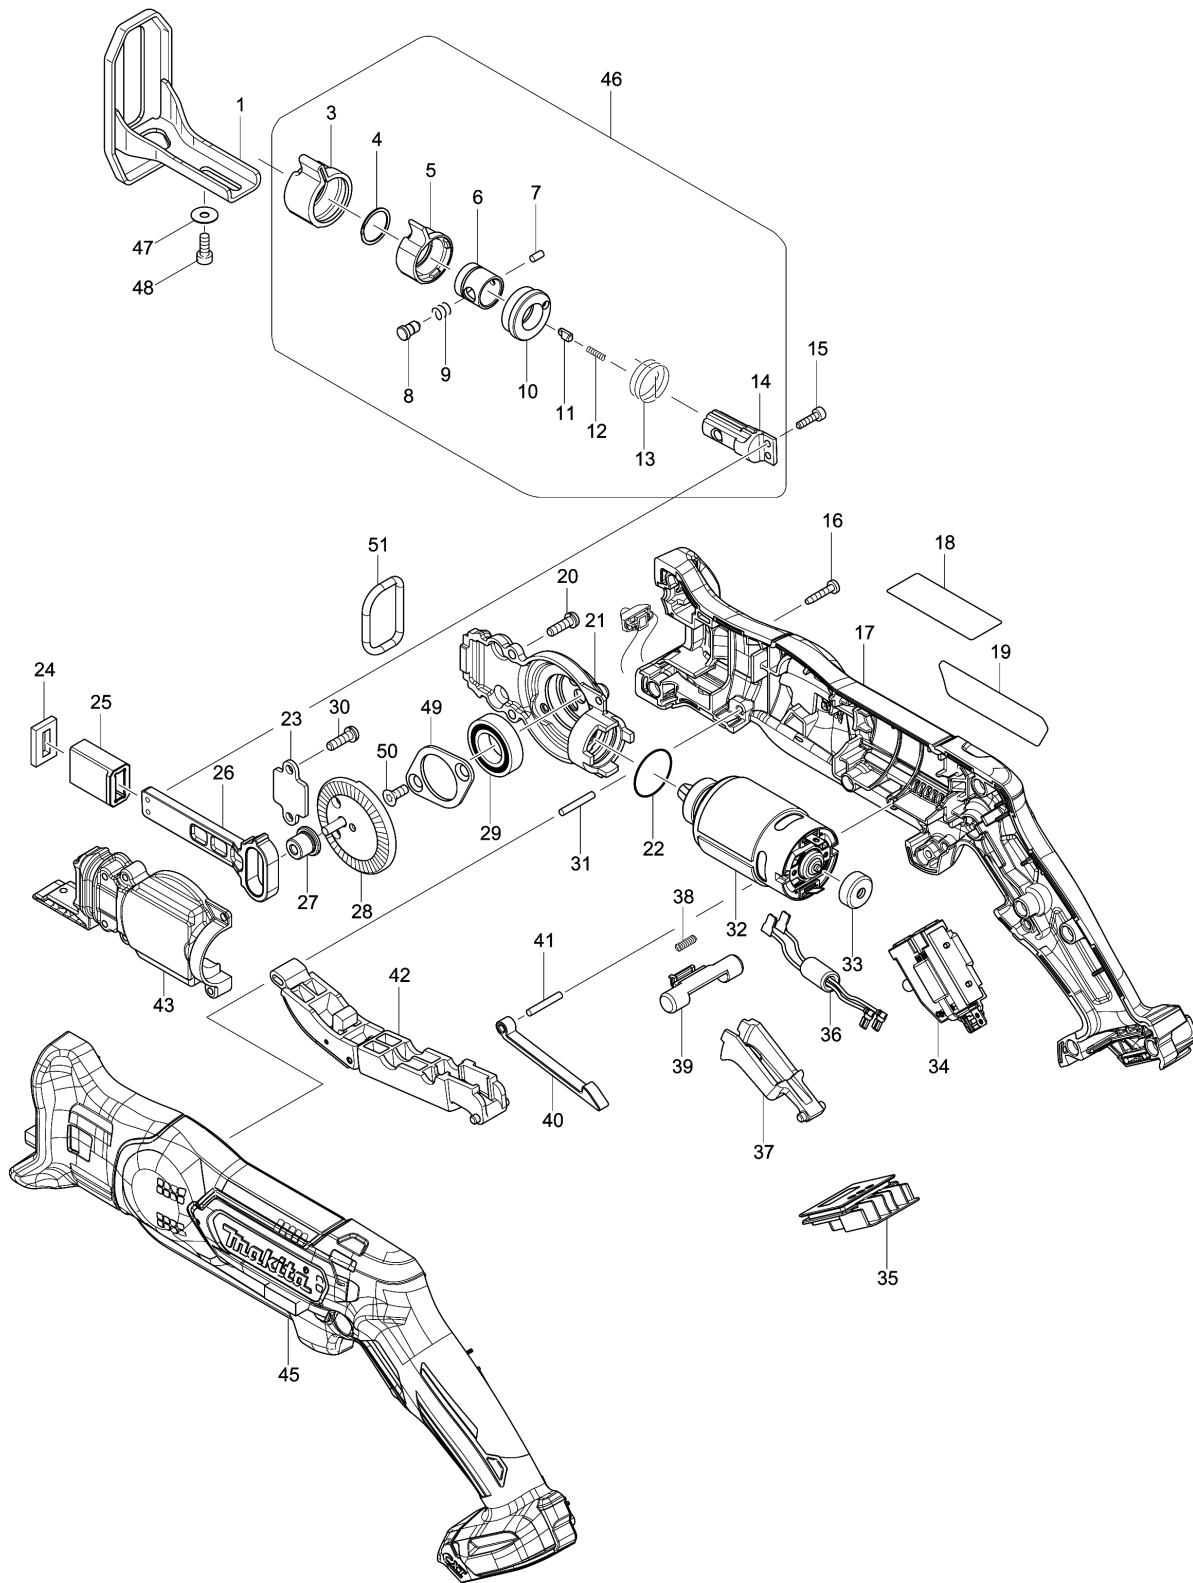

Model No. JR103D CORDLESS RECIPRO SAW

Model No.JR103D CORDLESS RECIPRO SAW

Položaj	Številka dela	Opis	Sprememba	Količina	New/Old	Opcijsko 1	Opcijsko 2	Opomba
001	165740-8	SHOE DJR183		1				
003	424466-4	Schutz JR100D		1				
004	257981-1	Zaščitni obroč 16, za JR100D		1				
005	310496-0	Potisni zatič JR100D		1				
006	331963-2	FšHRUNGSHŠLSE JR100D		1				
007	268094-3	Zatič 3 JR300VT		1				
008	256492-3	Blokirni zatič 5		1				
009	233345-3	Tlačna spiralna vzmet 6		1				
010	453071-0	VERBINDUNGSHŠLSE JR100D		1				
011A	310495-2	Zatič JR100D		1	*			
011B	310495-2	Zatič JR100D		1	*			
011C	310495-2	Zatič JR100D		1	*			
011-1A	310859-0	PUSH PIN	O	1	*			
011-1B	310859-0	PUSH PIN	O	1	*			
011-1C	310859-0	PUSH PIN	O	1	*			
011-1D	310859-0	PUSH PIN		1	*			
011-2	310912-2	PUSH PIN	S	1				
012	233025-1	Tlačna spiralna vzmet 2		1	*			
012-1	232472-3	COMPRESSION SPRING 2	S	1				
013	233594-2	FEDER 17 JR100D		1				
014	326113-2	STÖSSEL JR100D		1				
015	265910-0	Inbus vijak za JR100D		2				
016	266429-2	Samovrezni vijak 3x16		10				
017	183C31-3	HOUSING SET		1				
C10	263002-9	Gumi zatič 4		3				
D10		INC. 45						
019	851H90-2	JR103D NAME PLATE		1	*			
019-1	851H89-7	JR103D NAME PLATE	<	1				
020	266747-8	Vijak z nizko cilindrično glavo M4x14		3				
021	319060-4	GEAR HOUSING DJR183		1				
022	213961-7	O tesnilo 22		1				
023	346525-3	PLATTE JR100D		1				
024	443185-3	FELT SEAL DJR183		1				
025	313220-0	SLIDER GUIDE JR100D		1				
026	313271-3	SLIDER DJR183		1				
027	313270-5	COLLARED SLEEVE 4 DJR183		1				
028	142284-5	GEAR COMPLETE DJR183		1				
029	211242-3	Kroglični ležaj 6902ZZ		1				
030	266747-8	Vijak z nizko cilindrično glavo M4x14		2				
031	256158-5	Zatič 3		1				