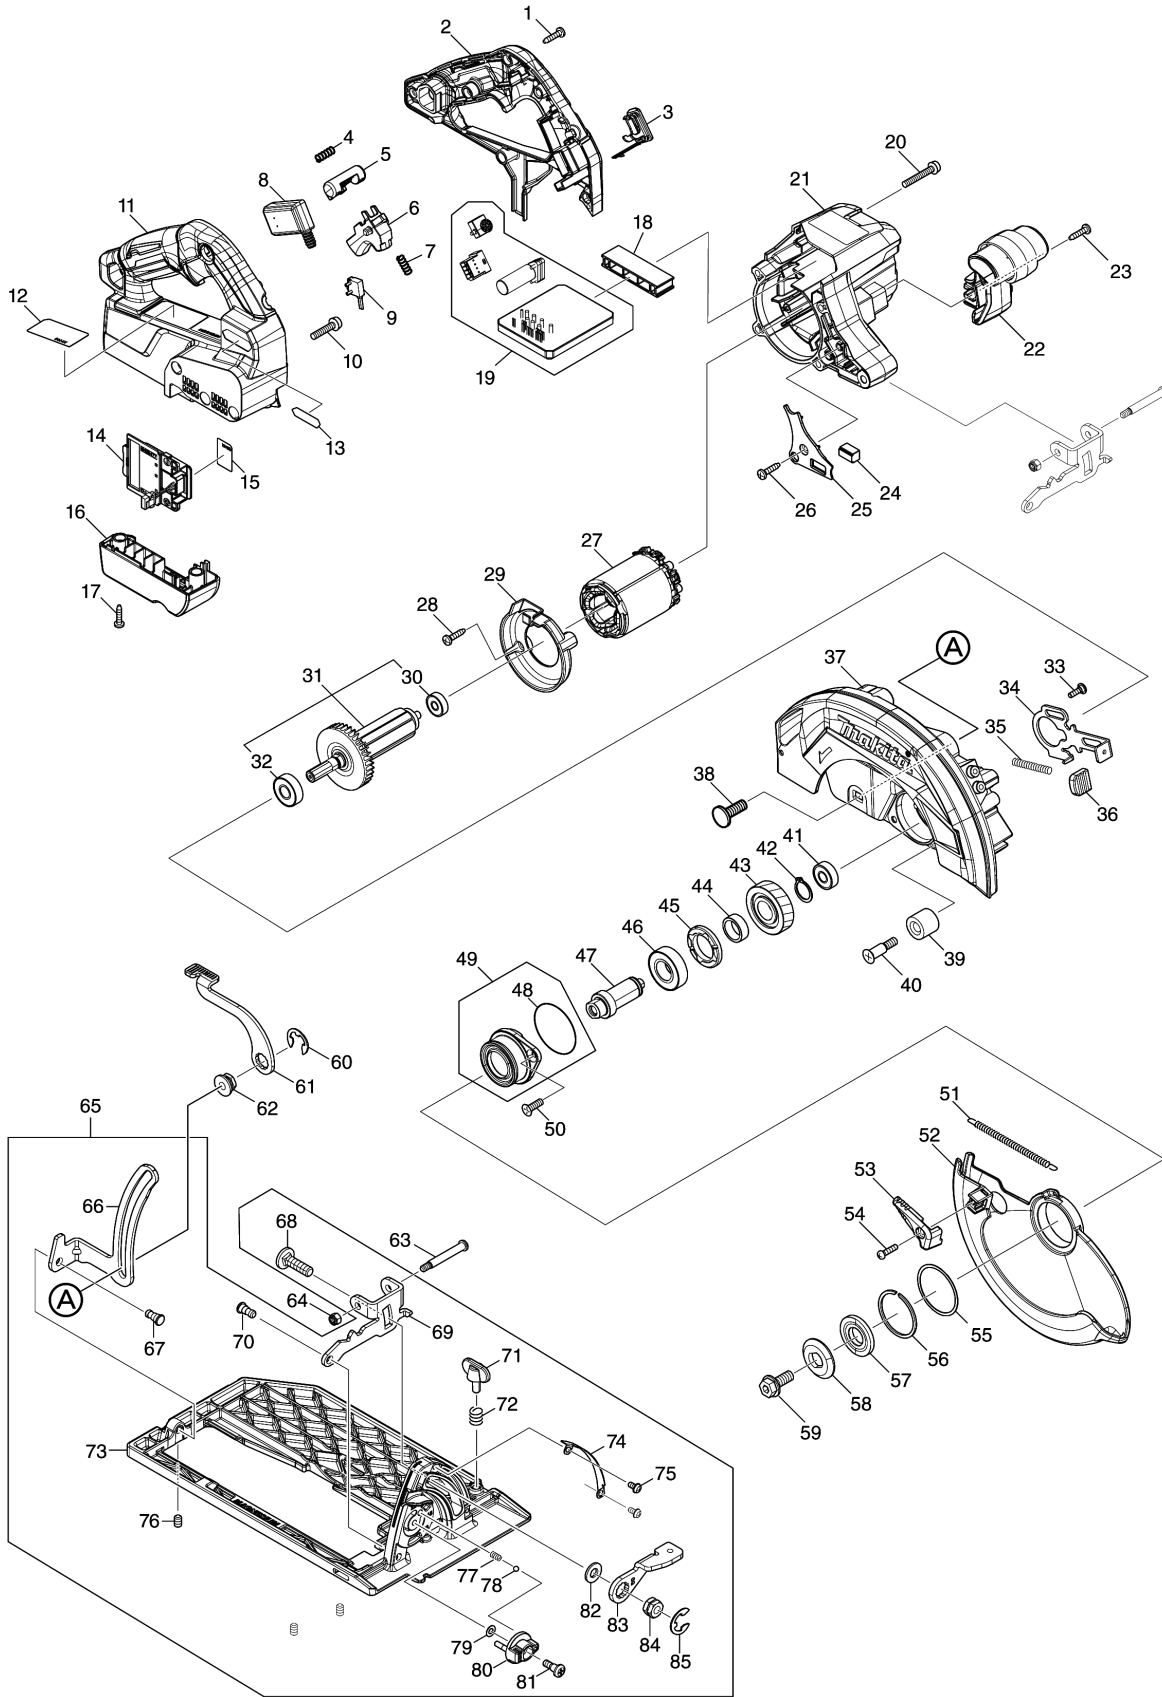

Model No.HS003G 185MM CORDLESS CIRCULAR SAW

Model No.HS003G 185MM CORDLESS CIRCULAR SAW

Položaj	Številka dela	Opis	Sprememba	Količina	New/Old	Opcijsko 1	Opcijsko 2	Opomba
001	266326-2	TAPPING SCREW 4X18		6				
002	183R15-1	HANDLE SET		1				
C10	263005-3	RUBBER PIN 6		1				
D10		INC. 11						
003	140F99-0	CAP COMPLETE		1				
C10	213218-6	O RING 16		1				
C20	818H07-8	CAP LABEL		1				
004	231433-0	COMPRESSION SPRING 4		1				
005	419704-7	LOCK OFF BUTTON		1				
006	458594-3	SWITCH LEVER		1				
007	231433-0	COMPRESSION SPRING 4		1				
008	651083-9	SWITCH C3XA-1PSPM		1				
009	632M92-5	SWITCH UNIT		1				
010	911243-8	PAN HEAD SCREW M5X25		3				
011	183R15-1	HANDLE SET		1				
C10	263005-3	RUBBER PIN 6		1				
D10		INC. 2						
012	857E33-4	HS003G NAME PLATE		1				
013	8012U4-2	XGT LOGO LABEL		1				
014	632P65-6	TERMINAL UNIT		1				
015	857E38-4	HS003G SERIAL NO. LABEL		1				
016	140S46-9	TERMINAL HOUSING COMPLETE		1				
C10	263005-3	RUBBER PIN 6		1				
017	266326-2	TAPPING SCREW 4X18		2				
018	412480-2	SPACER		1				
019	620D01-2	CONTROLLER		1				
020	911258-5	PAN HEAD SCREW M5X35		4				
021	458746-6	MOTOR HOUSING		1				
022	458750-5	FRONT GRIP		1				
023	266326-2	TAPPING SCREW 4X18		1				
024	620936-3	LED CIRCUIT		1				
025	458751-3	LIGHT COVER		1				
026	266326-2	TAPPING SCREW 4X18		1				
027	629479-2	STATOR		1				
028	266326-2	TAPPING SCREW 4X18		2				
029	458749-0	BAFFLE PLATE		1				
030	210022-4	BALL BEARING 626DDW		1				
031	519534-7	ROTOR ASSY		1				
D10		INC. 30,32						
032	210059-1	BALL BEARING 6000DDW		1				
033	251529-1	+ PAN HEAD SCREW M4X14		1				