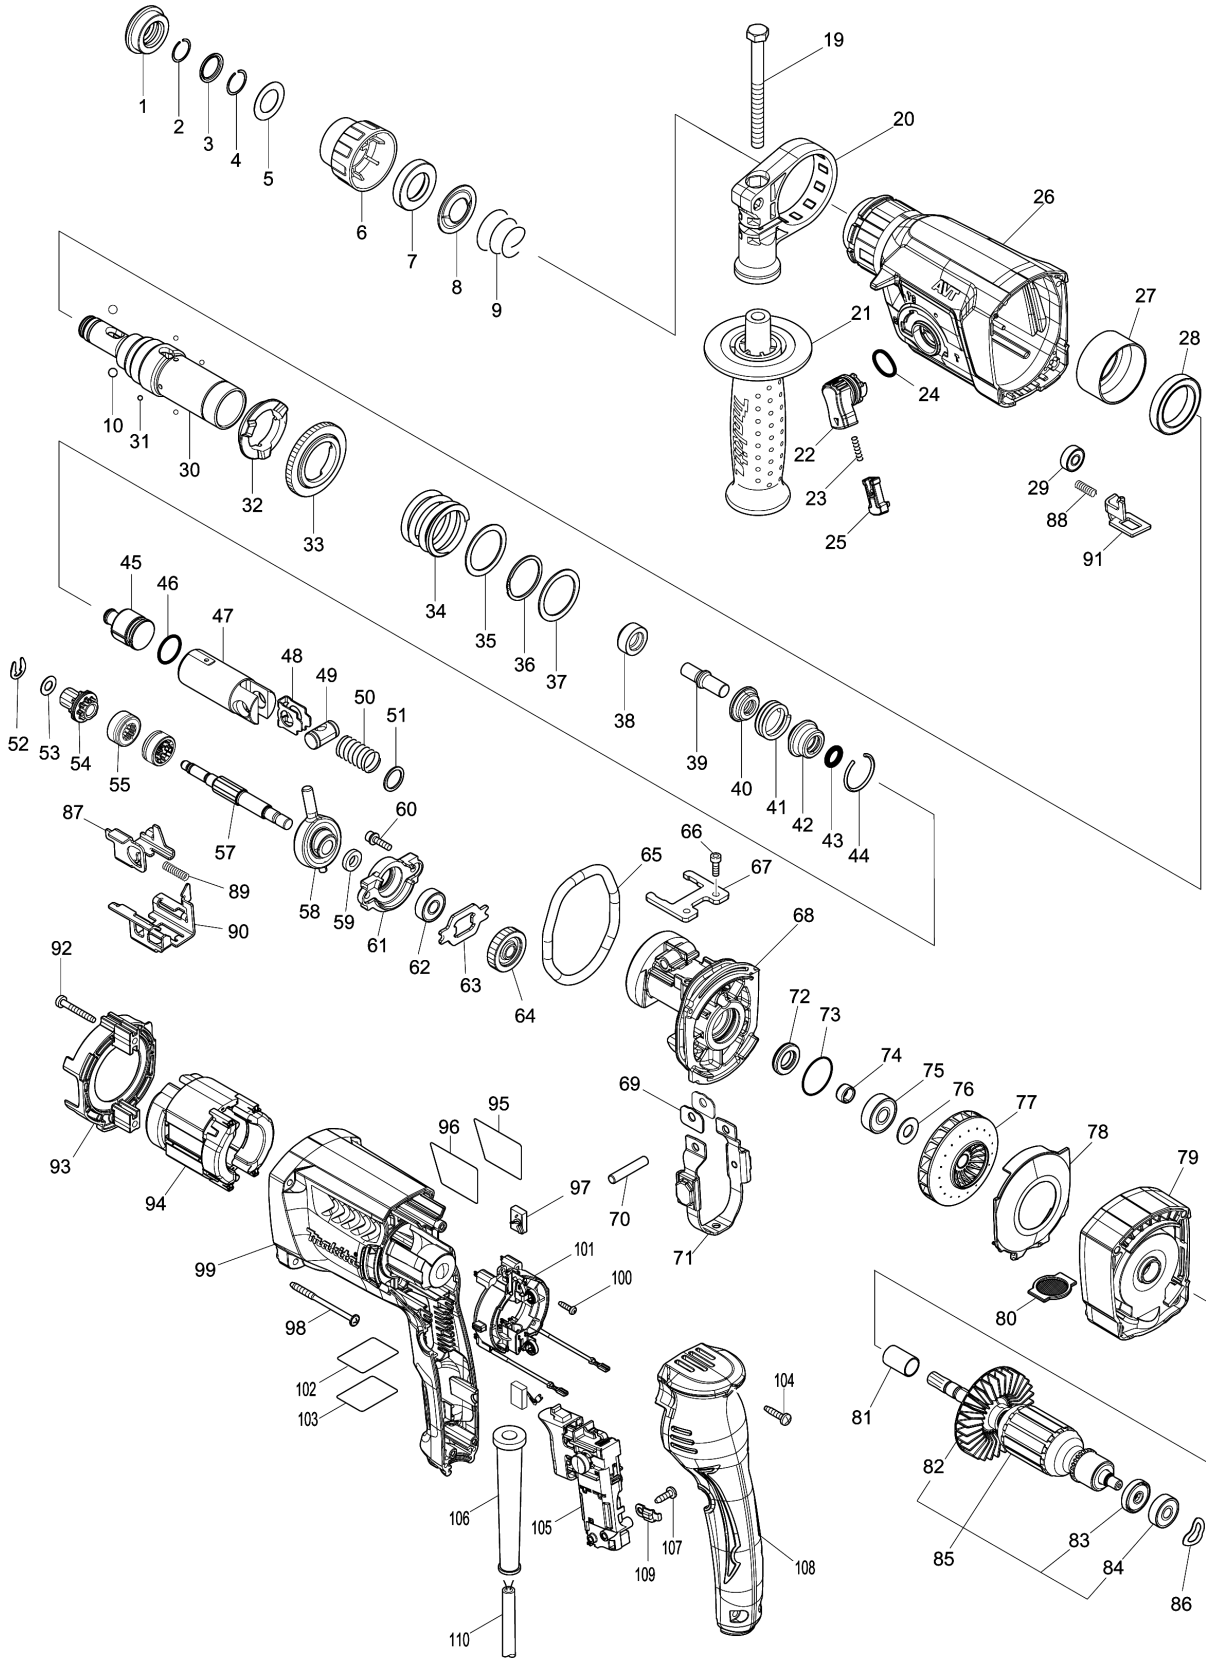

Model No.HR2653 26MM COMBI.HAMMER W/SELF DUST

Model No.HR2653 26MM COMBI.HAMMER W/SELF DUST

112

Model No.HR2653 26MM COMBI.HAMMER W/SELF DUST

Model No.HR2653 26MM COMBI.HAMMER W/SELF DUST

Položaj	Številka dela	Opis	Sprememba	Količina	New/Old	Opcijsko 1	Opcijsko 2	Opomba
001	286288-8	Protiprašna zaščita HR2600		1				
002	233989-9	Vzmetna podložka 14		1				
003	346834-0	WASHER 16		1				
004	233992-0	Vzmetna podložka 15		1				
005	267114-0	Ploska podložka 17		1				
006	455393-4	CHUCK COVER		1				
007	325813-1	Kovinski obroček 21		1				
008	346177-0	Vodilna podložka		1				
009	233916-6	Stožčasta tlačna vzmet 21-29		1				
010	216022-2	Kovinska kroglica 7.0		2				
019	266745-2	Vijak s šesterokotno glavo M8X90 BHR242,BHR243		1				
020	453129-5	Držalo ročaja BHR242,BHR243		1				
021	158057-6	Ročaj 36 kpl.		1				
C10	931402-8	Šesterokotna matica M8		1				
022	161656-5	CHANGE LEVER COMPLETE		1				
023	234264-6	COMPRESSION SPRING 3		1				
024	213278-8	O tesnilo 17		1				
025	457709-9	LOCK BUTTON		1				
026	140D00-3	GEAR HOUSING COMPLETE		1				
C10	213636-8	Tesnilo za olje 25		1				
027	331890-3	Iglični ležaj komplet		1				
028	211294-4	Kroglični ležaj 6806LLU		1				
029	210028-2	Kroglični ležaj 606ZZ		1				
030	142972-4	TOOL HOLDER COMPLETE		1				
C10	213344-1	Tesnilo za olje 9		1				
031	216019-1	Kovinska kroglica 3		4				
032	332139-4	DRIVING FLANGE		1				
033	227360-7	SPUR GEAR 51		1				
034	234148-8	Tlačna spiralna vzmet 31		1				
035	267153-0	Ploska kovinska podložka 30		1				
036	257932-4	Spiralna blokadna podložka		1				
037	267153-0	Ploska kovinska podložka 30		1				
038	325783-4	Tulec 9b		1				
039	325789-2	Udarnik HR2xx		1				
040	325792-3	Podložka 10		1				
041	234149-6	Tlačna spiralna vzmet 20		1				
042	325793-1	Ohišje O tesnila B		1				
043	213073-6	Gumi obroček 9		1				
044	233979-2	Vzmetna podložka 28 HR2020		1				
045	325784-2	Leteči bat		1				