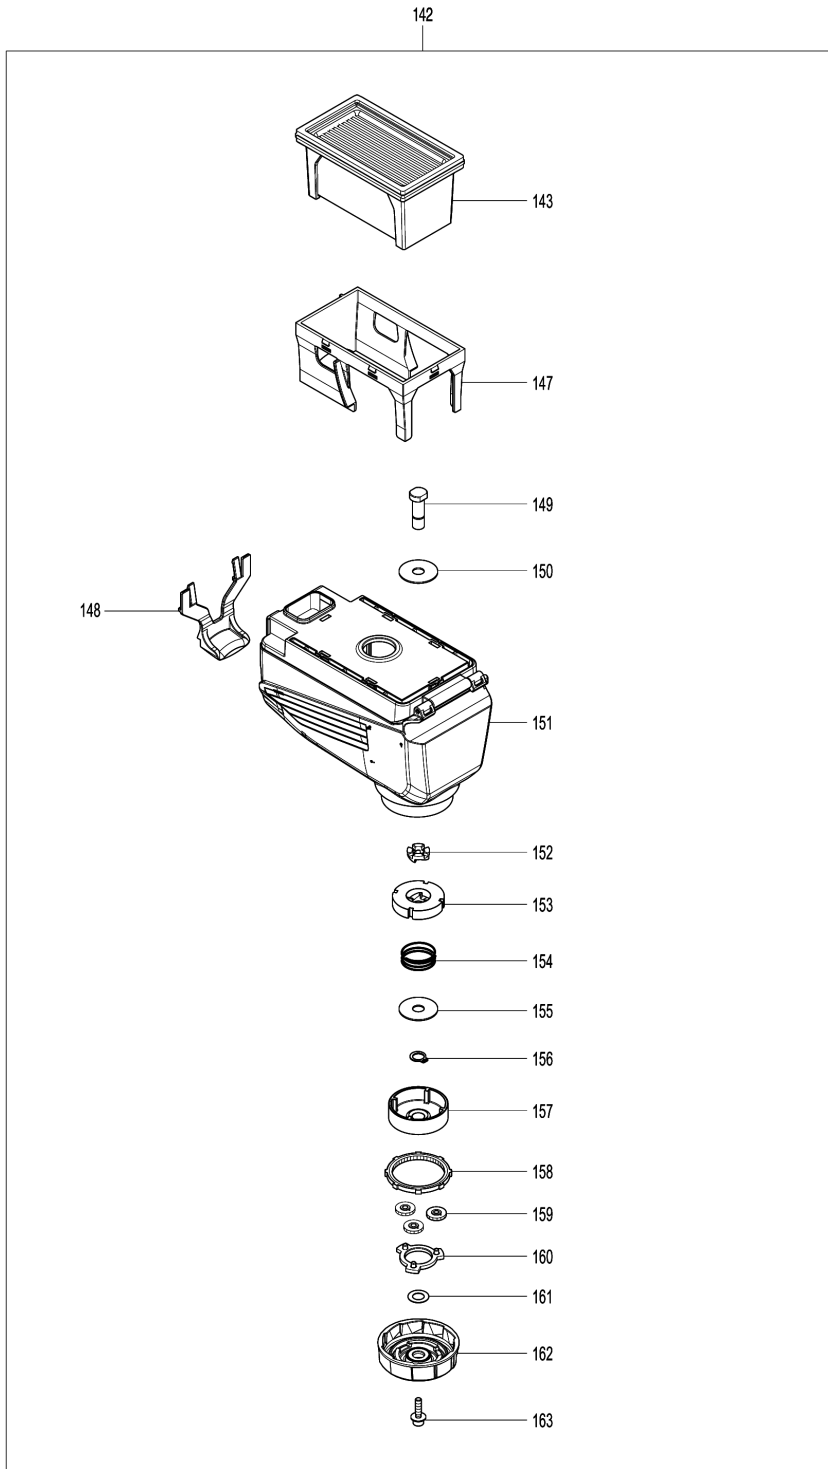

Model No.HR2653 26MM COMBI.HAMMER W/SELF DUST

Model No.HR2653 26MM COMBI.HAMMER W/SELF DUST

112

Model No.HR2653 26MM COMBI.HAMMER W/SELF DUST

Model No.HR2653 26MM COMBI.HAMMER W/SELF DUST

Položaj	Številka dela	Opis	Sprememba	Količina	New/Old	Opcijsko 1	Opcijsko 2	Opomba
001	286288-8	Protiprašna zaščita HR2600		1				
002	233989-9	Vzmetna podložka 14		1				
003	346834-0	WASHER 16		1				
004	233992-0	Vzmetna podložka 15		1				
005	267114-0	Ploska podložka 17		1				
006	455393-4	CHUCK COVER		1				
007	325813-1	Kovinski obroček 21		1				
008	346177-0	Vodilna podložka		1				
009	233916-6	Stožčasta tlačna vzmet 21-29		1				
010	216022-2	Kovinska kroglica 7.0		2				
019	266745-2	Vijak s šesterokotno glavo M8X90 BHR242,BHR243		1				
020	453129-5	Držalo ročaja BHR242,BHR243		1				
021	158057-6	Ročaj 36 kpl.		1				
C10	931402-8	Šesterokotna matica M8		1				
022	161656-5	CHANGE LEVER COMPLETE		1				
023	234264-6	COMPRESSION SPRING 3		1				
024	213278-8	O tesnilo 17		1				
025	457709-9	LOCK BUTTON		1				
026	140D00-3	GEAR HOUSING COMPLETE		1				
C10	213636-8	Tesnilo za olje 25		1				
027	331890-3	Iglični ležaj komplet		1				
028	211294-4	Kroglični ležaj 6806LLU		1				
029	210028-2	Kroglični ležaj 606ZZ		1				
030	142972-4	TOOL HOLDER COMPLETE		1				
C10	213344-1	Tesnilo za olje 9		1				
031	216019-1	Kovinska kroglica 3		4				
032	332139-4	DRIVING FLANGE		1				
033	227360-7	SPUR GEAR 51		1				
034	234148-8	Tlačna spiralna vzmet 31		1				
035	267153-0	Ploska kovinska podložka 30		1				
036	257932-4	Spiralna blokadna podložka		1				
037	267153-0	Ploska kovinska podložka 30		1				
038	325783-4	Tulec 9b		1				
039	325789-2	Udarnik HR2xx		1				
040	325792-3	Podložka 10		1				
041	234149-6	Tlačna spiralna vzmet 20		1				
042	325793-1	Ohišje O tesnila B		1				
043	213073-6	Gumi obroček 9		1				
044	233979-2	Vzmetna podložka 28 HR2020		1				
045	325784-2	Leteči bat		1				