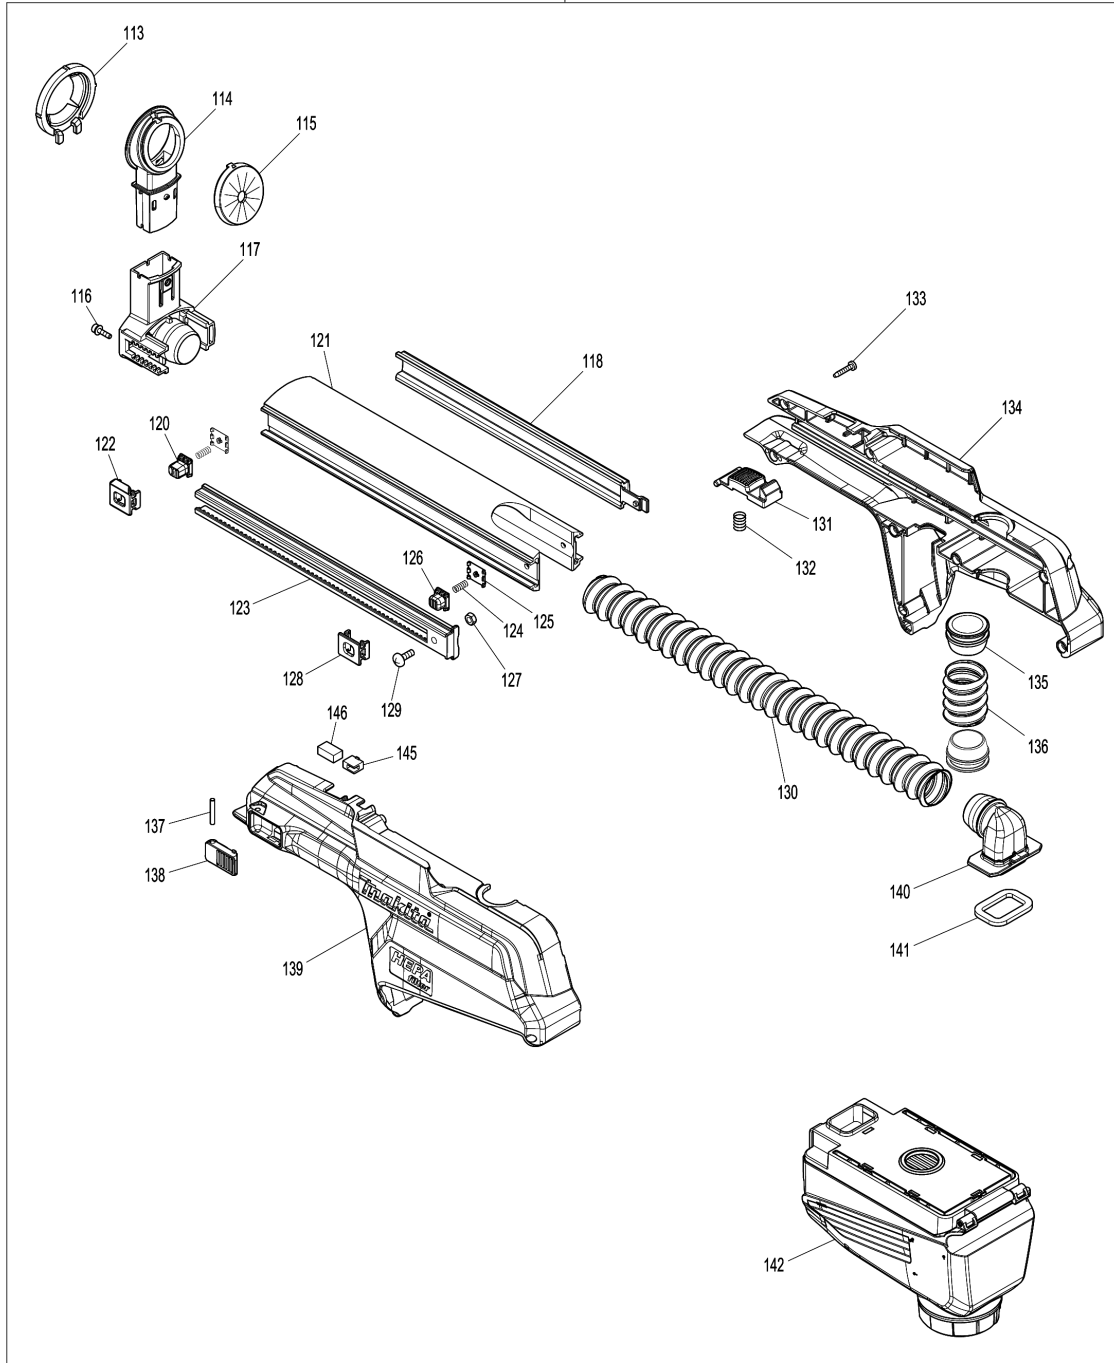

Model No.HR2653 26MM COMBI.HAMMER W/SELF DUST

Model No.HR2653 26MM COMBI.HAMMER W/SELF DUST

112

Model No.HR2653 26MM COMBI.HAMMER W/SELF DUST

Model No.HR2653 26MM COMBI.HAMMER W/SELF DUST

Položaj	Številka dela	Opis	Sprememba	Količina	New/Old	Opcijsko 1	Opcijsko 2	Opomba
001	286288-8	Protiprašna zaščita HR2600		1				
002	233989-9	Vzmetna podložka 14		1				
003	346834-0	WASHER 16		1				
004	233992-0	Vzmetna podložka 15		1				
005	267114-0	Ploska podložka 17		1				
006	455393-4	CHUCK COVER		1				
007	325813-1	Kovinski obroček 21		1				
008	346177-0	Vodilna podložka		1				
009	233916-6	Stožčasta tlačna vzmet 21-29		1				
010	216022-2	Kovinska kroglica 7.0		2				
019	266745-2	Vijak s šesterokotno glavo M8X90 BHR242,BHR243		1				
020	453129-5	Držalo ročaja BHR242,BHR243		1				
021	158057-6	Ročaj 36 kpl.		1				
C10	931402-8	Šesterokotna matica M8		1				
022	161656-5	CHANGE LEVER COMPLETE		1				
023	234264-6	COMPRESSION SPRING 3		1				
024	213278-8	O tesnilo 17		1				
025	457709-9	LOCK BUTTON		1				
026	140D00-3	GEAR HOUSING COMPLETE		1				
C10	213636-8	Tesnilo za olje 25		1				
027	331890-3	Iglični ležaj komplet		1				
028	211294-4	Kroglični ležaj 6806LLU		1				
029	210028-2	Kroglični ležaj 606ZZ		1				
030	142972-4	TOOL HOLDER COMPLETE		1				
C10	213344-1	Tesnilo za olje 9		1				
031	216019-1	Kovinska kroglica 3		4				
032	332139-4	DRIVING FLANGE		1				
033	227360-7	SPUR GEAR 51		1				
034	234148-8	Tlačna spiralna vzmet 31		1				
035	267153-0	Ploska kovinska podložka 30		1				
036	257932-4	Spiralna blokadna podložka		1				
037	267153-0	Ploska kovinska podložka 30		1				
038	325783-4	Tulec 9b		1				
039	325789-2	Udarnik HR2xx		1				
040	325792-3	Podložka 10		1				
041	234149-6	Tlačna spiralna vzmet 20		1				
042	325793-1	Ohišje O tesnila B		1				
043	213073-6	Gumi obroček 9		1				
044	233979-2	Vzmetna podložka 28 HR2020		1				
045	325784-2	Leteči bat		1				