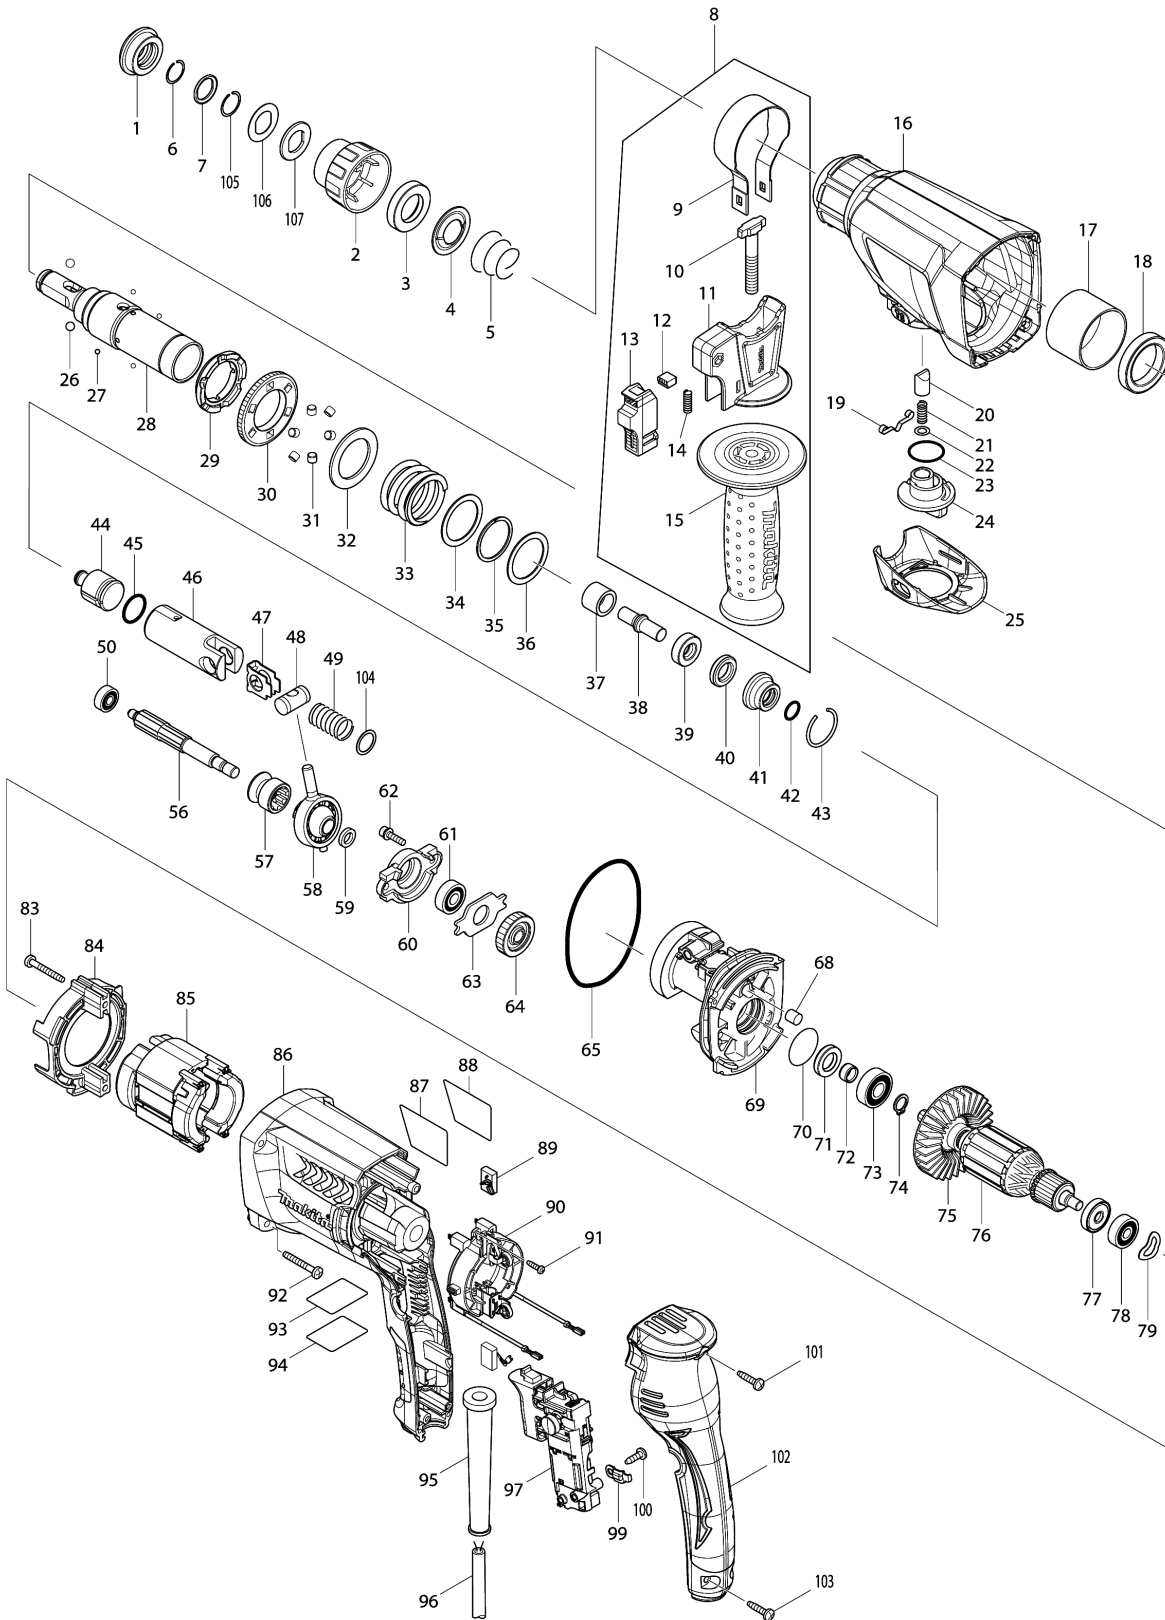

Model No.HR2600 26MM ROTARY HAMMER

Model No.HR2600 26MM ROTARY HAMMER

Položaj	Številka dela	Opis	Sprememba	Količina	New/Old	Opcijsko 1	Opcijsko 2	Opomba
001	286288-8	Protiprašna zaščita HR2600		1				
002	451533-2	Plastični pokrov SDS glave		1	*			
002-1	455393-4	CHUCK COVER	S	1				
003	325813-1	Kovinski obroček 21		1				
004	346177-0	Vodilna podložka		1				
005	233916-6	Stožčasta tlačna vzmet 21-29		1				
006	233989-9	Vzmetna podložka 14		1				
007	346221-3	Ploska kovinska podložka 16		1	*			
007-1	346834-0	WASHER 16	S	1				
008	122878-2	Ročaj kpl.		1	*			
D10		INC. 9-15			*			
008-1	127293-5	GRIP ASSEMBLY	O	1				
D10		INC. 9-15						
009	346181-9	Vzmetna objemka 50		1				
010	266349-0	M8 X 50 T BOLT		1				
011	451539-0	Objemka ročaja		1				
013-1	141765-6	LOCK BUTTON COMPLETE		1				
014	233360-7	Tlačna spiralna vzmet 4		1				
015	154935-8	Ročaj komplet 36 HP451D		1				
016	140270-0	Ohišje zobnika komplet		1				
C10	213345-9	Tesnilo za olje 25		1				
017	331890-3	Iglični ležaj komplet		1				
018	211294-4	Kroglični ležaj 6806LLU		1				
019	232152-1	Listnata vzmet		1				
020	325785-0	Potisni konus		1				
021	234147-0	Tlačna spiralna vzmet 5		1				
022	253308-3	Podložka 6		1				
023	213381-5	O Tesnilo 21		1				
024	451531-6	Ročica prestavnega mehanizma B HR2600		1				
025	451532-4	Pokrov gumba prestavnega mehanizma B		1				
026	216022-2	Kovinska kroglica 7.0		2				
027	216019-1	Kovinska kroglica 3		4				
028	140264-5	Držalo orodja - pribora		1	*			
028-1	142973-2	TOOL HOLDER COMPLETE	<	1				
029	313149-0	Obroček sklopke		1	*			
029-1	332139-4	DRIVING FLANGE	S	1				
030	227232-6	Zobnik sklopke 51		1	*			
030-1	227360-7	SPUR GEAR 51	S	1				
031	268226-2	Zatič 6, novo		6	*			
032	267414-8	Ploska podložka 30		1	*			
033	234148-8	Tlačna spiralna vzmet 31		1				