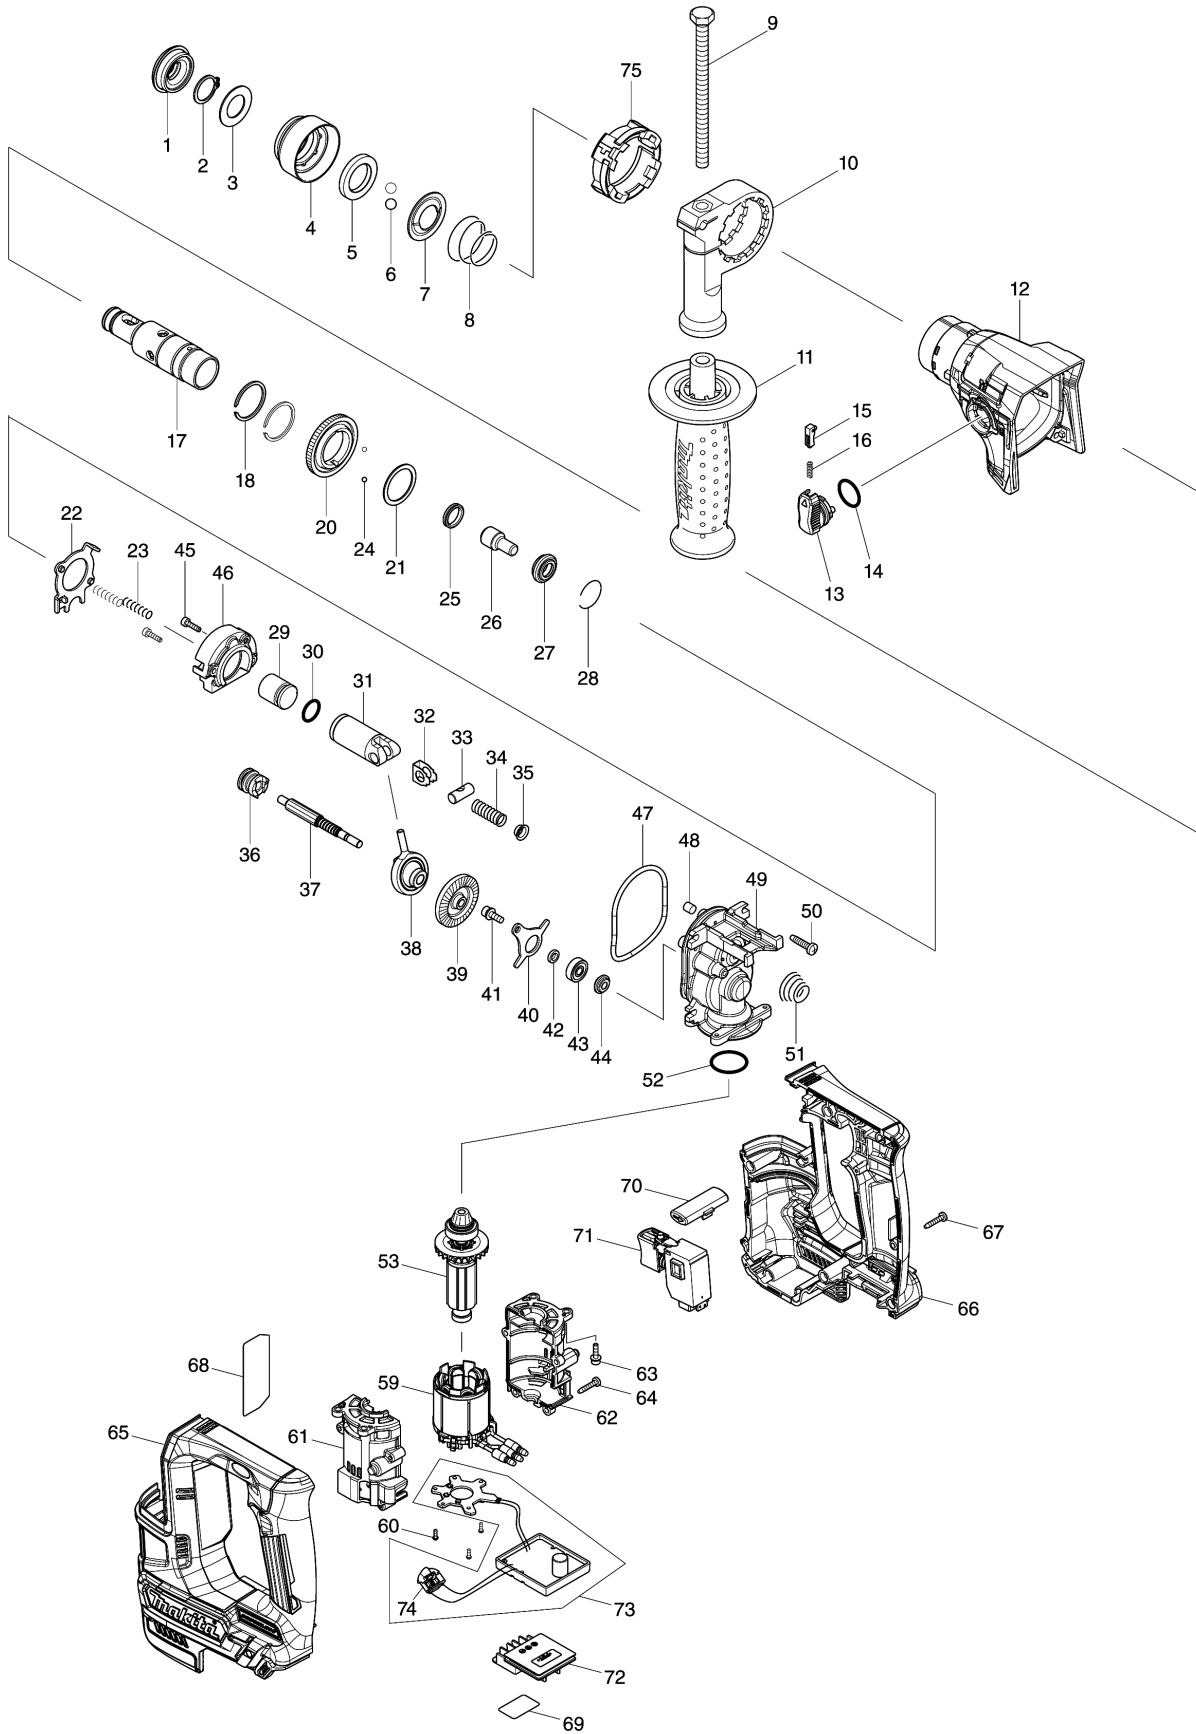

Model No.HR166D 16MM CORDLESS ROTARY HAMMER

Model No.HR166D 16MM CORDLESS ROTARY HAMMER

Položaj	Številka dela	Opis	Sprememba	Količina	New/Old	Opcijsko 1	Opcijsko 2	Opomba
001	286037-3	CAP 34		1				
002	961057-5	Zaščitni obroč S-17		1				
003	253377-4	FLAT WASHER 17		1				
004	457214-6	CHUCK COVER		1				
005	257416-2	RING 21		1				
006	216022-2	Kovinska kroglica 7.0		2				
007	346177-0	Vodilna podložka		1				
008	232347-6	CONICAL COMP. SPRING 21-29		1				
009	921923-8	Vijak s šesterokotno glavo M8X120 BHR162		1				
010	417911-6	GRIP BASE		1				
011	158057-6	Ročaj 36 kpl.		1				
012	144218-4	GEAR HOUSING COMPLETE		1				
C10	211375-4	Kroglični ležaj 6805LLB 6220D		1				
C20	213788-5	OIL SEAL 25		1				
013	161569-0	CHANGE LEVER COMPLETE		1				
014	213278-8	O tesnilo 17		1				
015	161568-2	LOCK BUTTON COMPLETE		1				
016	232344-2	COMPRESSION SPRING 3		1				
017	326841-9	TOOL HOLDER		1				
018	961135-1	Zaščitni obroč (Ext) WR-25		2				
020	221483-3	SPUR GEAR 57		1				
021	267175-0	Ploska podložka 24		1				
022	161570-5	CHANGE PLATE COMPLETE		1				
023	233194-8	Tlačna spiralna vzmet 4		2				
024	216019-1	Kovinska kroglica 3		2				
025	213183-9	X Tesnilo 13		1				
026	326843-5	IMPACT BOLT		1				
027	326842-7	RING 10		1				
028	232343-4	RING SPRING 23		1				
029	326844-3	STRIKER		1				
030	213128-7	O Tesnilo 12		1				
031	319510-9	PISTON CYLINDER		1				
032	347101-6	GUIDE PLATE		1				
033	326846-9	PISTON JOINT		1				
034	232346-8	COMPRESSION SPRING 8		1				
035	347102-4	SPRING GUIDE		1				
036	326845-1	CLUTCH CAM		1				
037	221482-5	SPUR GEAR 8		1				
038	219026-3	SWASH BEARING 6		1				
039	221481-7	SPIRAL BEVEL GEAR 37		1				