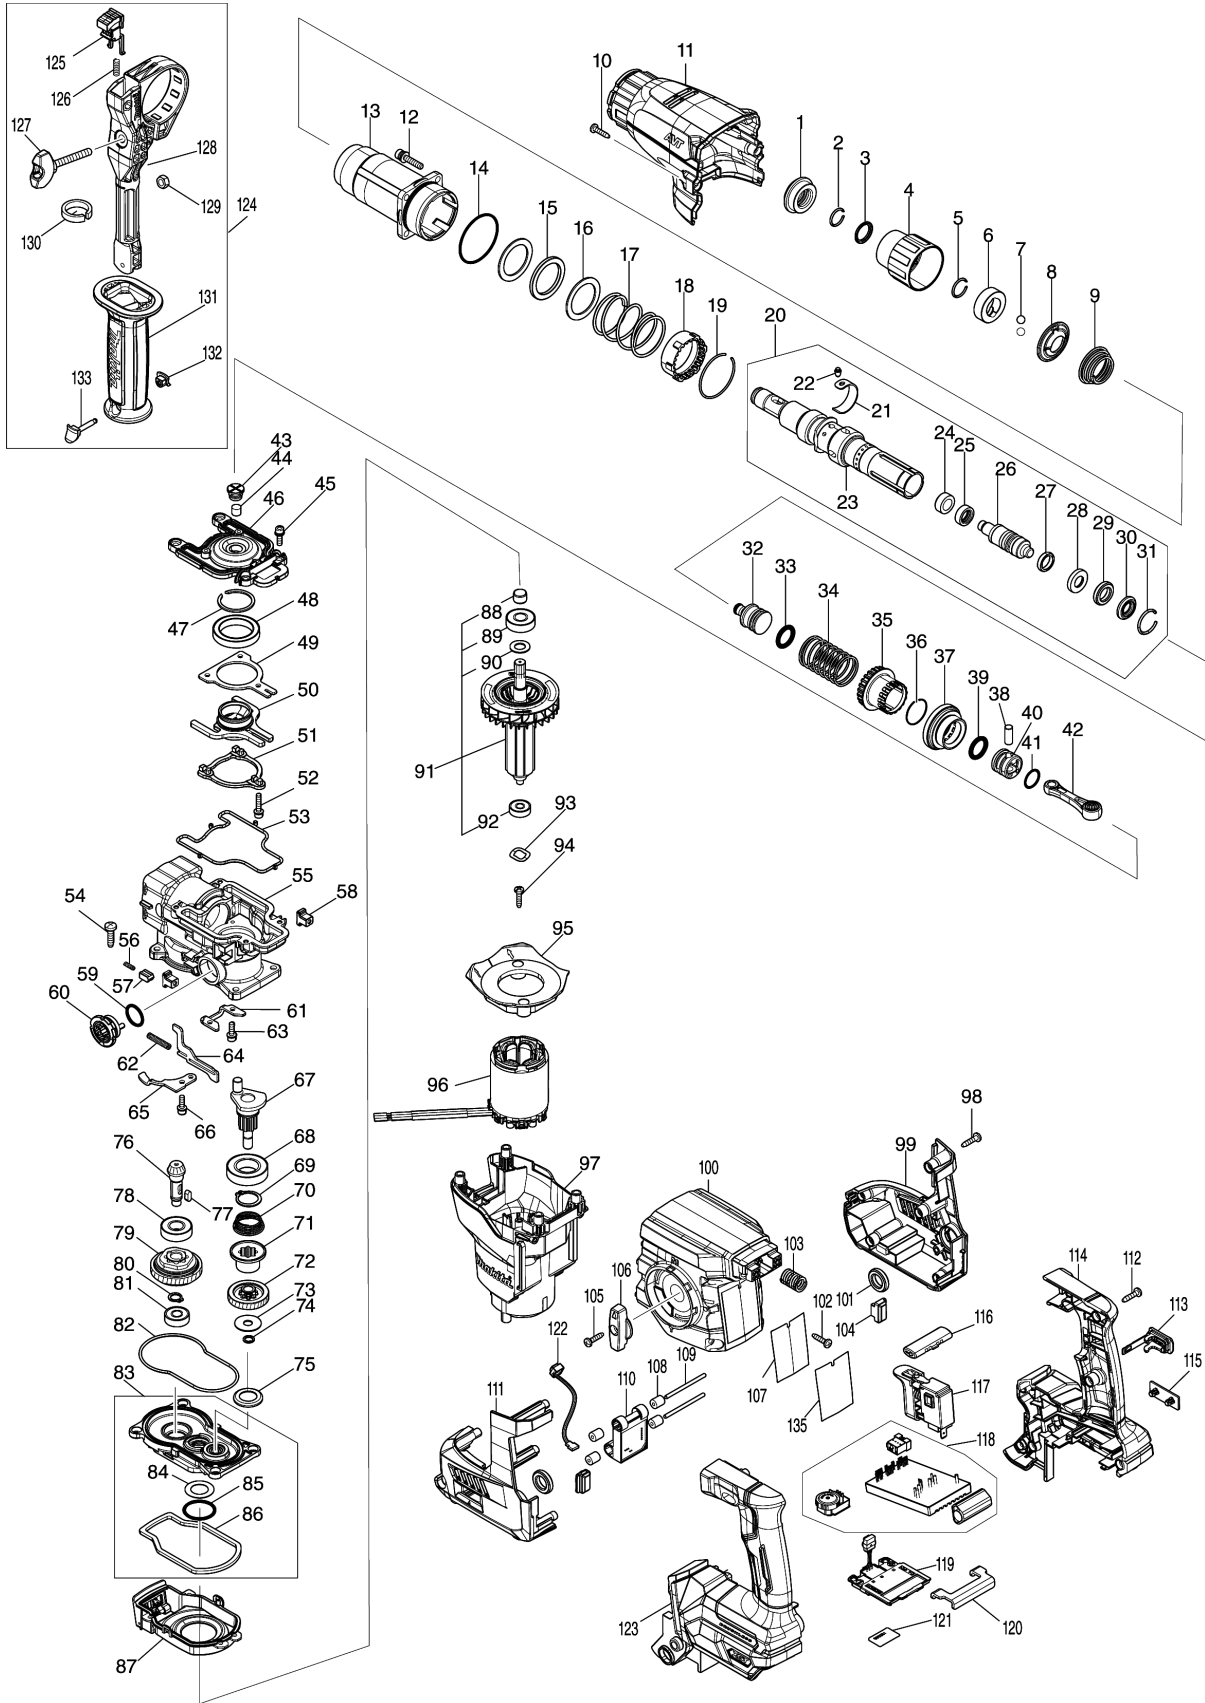

# Model No.HR008G 30MM CRDLS COMBINATION HAMMER

Model No.HR008G 30MM CRDLS COMBINATION HAMMER

Položaj	Številka dela	Opis	Sprememba	Količina	New/Old	Opcijsko 1	Opcijsko 2	Opomba
001	286288-8	Protiprašna zaščita HR2600		1				
002	233989-9	Vzmetna podložka 14		1				
003	346834-0	WASHER 16		1				
004	459685-3	CHUCK COVER		1				
005	233992-0	Vzmetna podložka 15		1				
006	327269-4	RING 17		1				
007	216022-2	Kovinska kroglica 7.0		2				
008	347944-6	GUIDE WASHER		1				
009	232503-8	CONICAL COMP. SPRING 21-34		1				
010	266326-2	Pločevinasti vijak 4x18 UB1103		2				
011	459167-5	BARREL COVER		1				
012	266793-1	HEX. S.H.B. M5X25 WITH WR		4				
013	140J35-0	BARREL COMPLETE		1				
C10	213636-8	Tesnilo za olje 25		1				
014	213620-3	O Tesnilo 46		1				
015	422493-5	RUBBER RING 31		1				
016	267354-0	Ploska kovinska podložka 31 HR2810		2				
017	232496-9	COMPRESSION SPRING 37		1				
018	419986-1	Blokirni obroč		1				
019	233952-2	Vzmetna podložka 41 HR2810		1				
020	136312-6	TOOL HOLDER ASS'Y		1				
D10		INC. 21-31						
021	347501-0	LEAF SPRING		1				
022	256598-7	SHOULDER PIN 4		1				
023	327277-5	TOOL HOLDER		1				
024	327515-5	SLEEVE 11		1				
025	327516-3	RING 11		1				
026	140S89-1	IMPACT BOLT A COMPLETE		1				
027	213880-7	SEAL RING 12		1				
028	327268-6	RING 11		1				
029	424267-0	Gumi obroček 12		1				
030	327271-7	WASHER 11		1				
031	231987-7	Vzmetna podložka 21		1				
032	327266-0	STRIKER		1				
033	213881-5	O RING 16		1				
034	232497-7	COMPRESSION SPRING 27		1				
035	327276-7	DRIVING SLEEVE		1				
036	232501-2	RING SPRING 24		1				
037	226868-8	SPIRAL BEVEL GEAR 31		1				
038	268122-4	PIN 7		1				