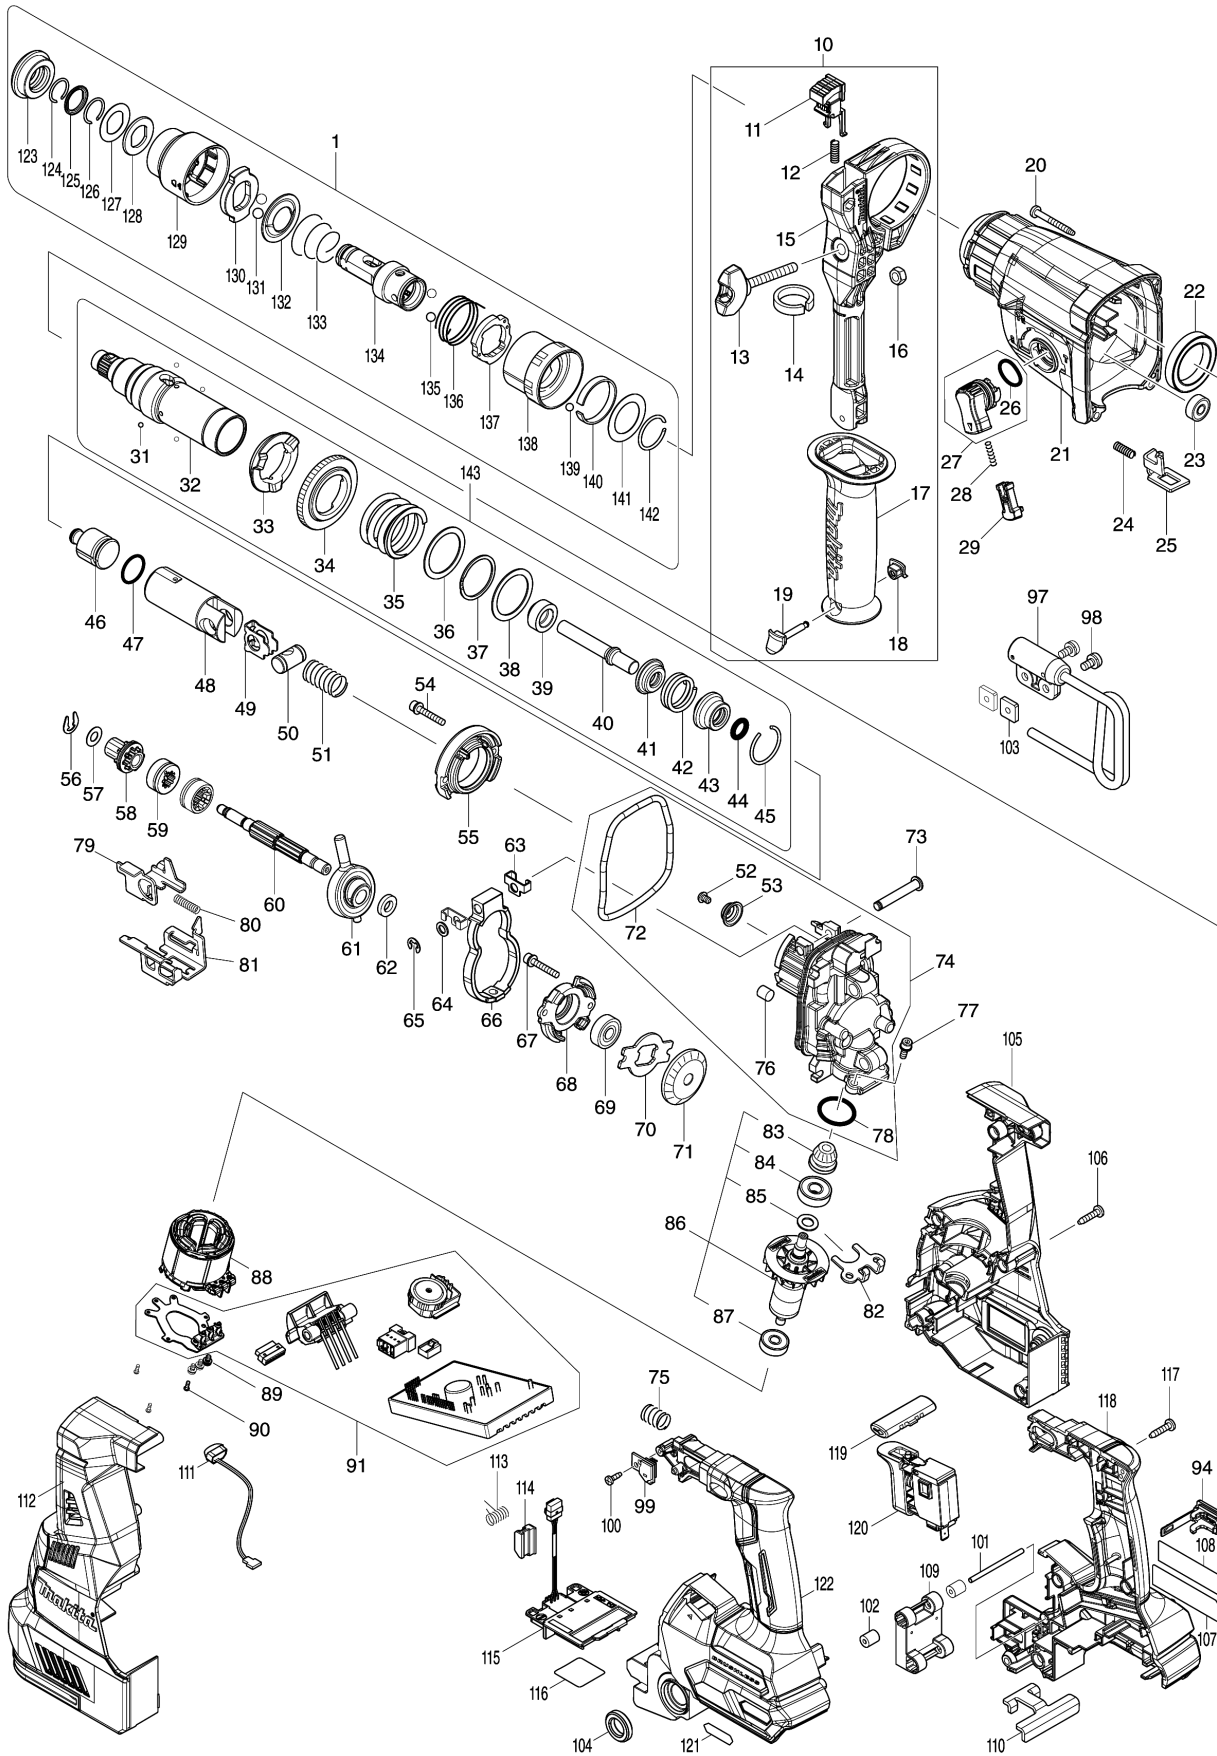

Model No.HR002G 28MM CRDLS COMBINATION HAMMER

Model No.HR002G 28MM CRDLS COMBINATION HAMMER

Položaj	Številka dela	Opis	Sprememba	Količina	New/Old	Opcijsko 1	Opcijsko 2	Opomba
001	199138-7	TOOL HOLDER SET		1				
D10		INC. 123-142						
010	126882-3	GRIP ASSEMBLY		1				
D10		INC. 11-19						
011	144959-2	LOCK BUTTON COMPLETE		1				
012	233360-7	COMPRESSION SPRING 4		1				
013	265625-9	THUMB SCREW M6X50		1				
014	422258-5	SPONGE SHEET		1				
015	458355-1	SIDE HANDLE BASE		1				
016	931302-2	HEX. NUT M6		1				
017	458357-7	GRIP 36		1				
018	422255-1	CAP		1				
019	161838-9	FIX PIN		1				
020	266351-3	TAPPING SCREW 4X35		4				
021	144965-7	GEAR HOUSING COMPLETE		1				
C10	213345-9	OIL SEAL 25		1				
C20	331890-3	CUP SLEEVE		1				
022	211294-4	BALL BEARING 6806LLU		1				
023	211012-0	BALL BEARING 606ZZ		1				
024	233360-7	COMPRESSION SPRING 4		1				
025	347228-2	LOCK PLATE		1				
026	213278-8	O RING 17		1				
027	135961-6	CHANGE LEVER ASSY		1				
D10		INC. 26						
028	234264-6	COMPRESSION SPRING 3		1				
029	457709-9	LOCK BUTTON		1				
031	216019-1	STEEL BALL 3		4				
032	144966-5	TOOL HOLDER GUIDE COMPLETE		1				
C10	213344-1	OIL SEAL 9		1				
033	332139-4	DRIVING FLANGE		1				
034	227360-7	SPUR GEAR 51		1				
035	234148-8	COMPRESSION SPRING 31		1				
036	267153-0	FLAT WASHER 30		1				
037	257932-4	SPIRO LOCK WASHER 30		1				
038	267153-0	FLAT WASHER 30		1				
039	325783-4	SLEEVE 9B		1				
040	325791-5	IMPACT BOLT B		1				
041	325792-3	WASHER 10		1				
042	234149-6	COMPRESSION SPRING 20		1				
043	325793-1	O-RING CASE B		1				
044	213073-6	O RING 9		1				