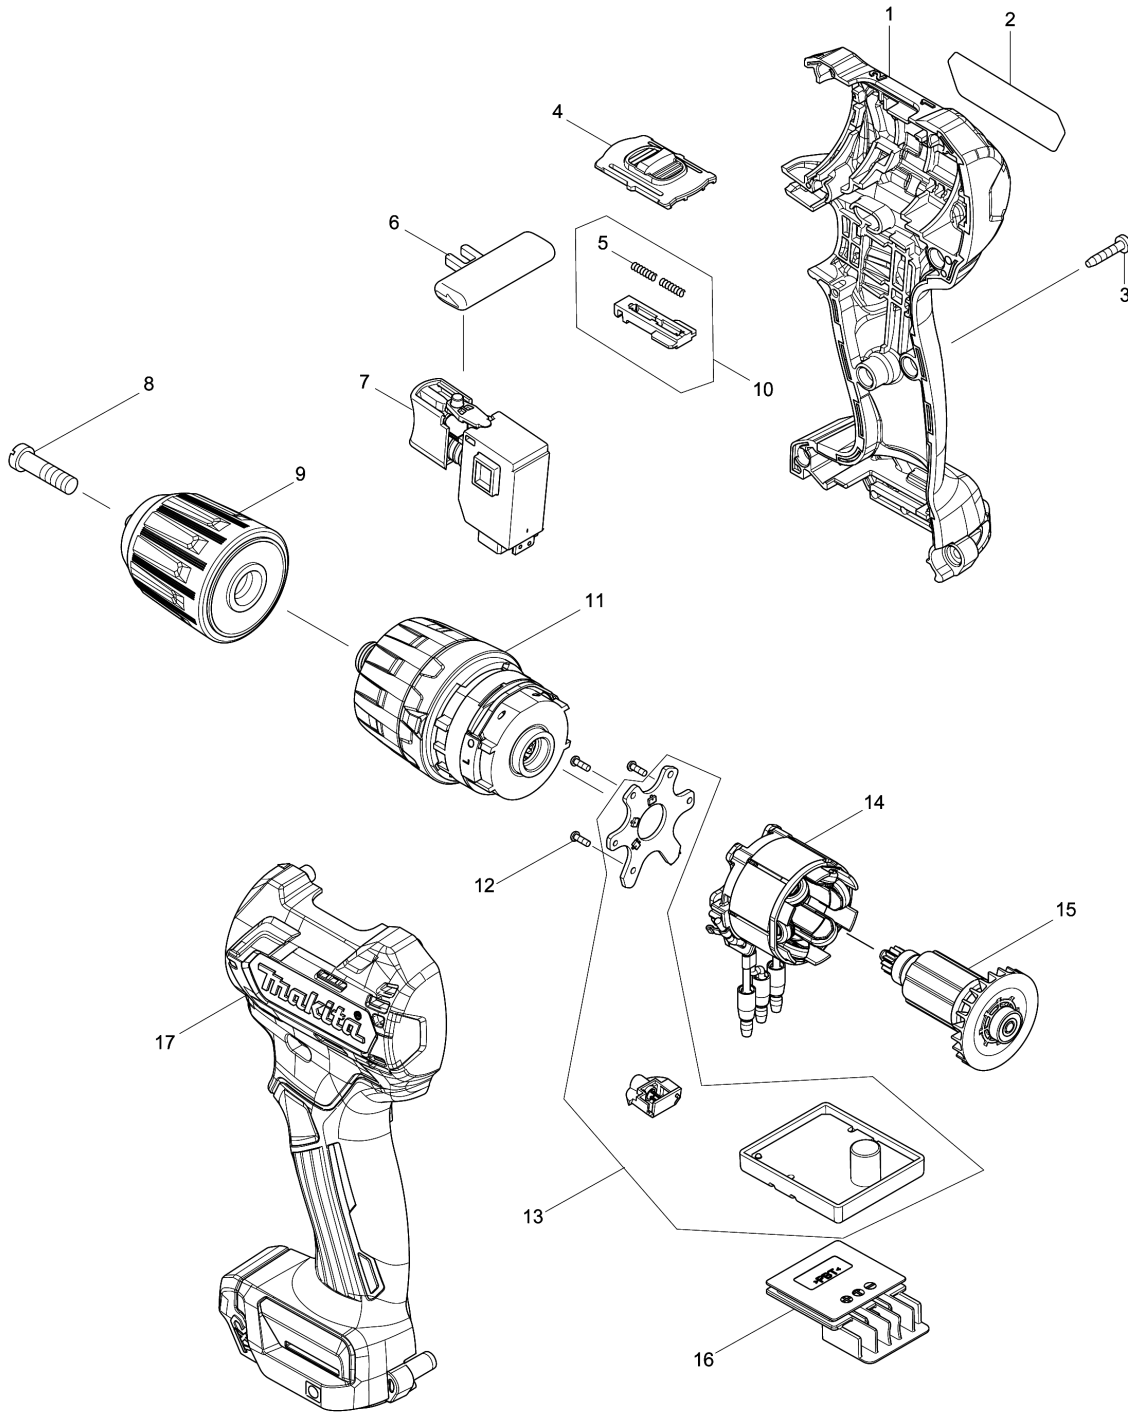

Model No.HP332D CORDLESS HAMMER DRIVER DRILL

Model No.HP332D CORDLESS HAMMER DRIVER DRILL

Položaj	Številka dela	Opis	Sprememba	Količina	New/Old	Opcijsko 1	Opcijsko 2	Opomba
001	183C34-7	HOUSING SET		1				
D10		INC. 17						
002	851T70-0	HP332D NAME PLATE		1	*			
002-1	851T69-5	HP332D NAME PLATE	<	1				
003	266429-2	Samovrezni vijak 3x16		8				
004	456532-9	SPEED CHANGE LEVER		1				
005	233025-1	Tlačna spiralna vzmet 2		2				
006	419041-9	Gumb L/D		1				
007	650689-0	Stikalo C3JW-2B BHP459		1				
008	251468-5	Vijak z ravno glavo levi navoj M6x22 MT064		1				
009	763238-5	KEYLESS DRILL CHUCK 10		1				
010	123587-6	CHANGE LEVER ASS'Y		1				
D10		INC. 5						
011	123548-6	GEAR ASSEMBLY		1	*			
011-1	123761-6	GEAR ASSEMBLY	O	1	*			
011-2	123867-0	GEAR ASSEMBLY	O	1				
012	266490-9	TAPPING SCREW PT 2X6		3				
013	620487-6	CONTROLLER		1	*			
013-1	620487-6	CONTROLLER	O	1	*			
C10	620553-9	LED CIRCUIT		1	*			
013-2	620B33-7	CONTROLLER	<	1				
C10	620553-9	LED CIRCUIT		1				
014	629178-6	STATOR		1				
015	619393-0	ROTOR		1	*			
015-1	619410-6	ROTOR	O	1	*			
015-2	619410-6	ROTOR	O	1				
016	644813-5	TERMINAL		1				
017	183C34-7	HOUSING SET		1				
D10		INC. 1						
A01	251314-2	Vijak M4x12		1				
A02	346909-5	HOOK		1				
A03	784244-7	BIT 2-50		1				
A04B	456128-6	BATTERY COVER		1				
A04C	456128-6	BATTERY COVER		1				
A04D	456128-6	BATTERY COVER		1				
A05B	***DC10WC	DC10WC BATTERY CHARGER		1	*			
D10		COMPO-PARTS			*			
A05C	***DC10WC	DC10WC BATTERY CHARGER		1	*			
D10		COMPO-PARTS			*			
A05D	***DC10WC	DC10WC BATTERY CHARGER		1	*			