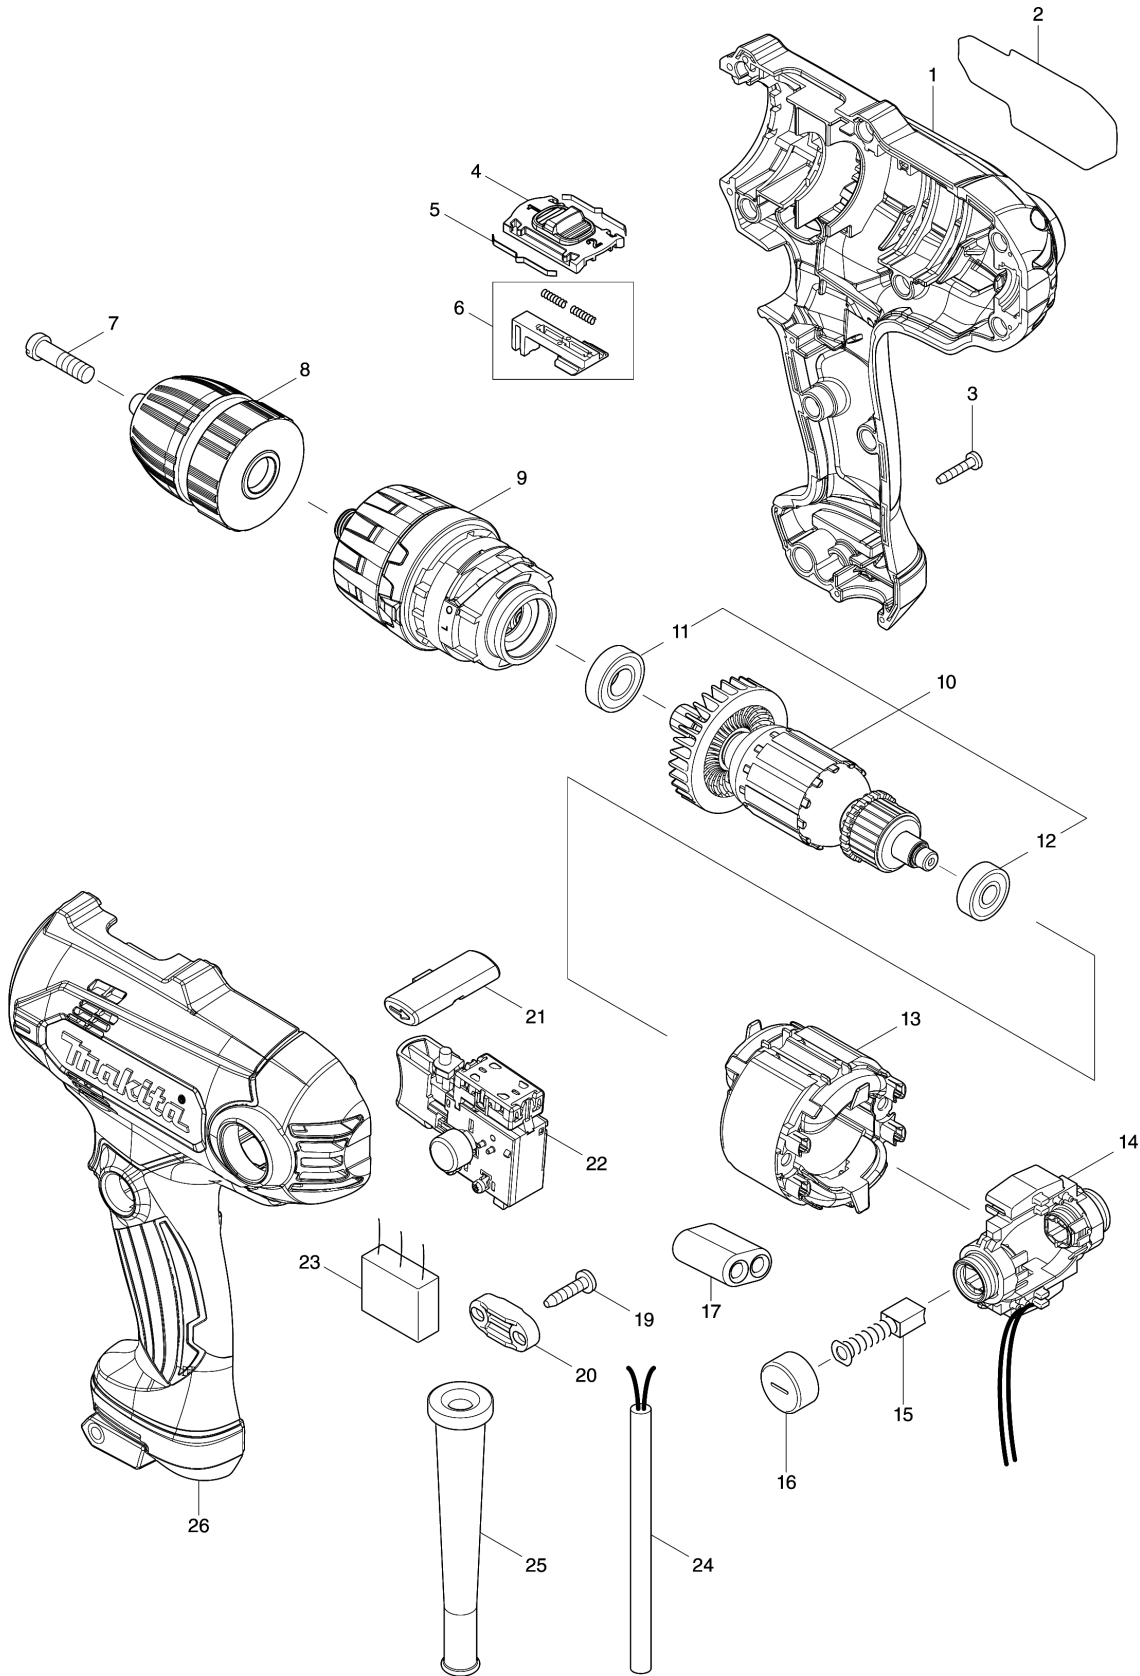

Model No.HP0300 HAMMER DRIVER DRILL

Model No.HP0300 HAMMER DRIVER DRILL

Položaj	Številka dela	Opis	Sprememba	Količina	New/Old	Opcijsko 1	Opcijsko 2	Opomba
001	183M32-1	HOUSING SET		1				
C10	263002-9	Gumi zatič 4		4				
C20	252126-6	Šesterokotna matica M4-7 MT070		2				
D10		INC. 26						
002	856B55-3	HP0300 NAME PLATE		1				
003	266429-2	Samovrezni vijak 3x16		9				
004	459026-3	SPEED CHANGE LEVER		1				
005	232493-5	LEAF SPRING		2				
006	127357-5	CHANGE LEVER ASSEMBLY		1				
C10	233025-1	Tlačna spiralna vzmet 2		2				
007	251468-5	Vijak z ravno glavo levi navoj M6x22 MT064		1				
008	766012-0	Hitro vpenjalna glava 10		1				
009	127355-9	GEAR ASSEMBLY		1				
010	517999-7	ARMATURE ASS'Y 240V		1				
D10		INC. 11,12						
011	210069-8	Kroglični ležaj 6900DDW		1				
012	210062-2	Kroglični ležaj 607ZZ		1				
013	634738-1	FIELD		1				
014	632P52-5	HOLDER ARM UNIT		1				
015	191940-4	Grafitne ščetke CB-411		1				
016	643928-5	Pokrovček držala ščetk TD0101F		2				
019	266326-2	Pločevinasti vijak 4x18 UB1103		2				
020	687124-5	Blažilec napetosti		1				
021	457210-4	F/R CHANGE LEVER		1				
022	651393-4	SWITCH DGQ-1104H-01		1				
023	632N91-3	CAPACITOR UNIT		1				
024	665394-6	Kabel za električno napajanje 1.0-2-2.5		1				
025	682559-5	Uvodnik električnega kabla 8 4341FCT		1				
026	183M32-1	HOUSING SET		1				
C10	263002-9	Gumi zatič 4		4				
C20	252126-6	Šesterokotna matica M4-7 MT070		2				
D10		INC. 1						
A01	784637-8	BIT 2-45		1				

Please order the parts with part number.

Print Date 18/1/2021