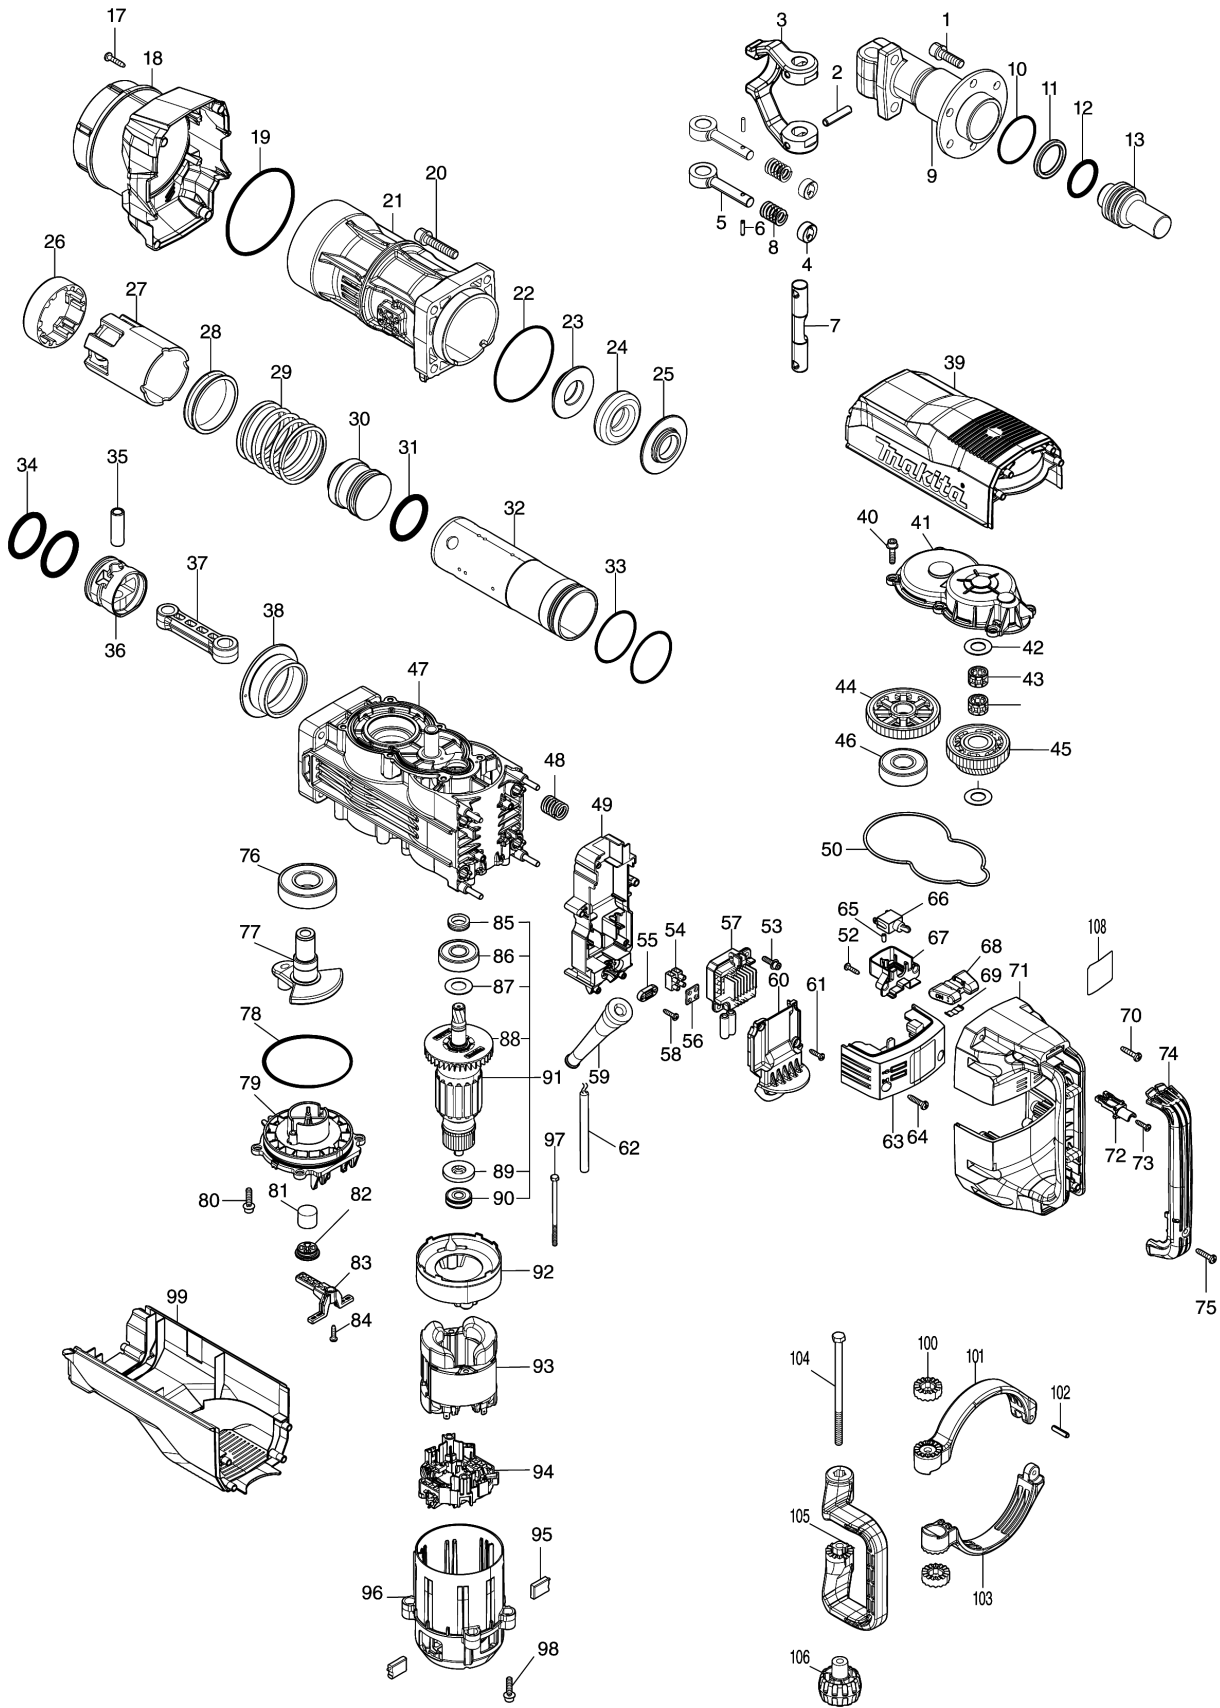

Model No.HM1502 ELECTRIC BREAKER

Model No.HM1502 ELECTRIC BREAKER

Položaj	Številka dela	Opis	Sprememba	Količina	New/Old	Opcijsko 1	Opcijsko 2	Opomba
001	265B53-0	H.S HEAD BOLT M10X35 WM		6				
002	951272-9	Vzmetni zatič 8-40		2				
003	325895-3	Držalo orodja-pribora		1				
004	322560-5	RETAINER RING		2				
005	322477-2	Blokadni obroč orodja		2				
006	256219-1	Zatič 4		2				
007	324238-6	Osovina blokadnega obroča		1				
008	233083-7	Tlačna spiralna vzmet 12		2				
009	313323-0	TOOL HOLDER B		1				
010	213670-8	O Tesnilo 58		1				
011	213911-2	X-RING 38		1				
012	213912-0	O-RING 40		1				
013	327669-8	IMPACT BOLT B		1				
017	266041-8	Samovrezni vijak PT 5X25 5277NB		4				
018	412874-1	BARREL COVER		1				
019	213916-2	O-RING106		1				
020	265B55-6	H.S HEAD BOLT M10X50 WM		4				
021	313324-8	BARREL		1				
022	213806-9	O Tesnilo 90		1				
023	327667-2	SHOULDER RING 30 B		1				
024	262196-7	RUBBER RING 31		1				
025	327666-4	SHOULDER RING 30 A		1				
026	313321-4	GUIDE RING		1				
027	412859-7	SLIDE SLEEVE		1				
028	327664-8	SLEEVE 65		1				
029	232646-6	COMPRESSION SPRING 66		1				
030	327665-6	STRIKER		1				
031	213913-8	O-RING 48		1				
032	327662-2	CYLINDER 59		1				
033	213656-2	O Tesnilo 53		2				
034	213913-8	O-RING 48		2				
035	327663-0	PIPE 15		1				
036	412858-9	PISTON		1				
037	412857-1	CONNECTING ROD		1				
038	327661-4	SPACER		1				
039	412875-9	TOP COVER		1				
040	266923-4	H.S.HEAD BOLT M6X25 WITH GM		6				
041	413211-2	GEAR COVER		1				
042	267487-1	FLAT WASHER 17		2				
043	212230-3	NEEDLE CAGE 1715		2				