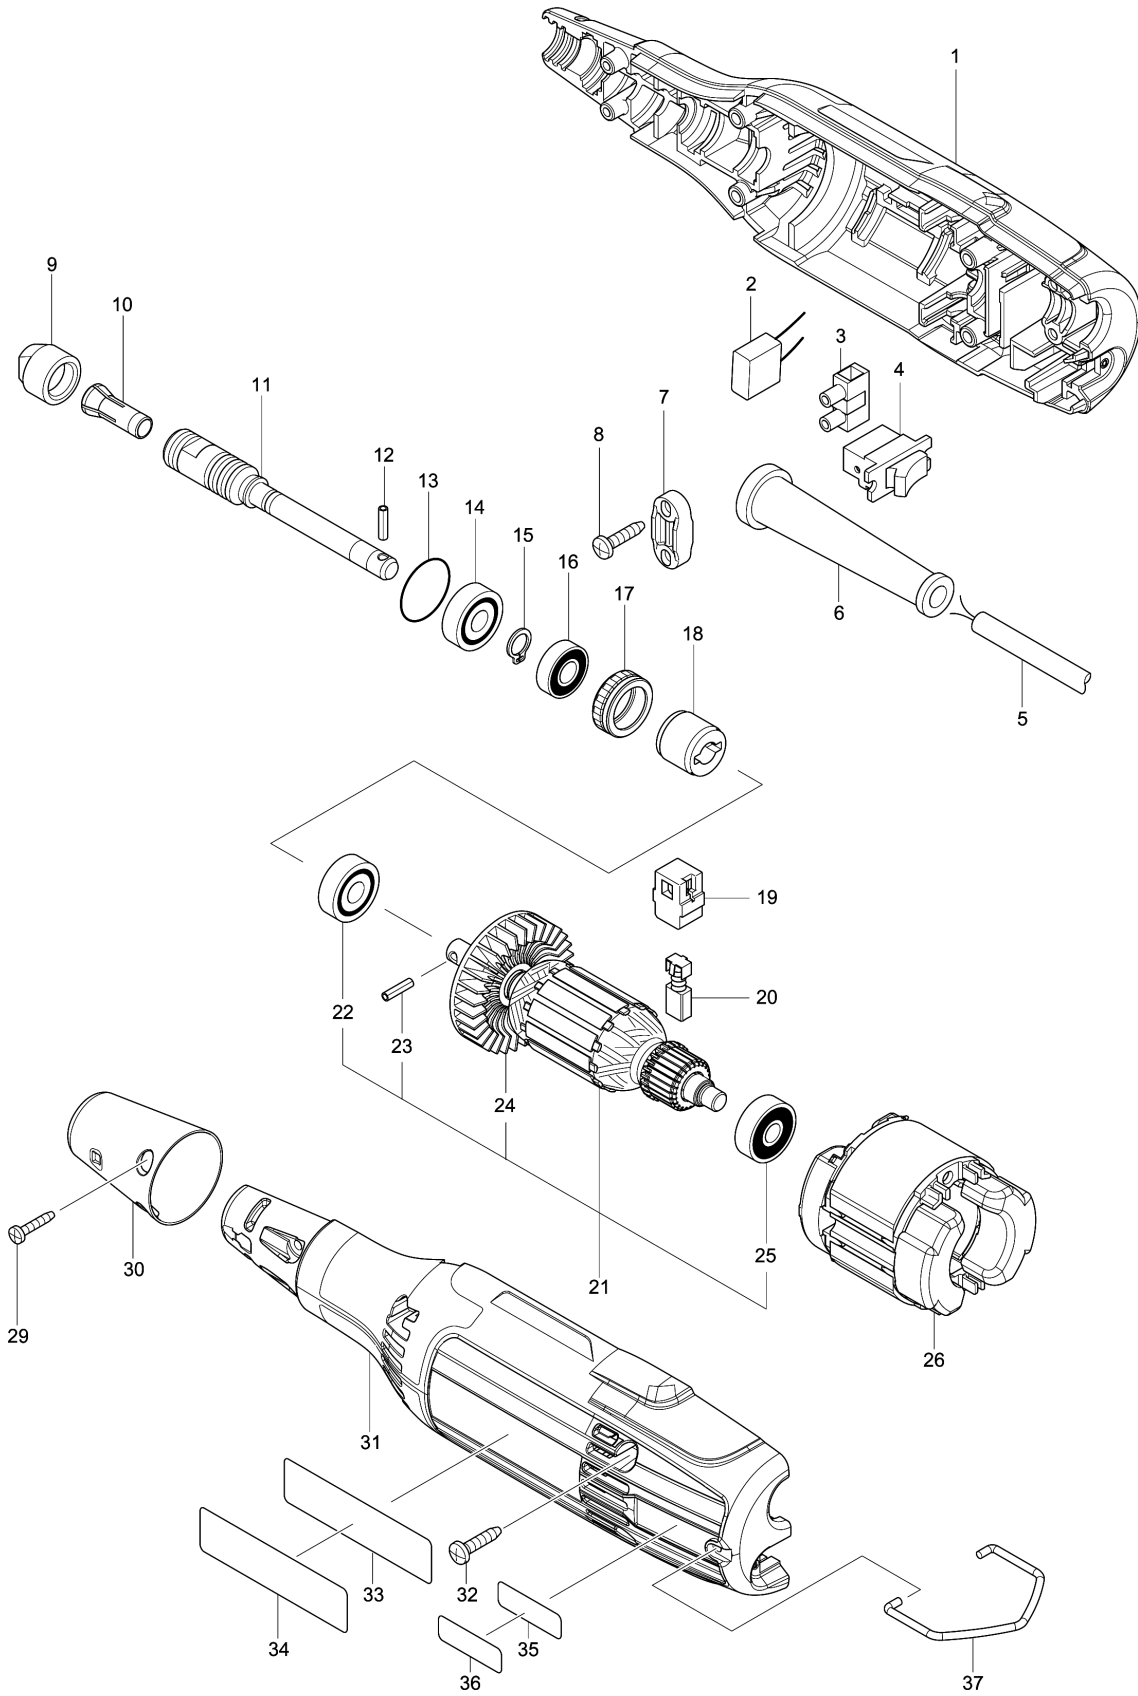

Model No.GD0603 DIE GRINDER

Model No.GD0603 DIE GRINDER

Položaj	Številka dela	Opis	Sprememba	Količina	New/Old	Opcijsko 1	Opcijsko 2	Opomba
001	183B62-6	HOUSING SET		1				
C10	263002-9	Gumi zatič 4		2				
D10		INC. 31						
002	645239-4	Dušilec zvoka		1				
003	654532-5	TERMINAL BLOCK TYPE 6E/1DS UC3030A		1				
004	651527-9	Stikalo		1				
005	665394-6	Kabel za električno napajanje 1.0-2-2.5		1				
006	682569-2	Gumi uvodnica kabla 8-85 BO3711		1				
007	687124-5	Blažilec napetosti		1				
008	266326-2	Pločevinasti vijak 4x18 UB1103		2				
009	763236-9	COLLET NUT6		1				
010	763620-8	Vpenjalna glava 6mm		1				
011	321194-1	Vreteno		1				
012	258054-3	SPRING PIN 3-12		1				
013	213961-7	O tesnilo 22		1				
014	211031-6	Kroglični ležaj 608LLB HP1630		1				
015	961004-6	Zaščitni obroč S-8		1				
016	211166-3	BALL BEARING 698DDW		1				
017	421479-6	Gumi obroč 19		1				
018	456337-7	COUPLING		1				
019	643566-3	Držalo ščetk 5X8		2				
020	191627-8	Grafitne ščetke CB-64		1				
021	513434-3	ARMATURE ASS'Y 240V		1				
D10		INC. 22-25						
022	211031-6	Kroglični ležaj 608LLB HP1630		1				
023	258054-3	SPRING PIN 3-12		1	*			
023-1	256368-4	GROOVED PIN 3-12	<	1				
024	240085-6	FAN 48		1				
025	210025-8	Kroglični ležaj 627LLB 432*serija		1				
026	599062-8	FIELD ASS'Y 240V		1				
C10	654037-5	Insulated Terminal FV1.25- M3 HP1630		2				
029	266429-2	Samovrezni vijak 3x16		2				
030	346902-9	CAP		1				
031	183B62-6	HOUSING SET		1				
C10	263002-9	Gumi zatič 4		2				
D10		INC. 1						
032	266326-2	Pločevinasti vijak 4x18 UB1103		4				
033	851G50-8	GD0603 NAME PLATE		1				