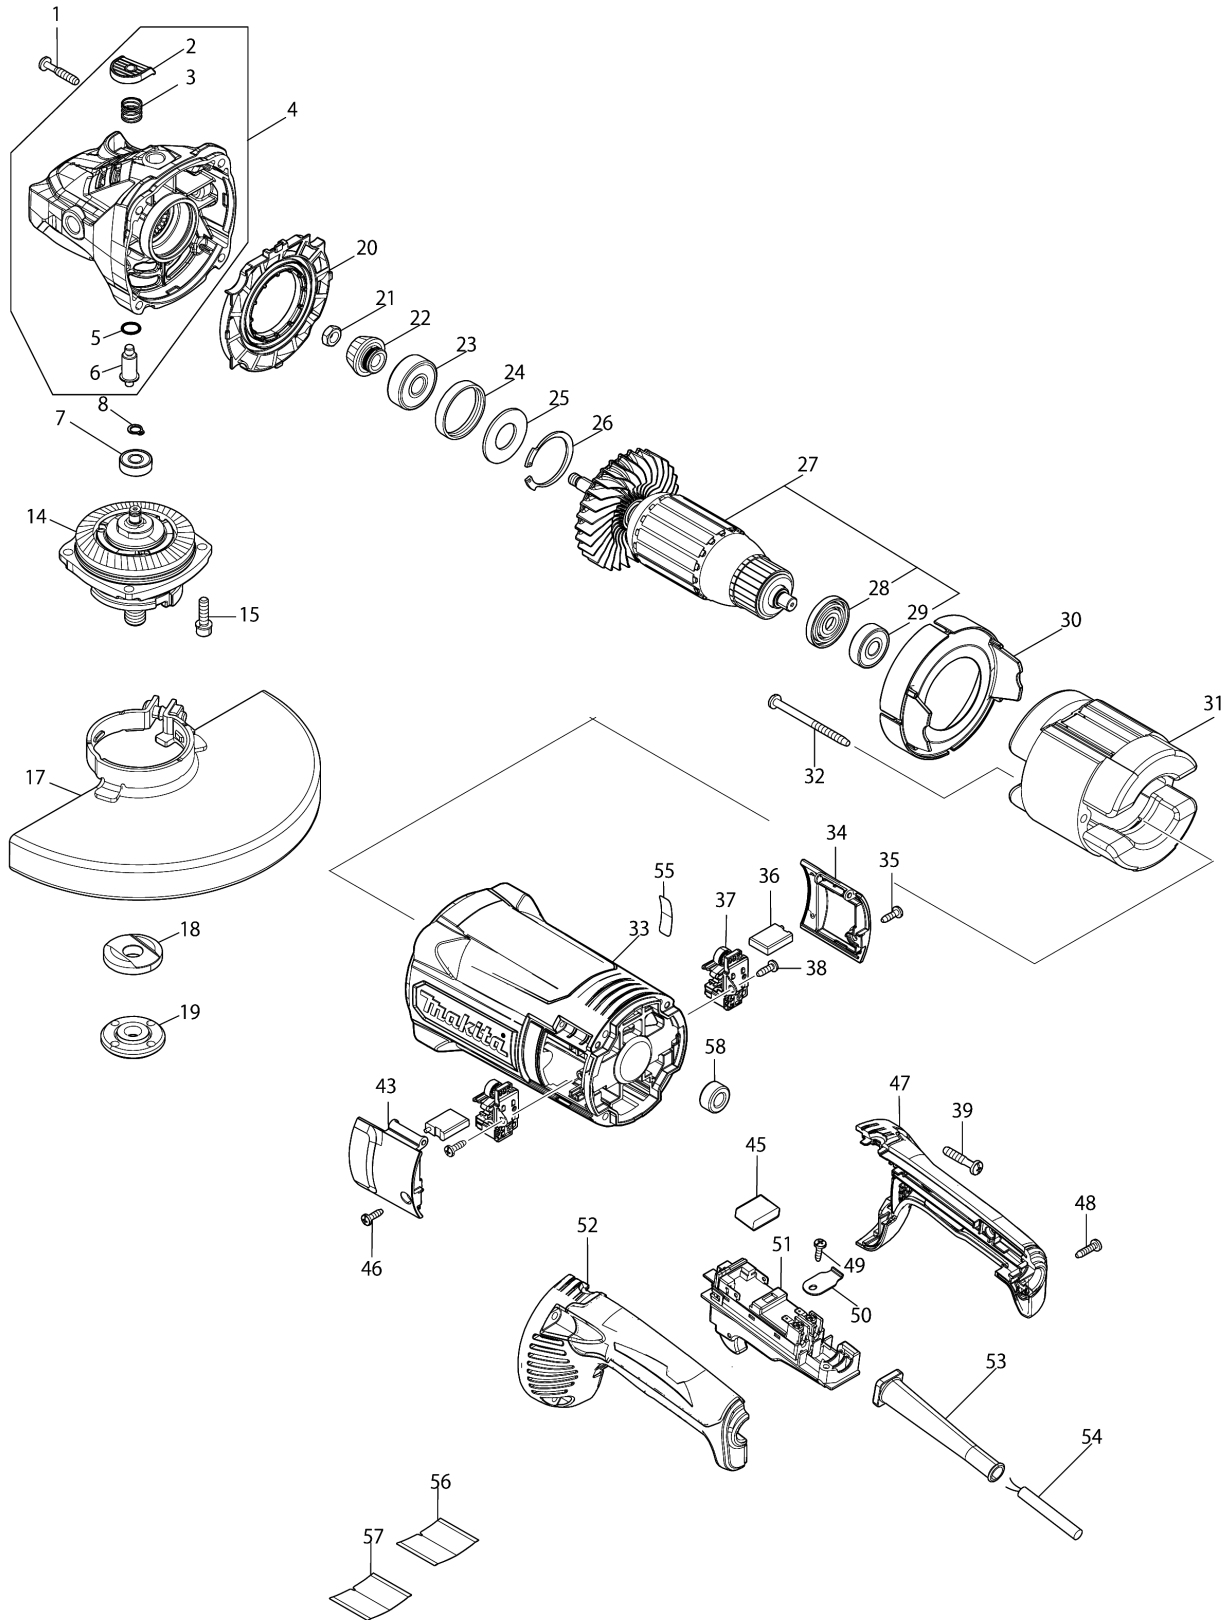

Model No.GA9082 230MM ANGLE GRINDER