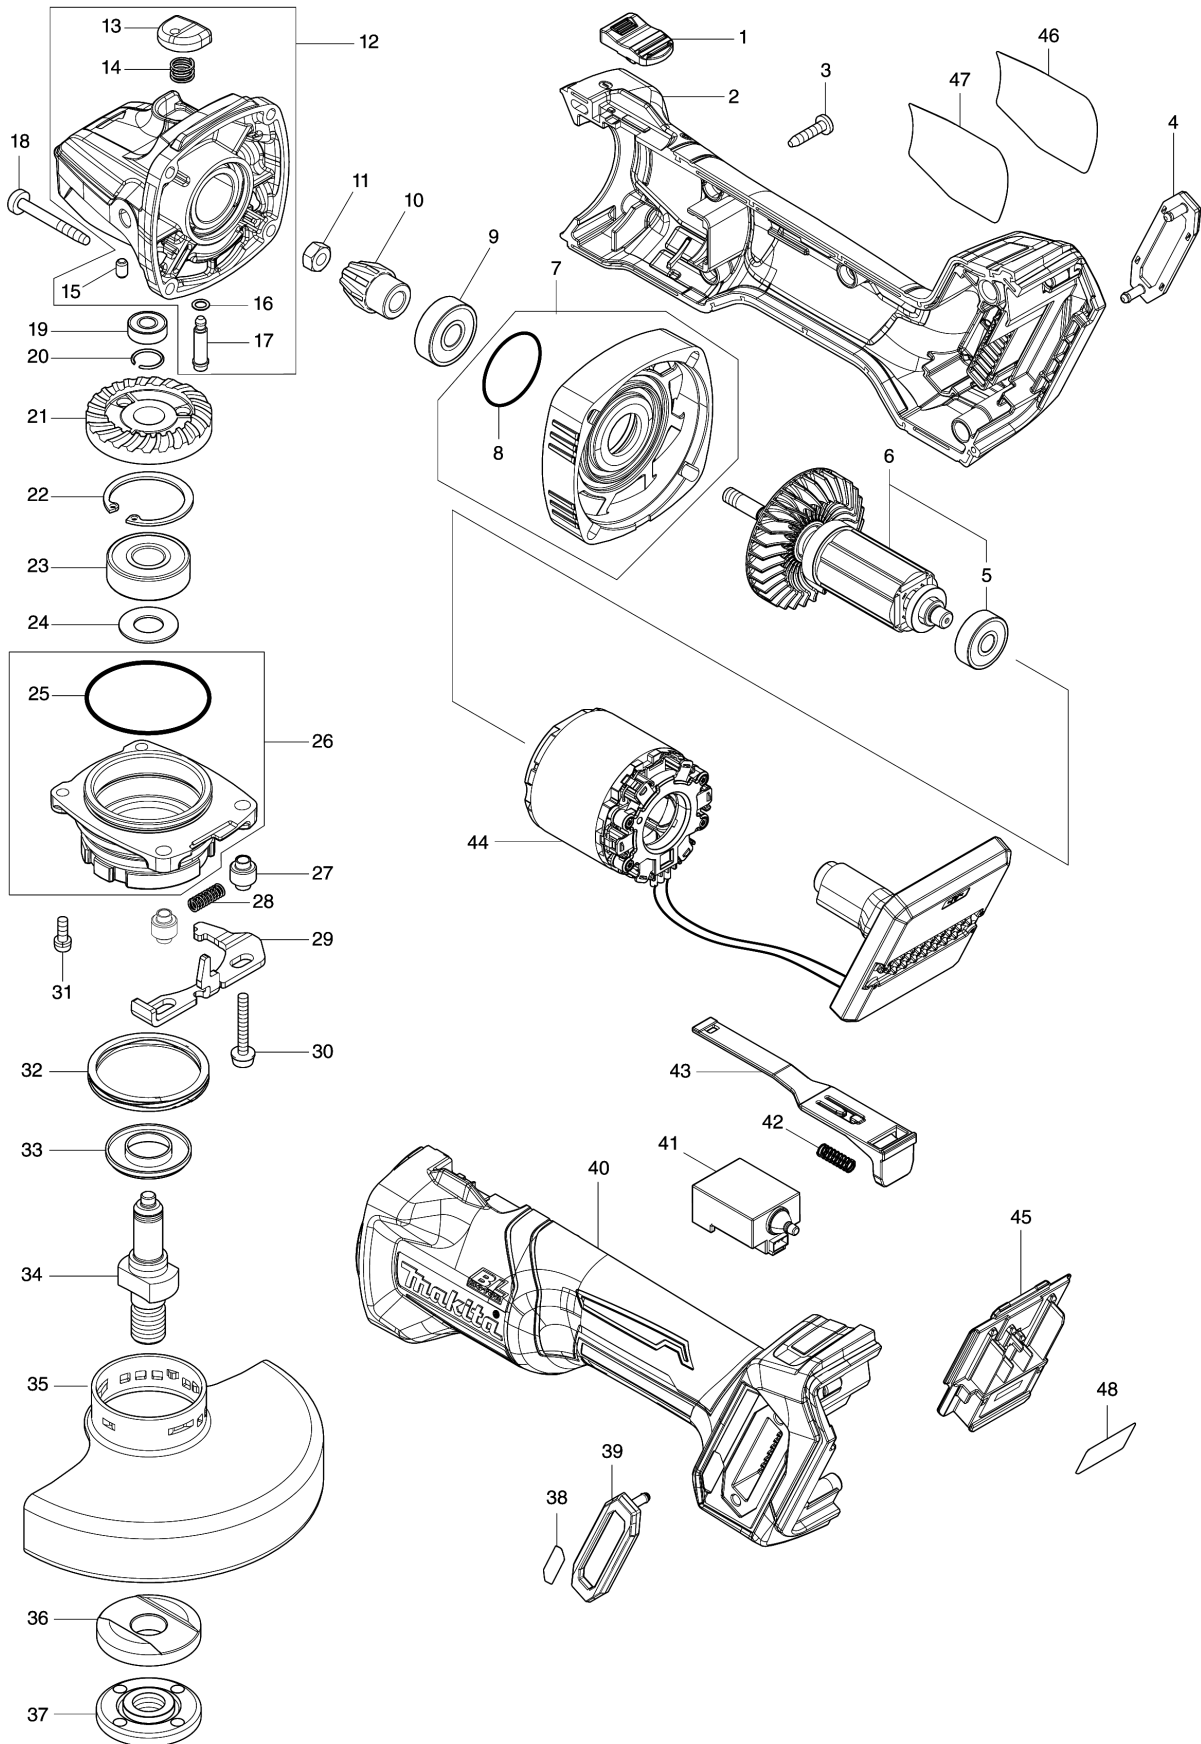

Model No.GA008G 125MM CORDLESS ANGLE GRINDER

Model No.GA008G 125MM CORDLESS ANGLE GRINDER

Position	Artikel-Nr.	Beschreibung	I/C	Stk.	New/Old	Opt. 1	Opt. 2	Hinweis
001	455447-7	SWITCH KNOB		1				
002	183N89-8	MOTOR HOUSING SET		1				
C10	263005-3	RUBBER PIN 6		2				
D10		INC. 40						
003	266326-2	TAPPING SCREW 4X18		5				
004	422563-0	DUST COVER		1				
005	210023-2	BALL BEARING 627DDW		1				
006	519595-7	ROTOR ASS'Y		1				
D10		INC. 5						
007	136190-4	GEAR HOUSING COVER ASS'Y		1				
D10		INC. 8						
008	213445-5	O-RING 26		1				
009	210042-8	BALL BEARING 629LLB		1				
010	226976-5	SPIRAL BEVEL GEAR 10		1				
011	252186-8	HEX. NUT M6		1				
012	136198-8	GEAR HOUSING ASS'Y		1				
D10		INC. 13-17						
013	412234-7	PIN CAP		1				
014	233072-2	COMPRESSION SPRING 8		1				
015	263002-9	RUBBER PIN 4		1				
016	213960-9	O RING 5		1				
017	256546-6	SHOULDER PIN 4		1				
018	266048-4	TAPPING SCREW 4X40		4				
019	210033-9	BALL BEARING 696ZZ		1				
020	233950-6	RING SPRING 11		1				
021	226862-0	SPIRAL BEVEL GEAR 37		1				
022	962151-6	RETAINING RING R-32		1				
023	211129-9	BALL BEARING 6201DDW		1				
024	253464-9	FLAT WASHER 12		1				
025	213622-9	O RING 45		1				
026	136196-2	BEARING BOX ASS'Y		1				
D10		INC. 25						
027	327322-6	SLEEVE 4		2				
028	232490-1	COMPRESSION SPRING 4		1				
029	347642-2	LEVER A		1				
030	911159-7	PAN HEAD SCREW M4X30		2				
031	911128-8	P.H.SCREW M4X16 WITH WR		2				
032	232542-8	SCROW WAVE SPRING 41		1				
033	347640-6	LABYRINTH RING		1				
034	327484-0	SPINDLE		1	*			
034-1	136260-9	SPINDLE ASS'Y	<	1				
D10		INC. 33						