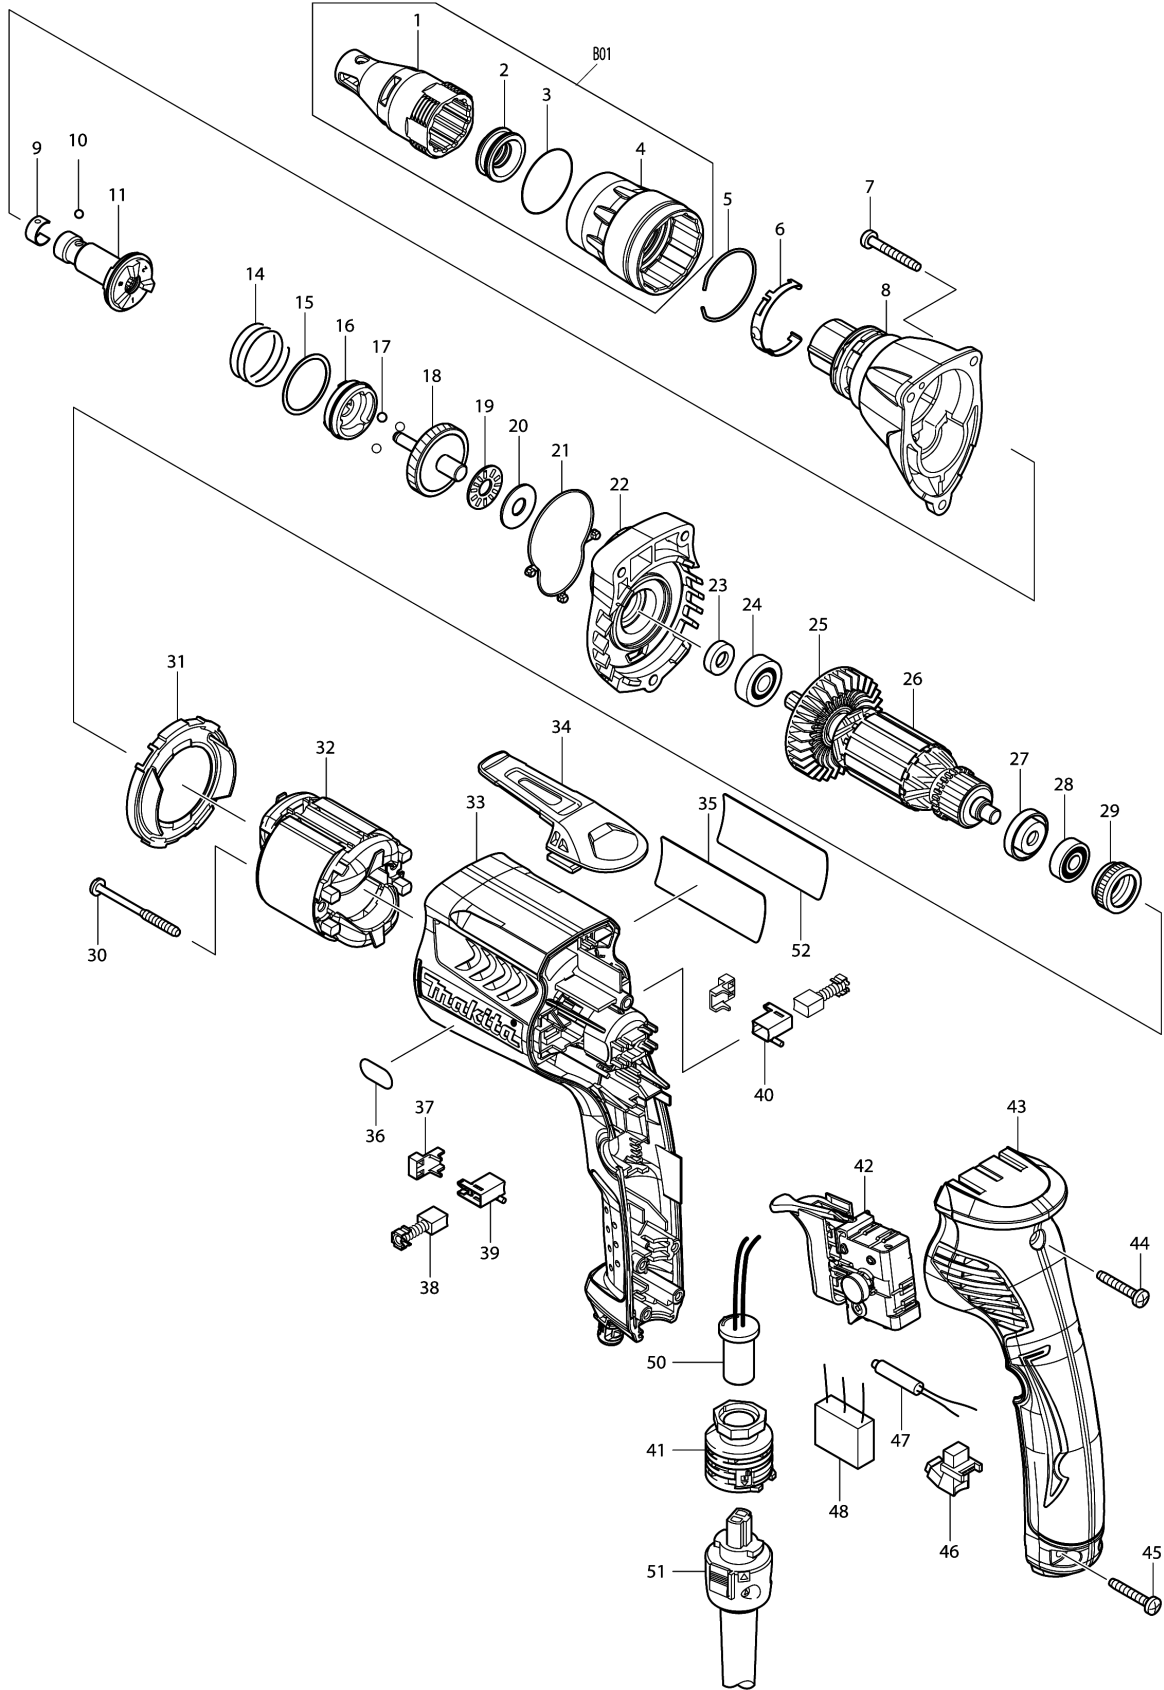

Model No.FS6300R DRYWALL SCREWDRIVER

Model No.FS6300R DRYWALL SCREWDRIVER

Položaj	Številka dela	Opis	Sprememba	Količina	New/Old	Opcijsko 1	Opcijsko 2	Opomba
001	158875-2	LOCATOR COMPLETE		1				
002	424163-2	DUPC SEAL SLEEVE		1				
003	424235-3	Seal Ring		1				
004	450881-6	Obroček regulatorja globine		1	*			
004-1	455591-0	LOCK RING	O	1				
005	233974-2	Obročna vzmet 33 FS4300		1				
006	232245-4	Listnata vzmet		1				
007	266361-0	Samovrezni vijak 4x30		3				
008	158881-7	Ohišje zobnika		1				
009	232050-9	Listnata vzmet		1				
010	216001-0	Kovinska kroglica 3.5		1				
011	158886-7	Vreteno		1				
014	234121-8	Tlačna spiralna vzmet 8 FS4300		1				
015	267202-3	Ploska kovinska podložka 8		2				
016	223170-0	Vmesni preklopni obroček sklopke		1				
017	216008-6	Kovinska kroglica 4 mm		3				
018	158885-9	Reduktor		1				
019	216415-3	THRUST NEEDLE GAUGE 821		1	*			
019-1	216415-3	THRUST NEEDLE GAUGE 821	O	1				
020	216212-7	Podložka 821		1				
021	424162-4	SEAL RING		1				
022	158874-4	Ohišje zobnika pokrov, komplet		1				
023	451100-3	RING 8 FS6300		1				
024	210007-0	Kroglični ležaj 608VV		1				
025	240083-0	Plastična vetrnica 52 HR1830FT		1				
026	515754-1	Rotor 220V new		1				
D10		INC. 23-25,27,28						
027	681636-0	Izolacijska podložka		1				
028	210062-2	Kroglični ležaj 607ZZ		1				
029	421868-5	Labirintni gumi obroč 19		1				
030	266467-4	Pločevinasti vijak 4x50 FS4200		2				
031	450880-8	Zaščitna zračna plošča FS4300		1				
032	633693-4	Stator 220-240V 170T FS6300		1				
033	450878-5	Ohišje motorja		1				
034	162272-6	HOOK		1				
035	866561-8	FS6300R NAME PLATE		1				
036	808576-9	6000RPM INDICATION LABEL		1				
037	689111-0	Vmesni obroč		2				