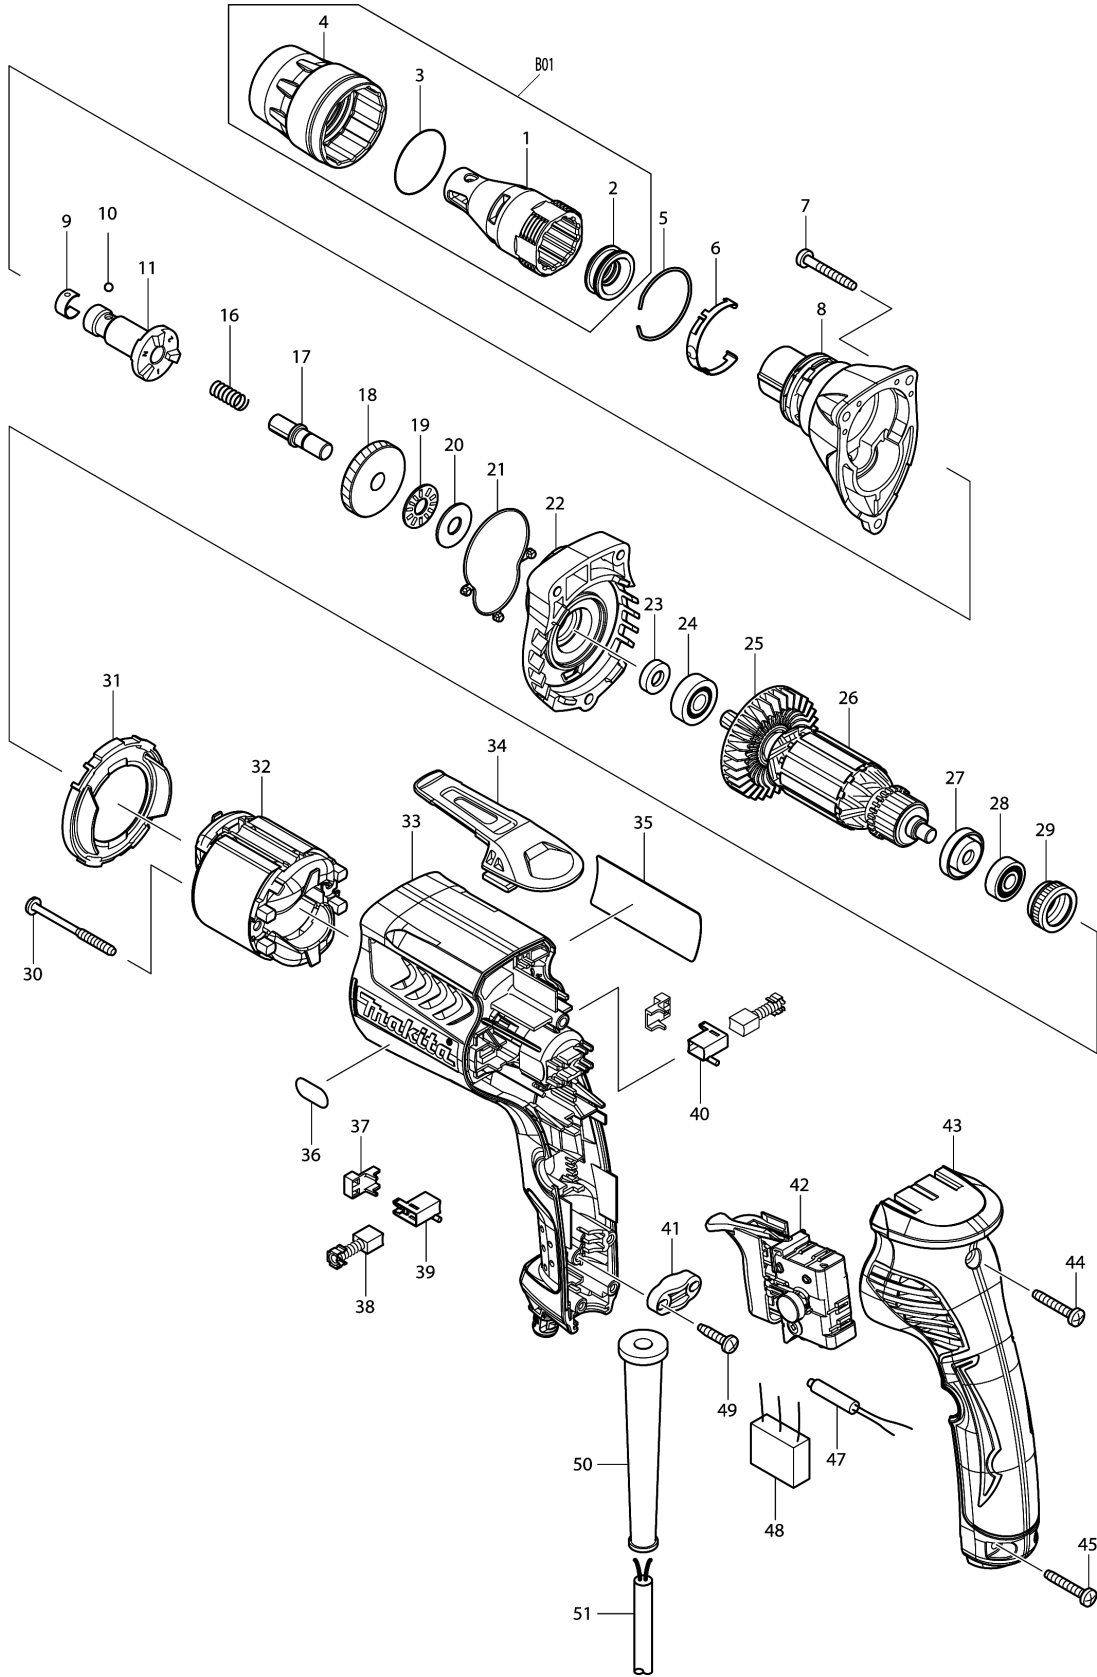

Model No.FS4000 DRYWALL SCREWDRIVER

Model No.FS4000 DRYWALL SCREWDRIVER

Položaj	Številka dela	Opis	Sprememba	Količina	New/Old	Opcijsko 1	Opcijsko 2	Opomba
001	158875-2	LOCATOR COMPLETE		1				
002	424163-2	DUPC SEAL SLEEVE		1				
003	424235-3	Seal Ring		1				
004	450881-6	Obroček regulatorja globine		1	*			
004-1	455591-0	LOCK RING	O	1				
005	233974-2	Obročna vzmet 33 FS4300		1				
006	232245-4	Listnata vzmet		1				
007	266361-0	Samovrezni vijak 4x30		3				
008	158883-3	Ohišje zobnika FS4000		1				
009	232050-9	Listnata vzmet		1				
010	216001-0	Kovinska kroglica 3.5		1				
011	324983-3	Vreteno 125N FS4300		1				
016	233126-5	Tlačna spiralna vzmet 6		1				
017	268229-6	COLLARED PIN		1				
018-1	227769-3	Eliptični zobnik 41N FS4200		1				
019	216415-3	THRUST NEEDLE GAUGE 821		1	*			
019-1	216415-3	THRUST NEEDLE GAUGE 821	O	1				
020	216212-7	Podložka 821		1				
021	424162-4	SEAL RING		1				
022	158874-4	Ohišje zobnika pokrov, komplet		1				
023	451099-2	RING 7		1				
024	210007-0	Kroglični ležaj 608VV		1				
025	240083-0	Plastična vetrnica 52 HR1830FT		1				
026	515759-1	Rotor kpl. 240V FS4300		1				
D10		INC. 23-25,27,28						
027	681636-0	Izolacijska podložka		1				
028	210062-2	Kroglični ležaj 607ZZ		1				
029	421868-5	Labirintni gumi obroč 19		1				
030	266467-4	Pločevinasti vijak 4x50 FS4200		2				
031	450880-8	Zaščitna zračna plošča FS4300		1				
032	633693-4	Stator 220-240V 170T FS6300		1				
033	450885-8	Ohišje motorja L2 FS4300		1				
034	162272-6	HOOK		1				
035	866602-0	FS4000 NAME PLATE		1				
036	808575-1	4000RPM INDICATION LABEL		1				
037	689111-0	Vmesni obroč		2				
038	191962-4	Grafitne ščetke CB-419		1				
039	643948-9	Držalo ščetk		1				