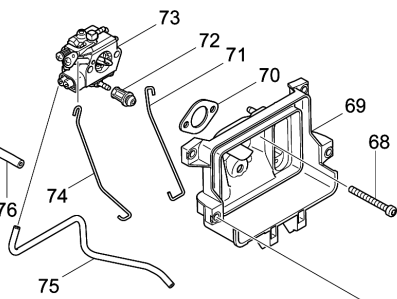

Model No.EK7651H POWER CUTTER

Model No.EK7651H POWER CUTTER

Model No.EK7651H POWER CUTTER

Model No.EK7651H POWER CUTTER

Model No.EK7651H POWER CUTTER

Model No.EK7651H POWER CUTTER

Položaj	Številka dela	Opis	Sprememba	Količina	New/Old	Opcijsko 1	Opcijsko 2	Opomba
001	421875-8	GROMMET PC-7614V		1				
002	452800-8	Spojka cevi 4-4		1				
003	422083-4	Gumi cevka 3-190		1				
004	168396-6	Breather		1				
005	142150-6	TUBE COMPLETE EK7650H PC-7614V		1				
D10		INC. 6-8						
006	422074-5	Gumi cevka 3-120		1				
007	424101-4	GROMMET EBH252U PC- 7614V		1				
008	422119-9	TUBE 3-300 EK7650H PC- 7614V		1				
009	168398-2	Pumpica za gorivo		1				
010	324616-0	HOSE CLAMP		1				
011	163447-0	Filter goriva		1	*			
011-1	163447-0	Filter goriva	O	1				
012	140831-6	Pokrovček rezervoarja		1	*			
D10		INC. 13-15			*			
012-1	140H45-5	TANK CAP COMPLETE	O	1				
D10		INC. 13-15						
013	452697-5	TANK CAP KNOB		1				
014	213080-9	O Tesnilo 29.5		1	*			
014-1	213831-0	O-RING 29.5	<	1	*			
014-2	213080-9	O Tesnilo 29.5	O	1				
015	450957-9	STRAP		1				
016	266475-5	TAPPING SCREW TORX 5.5X20 PC-7614V		1				
017	452736-1	GRIP COVER		1				
018	452722-2	Blokada stikala		1				
019	452721-4	Ročica plina		1				
020	233590-0	Torzijska vzmet 12		1				
021	452723-0	SWITCH LEVER		1				
022	256520-4	ROD 5		1				
023	452742-6	Zadnje notranje držalo		1				
024	266475-5	TAPPING SCREW TORX 5.5X20 PC-7614V		1				
025	424408-8	Ščit rezervoarja za gorivo		1				
026	140774-2	Rezervoar kpl.		1				
C10	898274-3	INDICATION LABEL		1				
C20	264066-6	SQUARE NUT M5-10		4				
027	424583-0	PLUG EK7650H PC-7614V		1				
028	452742-6	Zadnje notranje držalo		1				
029	266475-5	TAPPING SCREW TORX 5.5X20 PC-7614V		1				
030	424404-6	Zadnja noga		1				