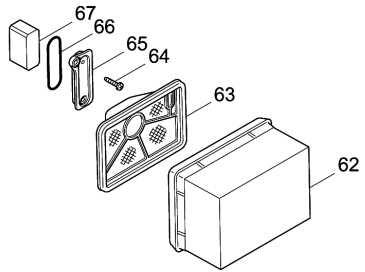

Model No.EK7651H POWER CUTTER

Model No.EK7651H POWER CUTTER

Model No.EK7651H POWER CUTTER

Model No.EK7651H POWER CUTTER

Model No.EK7651H POWER CUTTER

Model No.EK7651H POWER CUTTER

Položaj	Številka dela	Opis	Sprememba	Količina	New/Old	Opcijsko 1	Opcijsko 2	Opomba
001	421875-8	GROMMET PC-7614V		1				
002	452800-8	Spojka cevi 4-4		1				
003	422083-4	Gumi cevka 3-190		1				
004	168396-6	Breather		1				
005	142150-6	TUBE COMPLETE EK7650H PC-7614V		1				
D10		INC. 6-8						
006	422074-5	Gumi cevka 3-120		1				
007	424101-4	GROMMET EBH252U PC- 7614V		1				
008	422119-9	TUBE 3-300 EK7650H PC- 7614V		1				
009	168398-2	Pumpica za gorivo		1				
010	324616-0	HOSE CLAMP		1				
011	163447-0	Filter goriva		1	*			
011-1	163447-0	Filter goriva	O	1				
012	140831-6	Pokrovček rezervoarja		1	*			
D10		INC. 13-15			*			
012-1	140H45-5	TANK CAP COMPLETE	O	1				
D10		INC. 13-15						
013	452697-5	TANK CAP KNOB		1				
014	213080-9	O Tesnilo 29.5		1	*			
014-1	213831-0	O-RING 29.5	<	1	*			
014-2	213080-9	O Tesnilo 29.5	O	1				
015	450957-9	STRAP		1				
016	266475-5	TAPPING SCREW TORX 5.5X20 PC-7614V		1				
017	452736-1	GRIP COVER		1				
018	452722-2	Blokada stikala		1				
019	452721-4	Ročica plina		1				
020	233590-0	Torzijska vzmet 12		1				
021	452723-0	SWITCH LEVER		1				
022	256520-4	ROD 5		1				
023	452742-6	Zadnje notranje držalo		1				
024	266475-5	TAPPING SCREW TORX 5.5X20 PC-7614V		1				
025	424408-8	Ščit rezervoarja za gorivo		1				
026	140774-2	Rezervoar kpl.		1				
C10	898274-3	INDICATION LABEL		1				
C20	264066-6	SQUARE NUT M5-10		4				
027	424583-0	PLUG EK7650H PC-7614V		1				
028	452742-6	Zadnje notranje držalo		1				
029	266475-5	TAPPING SCREW TORX 5.5X20 PC-7614V		1				
030	424404-6	Zadnja noga		1				