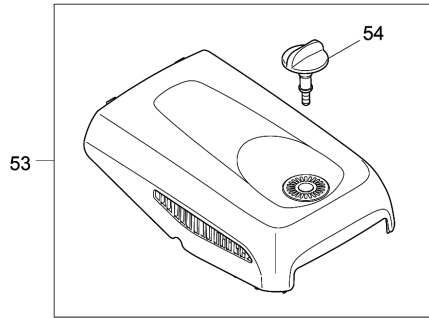

Model No.EK7651H POWER CUTTER

Model No.EK7651H POWER CUTTER

Model No.EK7651H POWER CUTTER

Model No.EK7651H POWER CUTTER

Model No.EK7651H POWER CUTTER

Model No.EK7651H POWER CUTTER

Položaj	Številka dela	Opis	Sprememba	Količina	New/Old	Opcijsko 1	Opcijsko 2	Opomba
001	421875-8	GROMMET PC-7614V		1				
002	452800-8	Spojka cevi 4-4		1				
003	422083-4	Gumi cevka 3-190		1				
004	168396-6	Breather		1				
005	142150-6	TUBE COMPLETE EK7650H PC-7614V		1				
D10		INC. 6-8						
006	422074-5	Gumi cevka 3-120		1				
007	424101-4	GROMMET EBH252U PC- 7614V		1				
008	422119-9	TUBE 3-300 EK7650H PC- 7614V		1				
009	168398-2	Pumpica za gorivo		1				
010	324616-0	HOSE CLAMP		1				
011	163447-0	Filter goriva		1	*			
011-1	163447-0	Filter goriva	O	1				
012	140831-6	Pokrovček rezervoarja		1	*			
D10		INC. 13-15			*			
012-1	140H45-5	TANK CAP COMPLETE	O	1				
D10		INC. 13-15						
013	452697-5	TANK CAP KNOB		1				
014	213080-9	O Tesnilo 29.5		1	*			
014-1	213831-0	O-RING 29.5	<	1	*			
014-2	213080-9	O Tesnilo 29.5	O	1				
015	450957-9	STRAP		1				
016	266475-5	TAPPING SCREW TORX 5.5X20 PC-7614V		1				
017	452736-1	GRIP COVER		1				
018	452722-2	Blokada stikala		1				
019	452721-4	Ročica plina		1				
020	233590-0	Torzijska vzmet 12		1				
021	452723-0	SWITCH LEVER		1				
022	256520-4	ROD 5		1				
023	452742-6	Zadnje notranje držalo		1				
024	266475-5	TAPPING SCREW TORX 5.5X20 PC-7614V		1				
025	424408-8	Ščit rezervoarja za gorivo		1				
026	140774-2	Rezervoar kpl.		1				
C10	898274-3	INDICATION LABEL		1				
C20	264066-6	SQUARE NUT M5-10		4				
027	424583-0	PLUG EK7650H PC-7614V		1				
028	452742-6	Zadnje notranje držalo		1				
029	266475-5	TAPPING SCREW TORX 5.5X20 PC-7614V		1				
030	424404-6	Zadnja noga		1				