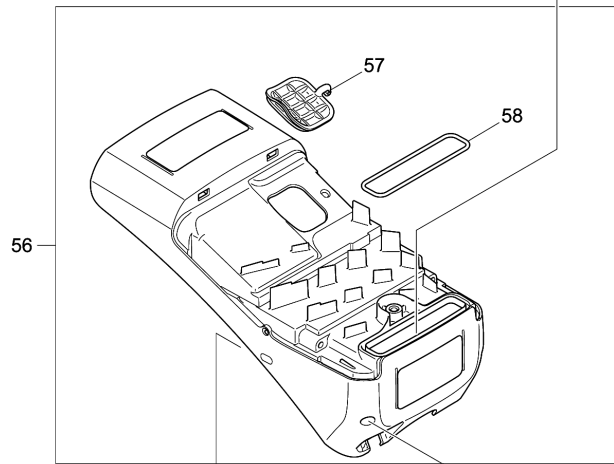

Model No.EK7651H POWER CUTTER

Model No.EK7651H POWER CUTTER

Model No.EK7651H POWER CUTTER

Model No.EK7651H POWER CUTTER

Model No.EK7651H POWER CUTTER

Model No.EK7651H POWER CUTTER

Položaj	Številka dela	Opis	Sprememba	Količina	New/Old	Opcijsko 1	Opcijsko 2	Opomba
001	421875-8	GROMMET PC-7614V		1				
002	452800-8	Spojka cevi 4-4		1				
003	422083-4	Gumi cevka 3-190		1				
004	168396-6	Breather		1				
005	142150-6	TUBE COMPLETE EK7650H PC-7614V		1				
D10		INC. 6-8						
006	422074-5	Gumi cevka 3-120		1				
007	424101-4	GROMMET EBH252U PC- 7614V		1				
008	422119-9	TUBE 3-300 EK7650H PC- 7614V		1				
009	168398-2	Pumpica za gorivo		1				
010	324616-0	HOSE CLAMP		1				
011	163447-0	Filter goriva		1	*			
011-1	163447-0	Filter goriva	O	1				
012	140831-6	Pokrovček rezervoarja		1	*			
D10		INC. 13-15			*			
012-1	140H45-5	TANK CAP COMPLETE	O	1				
D10		INC. 13-15						
013	452697-5	TANK CAP KNOB		1				
014	213080-9	O Tesnilo 29.5		1	*			
014-1	213831-0	O-RING 29.5	<	1	*			
014-2	213080-9	O Tesnilo 29.5	O	1				
015	450957-9	STRAP		1				
016	266475-5	TAPPING SCREW TORX 5.5X20 PC-7614V		1				
017	452736-1	GRIP COVER		1				
018	452722-2	Blokada stikala		1				
019	452721-4	Ročica plina		1				
020	233590-0	Torzijska vzmet 12		1				
021	452723-0	SWITCH LEVER		1				
022	256520-4	ROD 5		1				
023	452742-6	Zadnje notranje držalo		1				
024	266475-5	TAPPING SCREW TORX 5.5X20 PC-7614V		1				
025	424408-8	Ščit rezervoarja za gorivo		1				
026	140774-2	Rezervoar kpl.		1				
C10	898274-3	INDICATION LABEL		1				
C20	264066-6	SQUARE NUT M5-10		4				
027	424583-0	PLUG EK7650H PC-7614V		1				
028	452742-6	Zadnje notranje držalo		1				
029	266475-5	TAPPING SCREW TORX 5.5X20 PC-7614V		1				
030	424404-6	Zadnja noga		1				