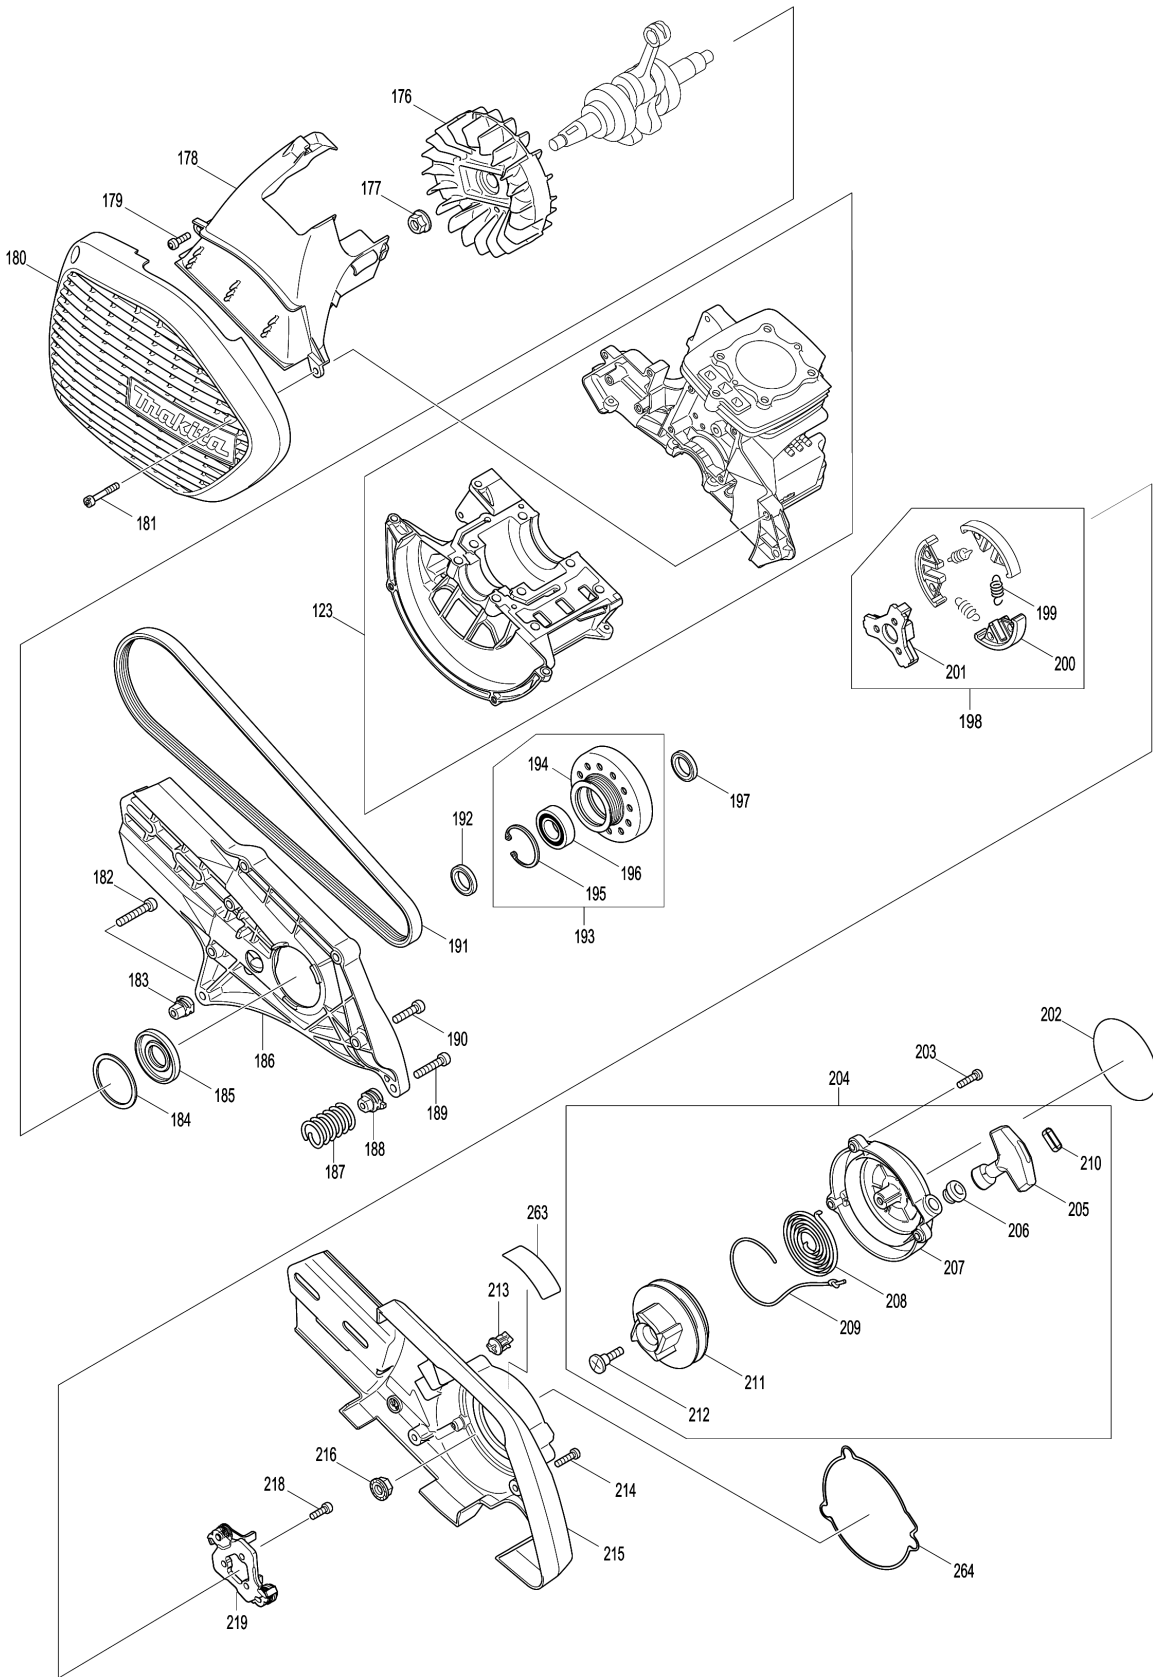

Model No.EK7651H POWER CUTTER

Model No.EK7651H POWER CUTTER

Model No.EK7651H POWER CUTTER

Model No.EK7651H POWER CUTTER

Model No.EK7651H POWER CUTTER

Model No.EK7651H POWER CUTTER

Položaj	Številka dela	Opis	Sprememba	Količina	New/Old	Opcijsko 1	Opcijsko 2	Opomba
001	421875-8	GROMMET PC-7614V		1				
002	452800-8	Spojka cevi 4-4		1				
003	422083-4	Gumi cevka 3-190		1				
004	168396-6	Breather		1				
005	142150-6	TUBE COMPLETE EK7650H PC-7614V		1				
D10		INC. 6-8						
006	422074-5	Gumi cevka 3-120		1				
007	424101-4	GROMMET EBH252U PC- 7614V		1				
008	422119-9	TUBE 3-300 EK7650H PC- 7614V		1				
009	168398-2	Pumpica za gorivo		1				
010	324616-0	HOSE CLAMP		1				
011	163447-0	Filter goriva		1	*			
011-1	163447-0	Filter goriva	O	1				
012	140831-6	Pokrovček rezervoarja		1	*			
D10		INC. 13-15			*			
012-1	140H45-5	TANK CAP COMPLETE	O	1				
D10		INC. 13-15						
013	452697-5	TANK CAP KNOB		1				
014	213080-9	O Tesnilo 29.5		1	*			
014-1	213831-0	O-RING 29.5	<	1	*			
014-2	213080-9	O Tesnilo 29.5	O	1				
015	450957-9	STRAP		1				
016	266475-5	TAPPING SCREW TORX 5.5X20 PC-7614V		1				
017	452736-1	GRIP COVER		1				
018	452722-2	Blokada stikala		1				
019	452721-4	Ročica plina		1				
020	233590-0	Torzijska vzmet 12		1				
021	452723-0	SWITCH LEVER		1				
022	256520-4	ROD 5		1				
023	452742-6	Zadnje notranje držalo		1				
024	266475-5	TAPPING SCREW TORX 5.5X20 PC-7614V		1				
025	424408-8	Ščit rezervoarja za gorivo		1				
026	140774-2	Rezervoar kpl.		1				
C10	898274-3	INDICATION LABEL		1				
C20	264066-6	SQUARE NUT M5-10		4				
027	424583-0	PLUG EK7650H PC-7614V		1				
028	452742-6	Zadnje notranje držalo		1				
029	266475-5	TAPPING SCREW TORX 5.5X20 PC-7614V		1				
030	424404-6	Zadnja noga		1				