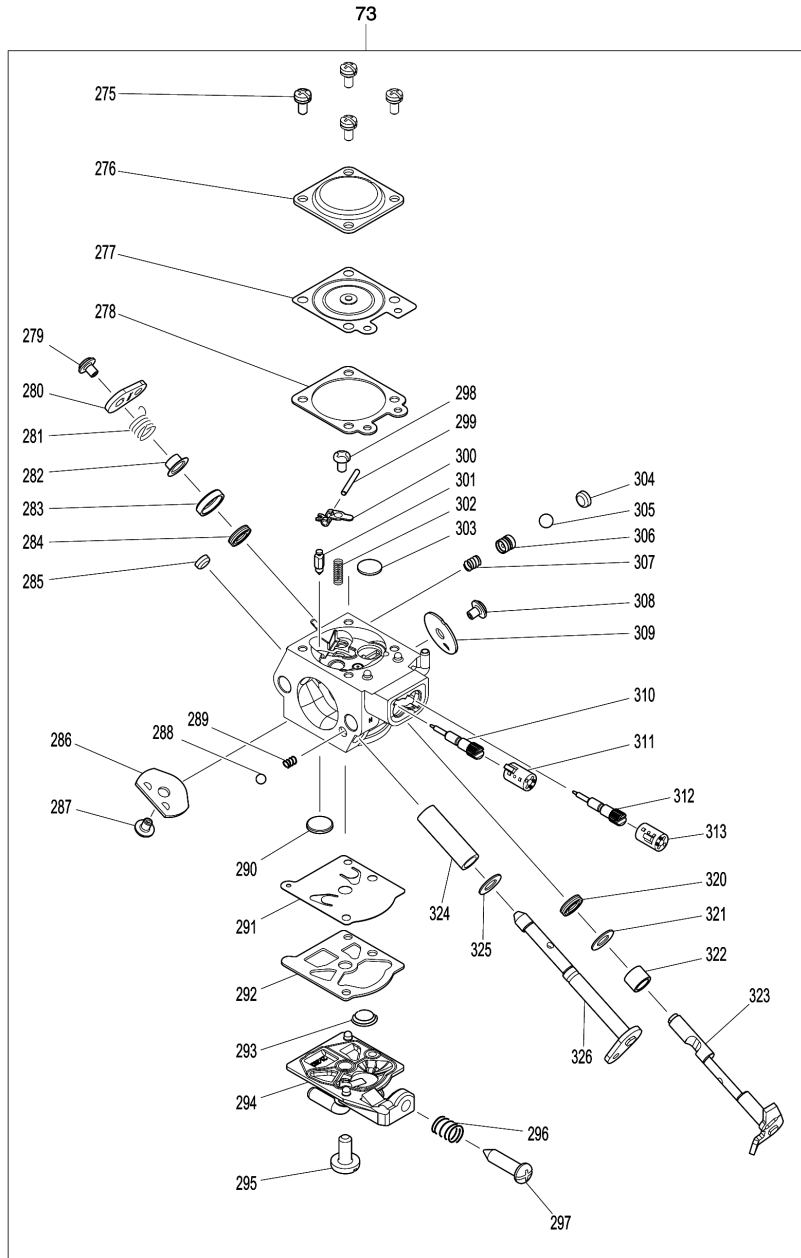

Model No.EK7651H POWER CUTTER

Model No.EK7651H POWER CUTTER

Model No.EK7651H POWER CUTTER

Model No.EK7651H POWER CUTTER

Model No.EK7651H POWER CUTTER

Model No.EK7651H POWER CUTTER

Položaj	Številka dela	Opis	Sprememba	Količina	New/Old	Opcijsko 1	Opcijsko 2	Opomba
001	421875-8	GROMMET PC-7614V		1				
002	452800-8	Spojka cevi 4-4		1				
003	422083-4	Gumi cevka 3-190		1				
004	168396-6	Breather		1				
005	142150-6	TUBE COMPLETE EK7650H PC-7614V		1				
D10		INC. 6-8						
006	422074-5	Gumi cevka 3-120		1				
007	424101-4	GROMMET EBH252U PC- 7614V		1				
008	422119-9	TUBE 3-300 EK7650H PC- 7614V		1				
009	168398-2	Pumpica za gorivo		1				
010	324616-0	HOSE CLAMP		1				
011	163447-0	Filter goriva		1	*			
011-1	163447-0	Filter goriva	O	1				
012	140831-6	Pokrovček rezervoarja		1	*			
D10		INC. 13-15			*			
012-1	140H45-5	TANK CAP COMPLETE	O	1				
D10		INC. 13-15						
013	452697-5	TANK CAP KNOB		1				
014	213080-9	O Tesnilo 29.5		1	*			
014-1	213831-0	O-RING 29.5	<	1	*			
014-2	213080-9	O Tesnilo 29.5	O	1				
015	450957-9	STRAP		1				
016	266475-5	TAPPING SCREW TORX 5.5X20 PC-7614V		1				
017	452736-1	GRIP COVER		1				
018	452722-2	Blokada stikala		1				
019	452721-4	Ročica plina		1				
020	233590-0	Torzijska vzmet 12		1				
021	452723-0	SWITCH LEVER		1				
022	256520-4	ROD 5		1				
023	452742-6	Zadnje notranje držalo		1				
024	266475-5	TAPPING SCREW TORX 5.5X20 PC-7614V		1				
025	424408-8	Ščit rezervoarja za gorivo		1				
026	140774-2	Rezervoar kpl.		1				
C10	898274-3	INDICATION LABEL		1				
C20	264066-6	SQUARE NUT M5-10		4				
027	424583-0	PLUG EK7650H PC-7614V		1				
028	452742-6	Zadnje notranje držalo		1				
029	266475-5	TAPPING SCREW TORX 5.5X20 PC-7614V		1				
030	424404-6	Zadnja noga		1				