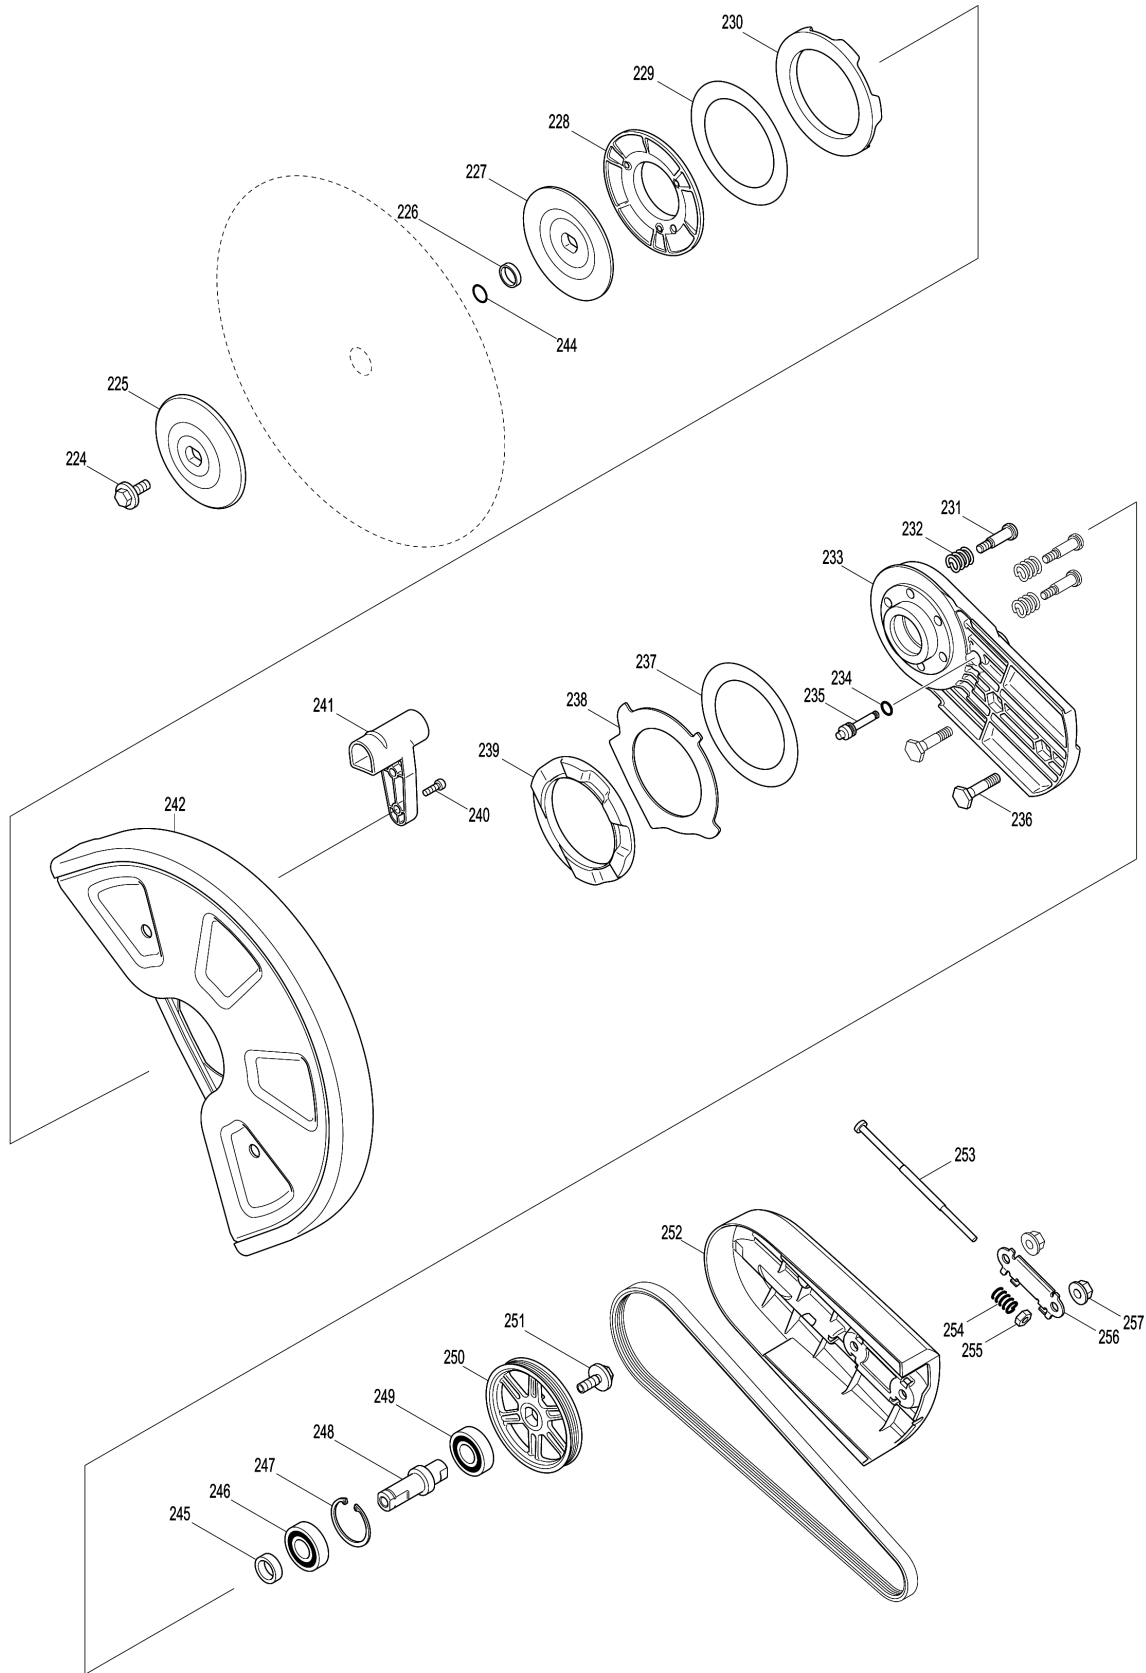

Model No.EK7651H POWER CUTTER

Model No.EK7651H POWER CUTTER

Model No.EK7651H POWER CUTTER

Model No.EK7651H POWER CUTTER

Model No.EK7651H POWER CUTTER

Model No.EK7651H POWER CUTTER

Položaj	Številka dela	Opis	Sprememba	Količina	New/Old	Opcijsko 1	Opcijsko 2	Opomba
001	421875-8	GROMMET PC-7614V		1				
002	452800-8	Spojka cevi 4-4		1				
003	422083-4	Gumi cevka 3-190		1				
004	168396-6	Breather		1				
005	142150-6	TUBE COMPLETE EK7650H PC-7614V		1				
D10		INC. 6-8						
006	422074-5	Gumi cevka 3-120		1				
007	424101-4	GROMMET EBH252U PC- 7614V		1				
008	422119-9	TUBE 3-300 EK7650H PC- 7614V		1				
009	168398-2	Pumpica za gorivo		1				
010	324616-0	HOSE CLAMP		1				
011	163447-0	Filter goriva		1	*			
011-1	163447-0	Filter goriva	O	1				
012	140831-6	Pokrovček rezervoarja		1	*			
D10		INC. 13-15			*			
012-1	140H45-5	TANK CAP COMPLETE	O	1				
D10		INC. 13-15						
013	452697-5	TANK CAP KNOB		1				
014	213080-9	O Tesnilo 29.5		1	*			
014-1	213831-0	O-RING 29.5	<	1	*			
014-2	213080-9	O Tesnilo 29.5	O	1				
015	450957-9	STRAP		1				
016	266475-5	TAPPING SCREW TORX 5.5X20 PC-7614V		1				
017	452736-1	GRIP COVER		1				
018	452722-2	Blokada stikala		1				
019	452721-4	Ročica plina		1				
020	233590-0	Torzijska vzmet 12		1				
021	452723-0	SWITCH LEVER		1				
022	256520-4	ROD 5		1				
023	452742-6	Zadnje notranje držalo		1				
024	266475-5	TAPPING SCREW TORX 5.5X20 PC-7614V		1				
025	424408-8	Ščit rezervoarja za gorivo		1				
026	140774-2	Rezervoar kpl.		1				
C10	898274-3	INDICATION LABEL		1				
C20	264066-6	SQUARE NUT M5-10		4				
027	424583-0	PLUG EK7650H PC-7614V		1				
028	452742-6	Zadnje notranje držalo		1				
029	266475-5	TAPPING SCREW TORX 5.5X20 PC-7614V		1				
030	424404-6	Zadnja noga		1				