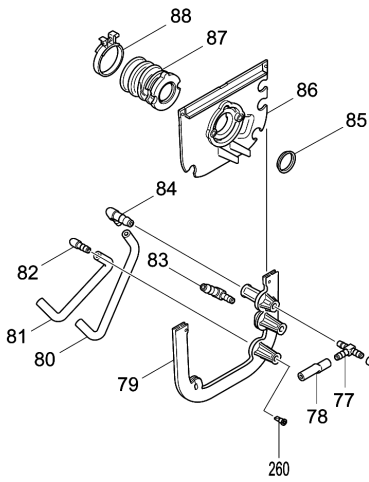

Model No.EK7651H POWER CUTTER

Model No.EK7651H POWER CUTTER

Model No.EK7651H POWER CUTTER

Model No.EK7651H POWER CUTTER

Model No.EK7651H POWER CUTTER

Model No.EK7651H POWER CUTTER

Položaj	Številka dela	Opis	Sprememba	Količina	New/Old	Opcijsko 1	Opcijsko 2	Opomba
001	421875-8	GROMMET PC-7614V		1				
002	452800-8	Spojka cevi 4-4		1				
003	422083-4	Gumi cevka 3-190		1				
004	168396-6	Breather		1				
005	142150-6	TUBE COMPLETE EK7650H PC-7614V		1				
D10		INC. 6-8						
006	422074-5	Gumi cevka 3-120		1				
007	424101-4	GROMMET EBH252U PC- 7614V		1				
008	422119-9	TUBE 3-300 EK7650H PC- 7614V		1				
009	168398-2	Pumpica za gorivo		1				
010	324616-0	HOSE CLAMP		1				
011	163447-0	Filter goriva		1	*			
011-1	163447-0	Filter goriva	O	1				
012	140831-6	Pokrovček rezervoarja		1	*			
D10		INC. 13-15			*			
012-1	140H45-5	TANK CAP COMPLETE	O	1				
D10		INC. 13-15						
013	452697-5	TANK CAP KNOB		1				
014	213080-9	O Tesnilo 29.5		1	*			
014-1	213831-0	O-RING 29.5	<	1	*			
014-2	213080-9	O Tesnilo 29.5	O	1				
015	450957-9	STRAP		1				
016	266475-5	TAPPING SCREW TORX 5.5X20 PC-7614V		1				
017	452736-1	GRIP COVER		1				
018	452722-2	Blokada stikala		1				
019	452721-4	Ročica plina		1				
020	233590-0	Torzijska vzmet 12		1				
021	452723-0	SWITCH LEVER		1				
022	256520-4	ROD 5		1				
023	452742-6	Zadnje notranje držalo		1				
024	266475-5	TAPPING SCREW TORX 5.5X20 PC-7614V		1				
025	424408-8	Ščit rezervoarja za gorivo		1				
026	140774-2	Rezervoar kpl.		1				
C10	898274-3	INDICATION LABEL		1				
C20	264066-6	SQUARE NUT M5-10		4				
027	424583-0	PLUG EK7650H PC-7614V		1				
028	452742-6	Zadnje notranje držalo		1				
029	266475-5	TAPPING SCREW TORX 5.5X20 PC-7614V		1				
030	424404-6	Zadnja noga		1				