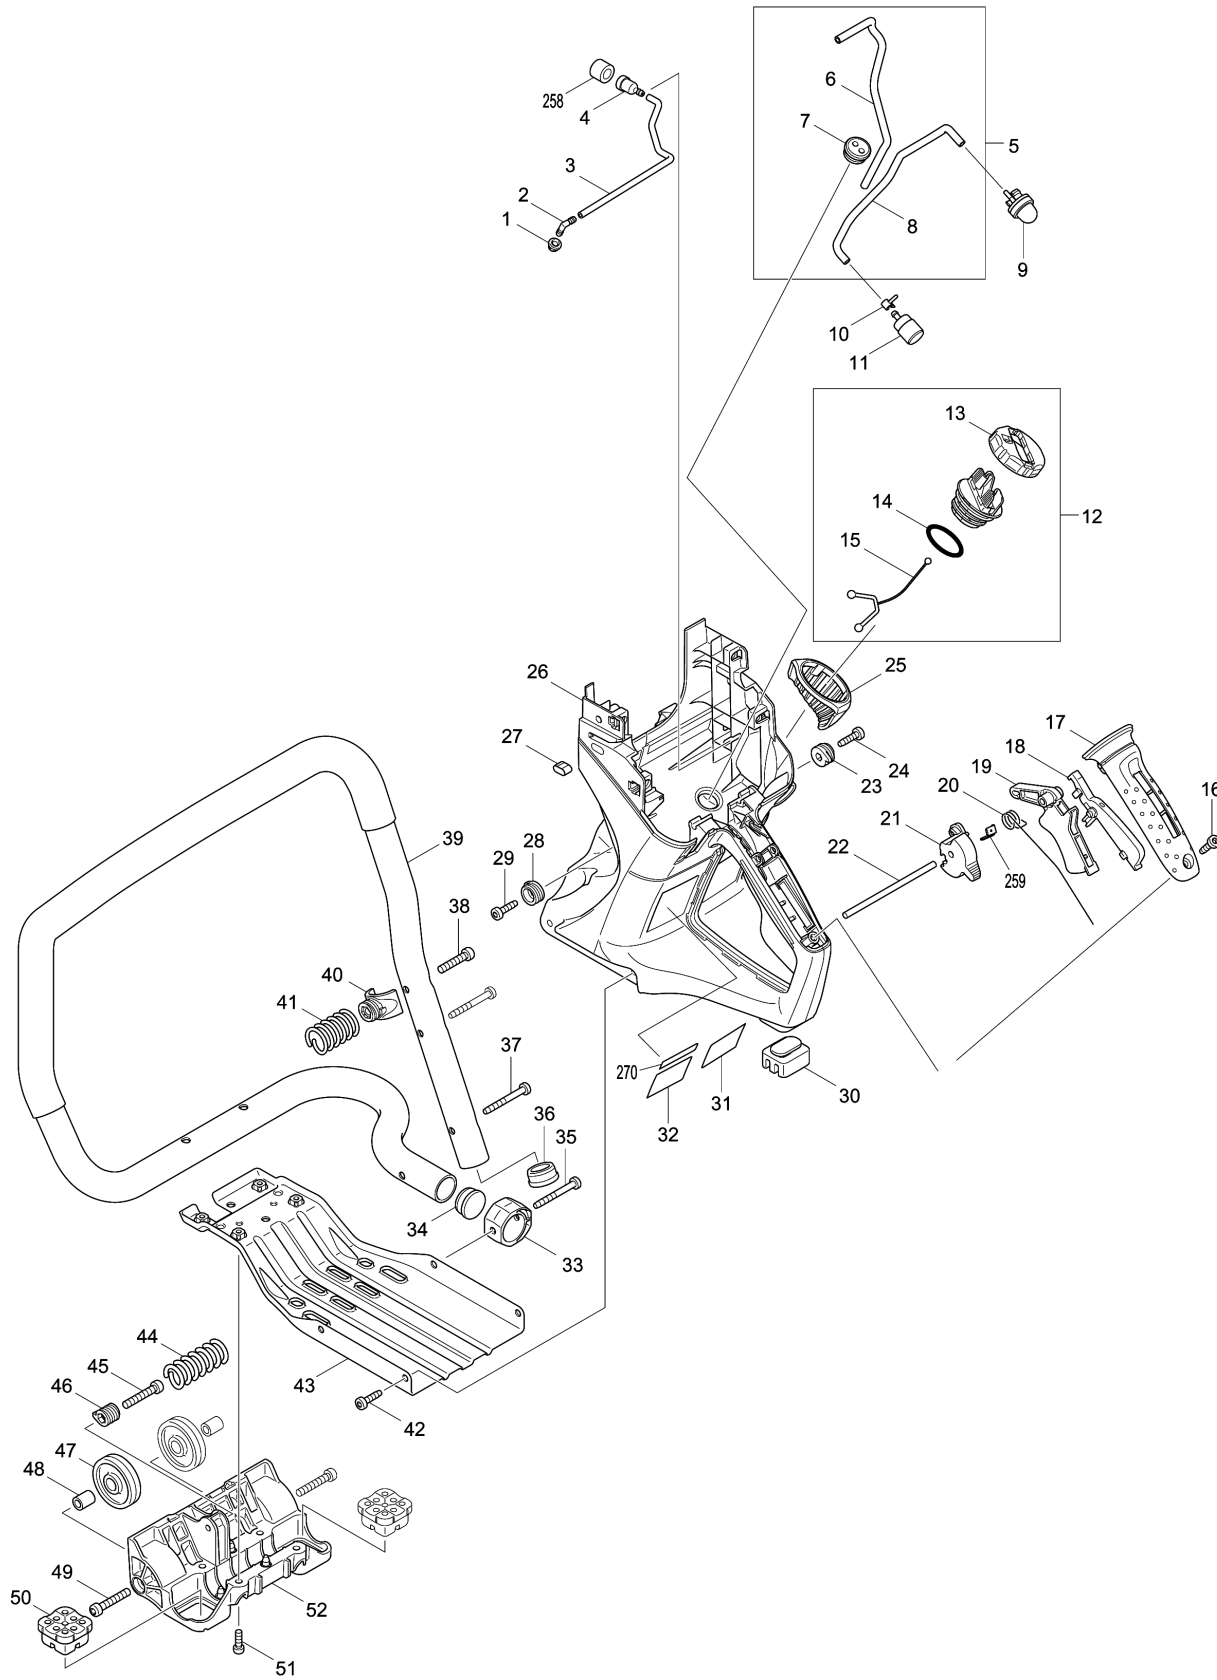

Model No.EK7651H POWER CUTTER

Model No.EK7651H POWER CUTTER

Model No.EK7651H POWER CUTTER

Model No.EK7651H POWER CUTTER

Model No.EK7651H POWER CUTTER

Model No.EK7651H POWER CUTTER

Položaj	Številka dela	Opis	Sprememba	Količina	New/Old	Opcijsko 1	Opcijsko 2	Opomba
001	421875-8	GROMMET PC-7614V		1				
002	452800-8	Spojka cevi 4-4		1				
003	422083-4	Gumi cevka 3-190		1				
004	168396-6	Breather		1				
005	142150-6	TUBE COMPLETE EK7650H PC-7614V		1				
D10		INC. 6-8						
006	422074-5	Gumi cevka 3-120		1				
007	424101-4	GROMMET EBH252U PC- 7614V		1				
008	422119-9	TUBE 3-300 EK7650H PC- 7614V		1				
009	168398-2	Pumpica za gorivo		1				
010	324616-0	HOSE CLAMP		1				
011	163447-0	Filter goriva		1	*			
011-1	163447-0	Filter goriva	O	1				
012	140831-6	Pokrovček rezervoarja		1	*			
D10		INC. 13-15			*			
012-1	140H45-5	TANK CAP COMPLETE	O	1				
D10		INC. 13-15						
013	452697-5	TANK CAP KNOB		1				
014	213080-9	O Tesnilo 29.5		1	*			
014-1	213831-0	O-RING 29.5	<	1	*			
014-2	213080-9	O Tesnilo 29.5	O	1				
015	450957-9	STRAP		1				
016	266475-5	TAPPING SCREW TORX 5.5X20 PC-7614V		1				
017	452736-1	GRIP COVER		1				
018	452722-2	Blokada stikala		1				
019	452721-4	Ročica plina		1				
020	233590-0	Torzijska vzmet 12		1				
021	452723-0	SWITCH LEVER		1				
022	256520-4	ROD 5		1				
023	452742-6	Zadnje notranje držalo		1				
024	266475-5	TAPPING SCREW TORX 5.5X20 PC-7614V		1				
025	424408-8	Ščit rezervoarja za gorivo		1				
026	140774-2	Rezervoar kpl.		1				
C10	898274-3	INDICATION LABEL		1				
C20	264066-6	SQUARE NUT M5-10		4				
027	424583-0	PLUG EK7650H PC-7614V		1				
028	452742-6	Zadnje notranje držalo		1				
029	266475-5	TAPPING SCREW TORX 5.5X20 PC-7614V		1				
030	424404-6	Zadnja noga		1				