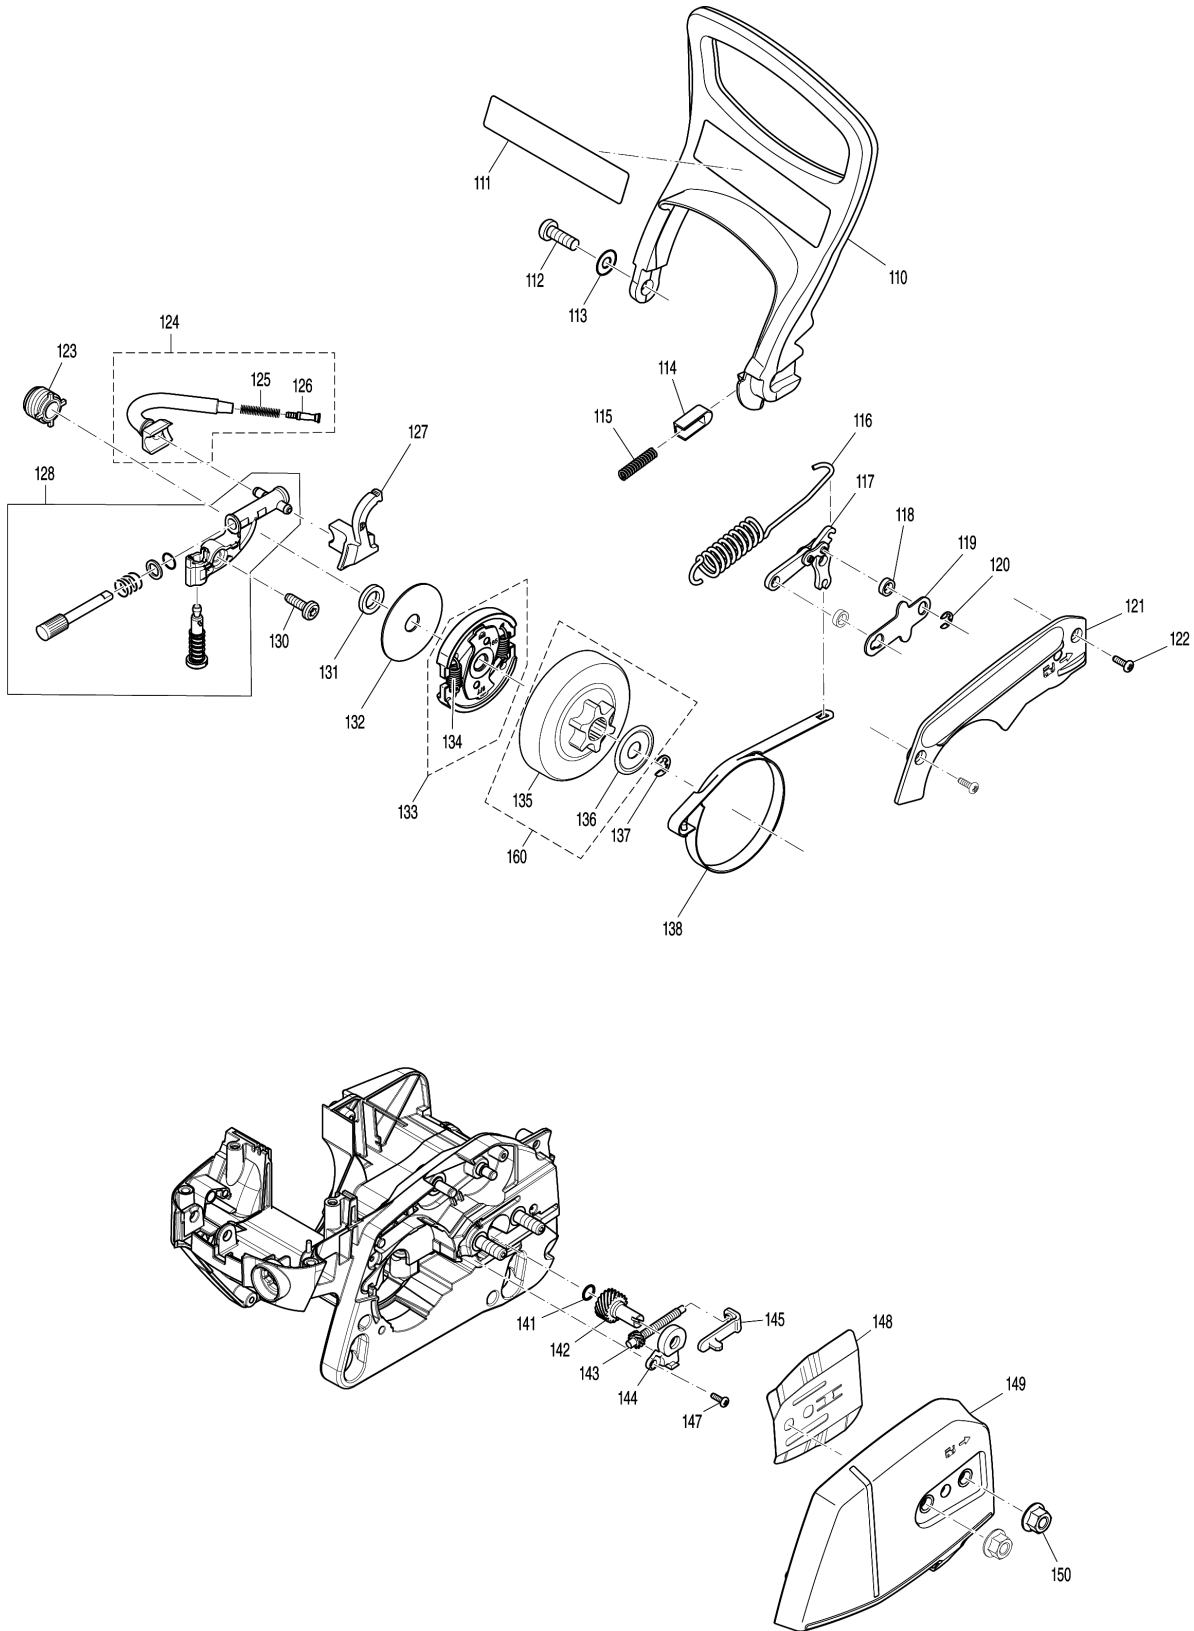

Model No.EA3500S PETROL CHAIN SAW

Model No.EA3500S PETROL CHAIN SAW

Model No.EA3500S PETROL CHAIN SAW

Model No.EA3500S PETROL CHAIN SAW

Model No.EA3500S PETROL CHAIN SAW

Model No.EA3500S PETROL CHAIN SAW

Položaj	Številka dela	Opis	Sprememba	Količina	New/Old	Opcijsko 1	Opcijsko 2	Opomba
001	168823-3	TANK CAP COMPLETE		1				
D10		INC. 2						
002	213080-9	O Tesnilo 29.5		1				
003	163447-0	Filter goriva		1	*			
003-1	163447-0	Filter goriva	O	1				
004	195758-5	Rezervoar kpl.		1				
D10		INC. 5-13						
005	266651-1	H.L. Vijak 5.5x16		1				
006	452021-2	Objemka ročaja		1				
007	452020-4	Ročica omejilca		1				
008	231866-9	Torzijska vzmet 10		1				
009	452019-9	Ročica plina		1				
010	195762-4	Ventil zraka s filtrom za verižno žago		1				
011	452018-1	Ventil goriva		1				
012	213586-7	O Tesnilo 11.5		1				
013	424456-7	Cevka za gorivo		1				
014	850C72-1	EA3500S NAME PLATE		1				
015	802K43-2	GAS EMISSION APPROVAL LABEL		1	*			
016	802K41-6	SOUND 113DB LABEL		1				
017	452036-9	Cevasti ročaj		1				
018	346517-2	Kovinski obroček 6		1				
019	234189-4	Tlačna spiralna vzmet 12		1				
020	266605-8	H.L. Inbus vijak M5X16		1				
021	266651-1	H.L. Vijak 5.5x16		1				
022	891898-4	Makita Logo Nalepka		1				
023	266651-1	H.L. Vijak 5.5x16		4				
024	452031-9	Pokrov zračnega filtra		1				
025	423414-0	Zračni filter		1				
026	452030-1	Sesalni kolektor		1				
027	266604-0	H.L. Inbus vijak M4x40		2				
028	424173-9	Gumi blažilec tresljajev		2				
029	168398-2	Pumpica za gorivo		1				
030	422067-2	Gumi cevka 2.5-55		1				
031	422065-6	Gumi cevka 2.5-112		1				
032	422068-0	Gumi cevka 3-70		1				
033	422066-4	Gumi cevka 2.5-72		1				
034	318634-8	Obroč		1				
035	346413-4	Puša 17		1				
036	454874-5	INTERMEDIATE FLANGE		1				
037	424617-9	INTAKE HOSE		1				
038	233971-8	Vzmetna podložka		1				