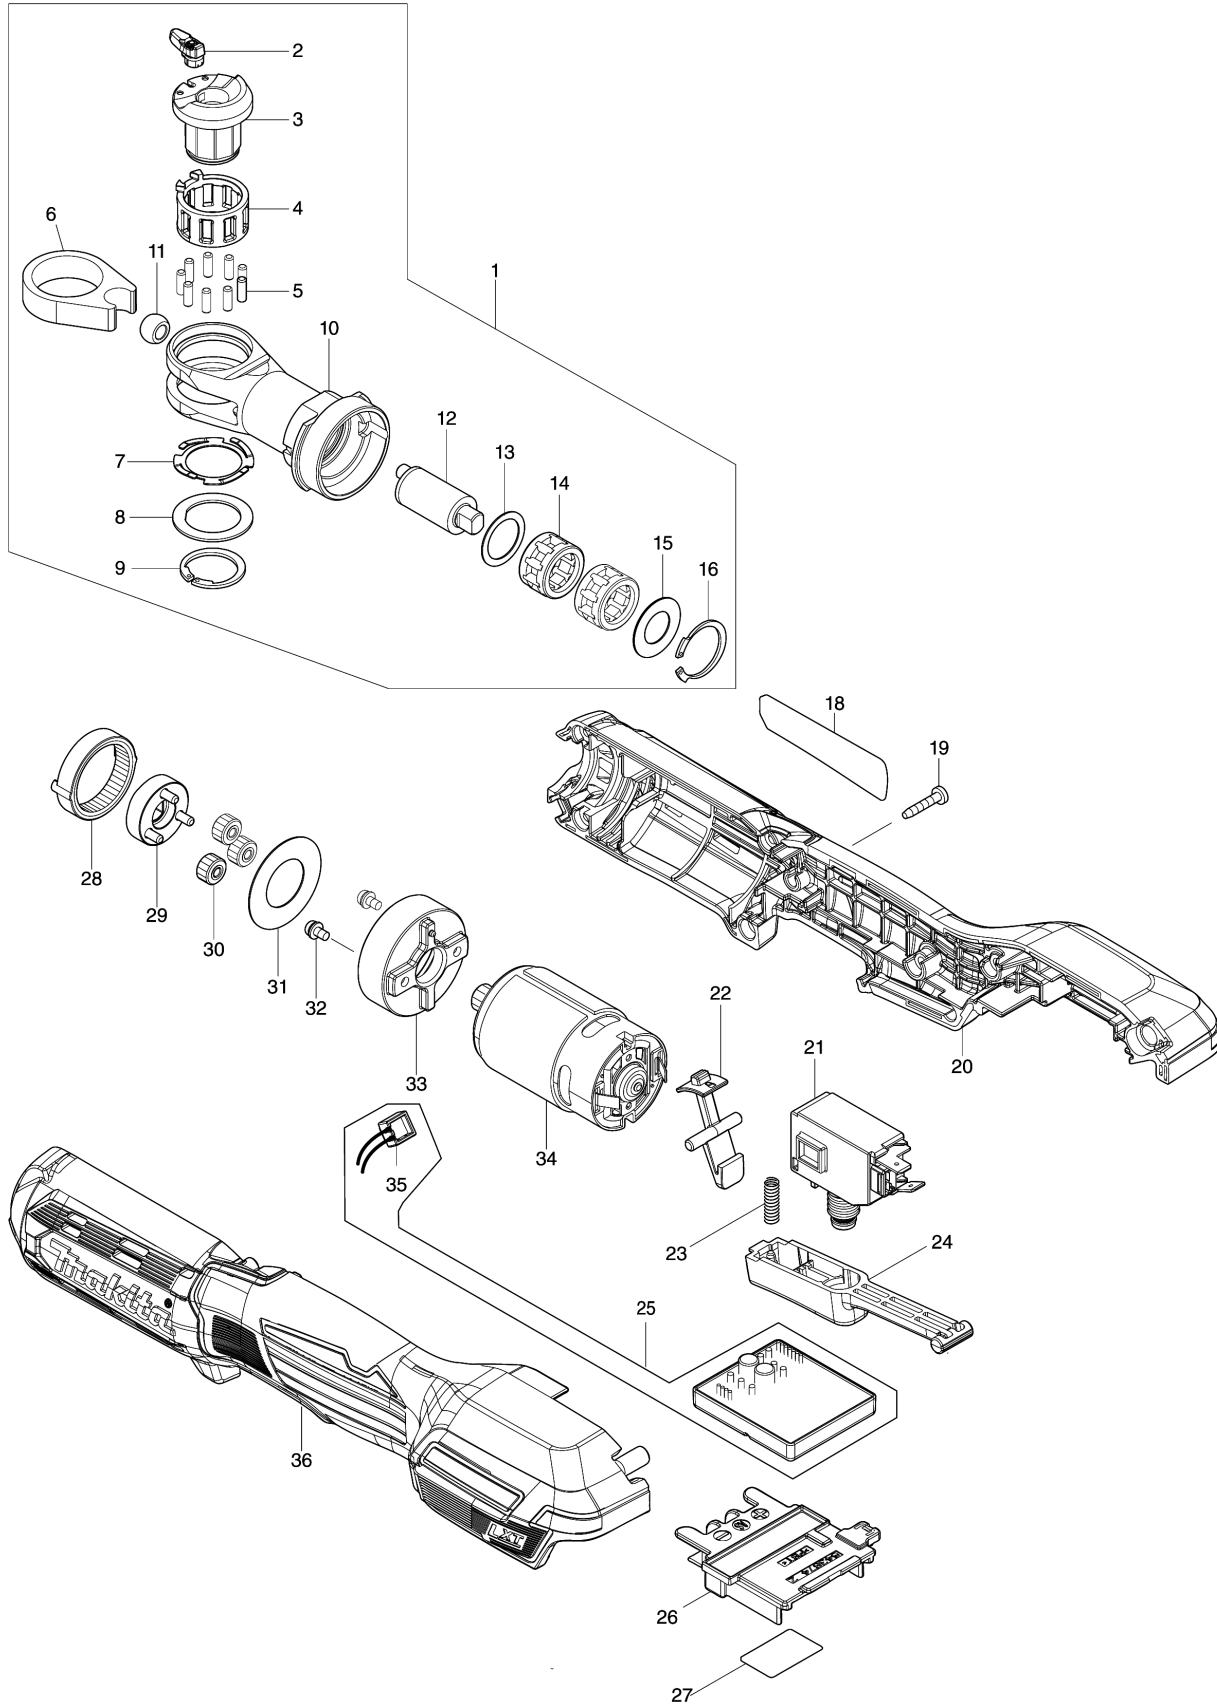

Model No.DWR180 CORDLESS RATCHET WRENCH

Model No.DWR180 CORDLESS RATCHET WRENCH

Položaj	Številka dela	Opis	Sprememba	Količina	New/Old	Opcijsko 1	Opcijsko 2	Opomba
001	127297-7	HEAD ASSEMBLY		1	*			
D10		INC. 2-16			*			
001-1	127297-7	HEAD ASSEMBLY	O	1				
002	140K70-4	LEVER COMPLETE		1	*			
003	327360-8	ANVIL		1	*			
004	310954-6	RETAINER RING		1	*			
005	256963-0	PIN 3		9	*			
006	327357-7	RATCHET RING		1	*			
007	232531-3	LEAF SPRING		1	*			
008	253440-3	FLAT WASHER 19		1	*			
009	961078-7	RETAINING RING (EXT) S-18		1	*			
010	327356-9	RATCHET HEAD		1	*			
011	327359-3	BUSH		1	*			
012	327358-5	SPINDLE		1	*			
013	253450-0	FLAT WASHER 15		1	*			
014	212228-0	NEEDLE CAGE 1412		2	*			
015	253449-5	FLAT WASHER 12		1	*			
016	962112-6	RETAINING RING R-22		1	*			
018	857Y46-5	DWR180 NAME PLATE		1				
019	266429-2	TAPPING SCREW 3X16		7				
020	183R89-2	HOUSING SET		1				
C10	263005-3	RUBBER PIN 6		2				
D10		INC. 36						
021	651391-8	SWITCH C3JW-6BM-PN		1				
022	459422-5	LOCK LEVER		1				
023	232353-1	COMPRESSION SPRING 4		1				
024	459421-7	SWITCH LEVER		1				
025	620E21-2	CONTROLLER		1				
D10		INC. 35						
026	643874-2	TERMINAL		1				
027	857Y53-8	DWR180 SERIAL NO. LABEL		1				
028	226897-1	INTERNAL GEAR 41		1				
029	140K71-2	CARRIER COMPLETE		1				
030	226898-9	SPUR GEAR 14		3				
031	267235-8	FLAT WASHER 18		1				
032	265A38-0	P.H.SCREW M3X6 WITH WR		2				
033	310953-8	INTERNAL GEAR CASE		1				
034	629A30-4	DC MOTOR		1				
035	620B10-9	LED CIRCUIT		1				
036	183R89-2	HOUSING SET		1				
C10	263005-3	RUBBER PIN 6		2				
D10		INC. 20						