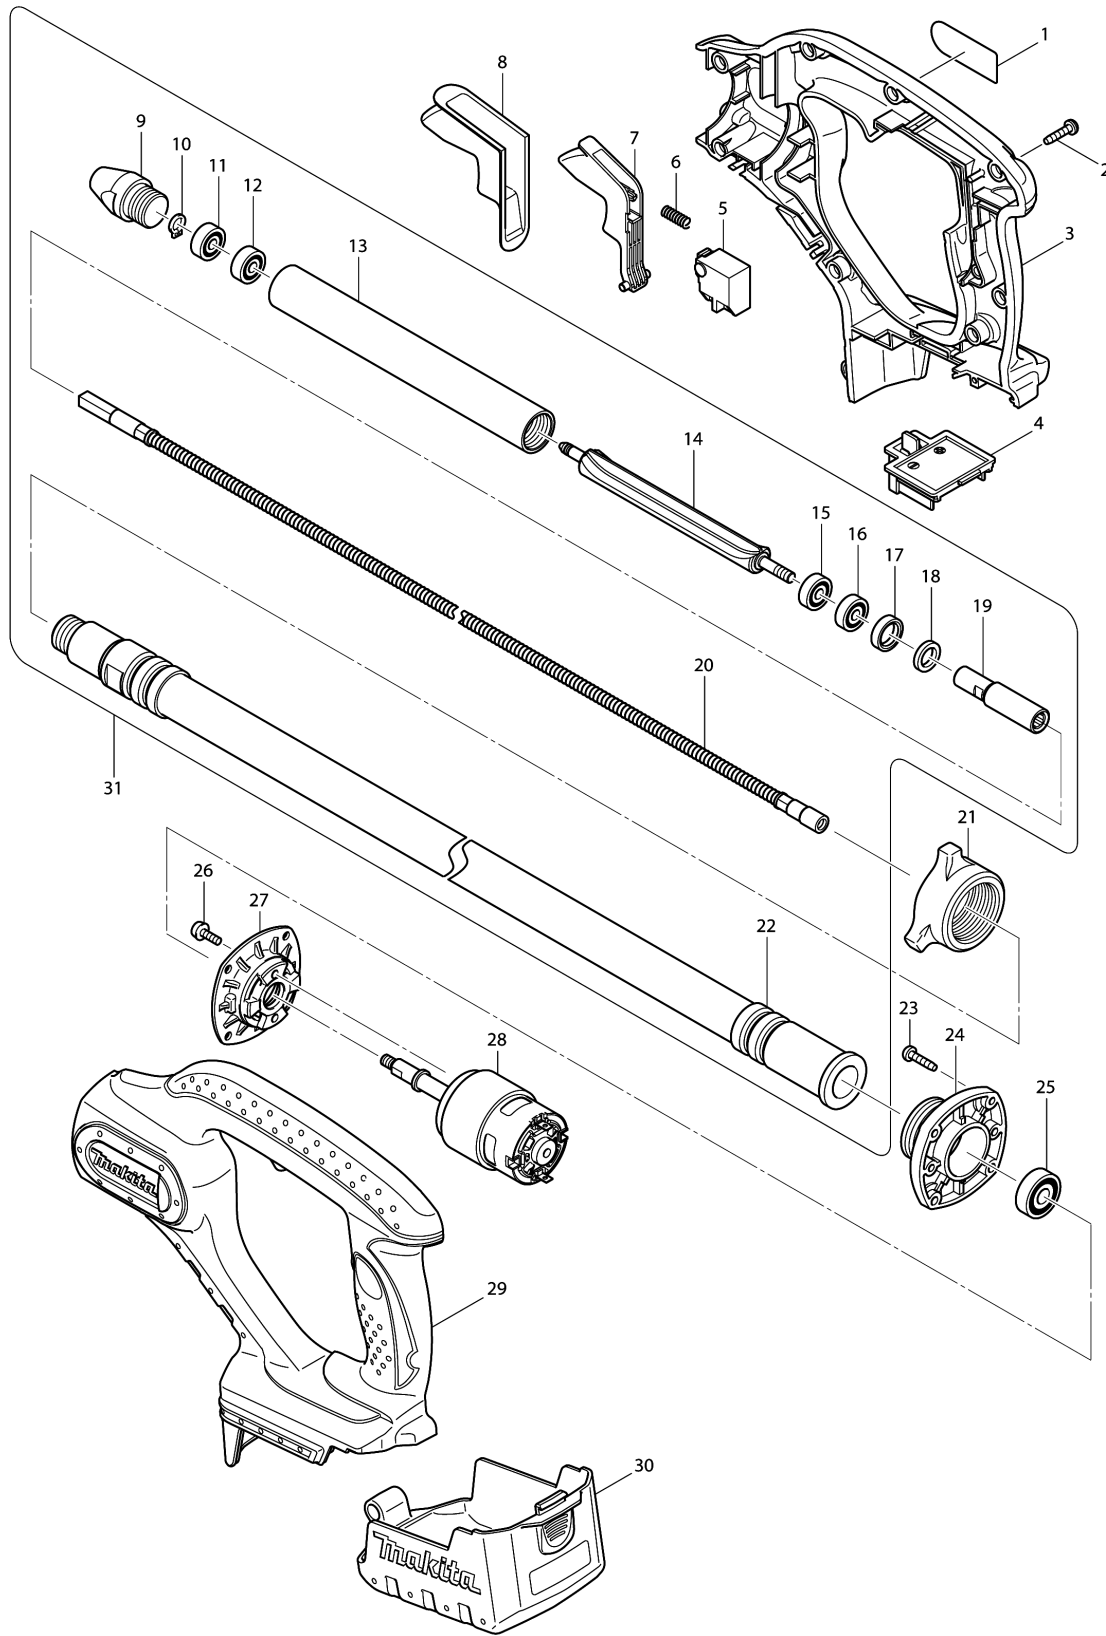

Model No.DVR850 CORDLESS CONCRETE VIBRATOR

Model No.DVR850 CORDLESS CONCRETE VIBRATOR

Položaj	Številka dela	Opis	Sprememba	Količina	New/Old	Opcijsko 1	Opcijsko 2	Opomba
001	850D63-8	DVR850 NAME PLATE		1				
002	266045-0	Pločevinasti vijak 4x20		9				
003	187867-4	HOUSING SET		1	*			
D10		INC. 29			*			
003-1	187865-8	HOUSING SET	S	1				
D10		INC. 29						
004	643843-3	Priklop za baterijo		1				
005	650580-2	Stikalo SGE120C-4		1				
006	231298-0	Tlačna spiralna vzmet 6		1				
007	419511-8	Vzvod stikala		1				
008	421961-5	WATERPROOF COVER		1				
009	322935-8	Pokrov		1				
010	961002-0	Zaščitni obroč S-6		1				
011	210018-5	Kroglični ležaj 626		1				
012	210018-5	Kroglični ležaj 626		1				
013	331503-6	PIPE 25		1				
014	322934-0	Vibrirna-neuravnotežena osovina		1				
015	211016-2	Kroglični ležaj 626LLB		1				
016	211016-2	Kroglični ležaj 626LLB		1				
017	421578-4	Gumi obroč		1				
018	443101-5	FELT RING		1				
019	326203-1	JOINT		1				
020	163535-3	FLEXIBLE WIRE		1				
021	416244-6	Matica 36		1				
022	163538-7	FLEXIBLE HOSE		1				
023	266045-0	Pločevinasti vijak 4x20		4				
024	316893-8	Ležajno ohišje		1				
025	211056-0	Kroglični ležaj 629LLB		1				
026	911118-1	Vijak z nizko cilindrično glavo M4x12		2				
027	318867-5	SUPPORTER		1	*			
027-1	318038-4	Nosilec-vmesni del	S	1				
028	629947-5	DC MOTOR		1	*			
028-1	629497-0	DC MOTOR	S	1				
029	187867-4	HOUSING SET		1	*			
D10		INC. 3			*			
029-1	187865-8	HOUSING SET	S	1				
D10		INC. 3						
030	158051-8	Pokrov, komplet		1				
C10	810196-7	Opozorilna oznaka		1				
031	126208-9	FLEXIBLE ASS'Y		1				
D10		INC. 9-20,22						