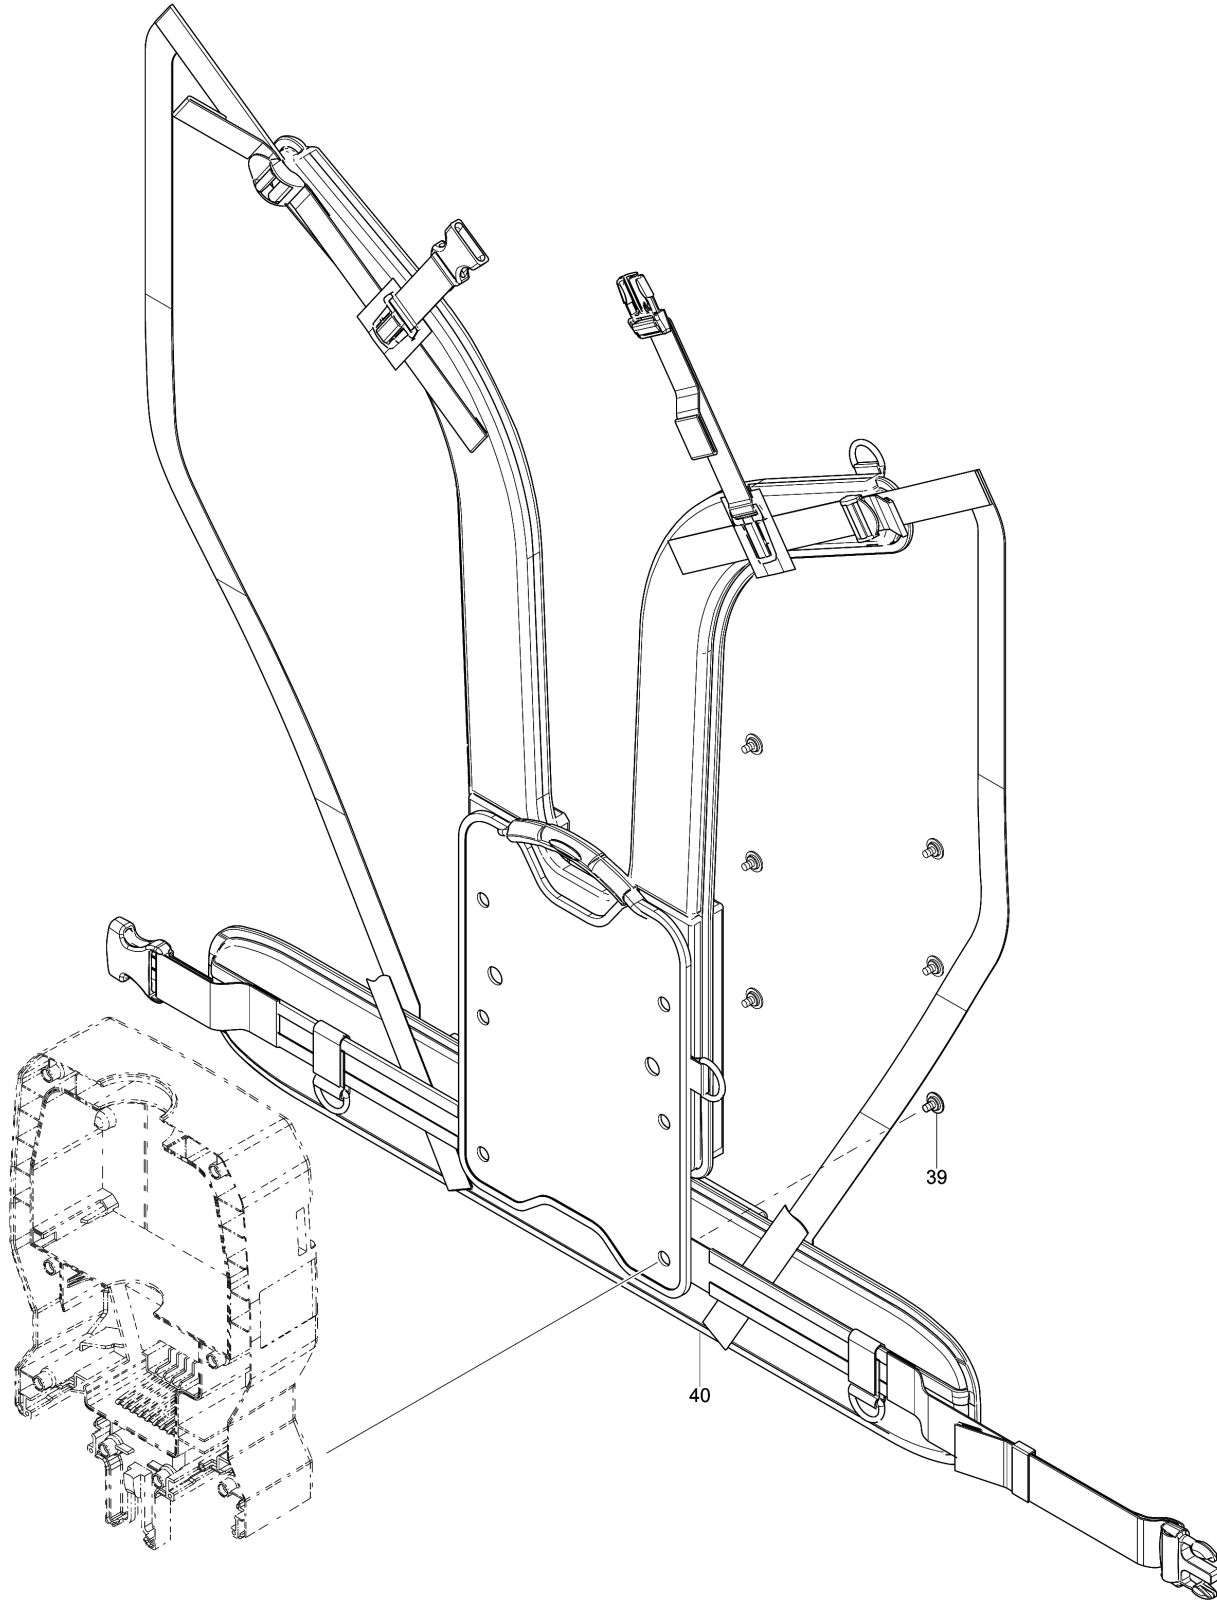

Model No.DVC265 DC BACKPACK VACUUM CLEANER

Model No.DVC265 DC BACKPACK VACUUM CLEANER

Model No.DVC265 DC BACKPACK VACUUM CLEANER

Položaj	Številka dela	Opis	Sprememba	Količina	New/Old	Opcijsko 1	Opcijsko 2	Opomba
001	140D62-1	UPPER HOUSING COMPLETE		1				
C10	263005-3	Gumi zatič 6		4				
C20	422373-5	BAND DAMPER A		1				
002	123636-9	HEPA FILTER ASSEMBLY		1	*			
C10	153820-2	VALVE COMPLETE		1	*			
002-1	127725-2	FILTER ASSEMBLY	O	1				
C10	153820-2	VALVE COMPLETE		1				
003	135771-1	INLET ASS'Y		1				
D10		INC. 41						
004	854Y68-6	DVC265 NAME PLATE		1				
005	266326-2	Pločevinasti vijak 4x18 UB1103		8				
006	140F61-5	LOWER HOUSING COMPLETE		1				
C10	422374-3	BAND DAMPER B		1				
007	266130-9	Samovrezni vijak PT 3X16 6935FD		4				
008	183K75-1	SWITCH CASE SET		1				
C10	818F55-5	SWITCH LABELA		1				
C20	818F56-3	SWITCH LABELB		1				
D10		INC. 10						
009	620949-4	SWITCH CIRCUIT		1				
010	183K75-1	SWITCH CASE SET		1				
C10	818F55-5	SWITCH LABELA		1				
C20	818F56-3	SWITCH LABELB		1				
D10		INC. 8						
011	266326-2	Pločevinasti vijak 4x18 UB1103		2				
012	687123-7	PCRAIN RELIEF		1				
013	699116-2	POWER SUPPLY CORD UNIT		1	*			
013-1	699137-4	POWER SUPPLY CORD UNIT	O	1	*			
013-2	699137-4	POWER SUPPLY CORD UNIT	O	1				
014	422376-9	SUPPORT RING		1				
015	161804-6	FAN COVER		1				
016	931303-0	Šesterokotna matica M6 GA7010C		1	*			
016-1	252268-6	HEX. NUT M6	O	1				
017	322407-3	WASHER 6		1				
018	241851-4	Plastična vetrnica 94		1				
019	313062-2	FLANGE		1				
020	266326-2	Pločevinasti vijak 4x18 UB1103		3				
021	456736-3	FAN BASE		1				
022	619517-8	ROTOR		1	*			