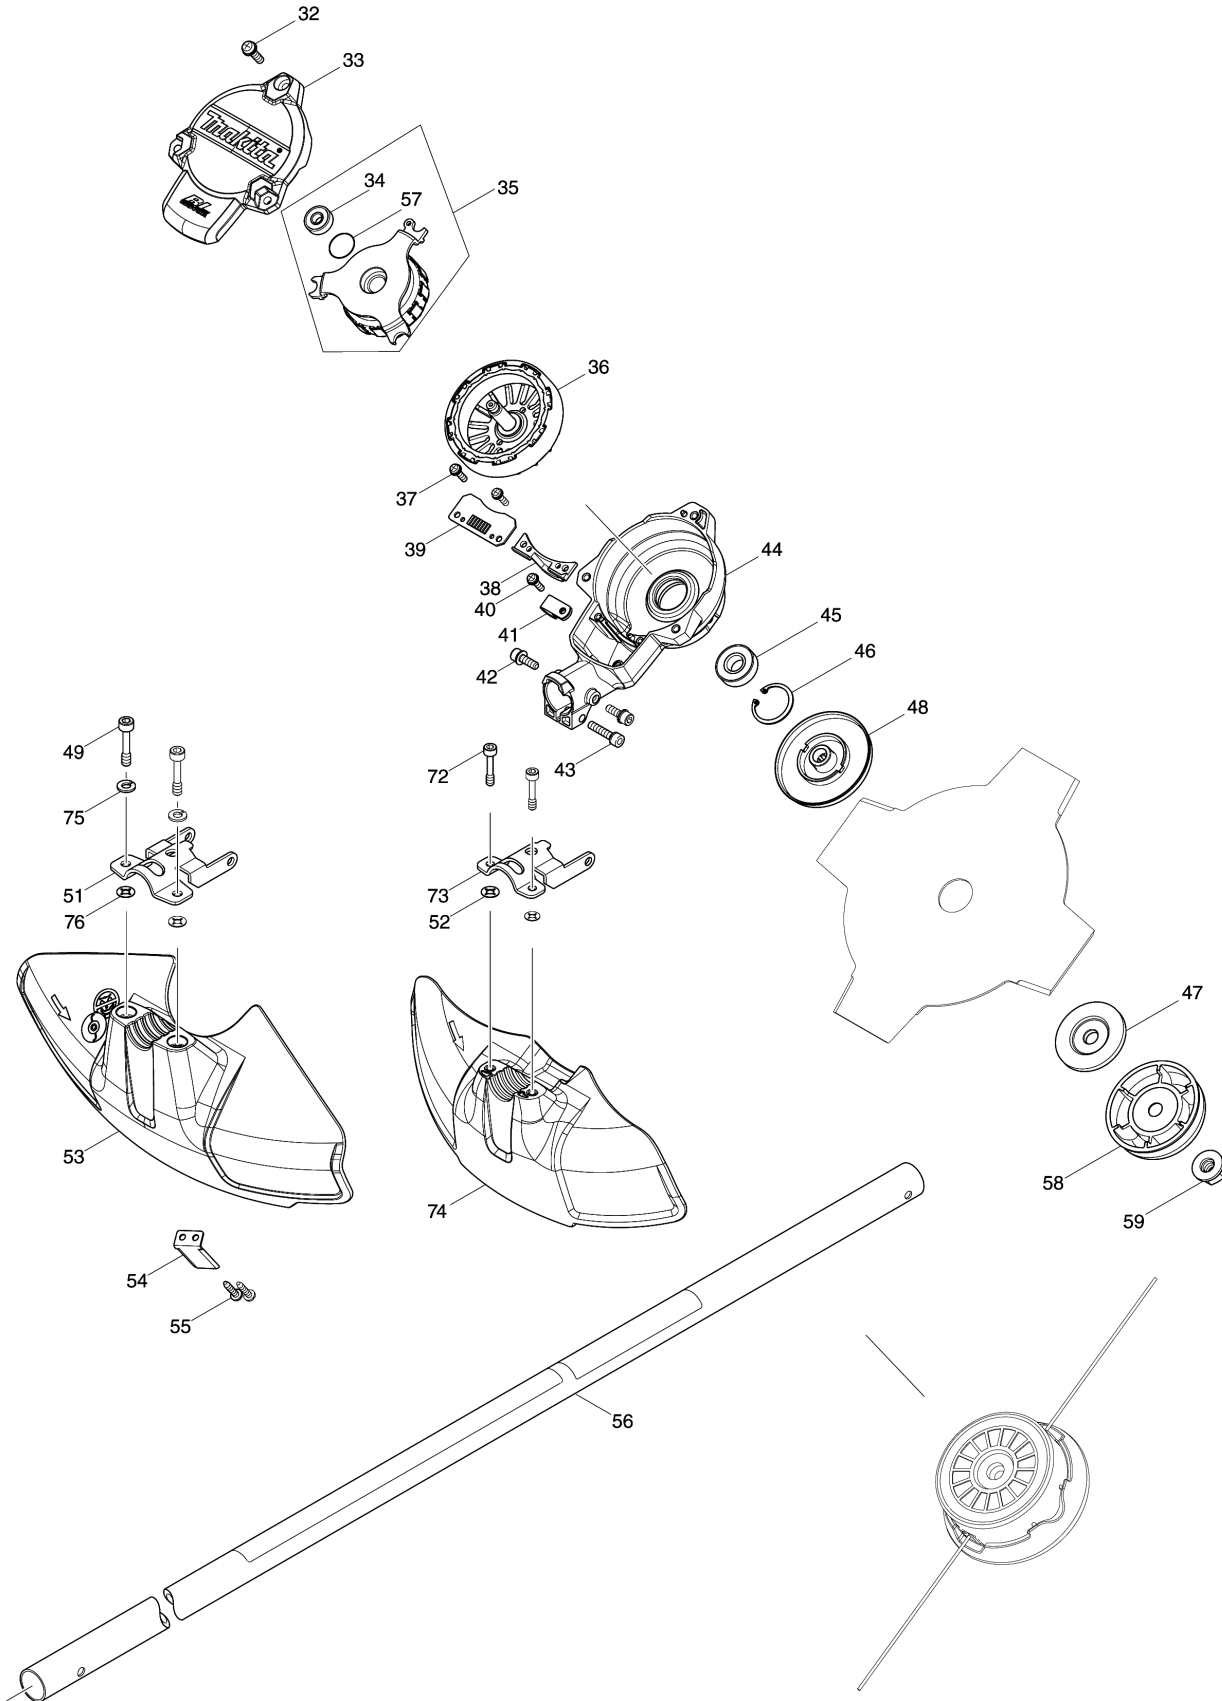

Model No.DUR368L CORDLESS GRASS TRIMMER

Model No.DUR368L CORDLESS GRASS TRIMMER

Model No.DUR368L CORDLESS GRASS TRIMMER

Položaj	Številka dela	Opis	Sprememba	Količina	New/Old	Opcijsko 1	Opcijsko 2	Opomba
001	183A19-1	GRIP SET		1				
D10		INC. 12						
002	699119-6	POWER SUPPLY CORD UNIT		1				
003	687260-7	Sponka za električni kabel GA5020		1				
004	266326-2	Pločevinasti vijak 4x18 UB1103		1				
005	455629-1	LOCK OFF LEVER		1				
006	233621-5	TORSION SPRING 9		1				
007	455625-9	SWITCH LEVER		1				
008	632E26-0	SWITCH UNIT		1				
009	140L81-5	SUB CONTROLLER COMPLETE G		1				
C10	819N38-6	SWITCH LABEL		1				
C20	819N39-4	INDICATION LABEL		1				
010	233612-6	TORSION SPRING 10		1				
011	922228-9	Inbus vijak M5x18 MEM427		1				
012	183A19-1	GRIP SET		1				
D10		INC. 1						
013	266326-2	Pločevinasti vijak 4x18 UB1103		6				
014	699067-9	POWER SUPPLY CORD UNIT		1				
015	183L33-3	HOUSING SET		1				
C10	263005-3	Gumi zatič 6		4				
C20	252126-6	Šesterokotna matica M4-7 MT070		3				
D10		INC. 23						
016	688163-8	LINE FILTER		1				
017	346248-3	Spona cevi		1				
018	266326-2	Pločevinasti vijak 4x18 UB1103		1				
019	687260-7	Sponka za električni kabel GA5020		1				
020	266326-2	Pločevinasti vijak 4x18 UB1103		1				
021	620A36-5	CONTROLLER		1				
022	644808-8	TERMINAL BHR242, DHR242		2				
023	183L33-3	HOUSING SET		1				
C10	263005-3	Gumi zatič 6		4				
C20	252126-6	Šesterokotna matica M4-7 MT070		3				
D10		INC. 15						
024	855V75-4	DUR368L NAME PLATE		1				
025	266326-2	Pločevinasti vijak 4x18 UB1103		7				
026	251314-2	Vijak M4x12		1				
027	251314-2	Vijak M4x12		2				