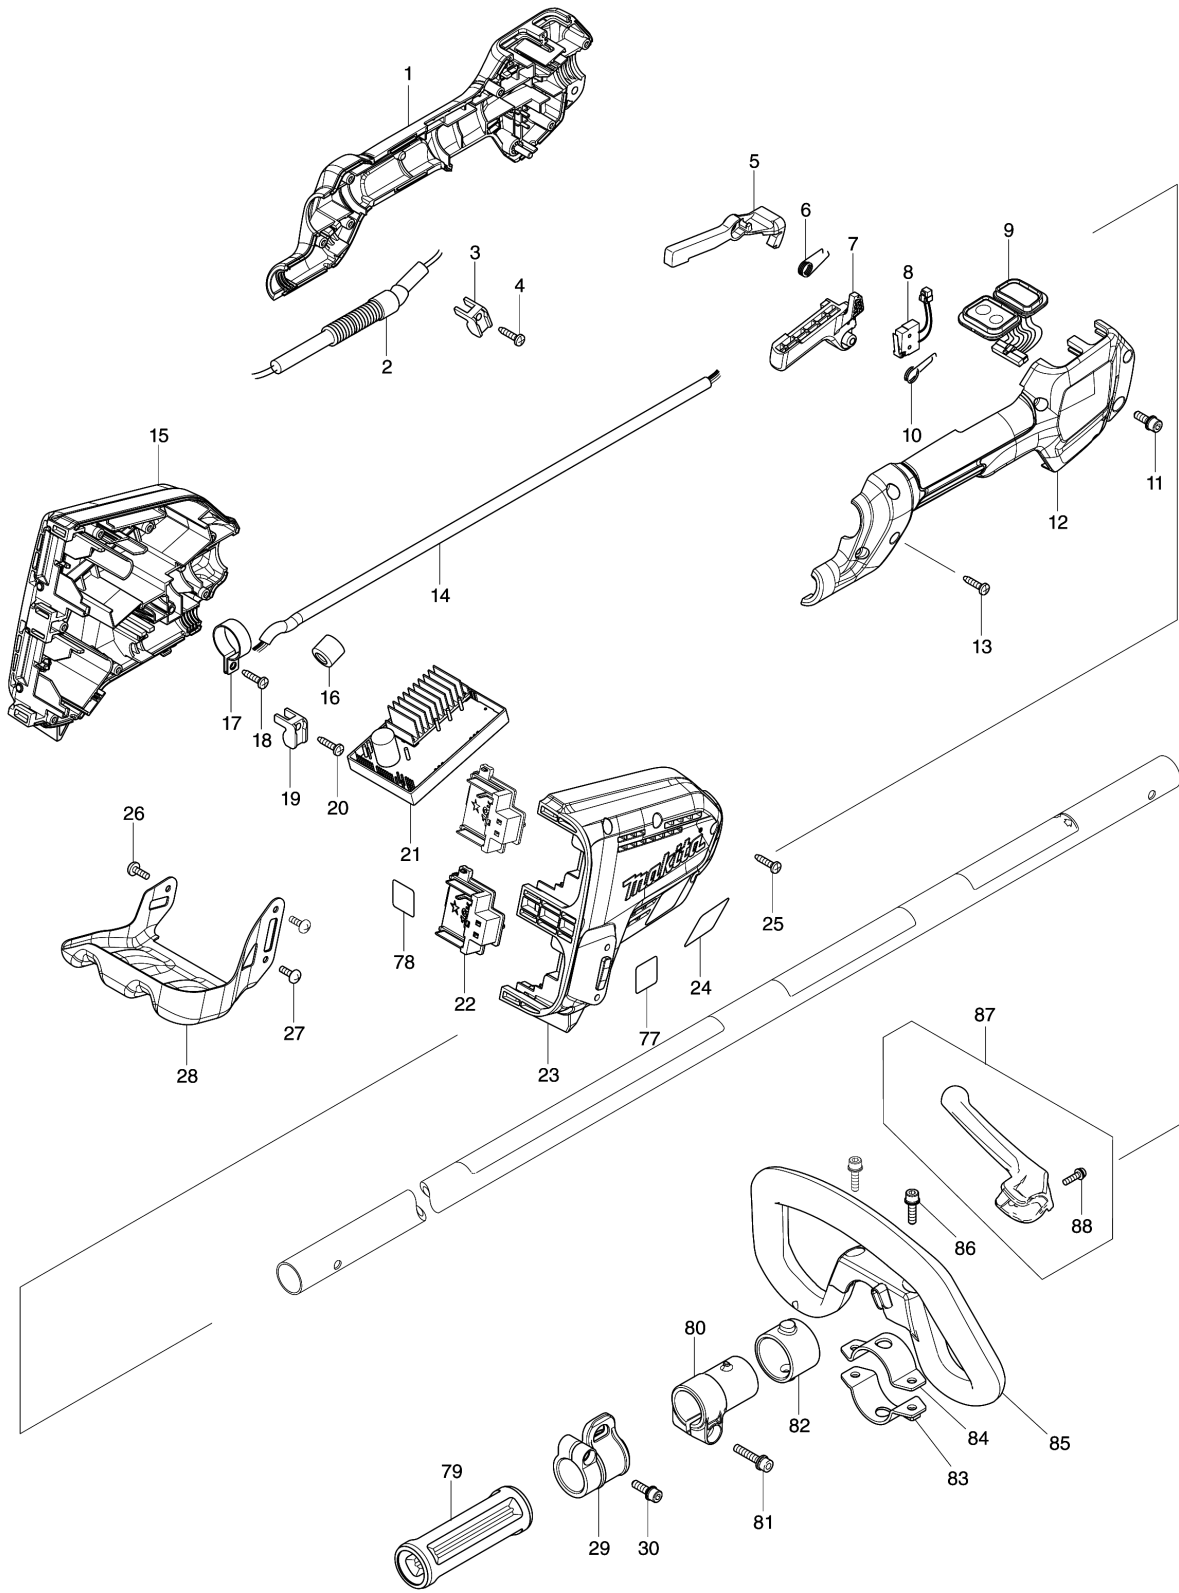

Model No.DUR368L CORDLESS GRASS TRIMMER

Model No.DUR368L CORDLESS GRASS TRIMMER

Model No.DUR368L CORDLESS GRASS TRIMMER

Položaj	Številka dela	Opis	Sprememba	Količina	New/Old	Opcijsko 1	Opcijsko 2	Opomba
001	183A19-1	GRIP SET		1				
D10		INC. 12						
002	699119-6	POWER SUPPLY CORD UNIT		1				
003	687260-7	Sponka za električni kabel GA5020		1				
004	266326-2	Pločevinasti vijak 4x18 UB1103		1				
005	455629-1	LOCK OFF LEVER		1				
006	233621-5	TORSION SPRING 9		1				
007	455625-9	SWITCH LEVER		1				
008	632E26-0	SWITCH UNIT		1				
009	140L81-5	SUB CONTROLLER COMPLETE G		1				
C10	819N38-6	SWITCH LABEL		1				
C20	819N39-4	INDICATION LABEL		1				
010	233612-6	TORSION SPRING 10		1				
011	922228-9	Inbus vijak M5x18 MEM427		1				
012	183A19-1	GRIP SET		1				
D10		INC. 1						
013	266326-2	Pločevinasti vijak 4x18 UB1103		6				
014	699067-9	POWER SUPPLY CORD UNIT		1				
015	183L33-3	HOUSING SET		1				
C10	263005-3	Gumi zatič 6		4				
C20	252126-6	Šesterokotna matica M4-7 MT070		3				
D10		INC. 23						
016	688163-8	LINE FILTER		1				
017	346248-3	Spona cevi		1				
018	266326-2	Pločevinasti vijak 4x18 UB1103		1				
019	687260-7	Sponka za električni kabel GA5020		1				
020	266326-2	Pločevinasti vijak 4x18 UB1103		1				
021	620A36-5	CONTROLLER		1				
022	644808-8	TERMINAL BHR242, DHR242		2				
023	183L33-3	HOUSING SET		1				
C10	263005-3	Gumi zatič 6		4				
C20	252126-6	Šesterokotna matica M4-7 MT070		3				
D10		INC. 15						
024	855V75-4	DUR368L NAME PLATE		1				
025	266326-2	Pločevinasti vijak 4x18 UB1103		7				
026	251314-2	Vijak M4x12		1				
027	251314-2	Vijak M4x12		2				