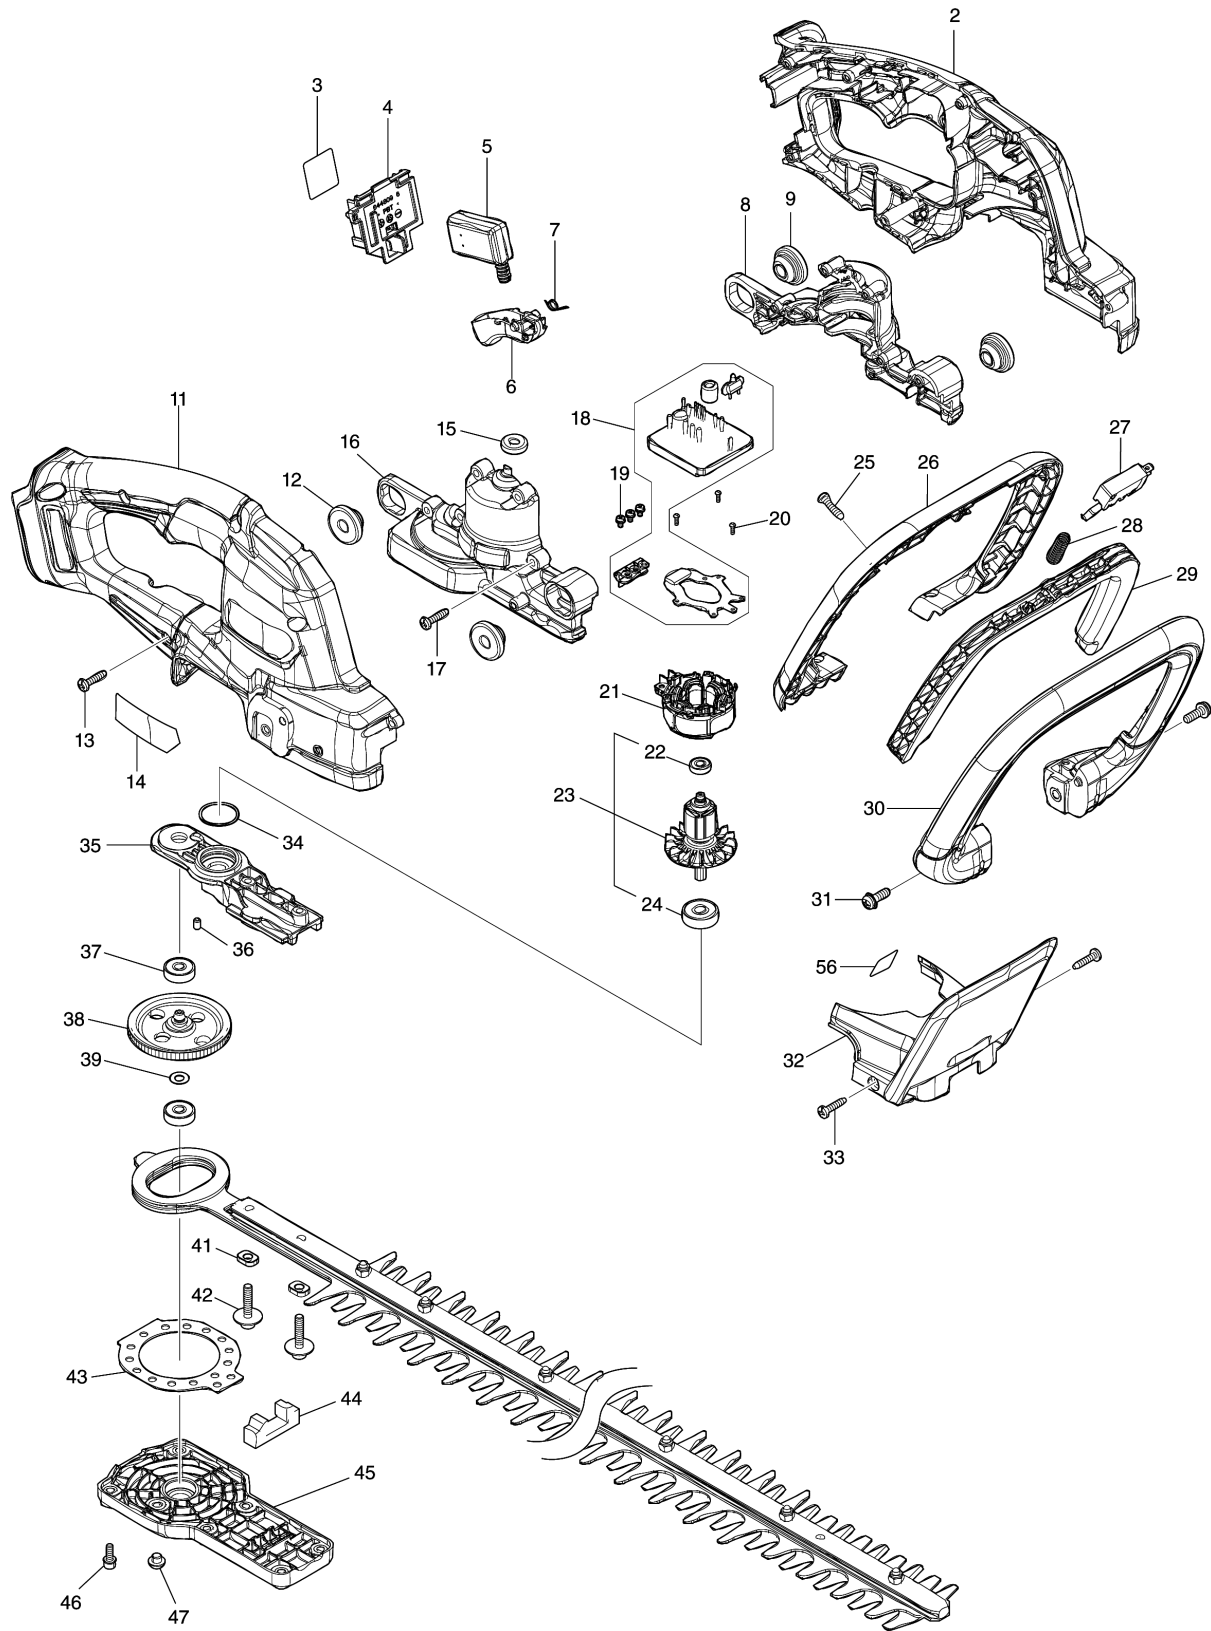

Model št. DUH606 500 MM BREZŽIČNE ŠKARJE ZA ŽIVO MEJO