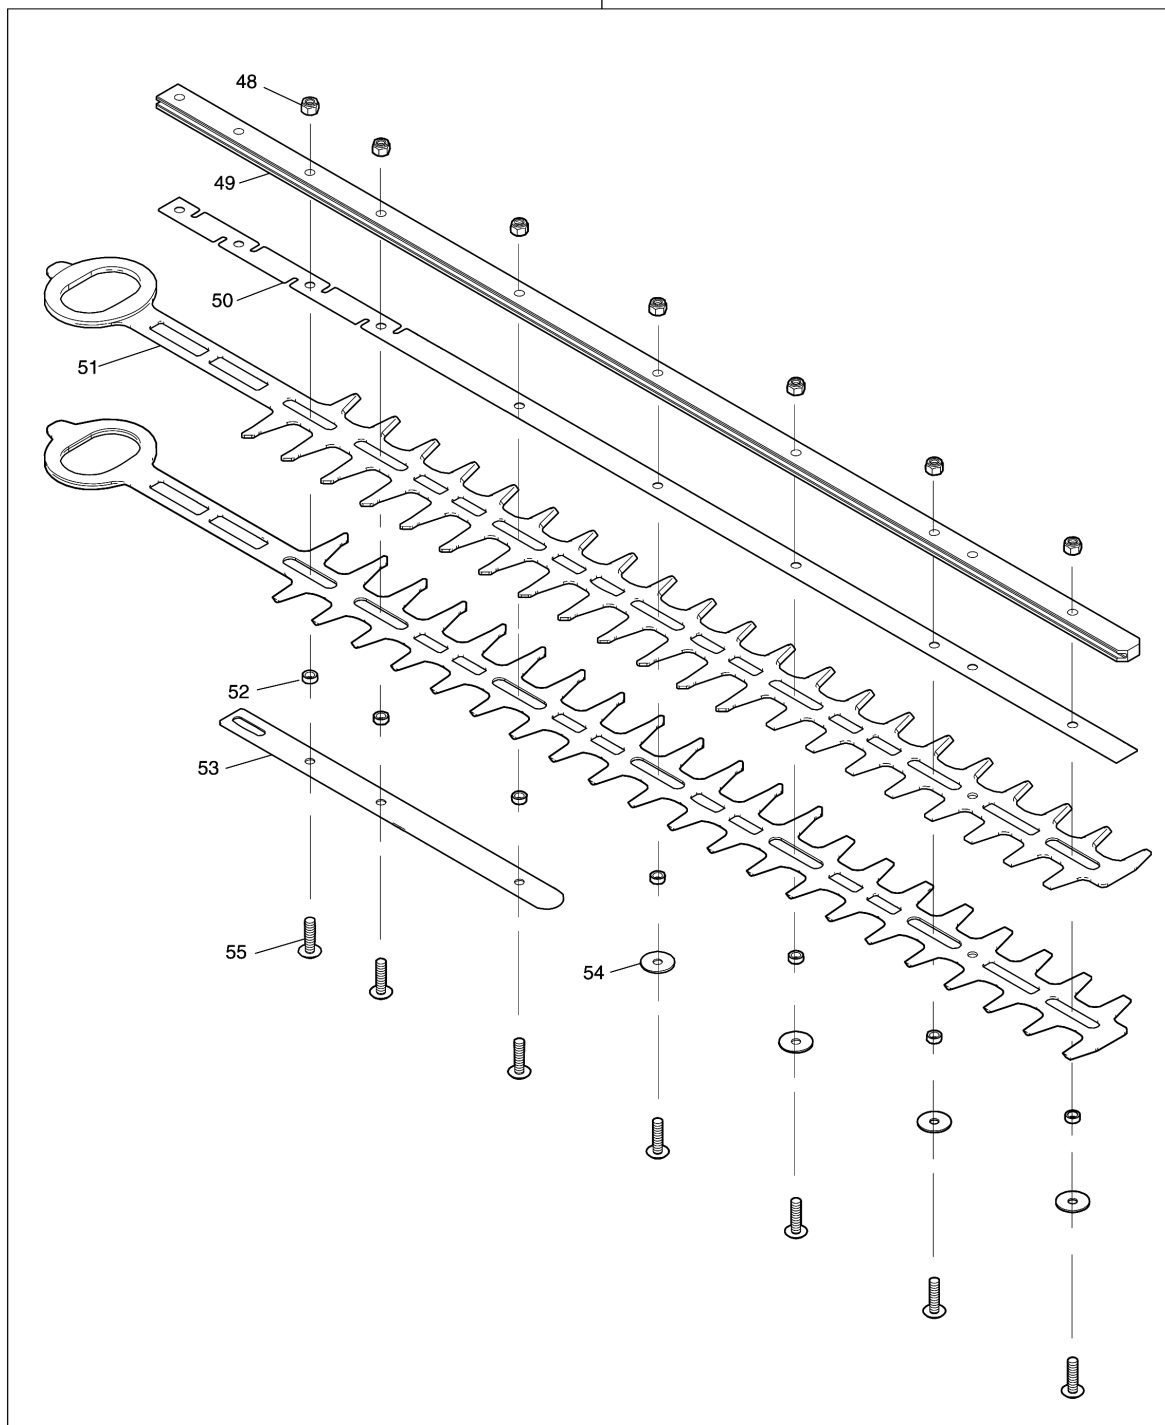

Model št. DUH606 500 MM BREZŽIČNE ŠKARJE ZA ŽIVO MEJO

40