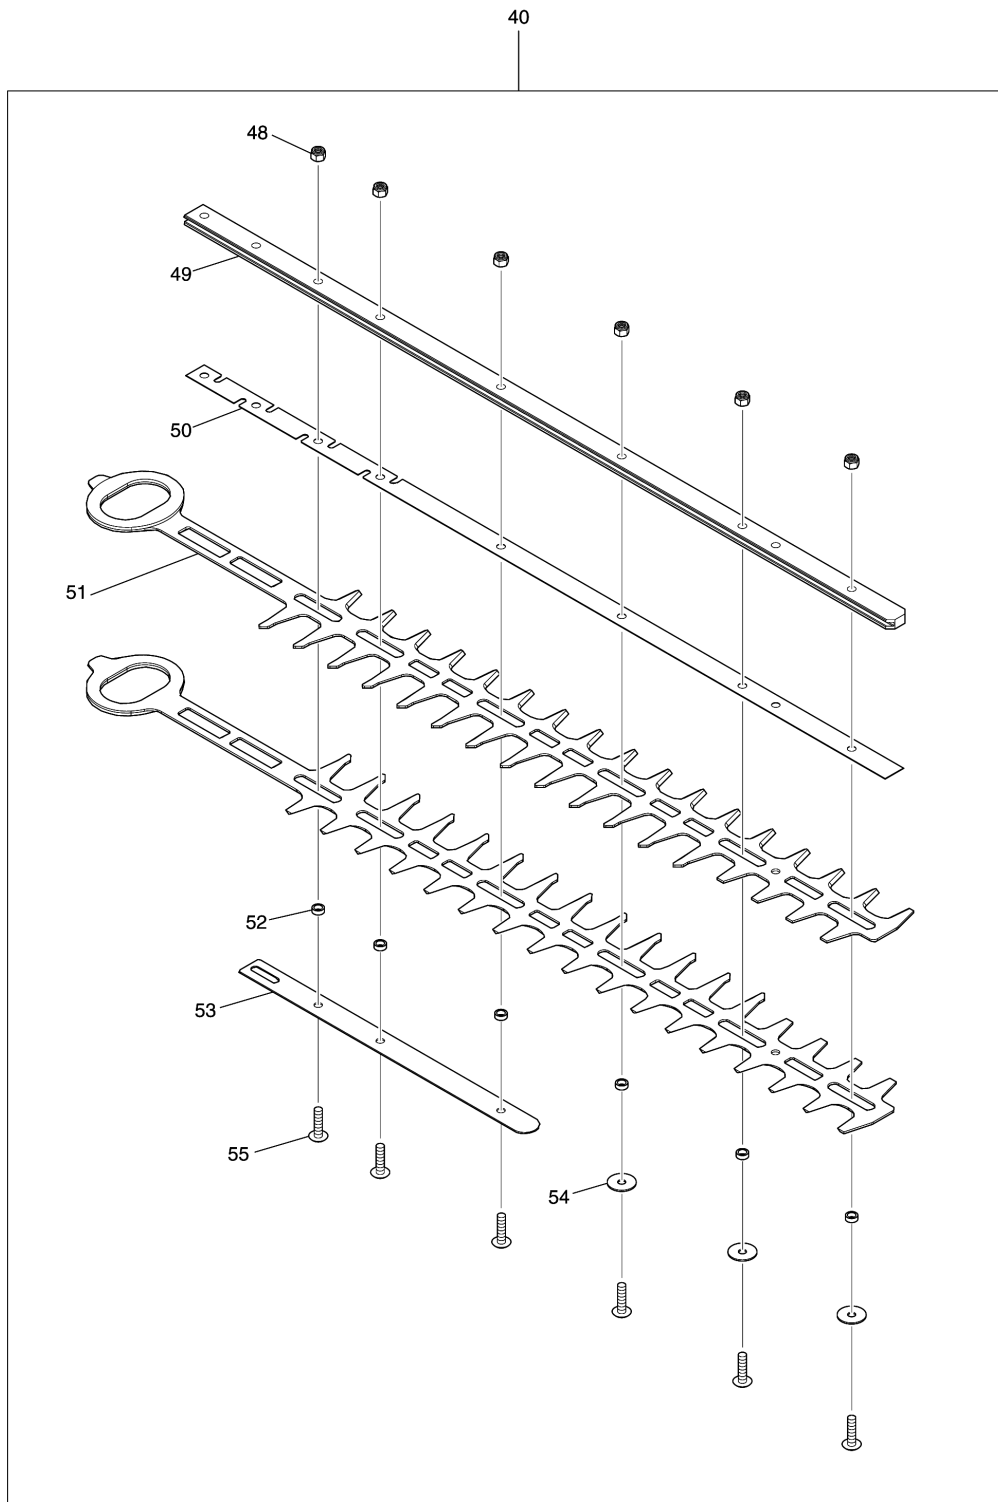

Model št. DUH506 500 MM BREZŽIČNE ŠKARJE ZA ŽIVO MEJO

Model št. DUH506 500 MM BREZŽIČNE ŠKARJE ZA ŽIVO MEJO

Model št. DUH506 500 MM BREZZIČNE ŠKARJE ZA ŽIVO MEJO

Položaj	Številka dela	Opis	Sprememba	Količina	Novo/staro	Opcijsko 1	Opcijsko 2	Opomba
002	183V39-1	ROČAJ SET		1				
C10	263005-3	GUMI ZATIK 6		2				
D10		VKLJUČNO 11						
003	8580M8-7	DUH506 SERIJSKA ŠT. OZNAKA		1				
004	644809-6	TERMINAL		1				
005	650033-1	STIKALO C3XA-3PSPM- 1		1				
006	413J41-1	STIKALNA ROČICA RE		1				
007	232770-5	TORZIJSKA VZMET 6		1				
008	183V95-1	KOMPLET OHIŠJA MOTORJA		1				
D10		VKLJ. 16						
009	424394-3	GUMIJASTI OBROČ 8		2				
011	183V39-1	ROČAJ SET		1				
C10	263005-3	GUMI ZATIK 6		2				
D10		VKLJ. 2						
012	424394-3	GUMIJASTI OBROČ 8		2				
013	266326-2	NAVOZNI VIJAK 4X18		7				
014	8580M5-3	DUH506 NAZIVNA TABLICA		1				
015	424195-9	GUMIJASTI OBROČ 6		1				
016	183V95-1	KOMPLET OHIŠJA MOTORJA		1				
D10		VKLJUČNO 8						
017	266326-2	NAVOZNI VIJAK 4X18		6				
018	620J54-7	KRMILNIK		1				
019	652069-6	VIJAK S PLOŠČATO GLAVO M3X6		3				
020	266490-9	NAVOZNI VIJAK PT 2X6		3				
021	629B24-5	STATOR		1				
022	211157-4	KROGLIČNI ležaj 695ZZ		1				
023	519764-0	SKLOP ROTORJA		1				
D10		VKLJ. 22,24						
024	210023-2	KROGLIČNI ležaj 627DDW		1				
025	266326-2	NAVOZNI VIJAK 4X18		6				
026	413J39-8	POKROV ZA SPREDNJI ROČAJ E		1				
027	650034-9	STIKALO D2VW-01L3- 3HS		1				
028	231325-3	STLAČNA VZMET 6		1				
029	413J40-3	STIKALNA ROČICA FE		1				
030	413J38-0	PREDNJI ROČAJ E		1				
031	911223-4	PAN HEAD SCREW M5X16		2				
032	141K47-2	PROTECTOR COMPLETE		1				
C10	8059E3-6	CAUTION LABEL		1				