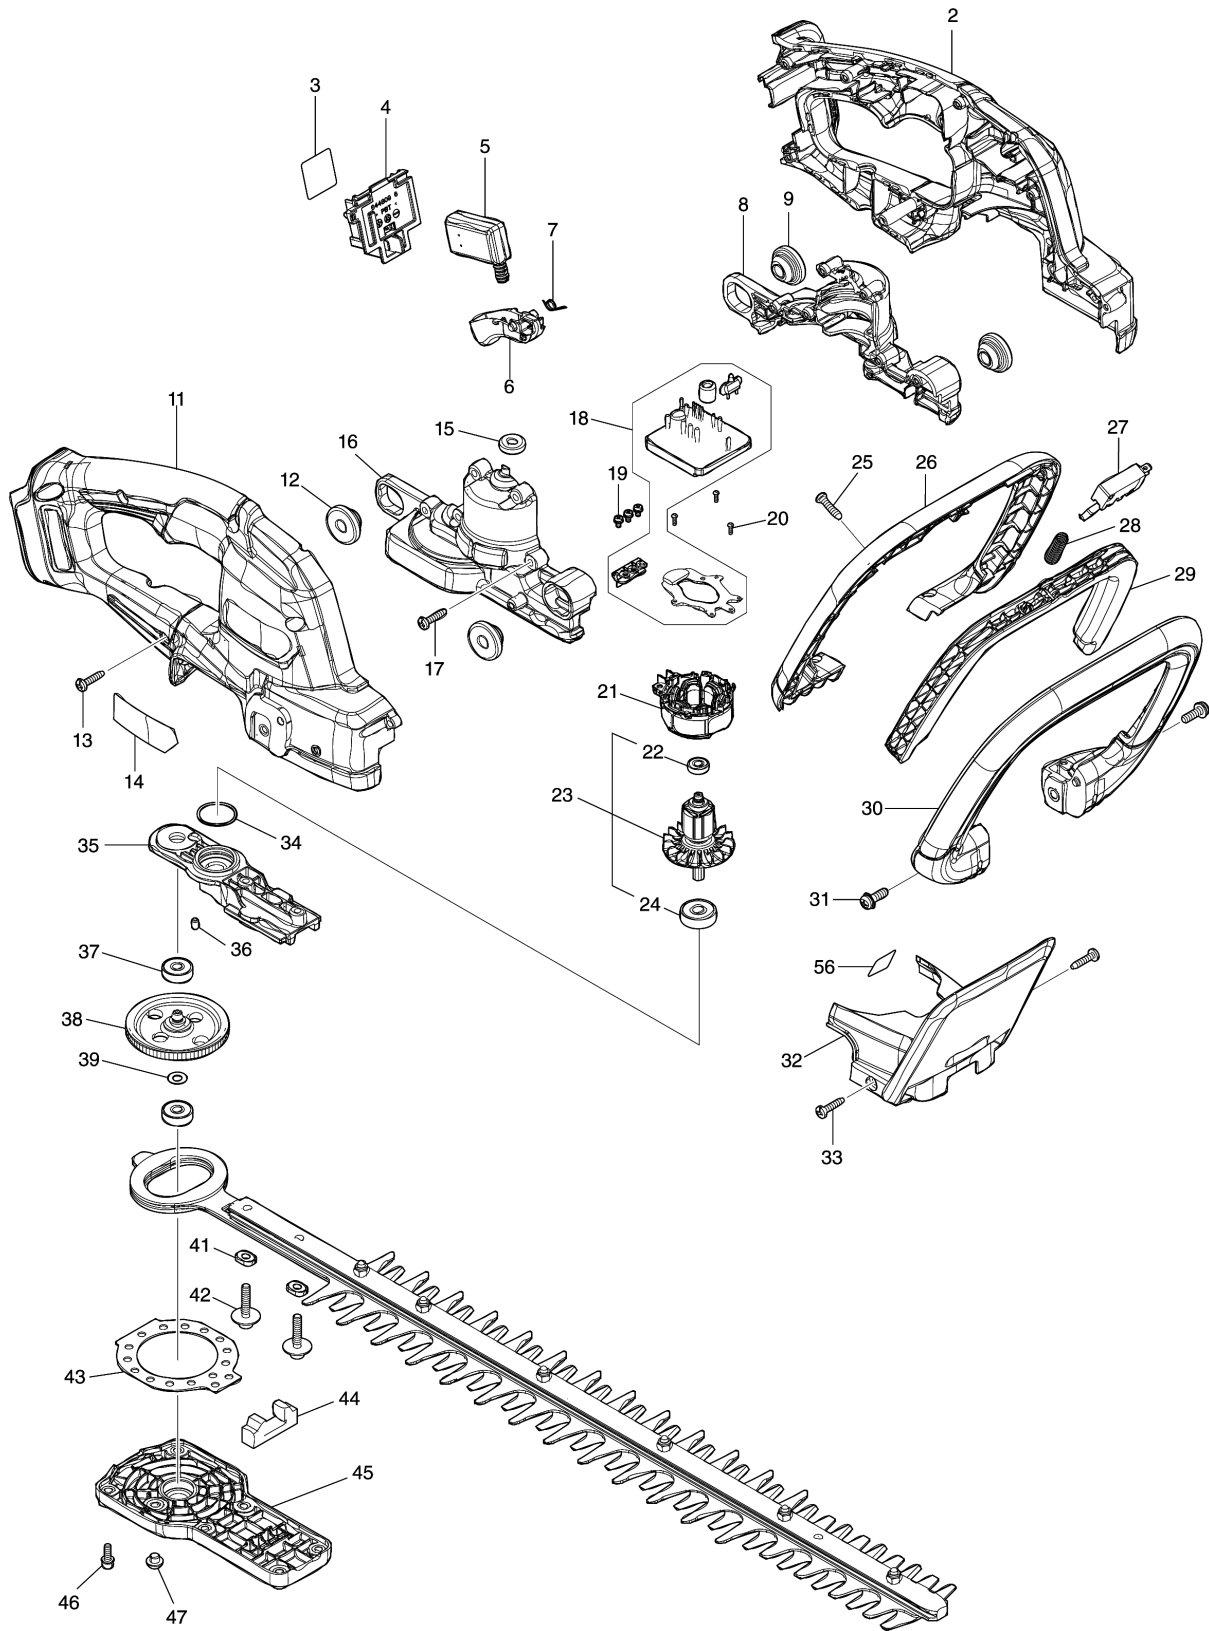

Model št. DUH506 500 MM BREZŽIČNE ŠKARJE ZA ŽIVO MEJO