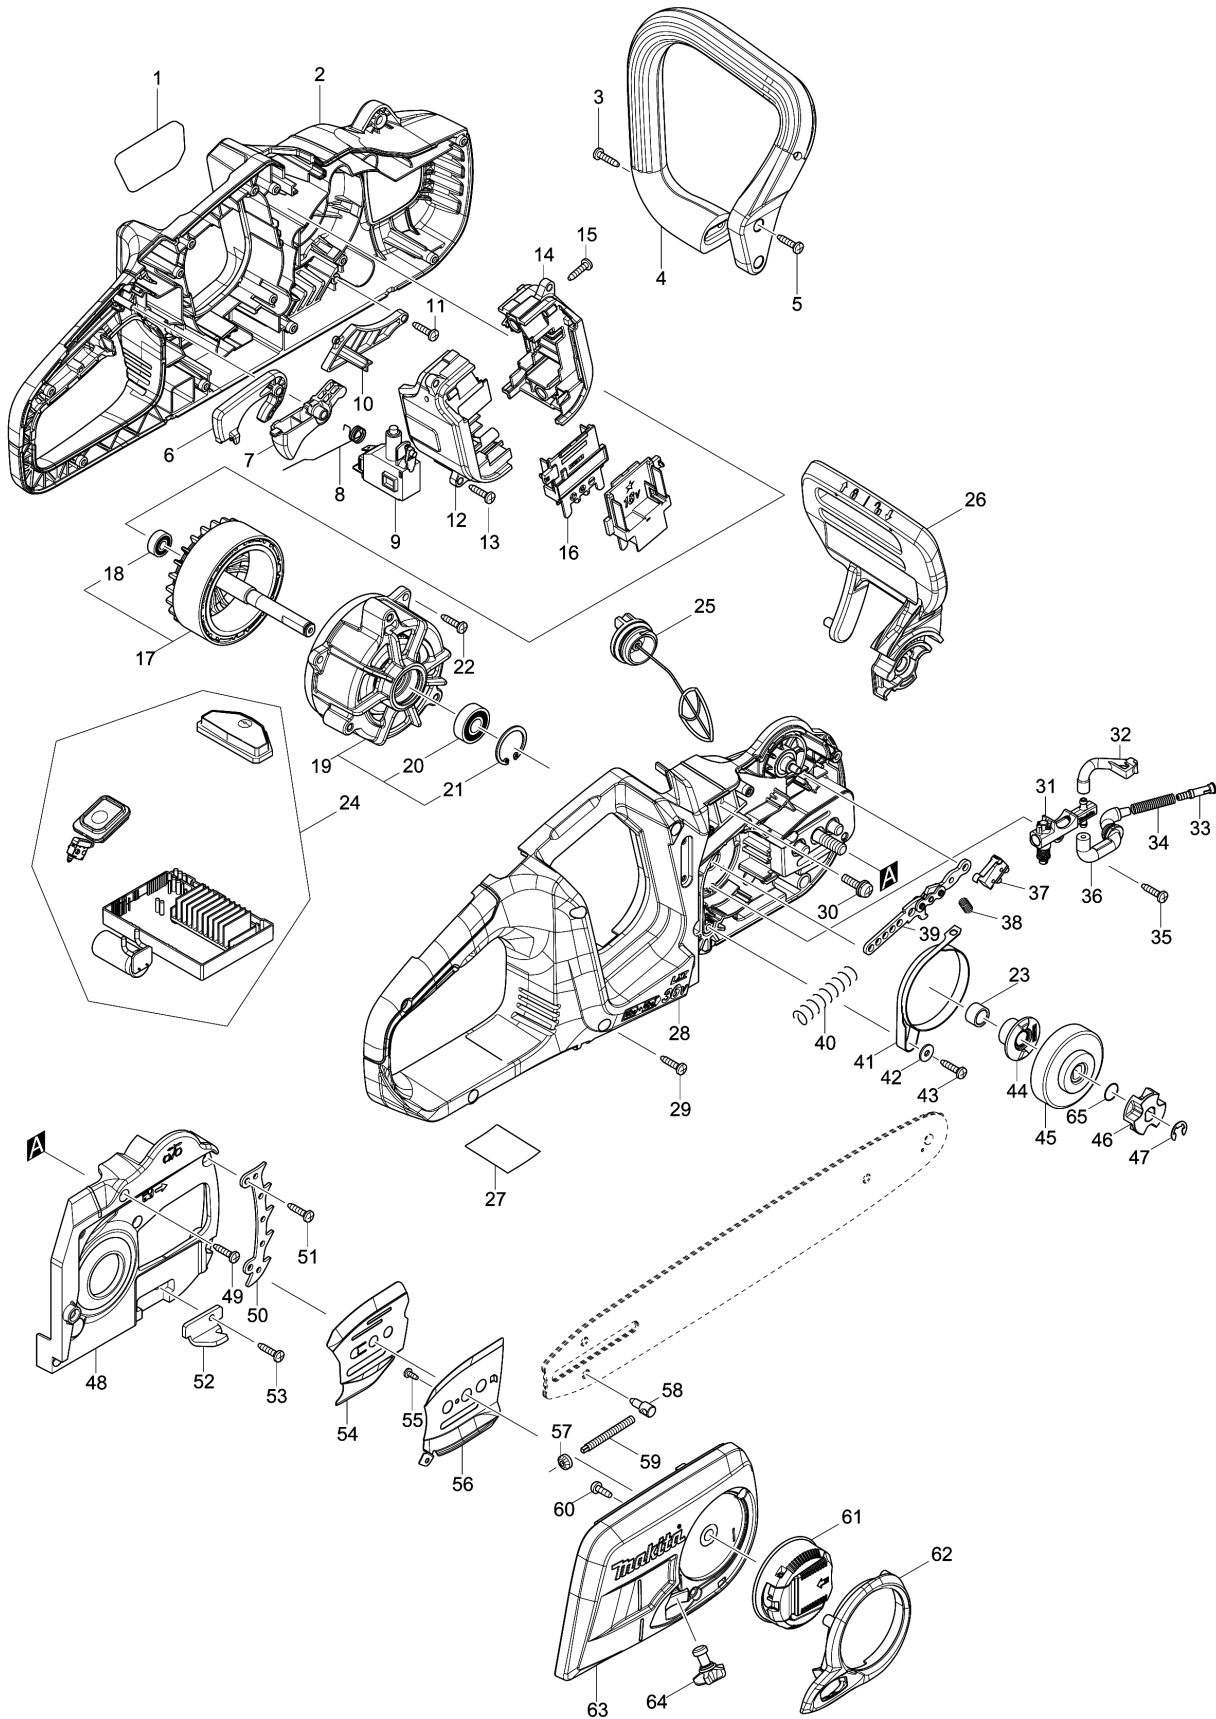

Model No.DUC353 350MM CORDLESS CHAIN SAW

Model No.DUC353 350MM CORDLESS CHAIN SAWER

Položaj	Številka dela	Opis	Sprememba	Količina	New/Old	Opcijsko 1	Opcijsko 2	Opomba
001	810R17-1	DUC353 MODEL NO. LABEL		1				
002	183F61-2	HOUSING SET		1	*			
C10	812D15-7	CAUTION LABEL		1	*			
D10		INC. 28			*			
002-1	183F61-2	HOUSING SET	O	1				
C10	812D15-7	CAUTION LABEL		1				
D10		INC. 28						
003	266326-2	Pločevinasti vijak 4x18 UB1103		2				
004	457007-1	FRONT HANDLE		1				
005	266326-2	Pločevinasti vijak 4x18 UB1103		2				
006	457013-6	CATCH LEVER		1				
007	457006-3	SWITCH LEVER		1				
008	232318-3	TORSION SPRING 10		1				
009	650781-2	SWITCH C3JW-6B-P		1				
010	457010-2	HOUSING L COVER		1				
011	266326-2	Pločevinasti vijak 4x18 UB1103		1				
012	183F15-9	TERMINAL BOX SET		1				
C10	263005-3	Gumi zatič 6		4				
D10		INC. 14						
013	266326-2	Pločevinasti vijak 4x18 UB1103		4				
014	183F15-9	TERMINAL BOX SET		1				
C10	263005-3	Gumi zatič 6		4				
D10		INC. 12						
015	266326-2	Pločevinasti vijak 4x18 UB1103		2				
016	643874-2	TERMINAL		2				
017	519411-3	ROTOR ASS'Y		1				
D10		INC. 18						
018	210028-2	Kroglični ležaj 606ZZ		1				
019	592H45-5	STATOR ASS'Y		1				
D10		INC. 20,21						
020	210059-1	Kroglični ležaj 6000DDW GA9050		1				
021	962105-3	Zaščitni obroč R-26 GA4030		1				
022	266326-2	Pločevinasti vijak 4x18 UB1103		3				
023	257402-3	SLEEVE 10		1				
024	144254-0	CONTROLLER COMPLETE		1				
025	168399-0	Pokrovček rezervoarja		1	*			
025-1	168508-1	TANK CAP COMPLETE	O	1				
C10	213355-6	O-RING 25		1				
026	457022-5	FRONT HAND GUARD		1	*			