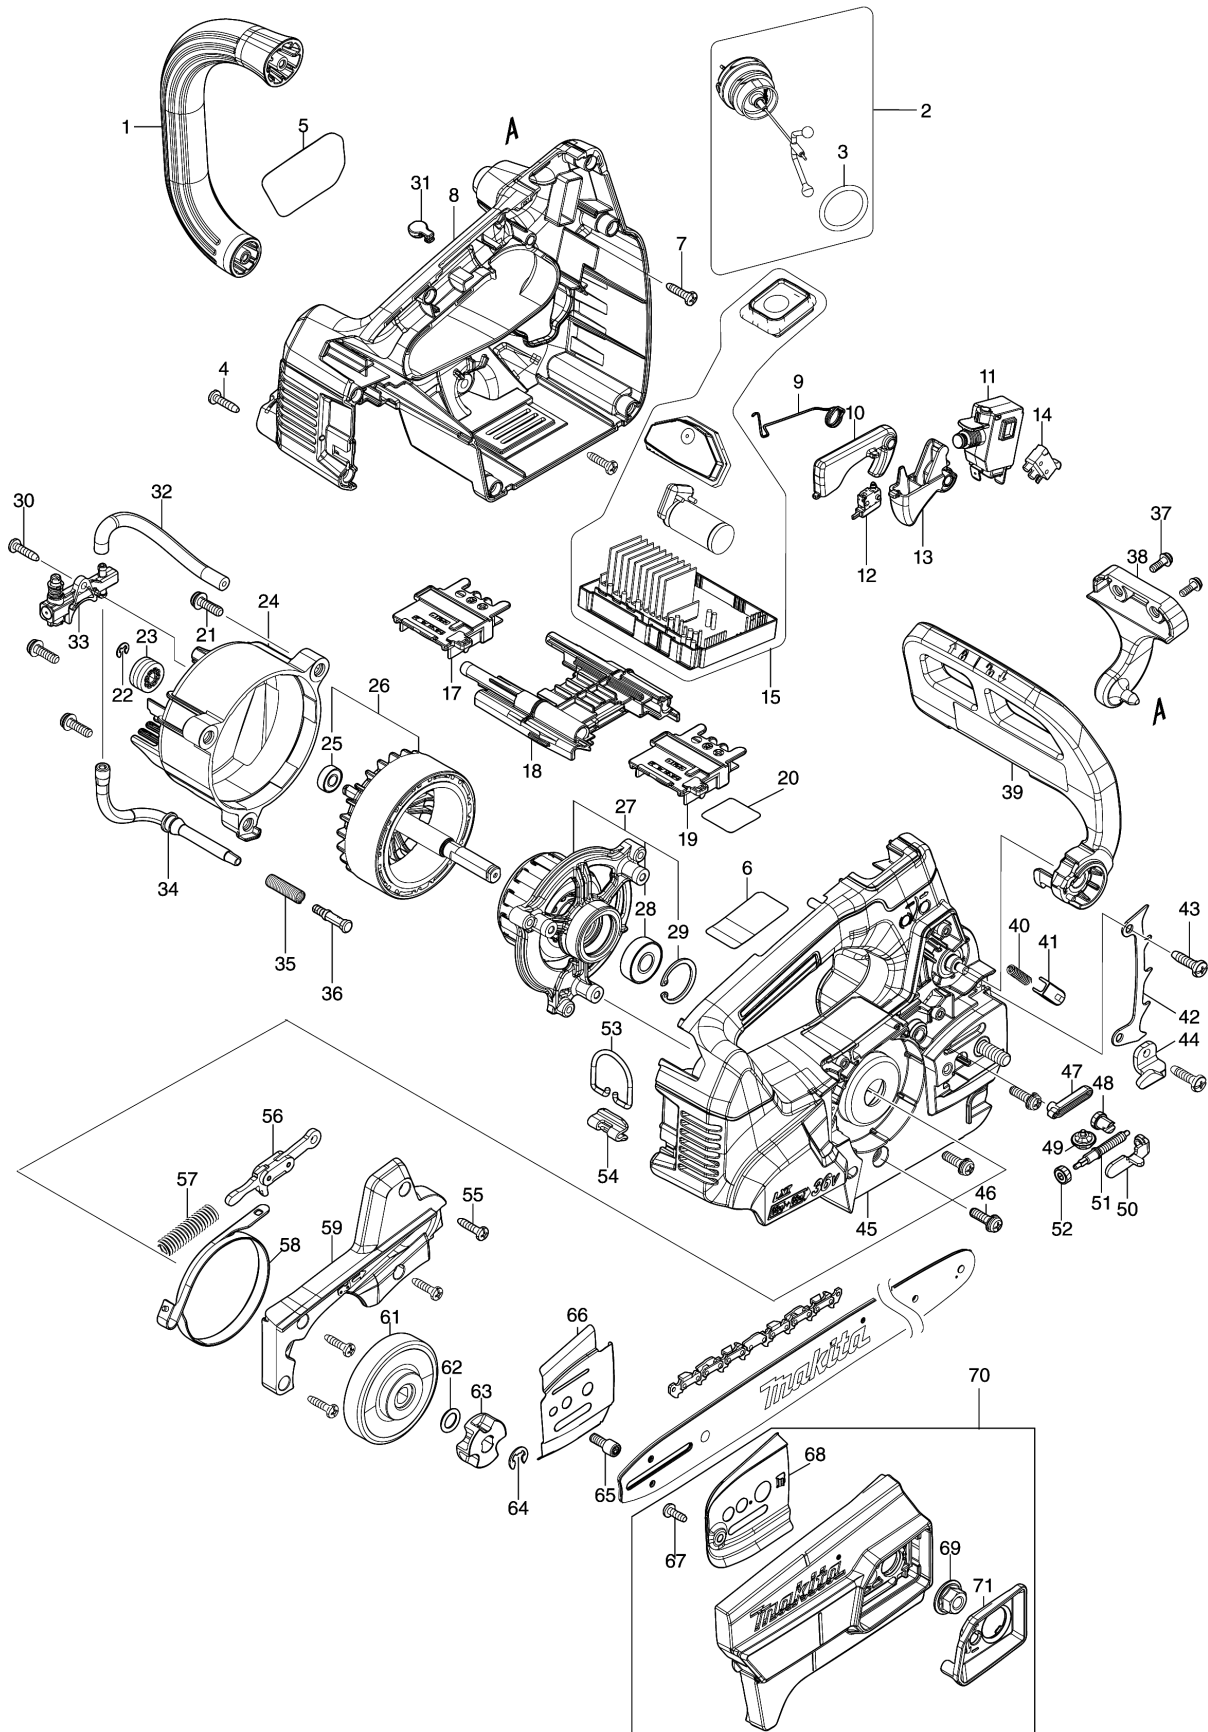

Model No.DUC306 300MM CORDLESS CHAIN SAW

Model No.DUC306 300MM CORDLESS CHAIN SAW

Položaj	Številka dela	Opis	Sprememba	Količina	New/Old	Opcijsko 1	Opcijsko 2	Opomba
001	459275-2	FRONT HANDLE		1				
002	126832-8	TANK CAP ASSEMBLY		1				
D10		INC. 3						
003	213355-6	O-RING 25		1	*			
003-1	213894-6	O-RING 25	O	1				
004	266326-2	Pločevinasti vijak 4x18 UB1103		9				
005	819S63-7	DUC306 MODEL NO. LABEL		1				
006	856A24-8	DUC306 NAME PLATE		1				
007	266326-2	Pločevinasti vijak 4x18 UB1103		2				
008	183N15-7	HOUSING SET		1				
C10	263005-3	Gumi zatič 6		2				
C20	424170-5	VALVE		1				
C30	454724-4	SINTER INSERT		1				
D10		INC. 45						
009	232509-6	TORSION SPRING 10		1				
010	459268-9	CATCH LEVER		1				
011	651365-9	SWITCH C3JW-6BM-P		1				
012	632L49-0	SWITCH UNIT		1				
013	459267-1	SWITCH LEVER		1				
014	632L48-2	SWITCH UNIT		1				
015	140K82-7	CONTROLLER COMPLETE		1				
C10	819R38-0	INDICATION LABEL		1				
C20	819S81-5	SWITCH LABEL		1				
017	643874-2	TERMINAL		1				
018	140K81-9	CENTER CASE COMPLETE		1	*			
C10	263005-3	Gumi zatič 6		2	*			
018-1	140V36-0	CENTER CASE COMPLETE	<	1				
C10	263005-3	Gumi zatič 6		2				
019	643874-2	TERMINAL		1				
020	856A29-8	DUC306 SERIAL NO. LABEL		1				
021	911228-4	Vijak z nizko cilindrično glavo M5X18 BJR141		3				
022	961011-9	Zaporno tesnilo E-4 432*series		1				
023	226884-0	WORM GEAR		1				
024	459276-0	MOTOR HOUSING		1				
025	210026-6	Kroglični ležaj 696ZZ novi		1				
026	519576-1	ROTOR ASS'Y		1				
D10		INC. 25						
027	529420-4	STATOR ASS'Y		1				
D10		INC. 28,29						
028	210059-1	Kroglični ležaj 6000DDW GA9050		1				