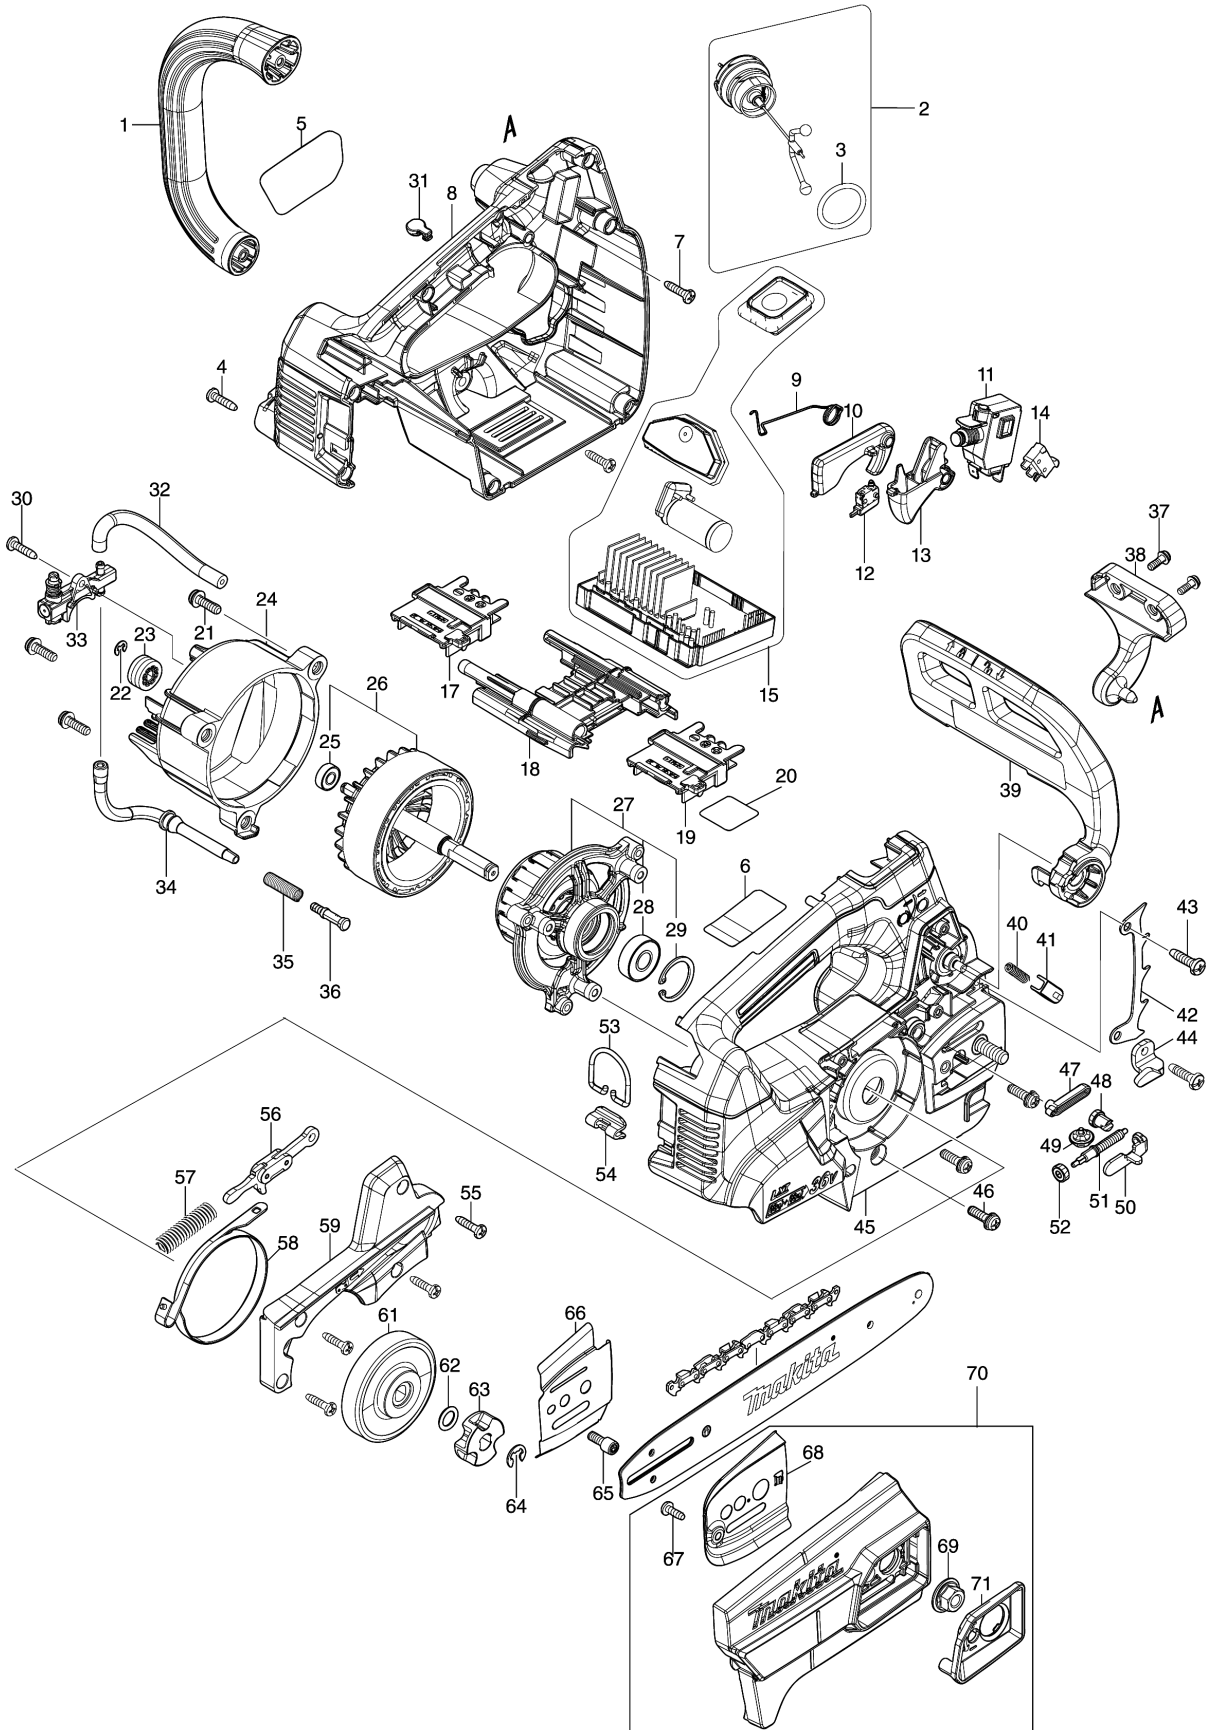

Model No.DUC256 250MM CORDLESS CHAIN SAW

Model No.DUC256 250MM CORDLESS CHAIN SAW

Položaj	Številka dela	Opis	Sprememba	Količina	New/Old	Opcijsko 1	Opcijsko 2	Opomba
001	459275-2	FRONT HANDLE		1				
002	126832-8	TANK CAP ASSEMBLY		1				
D10		INC. 3						
003	213355-6	O-RING 25		1	*			
003-1	213894-6	O-RING 25	O	1				
004	266326-2	Pločevinasti vijak 4x18 UB1103		9				
005	819S61-1	DUC256 MODEL NO. LABEL		1				
006	856A03-6	DUC256 NAME PLATE		1				
007	266326-2	Pločevinasti vijak 4x18 UB1103		2				
008	183N15-7	HOUSING SET		1				
C10	263005-3	Gumi zatič 6		2				
C20	424170-5	VALVE		1				
C30	454724-4	SINTER INSERT		1				
D10		INC. 45						
009	232509-6	TORSION SPRING 10		1				
010	459268-9	CATCH LEVER		1				
011	651365-9	SWITCH C3JW-6BM-P		1				
012	632L49-0	SWITCH UNIT		1				
013	459267-1	SWITCH LEVER		1				
014	632L48-2	SWITCH UNIT		1				
015	140K82-7	CONTROLLER COMPLETE		1				
C10	819R38-0	INDICATION LABEL		1				
C20	819S81-5	SWITCH LABEL		1				
017	643874-2	TERMINAL		1				
018	140K81-9	CENTER CASE COMPLETE		1	*			
C10	263005-3	Gumi zatič 6		2	*			
018-1	140V36-0	CENTER CASE COMPLETE	<	1				
C10	263005-3	Gumi zatič 6		2				
019	643874-2	TERMINAL		1				
020	856A05-2	DUC256 SERIAL NO. LABEL		1				
021	911228-4	Vijak z nizko cilindrično glavo M5X18 BJR141		3				
022	961011-9	Zaporno tesnilo E-4 432*series		1				
023	226884-0	WORM GEAR		1				
024	459276-0	MOTOR HOUSING		1				
025	210026-6	Kroglični ležaj 696ZZ novi		1				
026	519576-1	ROTOR ASS'Y		1				
D10		INC. 25						
027	529420-4	STATOR ASS'Y		1				
D10		INC. 28,29						
028	210059-1	Kroglični ležaj 6000DDW GA9050		1				