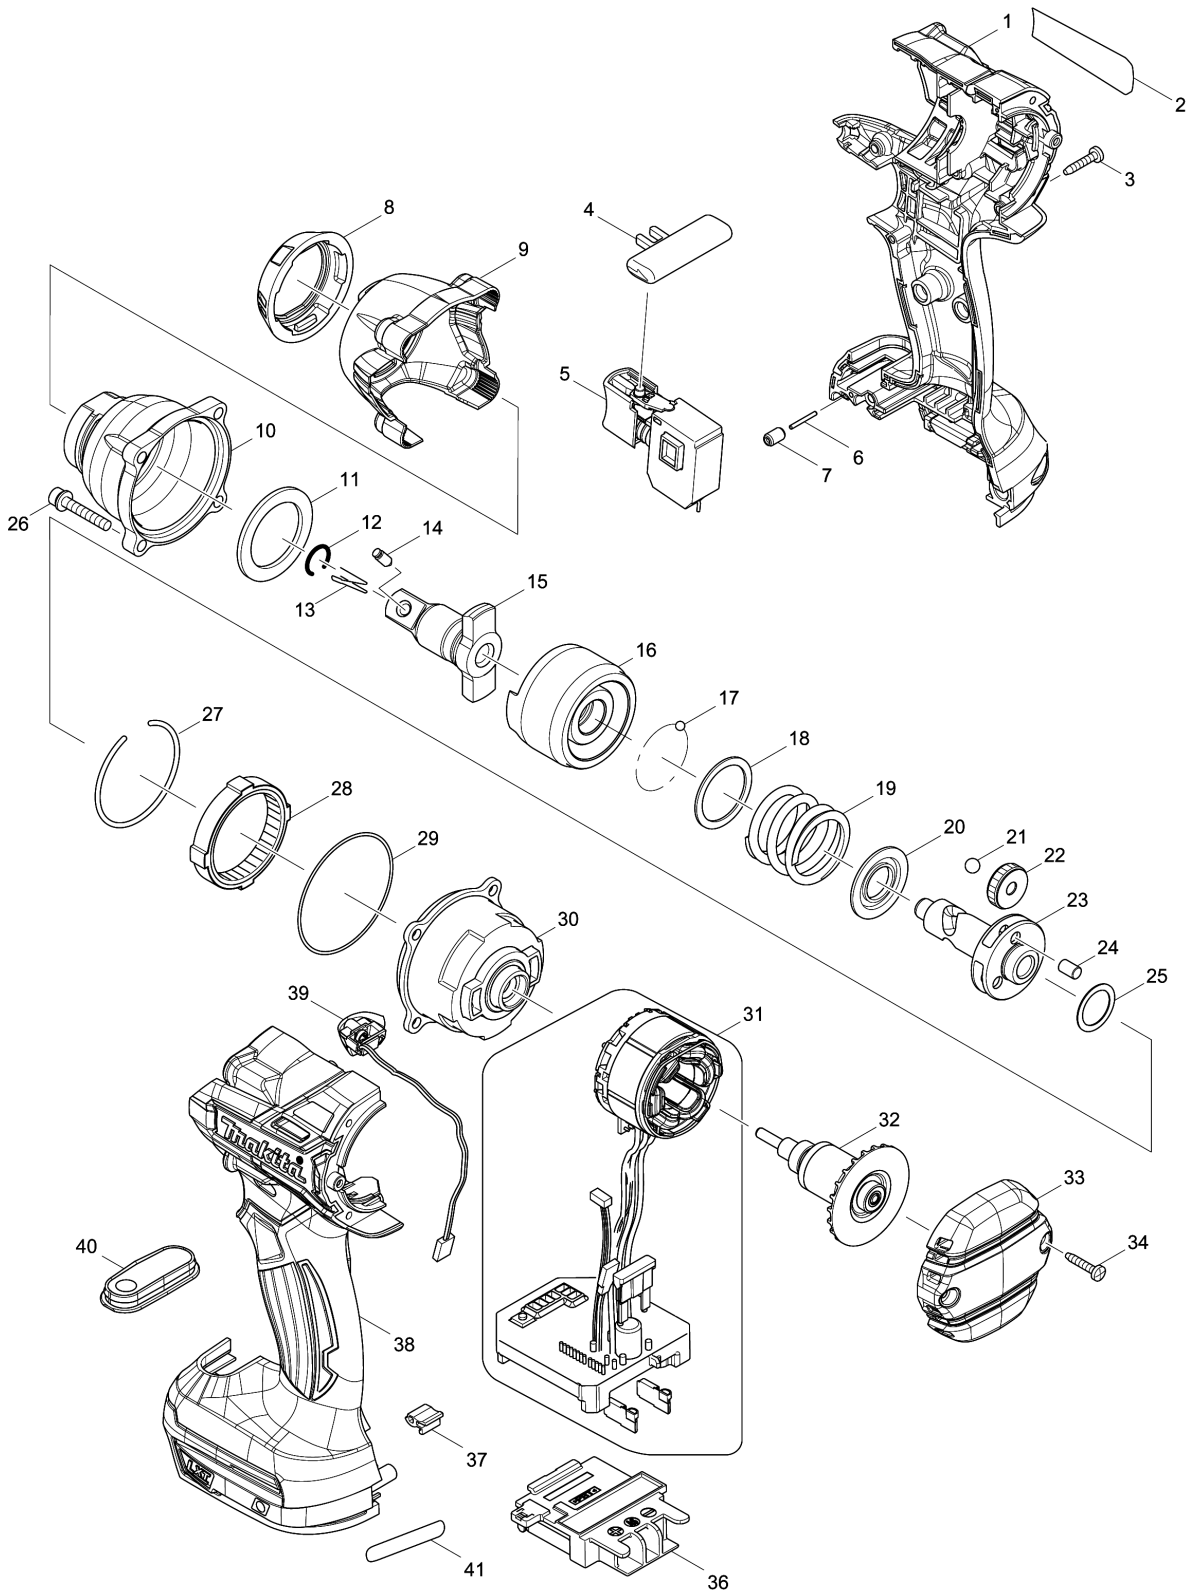

Model No.DTW281 CORDLESS IMPACT WRENCH

Model No.DTW281 CORDLESS IMPACT WRENCH

Položaj	Številka dela	Opis	Sprememba	Količina	New/Old	Opcijsko 1	Opcijsko 2	Opomba
001	187819-5	HOUSING SET		1	*			
C10	263005-3	Gumi zatič 6		2	*			
D10		INC. 38			*			
001-1	183D46-6	HOUSING SET	<	1				
C10	263005-3	Gumi zatič 6		2				
D10		INC. 38						
002	815N14-8	DTW281 NAME PLATE		1				
003	266130-9	Samovrezni vijak PT 3X16 6935FD		8				
004	419041-9	Gumb L/D		1				
005	650673-5	Stikalo C3JW-1A		1				
006	268184-2	Zatič 1.5		1				
007	263036-2	Gumi zatič 5		1				
008	424568-6	BUMPER		1				
009	454851-7	HAMMER CASE COVER		1				
010	142388-3	HAMMER CASE COMPLETE		1	*			
010-1	143911-7	HAMMER CASE COMPLETE	<	1	*			
010-2	140K43-7	HAMMER CASE COMPLETE	<	1				
011	261154-0	NYLON WASHER 28		1				
012	231907-1	Vzmetna podložka 10		1				
015	135617-1	ANVIL E ASS'Y		1	*			
D10		INC. 12			*			
015-1	135824-6	ANVIL E ASS'Y	<	1				
D10		INC. 12						
016	326384-1	HAMMER		1				
017	216001-0	Kovinska kroglica 3.5		24				
018	267175-0	Ploska podložka 24		1				
019	234322-8	COMPRESSION SPRING 25		1				
020	267766-7	Kovinski obroček 14		1				
021	216011-7	Kovinska kroglica 5,6		2				
022	227338-0	SPUR GEAR 22		3				
023	326385-9	SPINDLE		1				
024	268311-1	PIN 5		3				
025	253147-1	Ploska kovinska podložka 15		1				
026	266915-3	HEX.SOCKET HEAD BOLT M4X25		4	*			
026-1	922146-1	Inbus vijak M4X25 2704	S	4				
027	233910-8	Obročna vzmet 43		1				
028	227337-2	INTERNAL GEAR 51		1				
029	213785-1	O-RING 49		1				
030	142389-1	INTERNAL GEAR CASE COMPLETE		1				
031	632D63-8	STATOR UNIT		1				
032	619341-9	ROTOR		1				