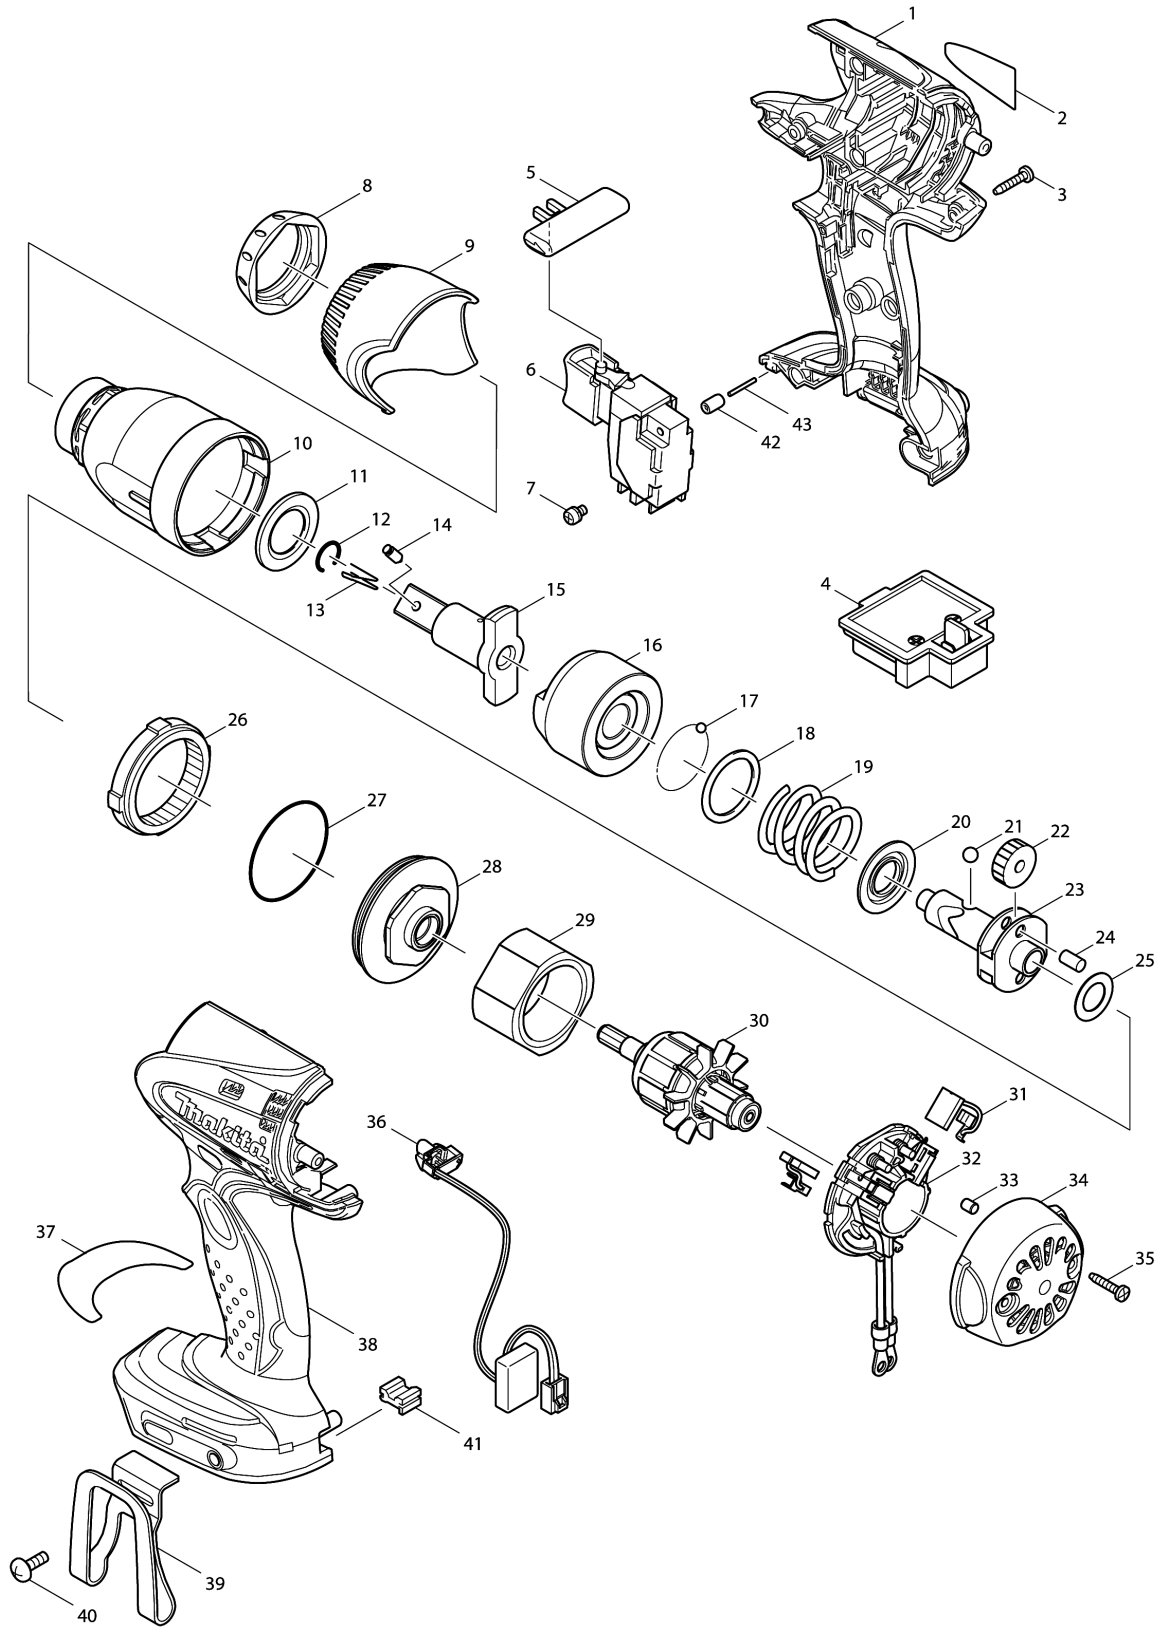

Model No.DTW251 CORDLESS IMPACT WRENCH

Model No.DTW251 CORDLESS IMPACT WRENCH

Položaj	Številka dela	Opis	Sprememba	Količina	New/Old	Opcijsko 1	Opcijsko 2	Opomba
001	188243-5	Ohišje set new		1				
C10	263005-3	Gumi zatič 6		2				
D10		INC. 38						
002	815E48-7	DTW251 NAME PLATE		1	*			
002-1	857J88-9	DTW251 NAME PLATA	S	1				
003	266130-9	Samovrezni vijak PT 3X16 6935FD		8				
004	643852-2	Priklop za baterijo		1				
005	419041-9	Gumb L/D		1				
006	650652-3	Stikalo BTW250,251		1				
007	652045-0	Vijak z nizko cilindrično glavo M3.5x5		2				
008	424375-7	Sprednji pokrov udarnega vijačnika		1				
009	452439-7	Pokrov ohišja udarnika		1				
010	140171-2	Alu ohišje udarnega vijačnika		1				
011	261116-8	Najlon podložka 18		1				
012	231907-1	Vzmetna podložka 10		1				
015	324706-9	Nakovalo		1				
016	324703-5	Udarnik		1				
017	216001-0	Kovinska kroglica 3.5		24				
018	267175-0	Ploska podložka 24		1				
019	234337-5	COMPRESSION SPRING 25		1				
020	267766-7	Kovinski obroček 14		1				
021	216011-7	Kovinska kroglica 5,6		2				
022	227233-4	SPUR GEAR 22		2				
023	324220-5	Vreteno, novo		1				
024	256253-1	Zatič 5		2				
025	267212-0	Ploska kovinska podložka 12		1				
026	227150-8	Notranji zobnik 51		1				
027	213507-9	O Tesnilo 40		1				
028B	158145-9	Ležajno ohišje, komplet		1	*			
028C	158145-9	Ležajno ohišje, komplet		1	*			
028-1B	143035-9	BEARING BOX COMPLETE	O	1				
028-1C	143035-9	BEARING BOX COMPLETE	O	1				
028-1D	143035-9	BEARING BOX COMPLETE		1				
028-1E	143035-9	BEARING BOX COMPLETE		1				
028-1F	143035-9	BEARING BOX COMPLETE		1				
028-1G	143035-9	BEARING BOX COMPLETE		1				
029	638495-3	Magnetni stator		1				
030B	619253-6	Rotor (kpl.)		1	*			
030C	619253-6	Rotor (kpl.)		1	*			
030D	619253-6	Rotor (kpl.)		1	*			