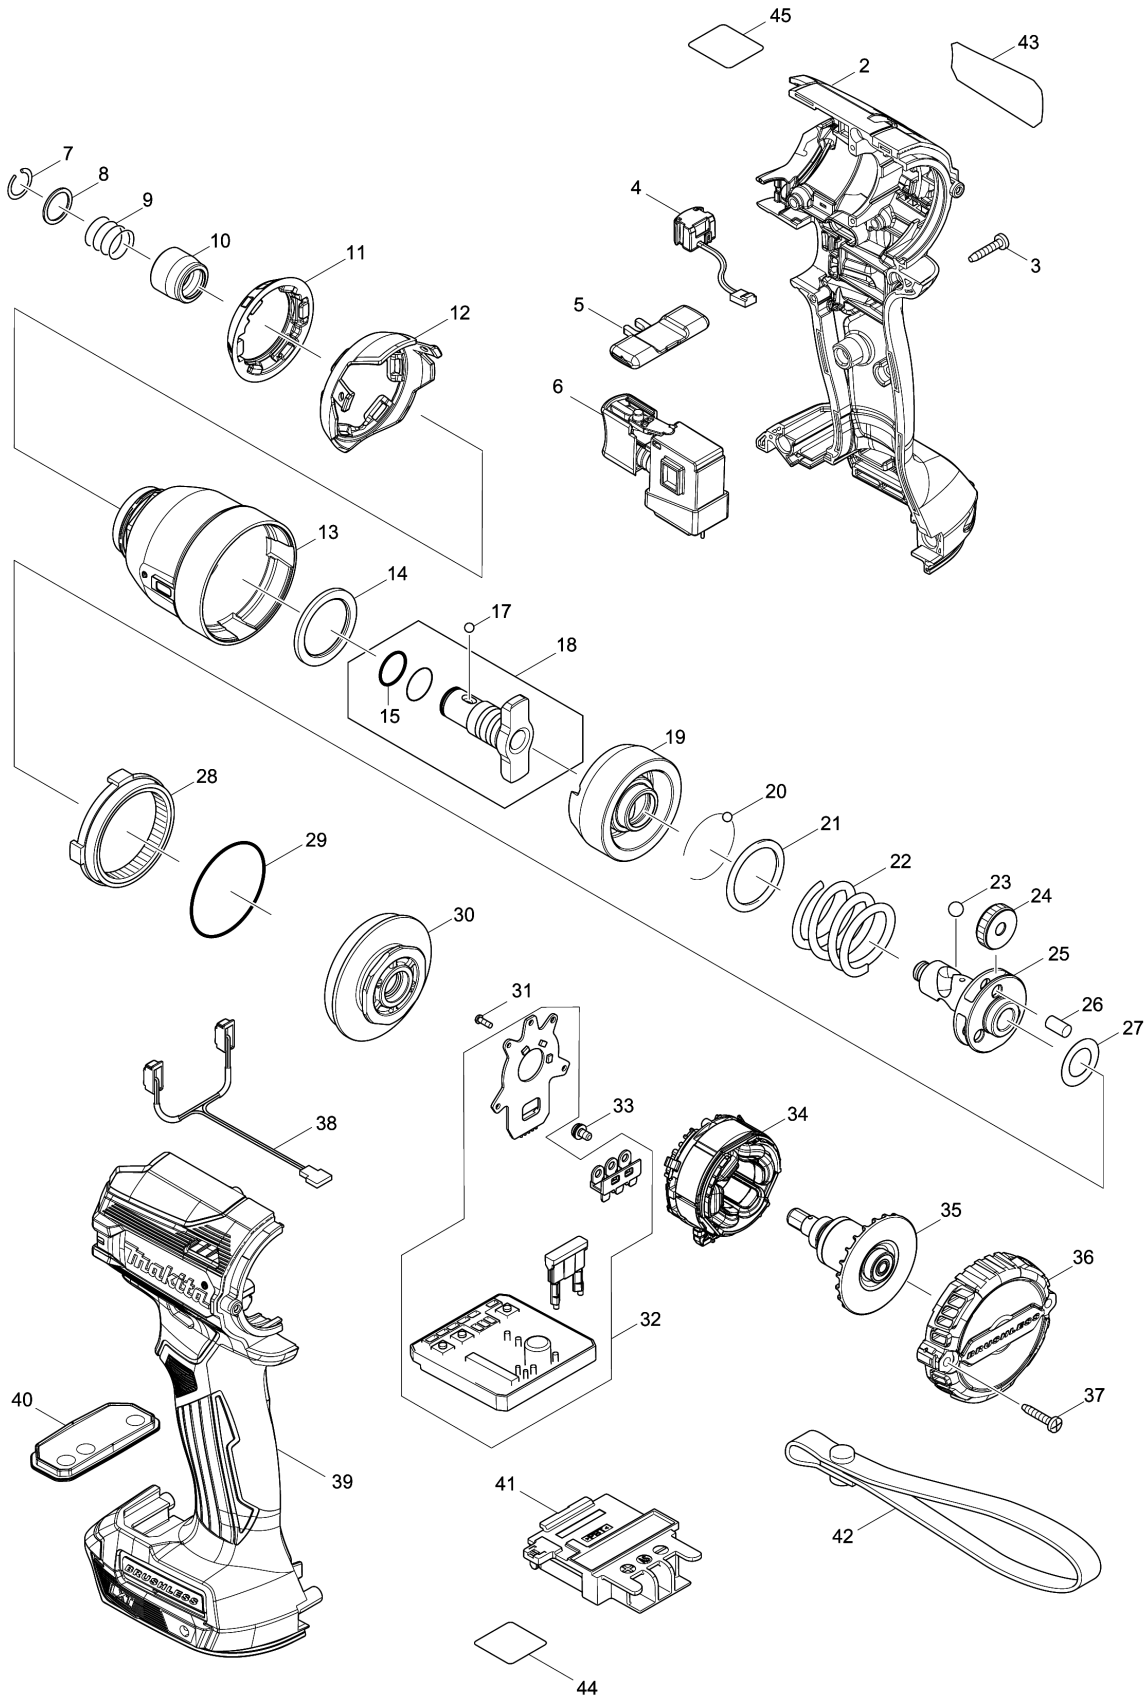

Model No.DTD171 CORDLESS IMPACT DRIVER

Model No.DTD171 CORDLESS IMPACT DRIVER

Položaj	Številka dela	Opis	Sprememba	Količina	New/Old	Opcijsko 1	Opcijsko 2	Opomba
002	183K87-4	HOUSING SET		1	*			
C10	263005-3	Gumi zatič 6		2	*			
C20	252126-6	Šesterokotna matica M4-7 MT070		2	*			
D10		INC. 39			*			
002-1	183N06-8	HOUSING SET	<	1				
C10	263005-3	Gumi zatič 6		2				
C20	252126-6	Šesterokotna matica M4-7 MT070		2				
D10		INC. 39						
003	266130-9	Samovrezni vijak PT 3X16 6935FD		8				
004	632L84-8	SWITCH UNIT		1				
005	455053-8	F/R CHANGE LEVER		1				
006	140B49-1	SWITCH COMPLETE		1				
C10	424496-5	Tesnilo		1				
007	231951-8	Vzmetna podložka 11 6935FD		1				
008	267085-1	Ploska podložka 12		1				
009	233005-7	Tlačna spiralna vzmet 13		1				
010	326072-0	Nastavek za svedre		1				
011	422269-0	BUMPER		1				
012	458484-0	HAMMER CASE COVER		1				
013	140A51-8	HAMMER CASE COMPLETE		1				
014	261160-5	NYLON WASHER 30		1				
015	213118-0	O Tesnilo 12		2				
017	216001-0	Kovinska kroglica 3.5		2				
018	136065-7	ANVIL ASS'Y		1				
D10		INC. 15						
019	327114-3	HAMMER		1				
020	216001-0	Kovinska kroglica 3.5		24				
021	267175-0	Ploska podložka 24		1				
022	232459-5	COMPRESSION SPRING 24B		1				
023	216011-7	Kovinska kroglica 5,6		2				
024	227338-0	SPUR GEAR 22		3				
025	327113-5	SPINDLE		1				
026	268311-1	PIN 5		3				
027	253314-8	Podložka 15		1	*			
027-1	253445-3	FLAT WASHER 15	O	1				
028	226182-2	INTERNAL GEAR 51		1				
029	213507-9	O Tesnilo 40		1				
030	143976-9	BEARING BOX COMPLETE		1				
031	266490-9	TAPPING SCREW PT 2X6		3				
032	620848-0	CONTROLLER		1	*			