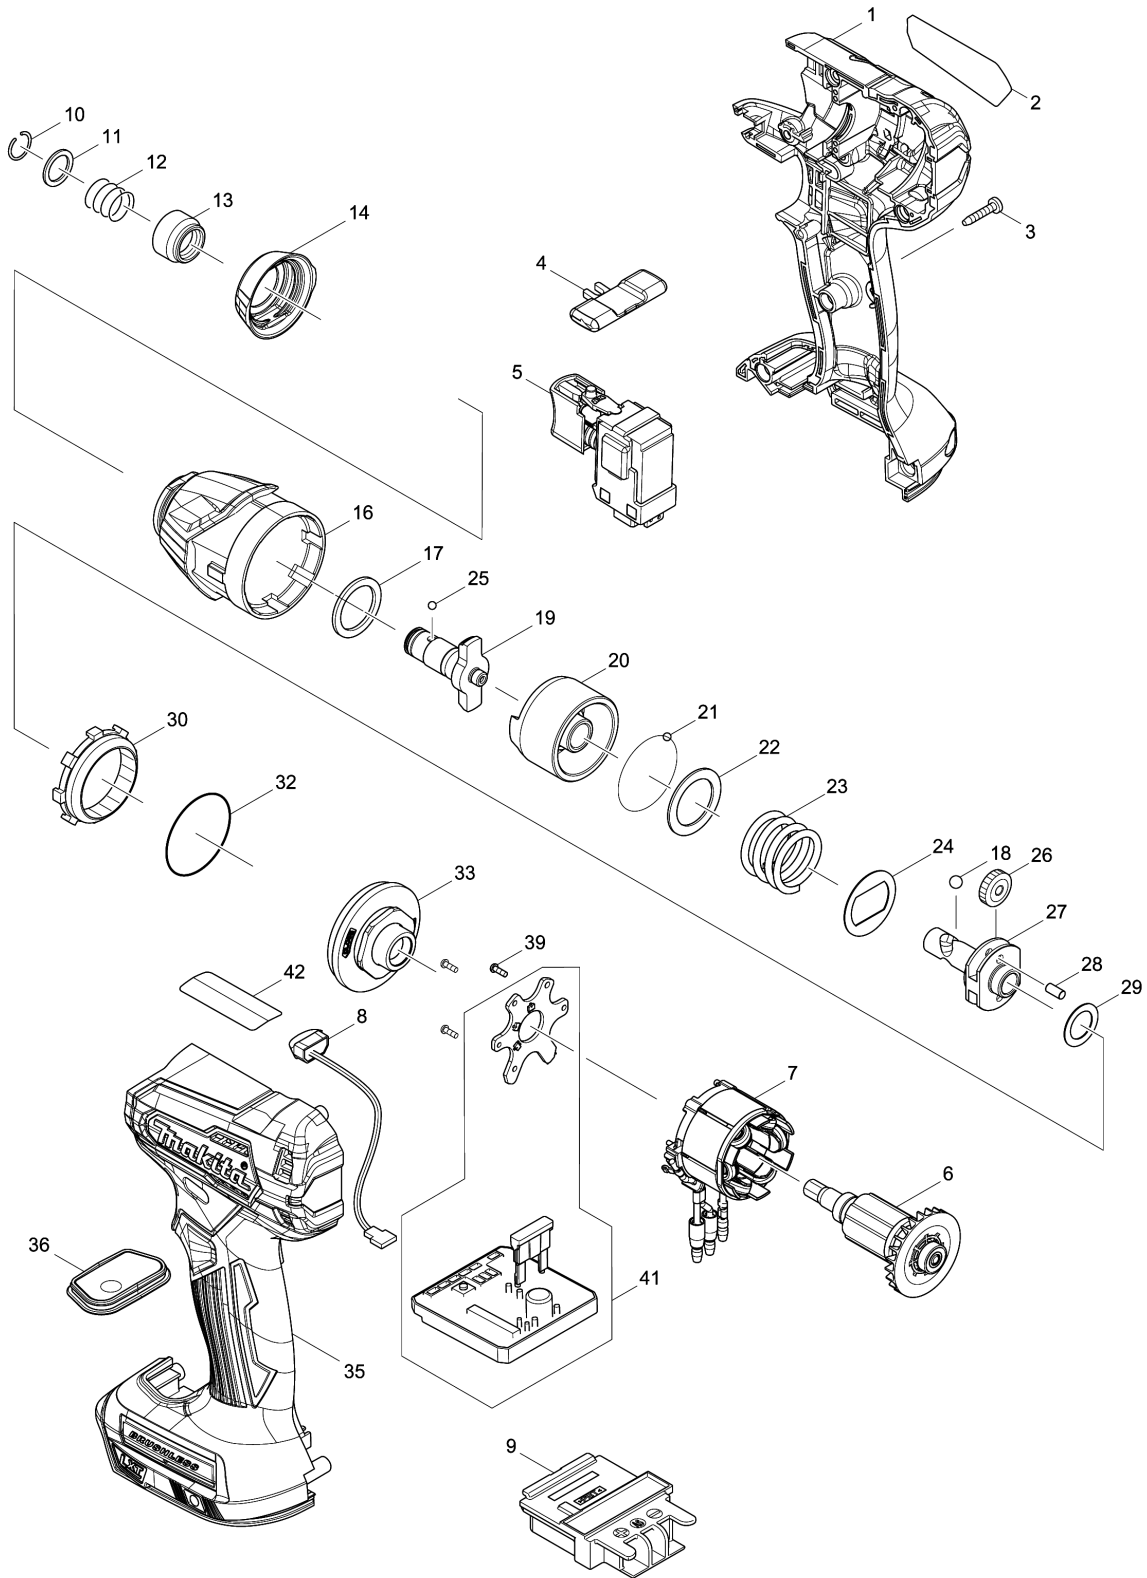

Model No.DTD155 CORDLESS IMPACT DRIVER

Model No.DTD155 CORDLESS IMPACT DRIVER

Položaj	Številka dela	Opis	Sprememba	Količina	New/Old	Opcijsko 1	Opcijsko 2	Opomba
001	183G71-5	HOUSING SET		1				
C10	252126-6	Šesterokotna matica M4-7 MT070		2				
D10		INC. 35						
002	853G07-5	DTD155 NAME PLATE		1	*			
002-1	857L52-2	DTD155 NAME PLATE	S	1				
003	266429-2	Samovrezni vijak 3x16		9	*			
003-1	266130-9	Samovrezni vijak PT 3X16 6935FD	O	9				
004	455053-8	F/R CHANGE LEVER		1				
005	143975-1	SWITCH COMPLETE		1				
006	619415-6	ROTOR		1	*			
006-1	619415-6	ROTOR	O	1				
007	629233-4	STATOR		1				
008	620521-2	LED CIRCUIT		1				
009	643860-3	Priklop za baterijo		1				
010	231965-7	Obročna vzmet 10 TD090D		1				
011	267143-3	Ploska podložka 11		1				
012	233005-7	Tlačna spiralna vzmet 13		1				
013	326803-7	BIT SLEEVE		1				
014	424914-3	BUMPER		1				
016	144132-4	HAMMER CASE COMPLETE		1				
017	261159-0	NYLON WASHER 19		1				
018	216002-8	Kovinska kroglica 4.8		2				
019	326630-2	ANVIL M		1				
020	324894-2	Udarnik		1				
021	216019-1	Kovinska kroglica 3		24				
022	267380-9	Ploska kovinska podložka 20 TD090D		1				
023	232326-4	COMPRESSION SPRING 21		1				
024	267813-4	Podložka 21		1				
025	216019-1	Kovinska kroglica 3		2				
026	221437-0	SPUR GEAR 17		2				
027	324897-6	Osovina		1				
028	268217-3	Zatič 3.5		2				
029	253052-2	Ploska podložka 12		1				
030	227316-0	INTERNAL GEAR 43		1				
032	213479-8	O Tesnilo 33		1				
033	141893-7	BEARING BOX COMPLETE		1				
035	183G71-5	HOUSING SET		1				
C10	252126-6	Šesterokotna matica M4-7 MT070		2				
D10		INC. 1						
036	144137-4	SWITCH PLATE COMPLETE		1				