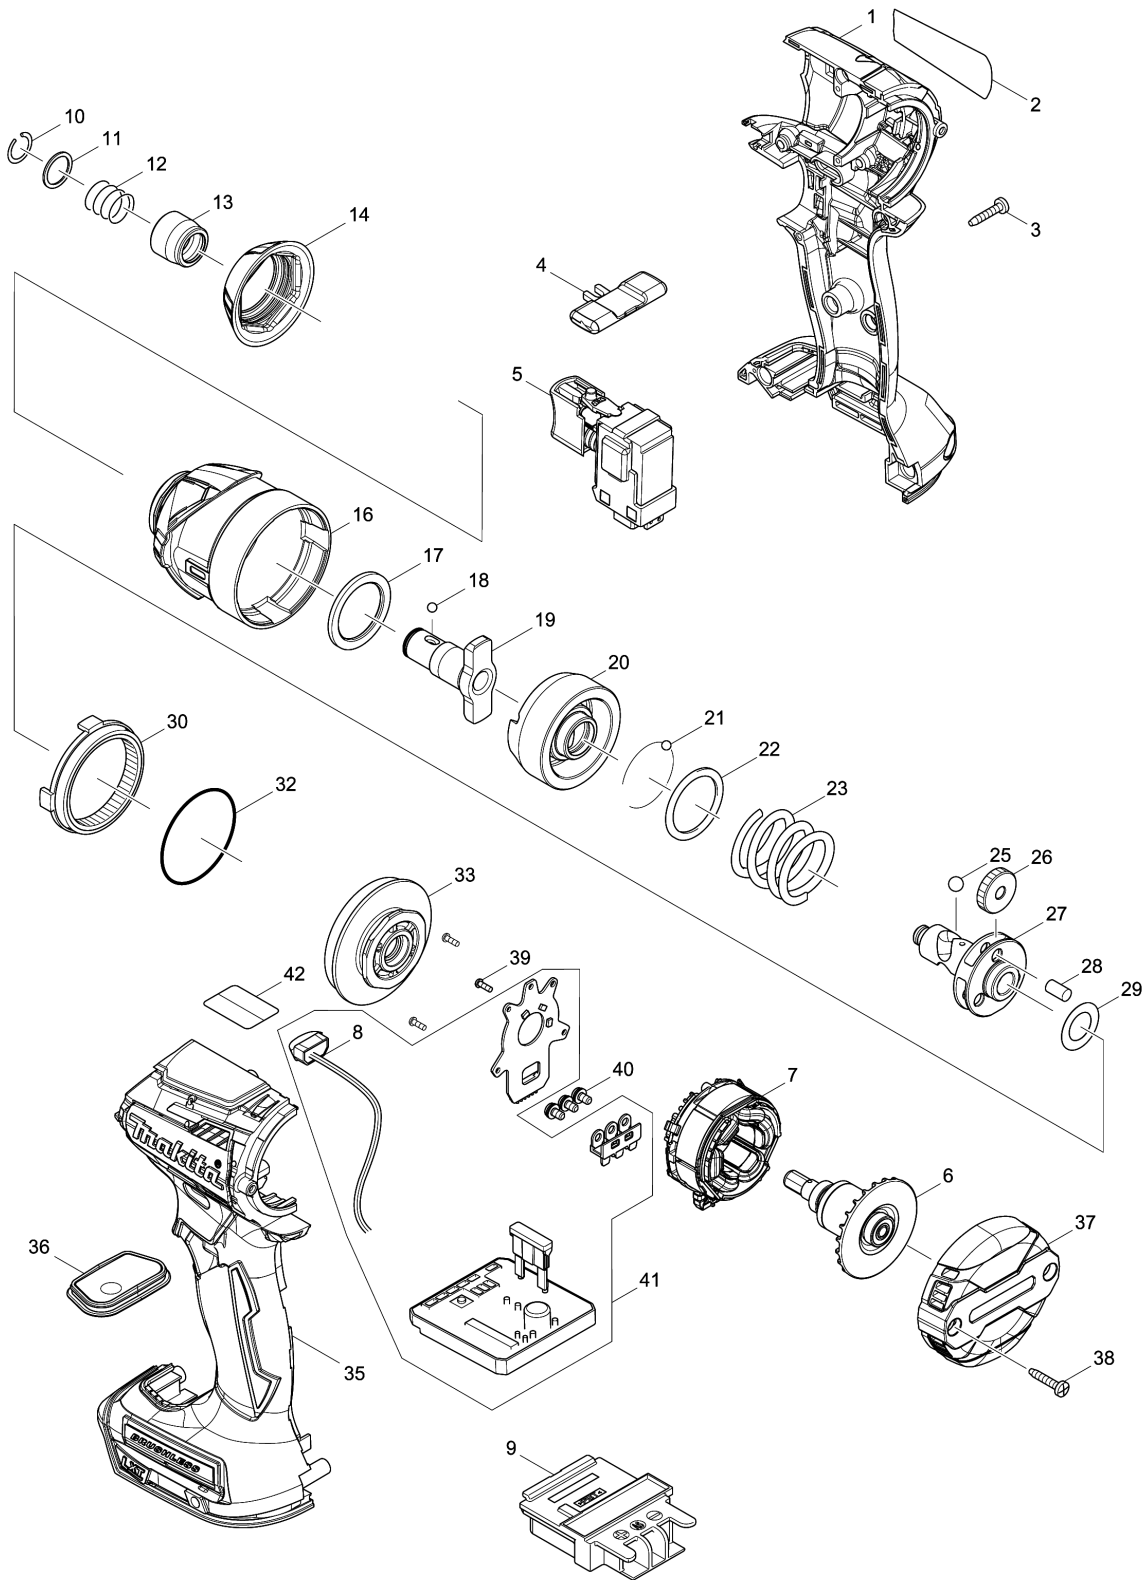

Model No.DTD154 CORDLESS IMPACT DRIVER

Model No.DTD154 CORDLESS IMPACT DRIVER

Položaj	Številka dela	Opis	Sprememba	Količina	New/Old	Opcijsko 1	Opcijsko 2	Opomba
001	183E36-5	HOUSING SET		1				
C10	263005-3	Gumi zatič 6		2				
C20	252126-6	Šesterokotna matica M4-7 MT070		2				
D10		INC. 35						
002	852L16-1	DTD154 NAME PLATE		1	*			
002-1	857J30-0	DTD154 NAME PLATE	S	1				
003A	266429-2	Samovrezni vijak 3x16		8	*			
003B	266429-2	Samovrezni vijak 3x16		8	*			
003C	266429-2	Samovrezni vijak 3x16		8				
003-1A	266130-9	TAPPING SCREW BIND PT 3X16	O	8				
003-1B	266130-9	TAPPING SCREW BIND PT 3X16	O	8				
004	455053-8	F/R CHANGE LEVER		1				
005	143975-1	SWITCH COMPLETE		1				
006	619408-3	ROTOR		1				
007	629217-2	STATOR		1				
008	620557-1	LED CIRCUIT		1				
009	643860-3	Priklop za baterijo		1				
010	231951-8	Vzmetna podložka 11 6935FD		1				
011	267085-1	Ploska podložka 12		1				
012	233005-7	Tlačna spiralna vzmet 13		1				
013	326072-0	Nastavek za svetre		1				
014	424873-1	BUMPER		1				
016	143951-5	HAMMER CASE COMPLETE		1				
017	261155-8	NYLON WASHER 24		1				
018	216001-0	Kovinska kroglica 3.5		2				
019	326508-9	ANVIL M		1				
020	326711-2	HAMMER		1	*			
020-1	327155-9	HAMMER	O	1				
021	216001-0	Kovinska kroglica 3.5		24				
022	267175-0	Ploska podložka 24		1				
023	234331-7	COMPRESSION SPRING 24		1				
025	216041-8	STEEL BALL 5.6		2				
026	227338-0	SPUR GEAR 22		3				
027	326783-7	SPINDLE		1				
028	268311-1	PIN 5		3				
029	253314-8	Podložka 15		1				
030	221457-4	INTERNAL GEAR 51		1				
032	213507-9	O Tesnilo 40		1				
033	143976-9	BEARING BOX COMPLETE		1				
035	183E36-5	HOUSING SET		1				