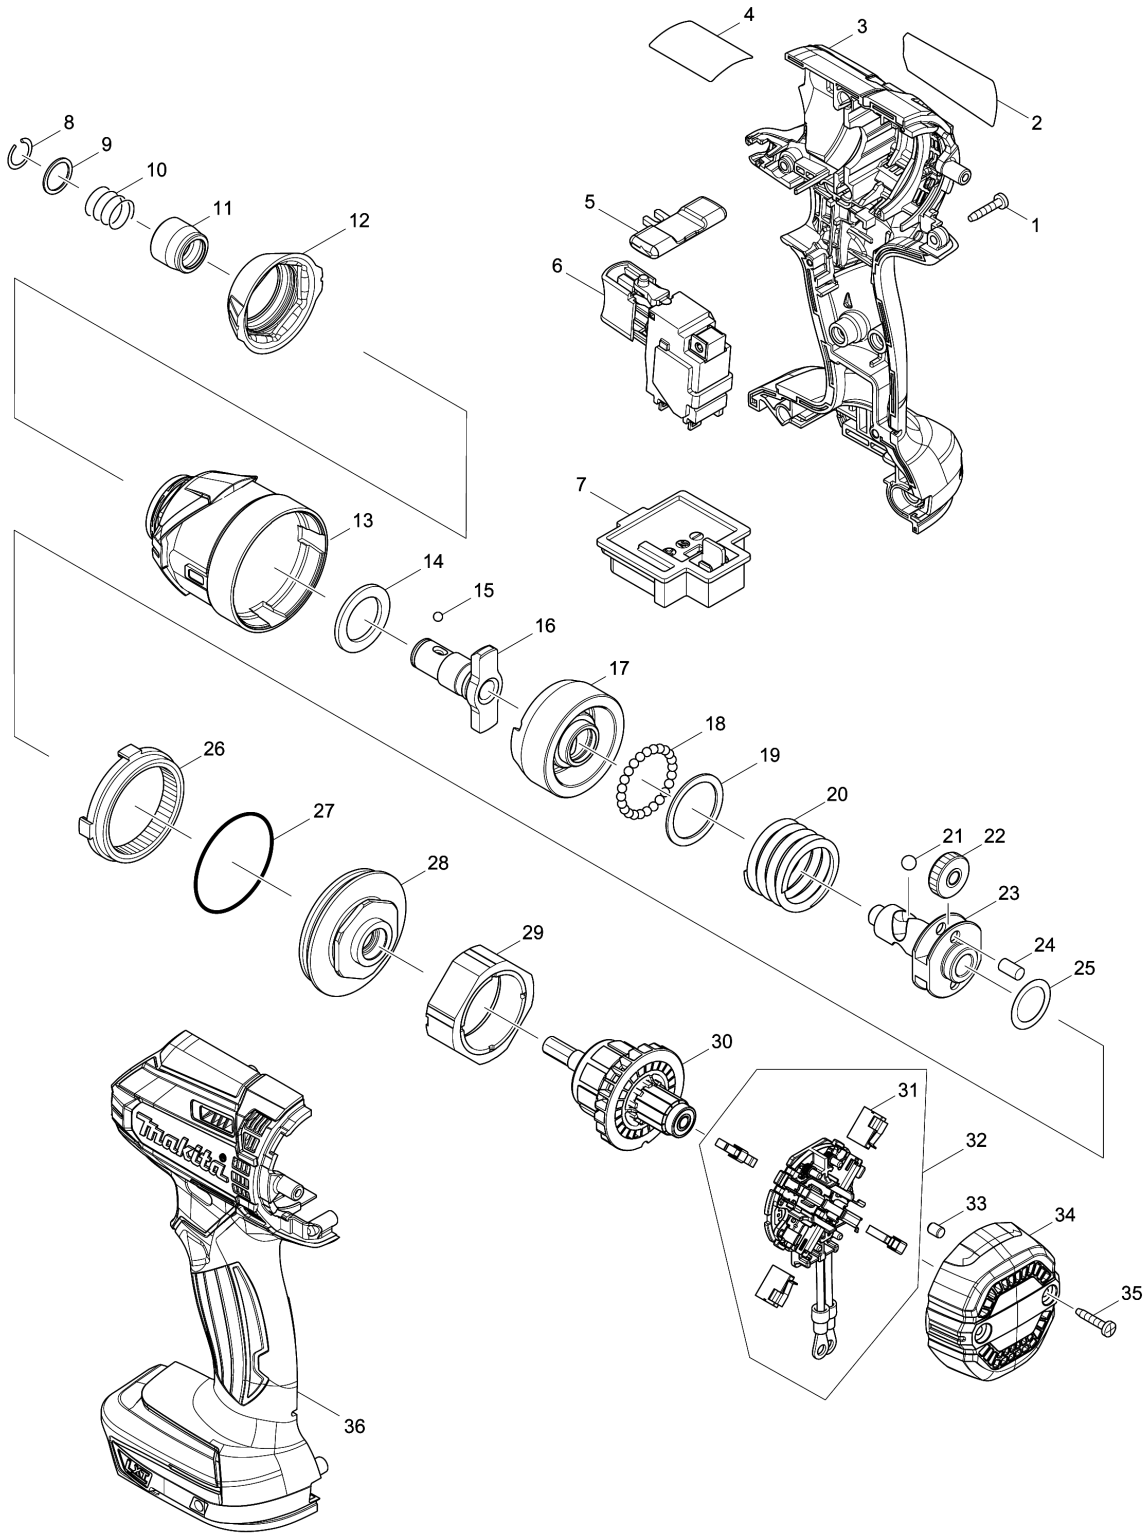

Model No.DTD152 CORDLESS IMPACT DRIVER

Model No.DTD152 CORDLESS IMPACT DRIVER

Položaj	Številka dela	Opis	Sprememba	Količina	New/Old	Opcijsko 1	Opcijsko 2	Opomba
001	266429-2	Samovrezni vijak 3x16		8	*			
001-1	266130-9	TAPPING SCREW BIND PT 3X16	O	8				
002	851E29-7	DTD152 NAME PLATE		1				
003	183B63-4	HOUSING SET		1				
C10	263005-3	Gumi zatič 6		2				
D10		INC. 36						
005	455053-8	F/R CHANGE LEVER		1				
006	632F26-6	SWITCH UNIT		1				
C10	620445-2	LED CIRCUIT		1				
C20	688164-6	Linijski filter za enosmerno napetost		1				
007	643852-2	Priklop za baterijo		1				
008	231951-8	Vzmetna podložka 11 6935FD		1				
009	267085-1	Ploska podložka 12		1				
010	233005-7	Tlačna spiralna vzmet 13		1				
011	326072-0	Nastavek za svedre		1				
012	424738-7	BUMPER		1				
013	143299-5	HAMMER CASE COMPLETE		1				
014	261151-6	Najlon podložka 19		1				
015	216040-0	STEEL BALL 3.5		2				
016	326565-7	ANVIL M		1				
017	326564-9	HAMMER		1				
018	216040-0	STEEL BALL 3.5		24				
019	267175-0	Ploska podložka 24		1				
020	234251-5	Tlačna spiralna vzmet 24		1				
021	216041-8	STEEL BALL 5.6		2				
022	227362-3	SPUR GEAR 22		2				
023	326562-3	SPINDLE		1				
024	256253-1	Zatič 5		2				
025	253314-8	Podložka 15		1				
026	227378-8	INTERNAL GEAR 51		1				
027	213507-9	O Tesnilo 40		1				
028	143298-7	BEARING BOX COMPLETE		1				
029	638396-5	Magnetni stator		1	*			
029-1	632F93-1	YOKE UNIT	<	1				
030	619377-8	ARMATURE		1				
031	196854-2	CARBON BRUSH CB-448		2				
032	632F25-8	BRUSH HOLDER COMPLETE		1				
C10	688172-7	LINE FILTER		1				
C20	654037-5	Insulated Terminal FV1.25-M3 HP1630		2				
D10		INC. 31						