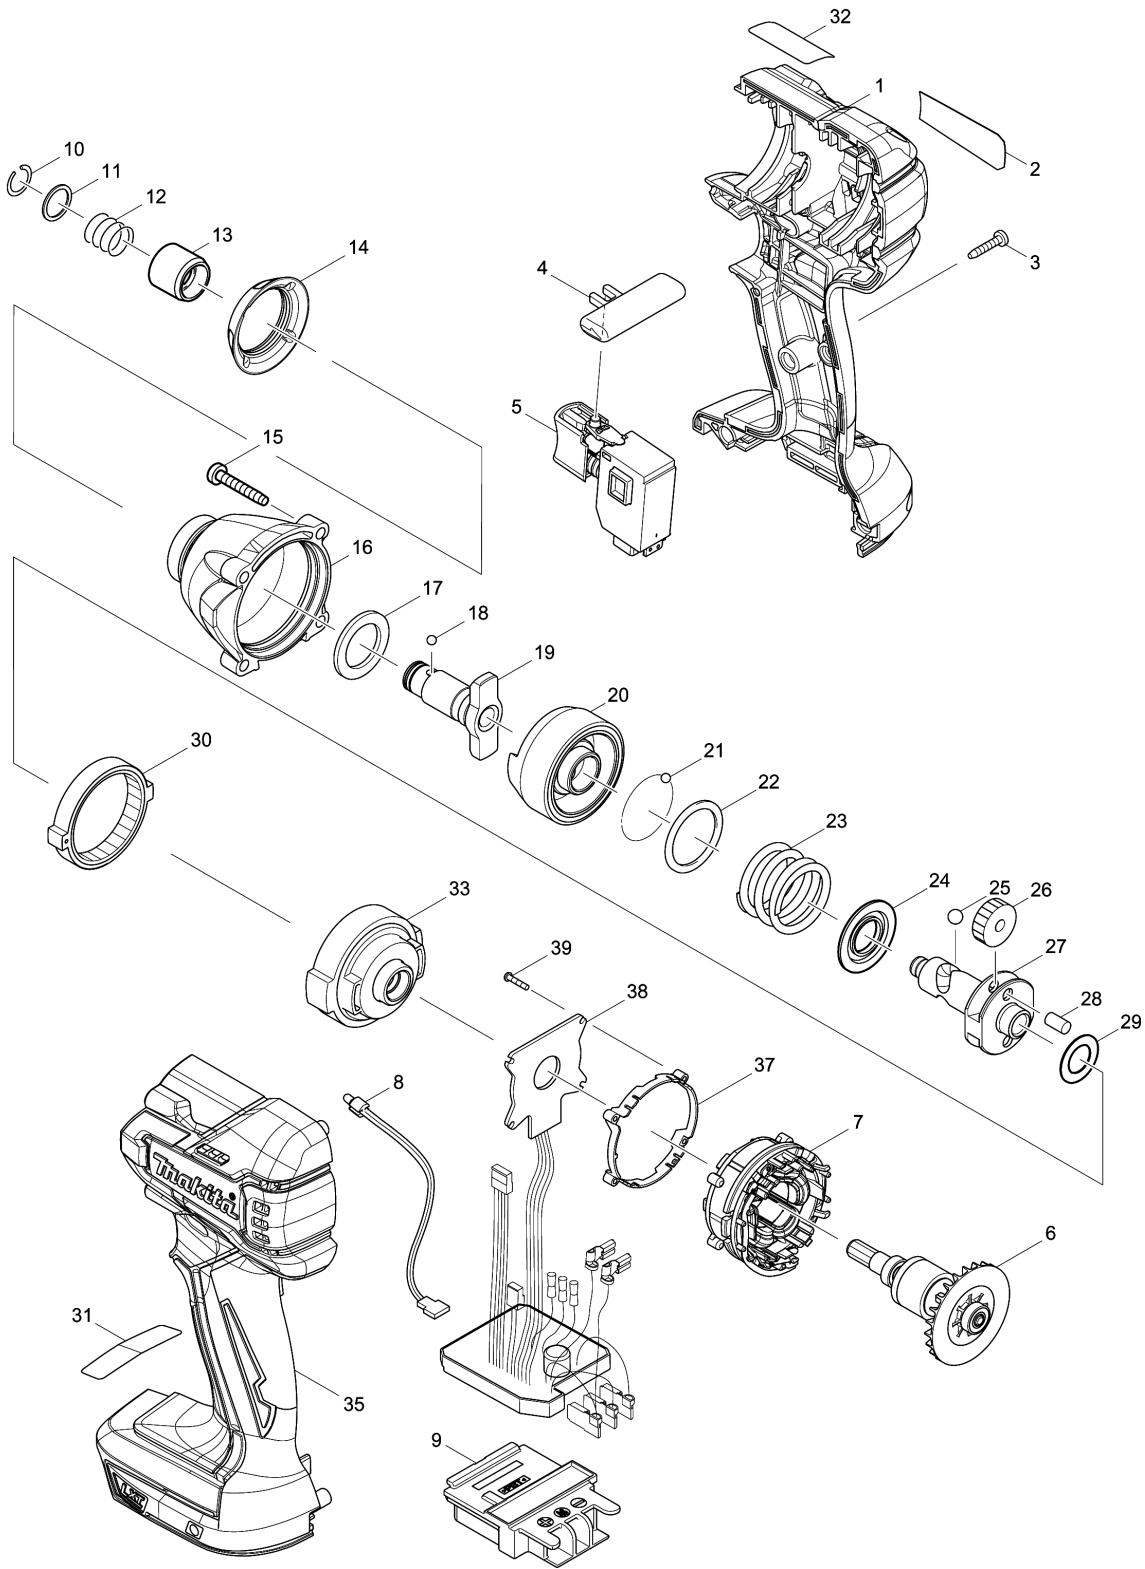

Model No.DTD129 CORDLESS IMPACT DRIVER

Model No.DTD129 CORDLESS IMPACT DRIVER

Položaj	Številka dela	Opis	Sprememba	Količina	New/Old	Opcijsko 1	Opcijsko 2	Opomba
001-1	187455-7	Ohišje motorja BTD129		1				
C10	263005-3	Gumi zatič 6		2				
D10		INC. 35						
002	815A11-6	DTD129 NAME PLATE		1				
003	266429-2	Samovrezni vijak 3x16		8				
004	419041-9	Gumb L/D		1				
005	650689-0	Stikalo C3JW-2B BHP459		1				
006	619303-7	Rotor BTD129		1				
007	629959-8	Stator		1				
008	620163-2	Kabelček za LED lučko BHP459		1	*			
008-1	620624-2	LED CIRCUIT	<	1				
009	643860-3	Priklop za baterijo		1				
010	231951-8	Vzmetna podložka 11 6935FD		1				
011	267085-1	Ploska podložka 12		1				
012	233005-7	Tlačna spiralna vzmet 13		1				
013	324420-7	Kovinski obroč		1				
014	424513-1	Gumi zaščita ohišja BTD129		1				
015	266374-1	Samovrezni vijak 4x25 GA9020		4				
016	141633-3	Ohišje udarnega vijačnika, komplet BTD129		1				
017	261151-6	Najlon podložka 19		1				
018-1	216040-0	STEEL BALL 3.5		2				
019	326188-1	Osovina udarnega vijačnika MT690 MT691		1				
020	326110-8	Udarnik MT690 MT691		1				
021-1	216040-0	STEEL BALL 3.5		24				
022	267175-0	Ploska podložka 24		1				
023	233430-2	Tlačna spiralna vzmet 24		1				
024	267766-7	Kovinski obroček 14		1				
025-1	216041-8	STEEL BALL 5.6		2				
026	226336-1	Zobnik sklopke 22		2	*			
026-1	227362-3	SPUR GEAR 22	<	2				
027	326109-3	Osovina MT690 MT691		1				
028	256253-1	Zatič 5		2				
029	267212-0	Ploska kovinska podložka 12		1				
030	227279-0	Notranji zobnik 51 MT690 MT691		1				
033	141693-5	Ohišje zobnika BTD129		1				
035-1	187455-7	Ohišje motorja BTD129		1				
C10	263005-3	Gumi zatič 6		2				
D10		INC. 1						