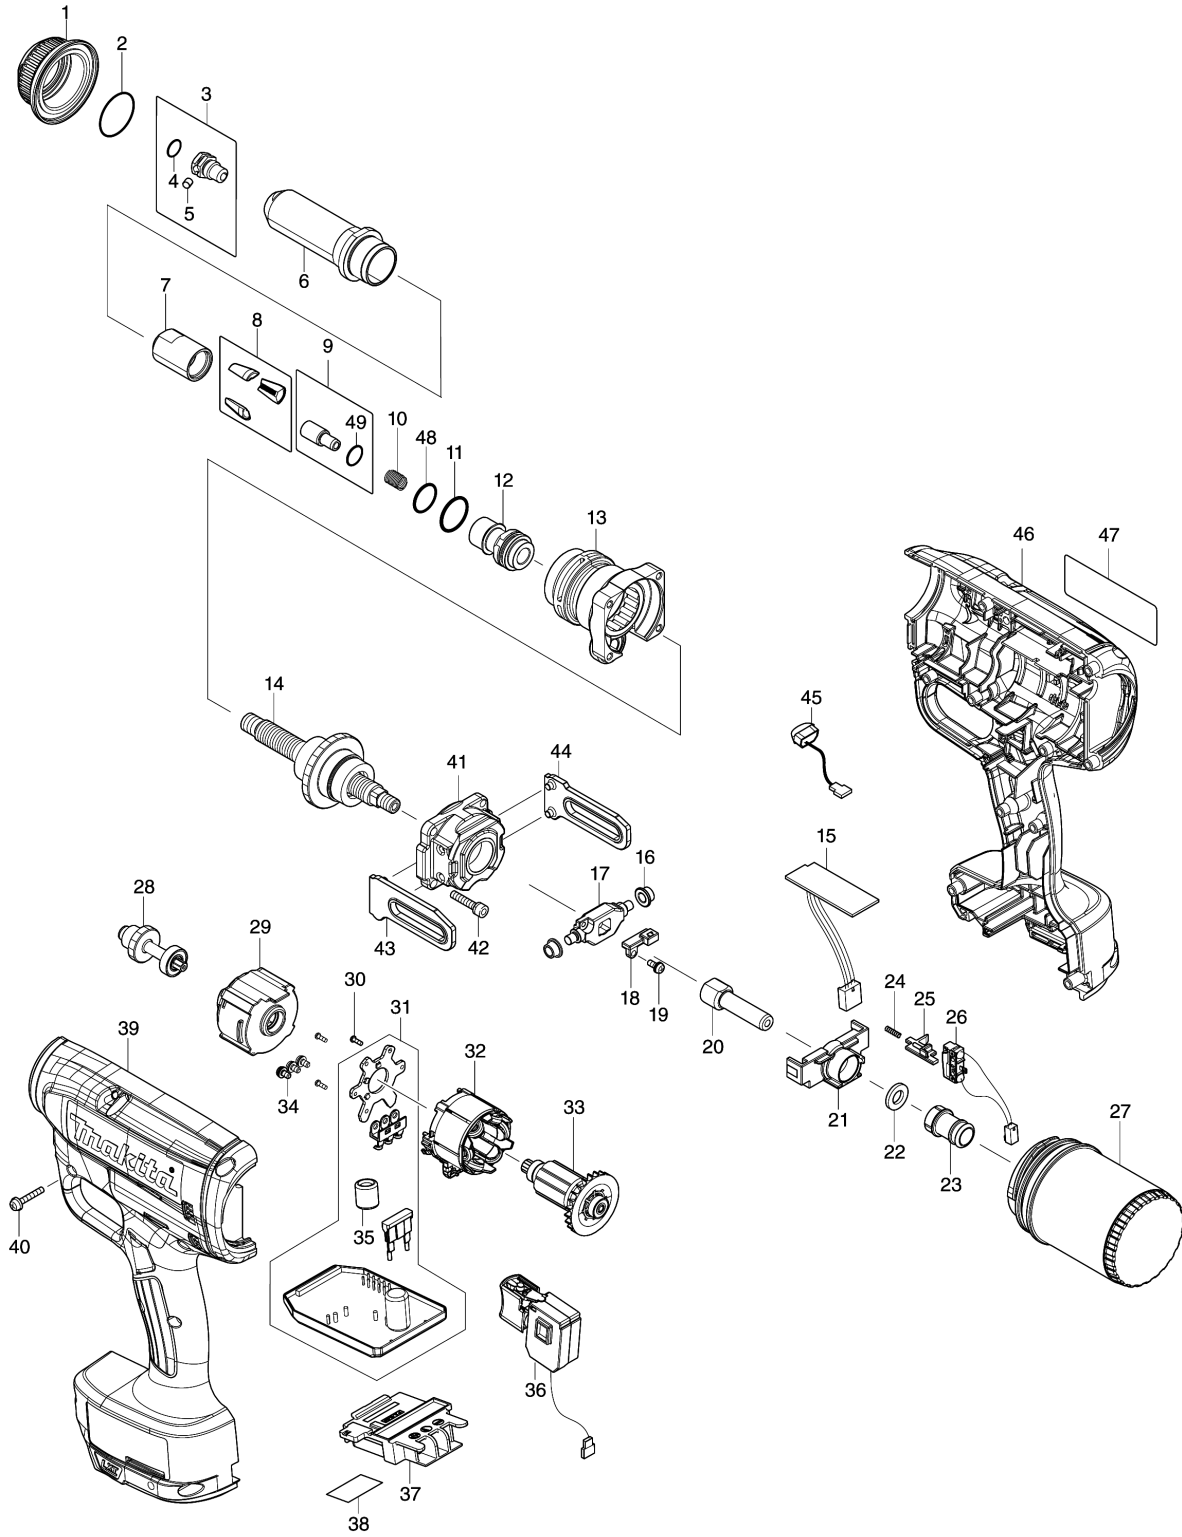

Model No.DRV150 CORDLESS RIVET GUN

Model No.DRV150 CORDLESS RIVET GUN

Položaj	Številka dela	Opis	Sprememba	Količina	New/Old	Opcijsko 1	Opcijsko 2	Opomba
001	319812-3	SCREW NUT 4.8		1				
002	213380-7	O Tesnilo 24		1				
003	127225-2	NOSEPIECE 4.8A ASSEMBLY		1				
D10		INC. 4,5						
004	213011-8	O Tesnilo 7 LS1216		1				
005	256217-5	Zatič 4		1				
006	327281-4	JAW CASE		1	*			
006-1	327279-1	HEAD 6.4	<	1				
007	327279-1	HEAD 6.4		1	*			
007-1	327281-4	JAW CASE	<	1				
008	199731-7	JAW 4.8 SET		1				
009	127475-9	JAW PUSHER 3.6 ASSEMBLY		1				
D10		INC. 49						
010	232586-8	COMPRESSION SPRING 7		1				
011	213265-7	O tesnilo 17		1				
012	327285-6	JOINT 4.8		1				
013	140J44-9	FRONT HOUSING COMPLETE		1				
014	127221-0	BALL SCREW		1				
015	620A44-6	HALL IC CIRCUIT		1				
016	257457-8	RING 5		2				
017	310935-0	ROLLER SHAFT 4.8		1				
018	140E40-7	MAGNET HOLDER COMPLETE		1	*			
018-1	140T04-1	MAGNET HOLDER COMPLETE	<	1				
019	911008-8	PAN HEAD SCREW M3X8		1				
020	327284-8	TUBE 4.8		1				
021	458772-5	TUBE GUIDE A		1				
022	261161-3	FELT RING 8		1				
023	458773-3	TUBE GUIDE B		1				
024	233025-1	Tlačna spiralna vzmet 2		1				
025	458774-1	SWITCH LEVER		1				
026	632M90-9	SWITCH UNIT		1				
027	162500-9	MANDREL CONTAINER COMPLETE		1				
028	140J46-5	SPUR GEAR 10 COMPLETE		1				
029	127222-8	GEAR ASSEMBLY		1				
030	266490-9	TAPPING SCREW PT 2X6		3				
031	632M66-6	CONTROLLER UNIT		1				
D10		INC. 35						
032	629373-8	STATOR		1				
033	619535-6	ROTOR		1				
034	652069-6	FLAT HEAD SCREW M3X6		3				