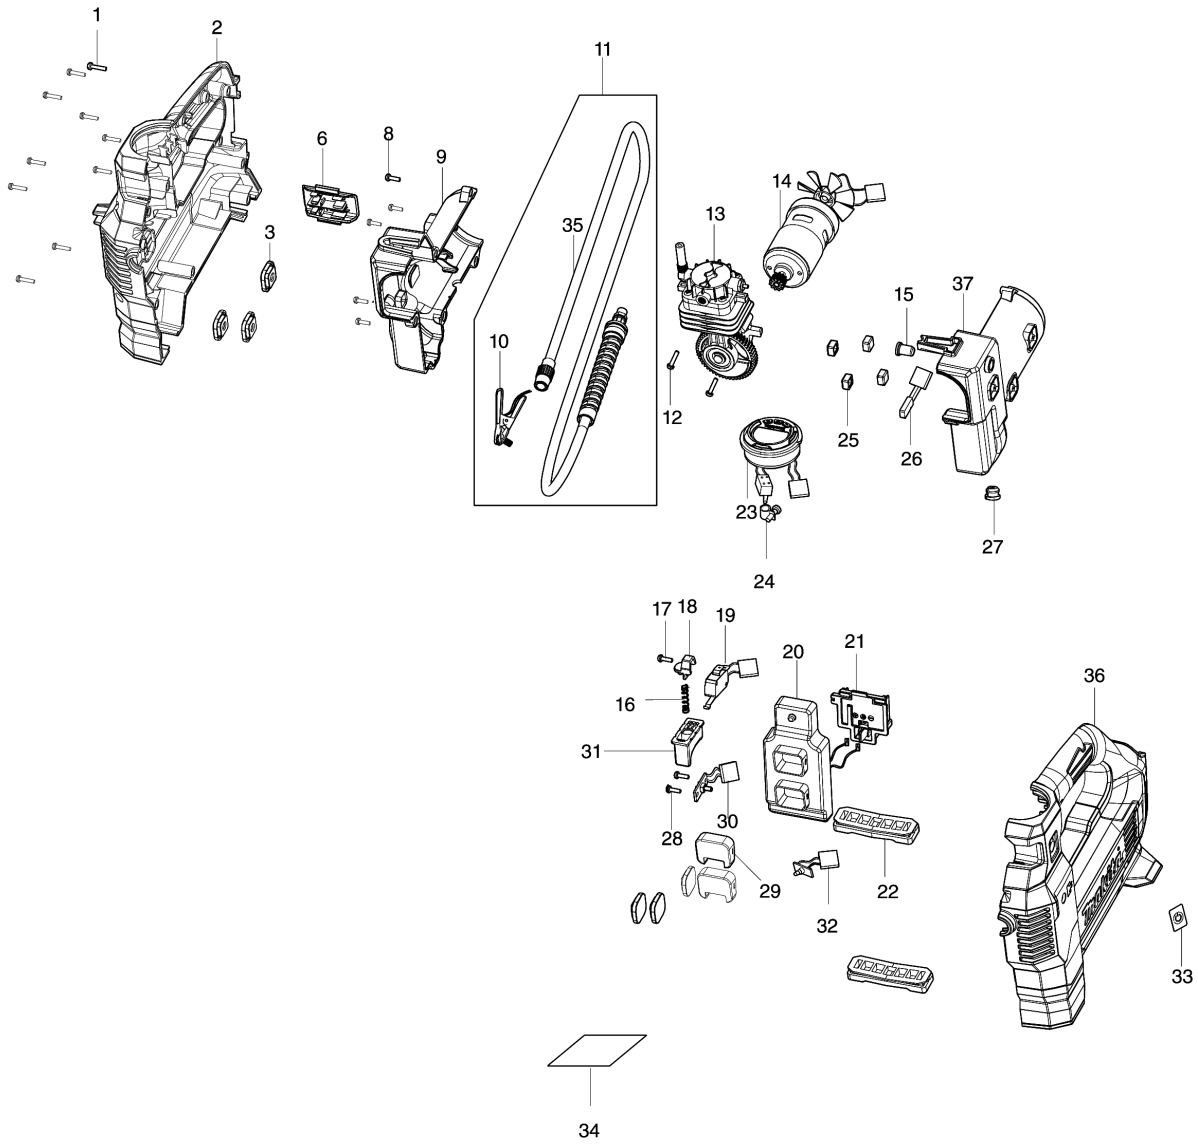

Model No.DMP181 CORDLESS INFLATOR

Model No.DMP181 CORDLESS INFLATOR

Položaj	Številka dela	Opis	Sprememba	Količina	New/Old	Opcijsko 1	Opcijsko 2	Opomba
001	TE00000028	TAPPING SCREW 3X14		10				
002	TE00000614	HOUSING SET		1				
D10		INC. 33,36						
003	TE00000595	INNER PAD		6				
006	TE00000593	FIXED BRACKET		1				
008	TE00000029	TAPPING SCREW 3X10		5				
009	TE00000596	INNER HOUSING SET		1				
D10		INC. 37						
010	TE00000597	BRITISH ADAPTER		1				
011	TE00000598	HOSE ASSEMBLY		1				
D10		INC. 10						
012	TE00000624	SCREW 4X6		2				
013	TE00000625	CYLINDER COMPLETE		1				
014	TE00000615	MOTOR ASSEMBLY		1				
015	TE00000600	RELEASE VALVE BUTTON		1				
016	TE00000330	SPRING		1				
017	TE00000029	TAPPING SCREW 3X10		1				
018	TE00000328	TRIGGER SPRING-FIXED BLOCK		1				
019	TE00000601	BUTTON		1				
020	TE00000616	CONTROLLER		1				
021	TE00000424	BATTERY TERMINAL		1				
022	TE00000609	MAT		2				
023	TE00000617	DIGITAL DISPLAY		1				
024	TE00000352	CLAMP		1				
025	TE00000606	PAD		4				
026	TE00000607	THERMAL PROTECTOR		1				
027	TE00000604	PLUG		1				
028	TE00000029	TAPPING SCREW 3X10		2				
029	TE00000602	PLATE		2				
030	TE00000608	POWER SWITCH		1				
031	TE00000485	SWITCH		1				
032	TE00000610	LED CIRCUIT		1				
033	TE00000426	SWITCH LABEL		1				
034	TE00000618	NAME PLATE		1				
036	TE00000614	HOUSING SET		1				
D10		INC. 2,33						
037	TE00000596	INNER HOUSING SET		1				
D10		INC. 9						
A01	TE00000592	BALL ADAPTER		1				
A02	TE00000333	SWIM RING ADAPTER		1				
A03	TE00000594	FRENCH ADAPTER		1				

Please order the parts with part number.

Print Date 27/10/2021